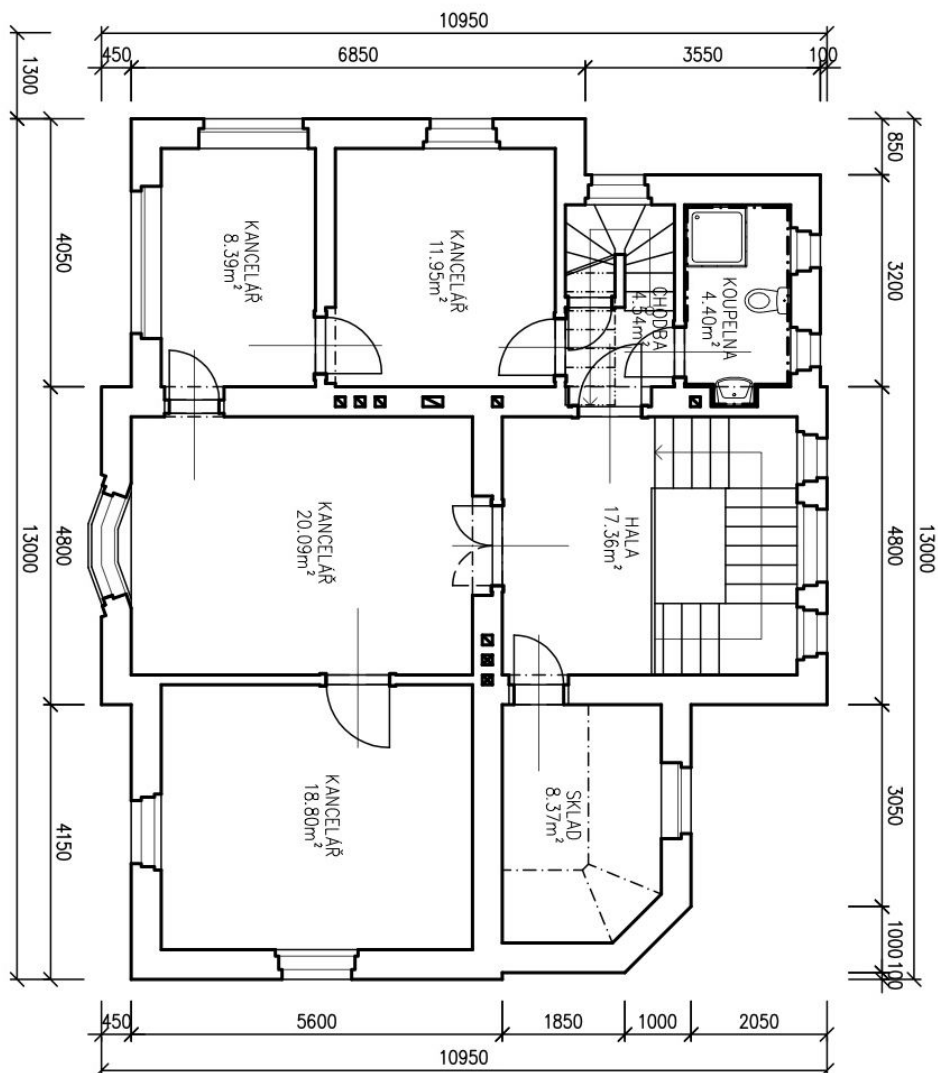

Rodinný dům 12+kk

340 m², Praha 6, Střešovice, Střešovická

Prodáno

2NP – STAVAJÍCÍ STAV