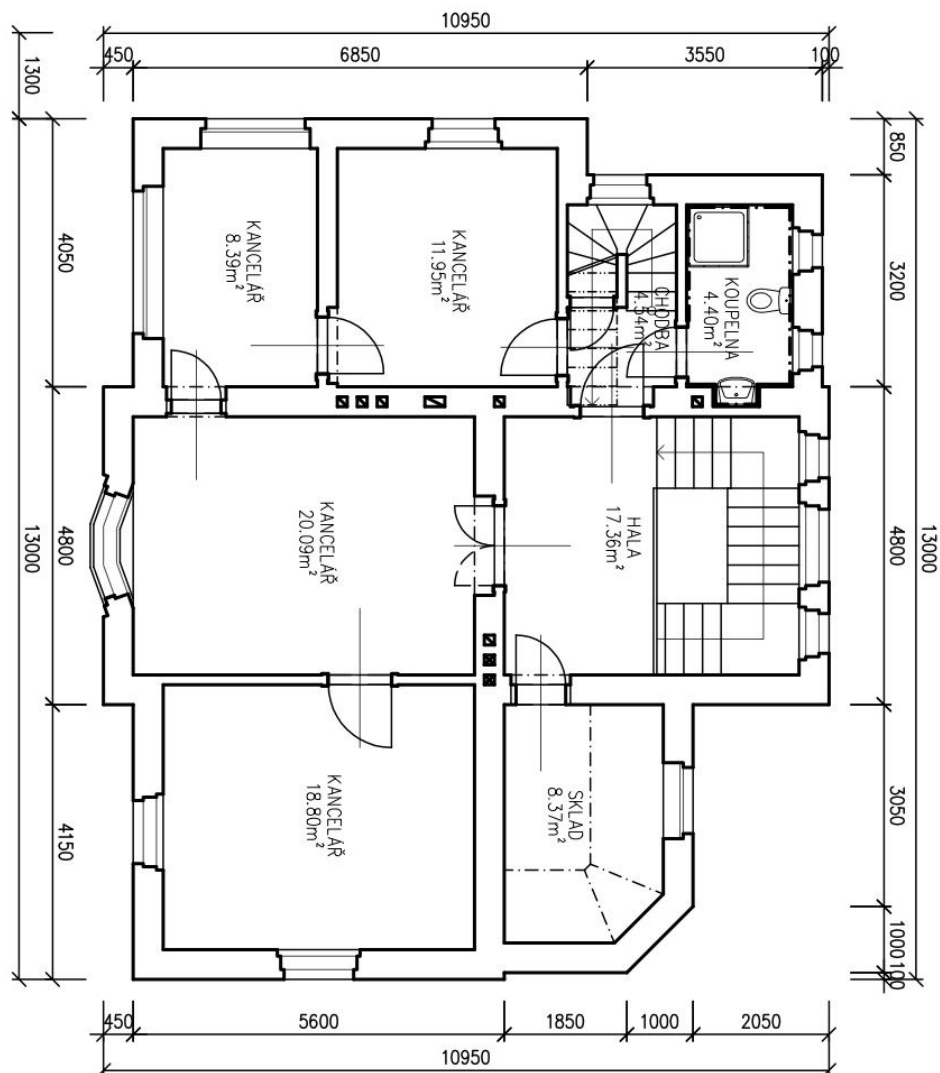

Rodinný dům 12+kk

340 m², Praha 6, Střešovice, Střešovická

Prodáno

2NP – STAVAJÍCÍ STAV