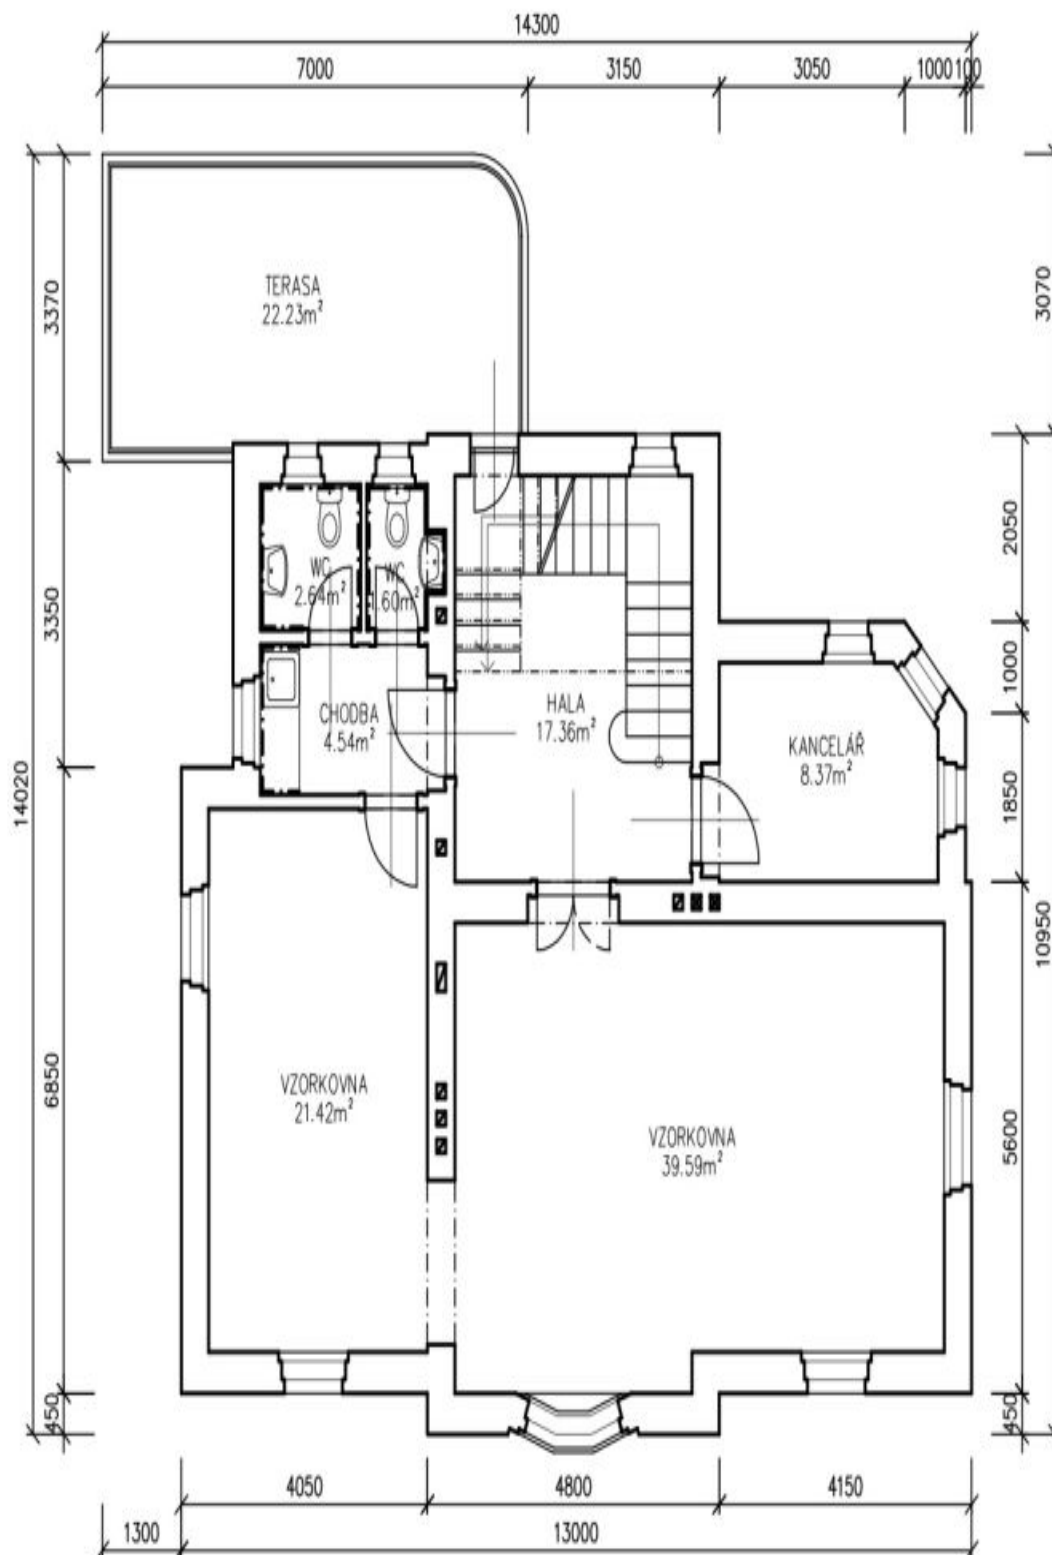

Rodinný dům 12+kk

340 m², Praha 6, Střešovice, Střešovická

Prodáno

1NP – STÁVAJÍCÍ STAV