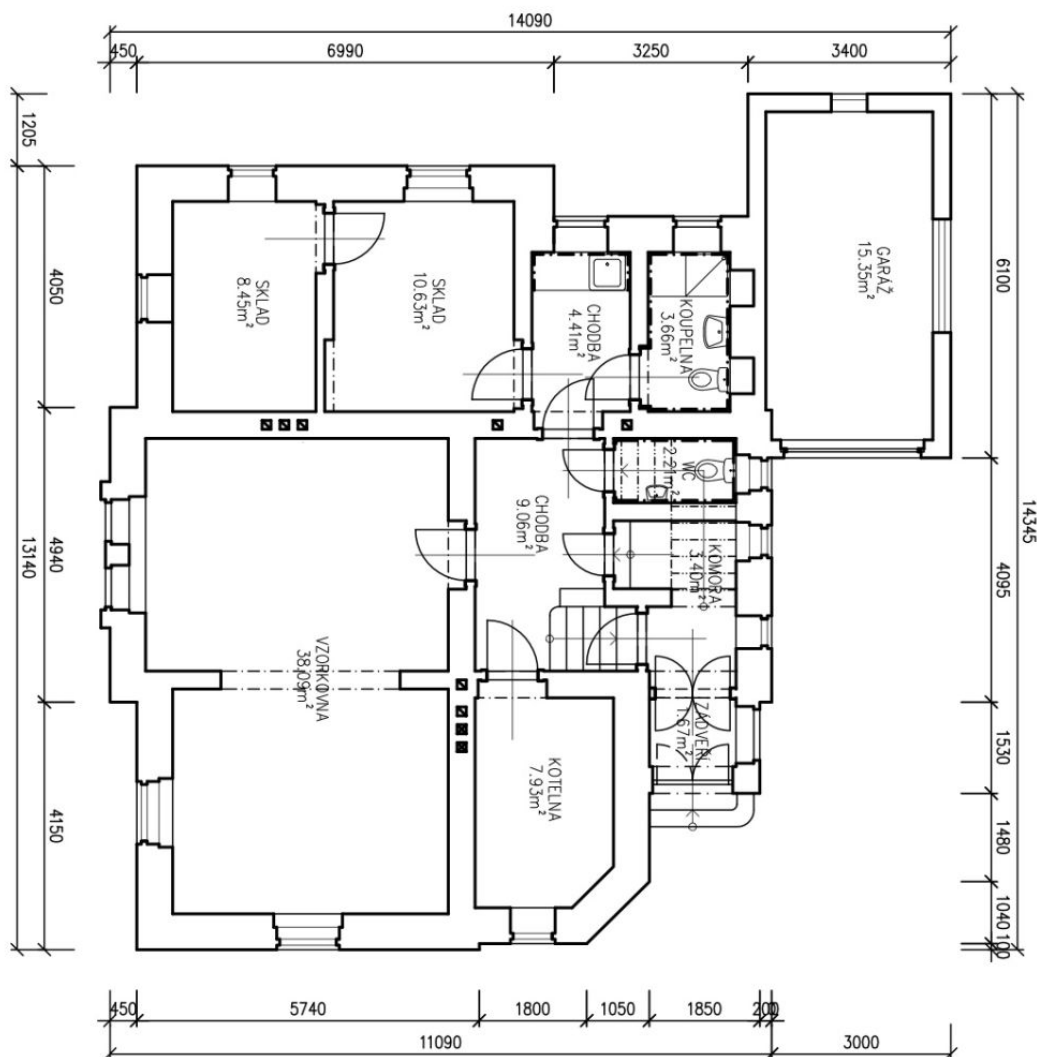

Rodinný dům 12+kk

340 m², Praha 6, Střešovice, Střešovická

Prodáno

1PP – STÁVAJÍCÍ STAV