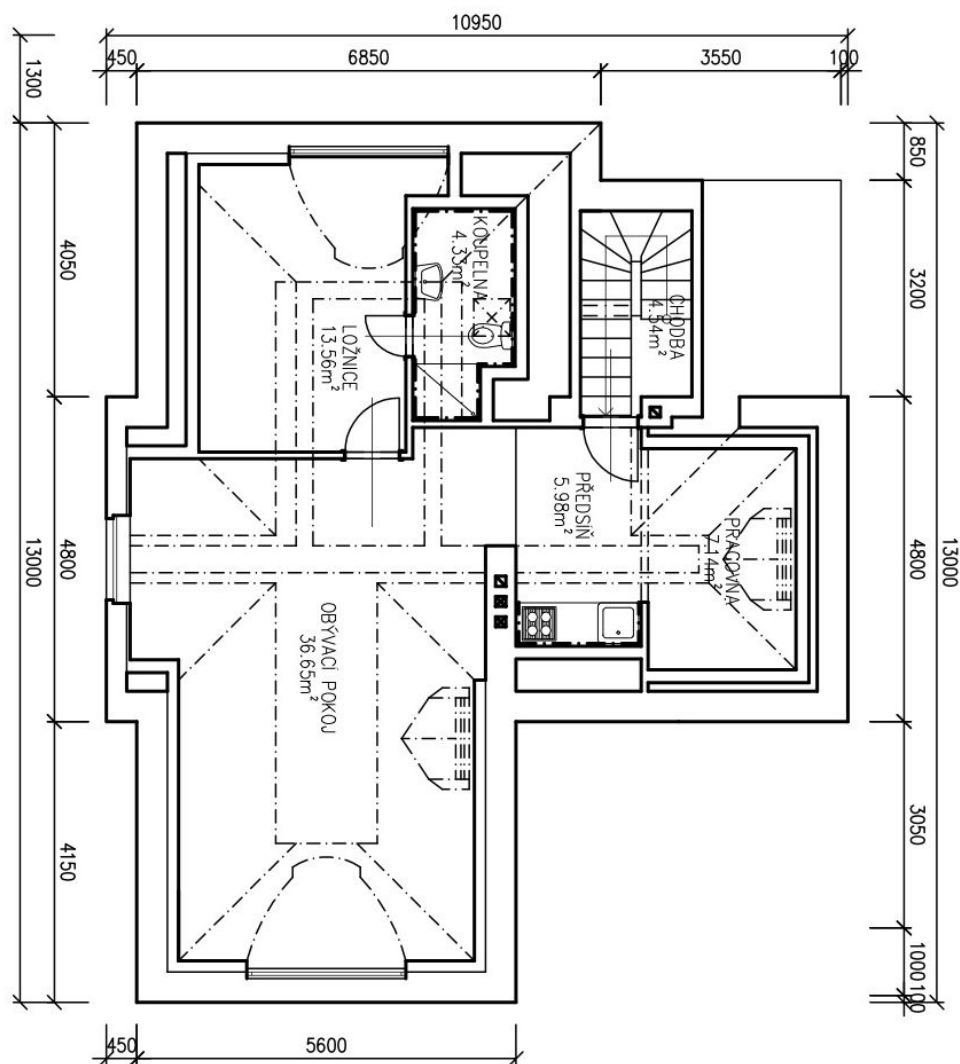

Rodinný dům 12+kk

340 m², Praha 6, Střešovice, Střešovická

Prodáno

3NP – STÁVAJÍCÍ STAV – BEZ ÚPRAV