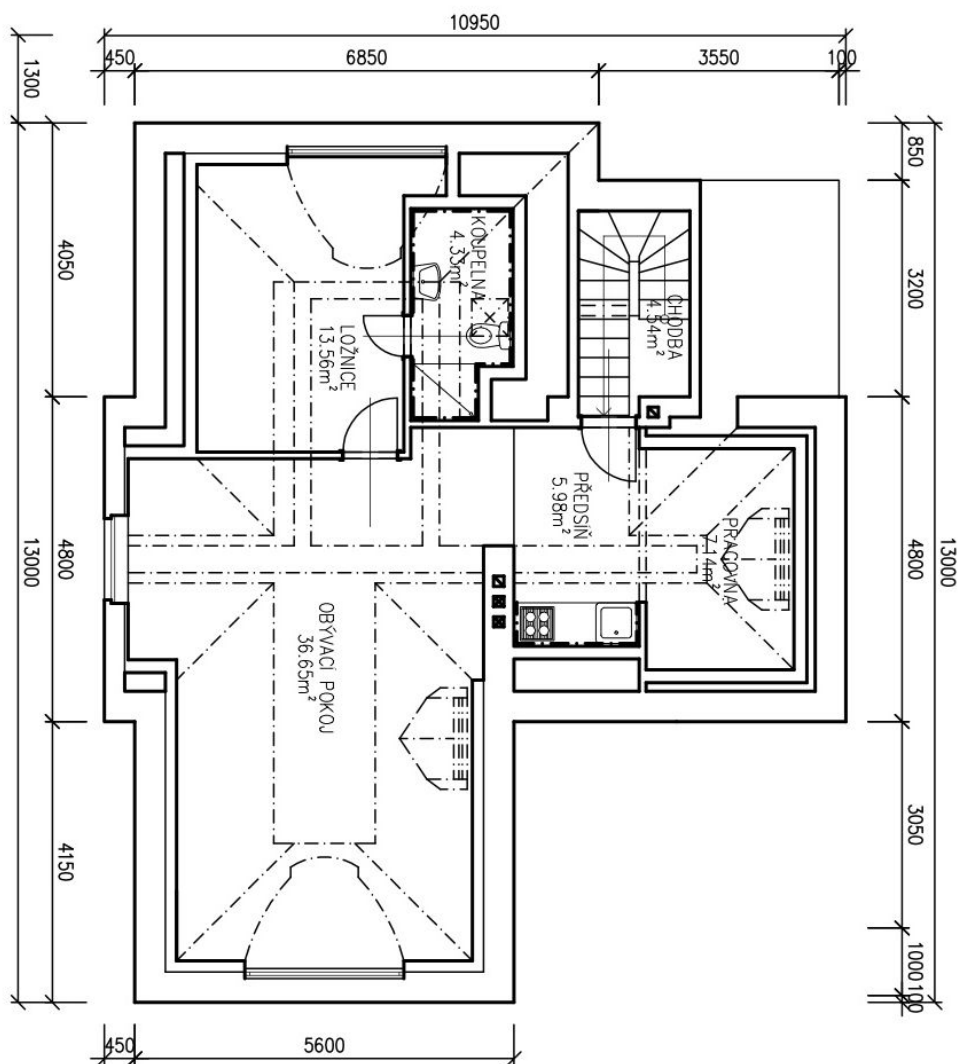

Rodinný dům 12+kk

340 m², Praha 6, Střešovice, Střešovická

Prodáno

3NP – STÁVAJÍCÍ STAV – BEZ ÚPRAV