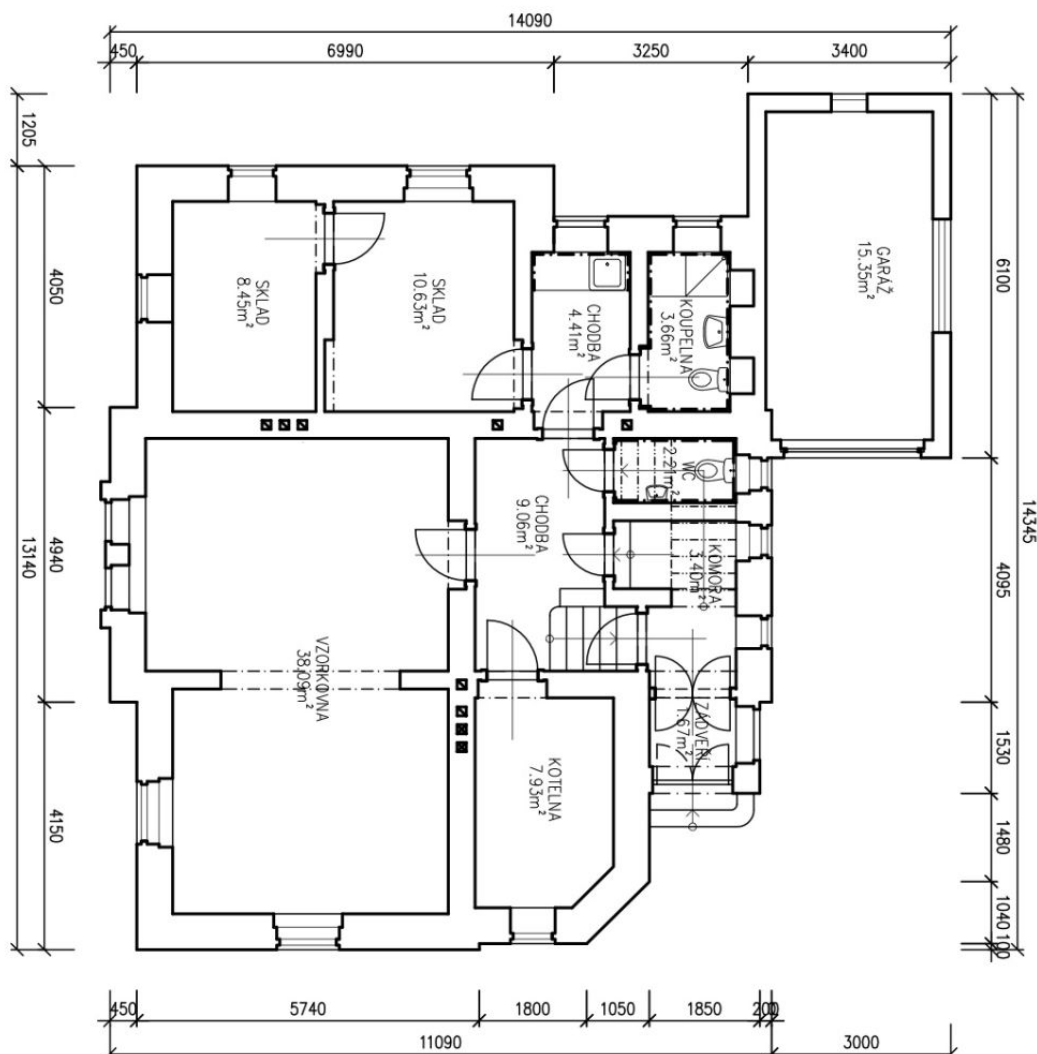

Rodinný dům 12+kk

340 m², Praha 6, Střešovice, Střešovická

Prodáno

1PP – STÁVAJÍCÍ STAV