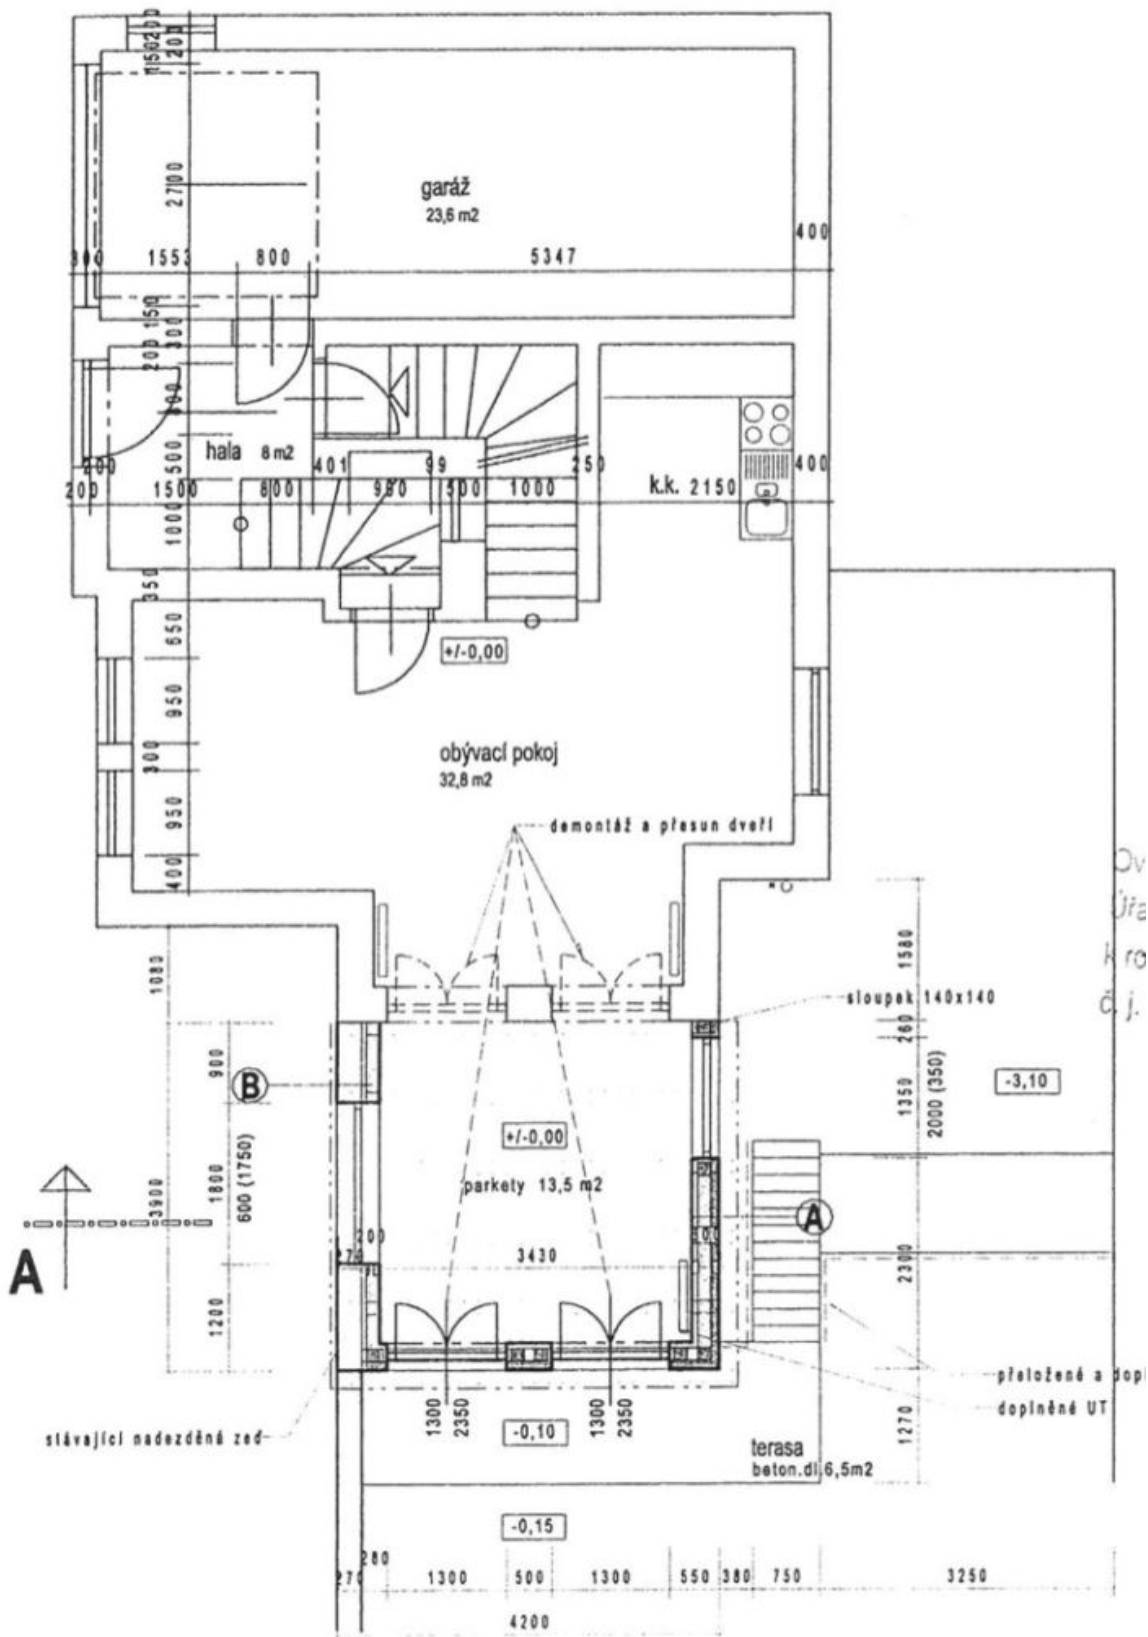

Rodinný dům 5+kk

240 m², Praha 6, Střešovice, Pod Bateriemi

Prodáno