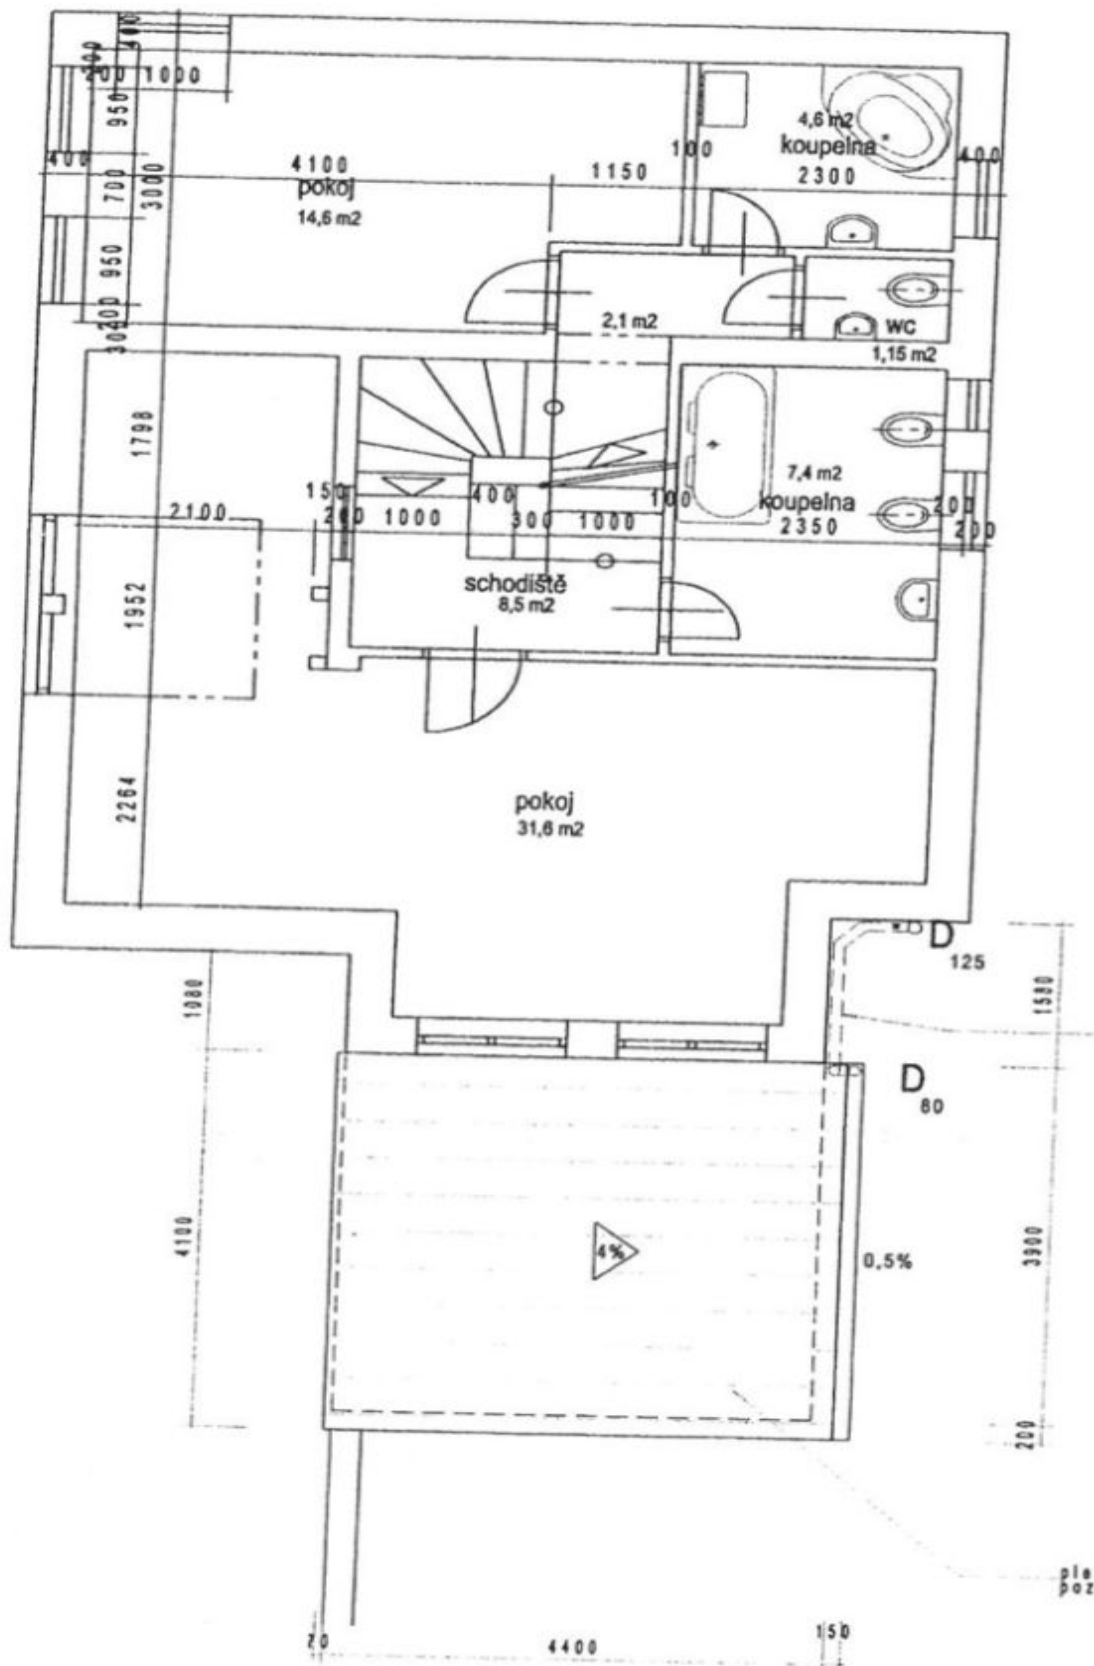

Tento koncový řadový dům má celkem 4 podlaží. V suterénu se nachází garsoniéra průchozí na vlastní terasu, velmi prostorná koupelna s vanou a toaletou, šatna a sklep. Přízemí se skládá z garáže, vstupní haly a velkého obývacího pokoje s kuchyňským koutem a francouzskými okny, z nějž je přístup na zahradu, první patro pak ze 2 ložnic, 2 koupelen a samostatné toalety. Poslední, druhé patro je tvořeno 1 ložnicí, z níž se dostaneme po krátkém schodišti na půdu, kterou lze rovněž využít jako menší pokoj. K vybavení domu patří dřevěné podlahy a dlažba, nová dřevěná eurookna, zabezpečovací systém, masážní sprchový kout. Vytápění zajišťuje plynový kotel.

Atraktivní a vyhledávaná adresa v těsném sousedství Ořechovky, 2 minuty chůze od zastávky tramvaji a 3 minuty od mateřské a základní školy.

Interiér cca 240 m², zastavěná plocha 84 m², zahrada 191 m², pozemek 275 m².

PENB se zpracovává.

Rodinný dům 5+kk

240 m², Praha 6, Střešovice, Pod Bateriemi

Prodáno

Rodinný dům 5+kk

240 m², Praha 6, Střešovice, Pod Bateriemi

Prodáno

Rodinný dům 5+kk

240 m², Praha 6, Střešovice, Pod Bateriemi

Prodáno

Rodinný dům 5+kk

240 m², Praha 6, Střešovice, Pod Bateriemi

Prodáno