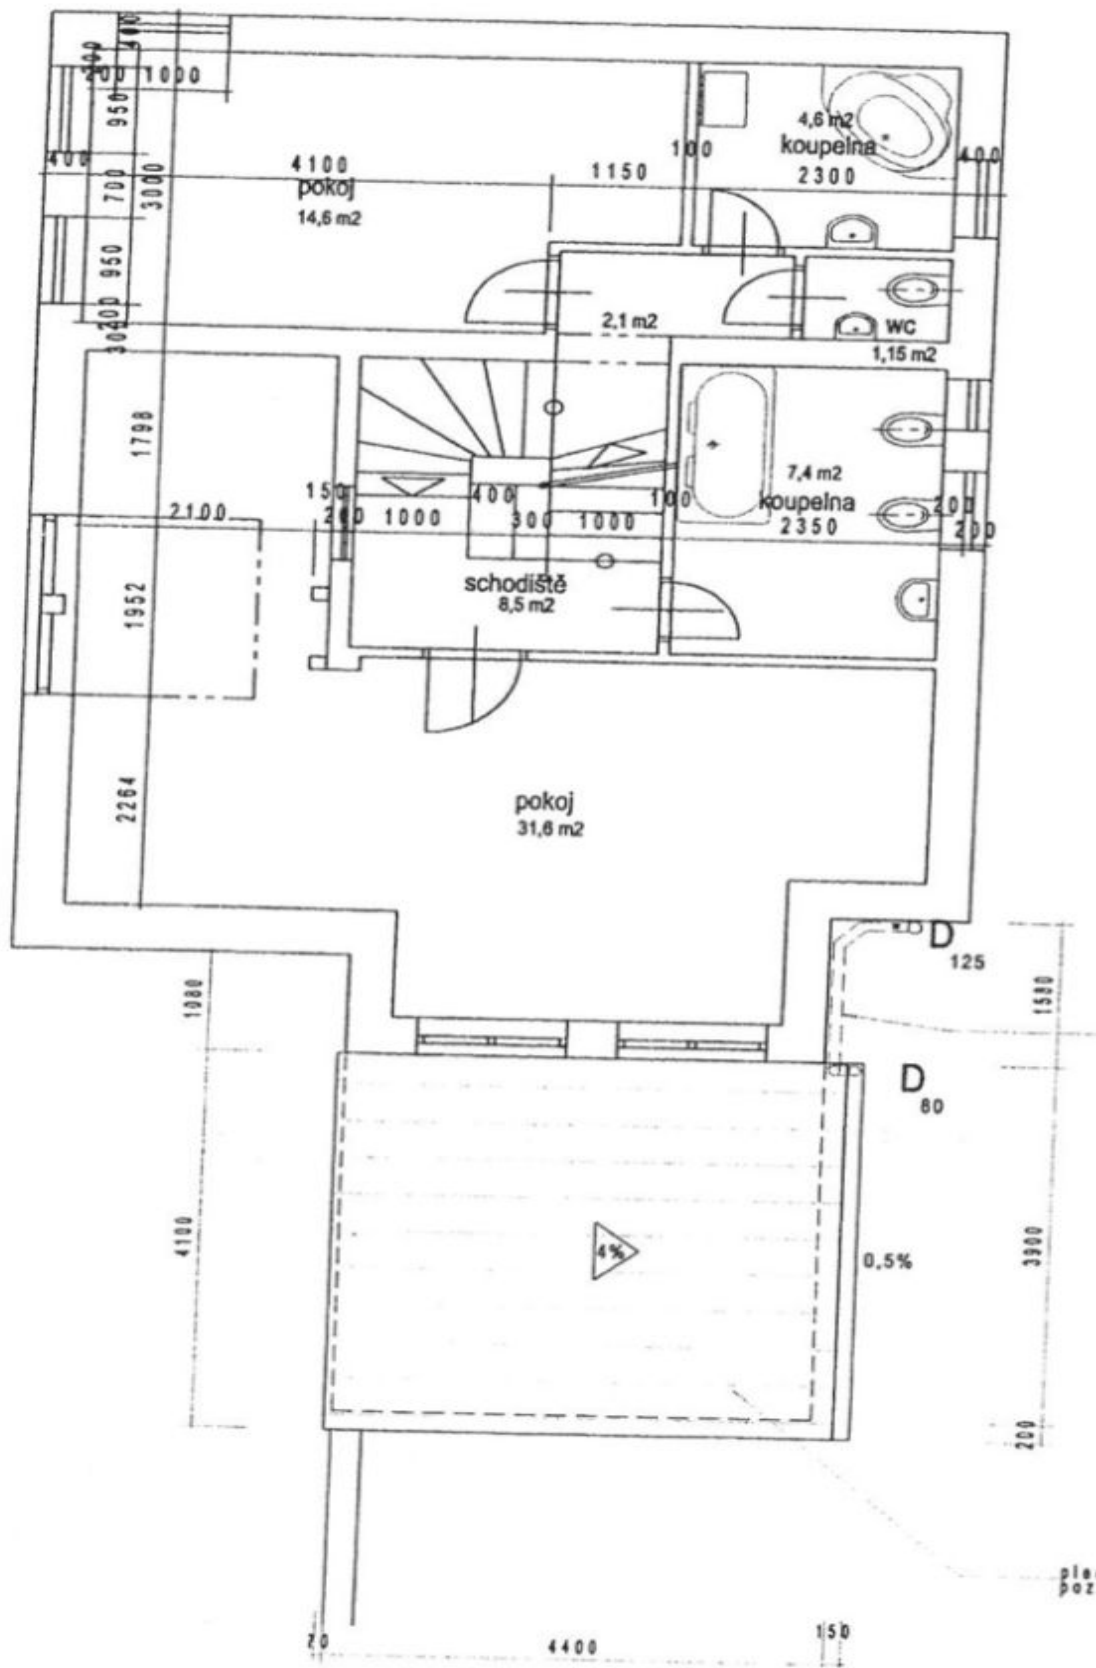

Tento koncový řadový dům má celkem 4 podlaží. V suterénu se nachází garsoniéra průchozí na vlastní terasu, velmi prostorná koupelna s vanou a toaletou, šatna a sklep. Přízemí se skládá z garáže, vstupní haly a velkého obývacího pokoje s kuchyňským koutem a francouzskými okny, z nějž je přístup na zahradu, první patro pak ze 2 ložnic, 2 koupelen a samostatné toalety. Poslední, druhé patro je tvořeno 1 ložnicí, z níž se dostaneme po krátkém schodišti na půdu, kterou lze rovněž využít jako menší pokoj. K vybavení domu patří **dřevěné podlahy** a dlažba, nová dřevěná eurookna, zabezpečovací systém, **masážní sprchový kout**. Vytápění zajišťuje plynový kotel.

Atraktivní a vyhledávaná adresa **v těsném sousedství Ořechovky**, 2 minuty chůze od zastávky tramvaji a 3 minuty od mateřské a základní školy.

Interiér cca 240 m², zastavěná plocha 84 m², zahrada 191 m², pozemek 275 m².

PENB se zpracovává.

Rodinný dům 5+kk

240 m², Praha 6, Střešovice, Pod Bateriemi

Prodáno

Rodinný dům 5+kk

240 m², Praha 6, Střešovice, Pod Bateriemi

Prodáno

Rodinný dům 5+kk