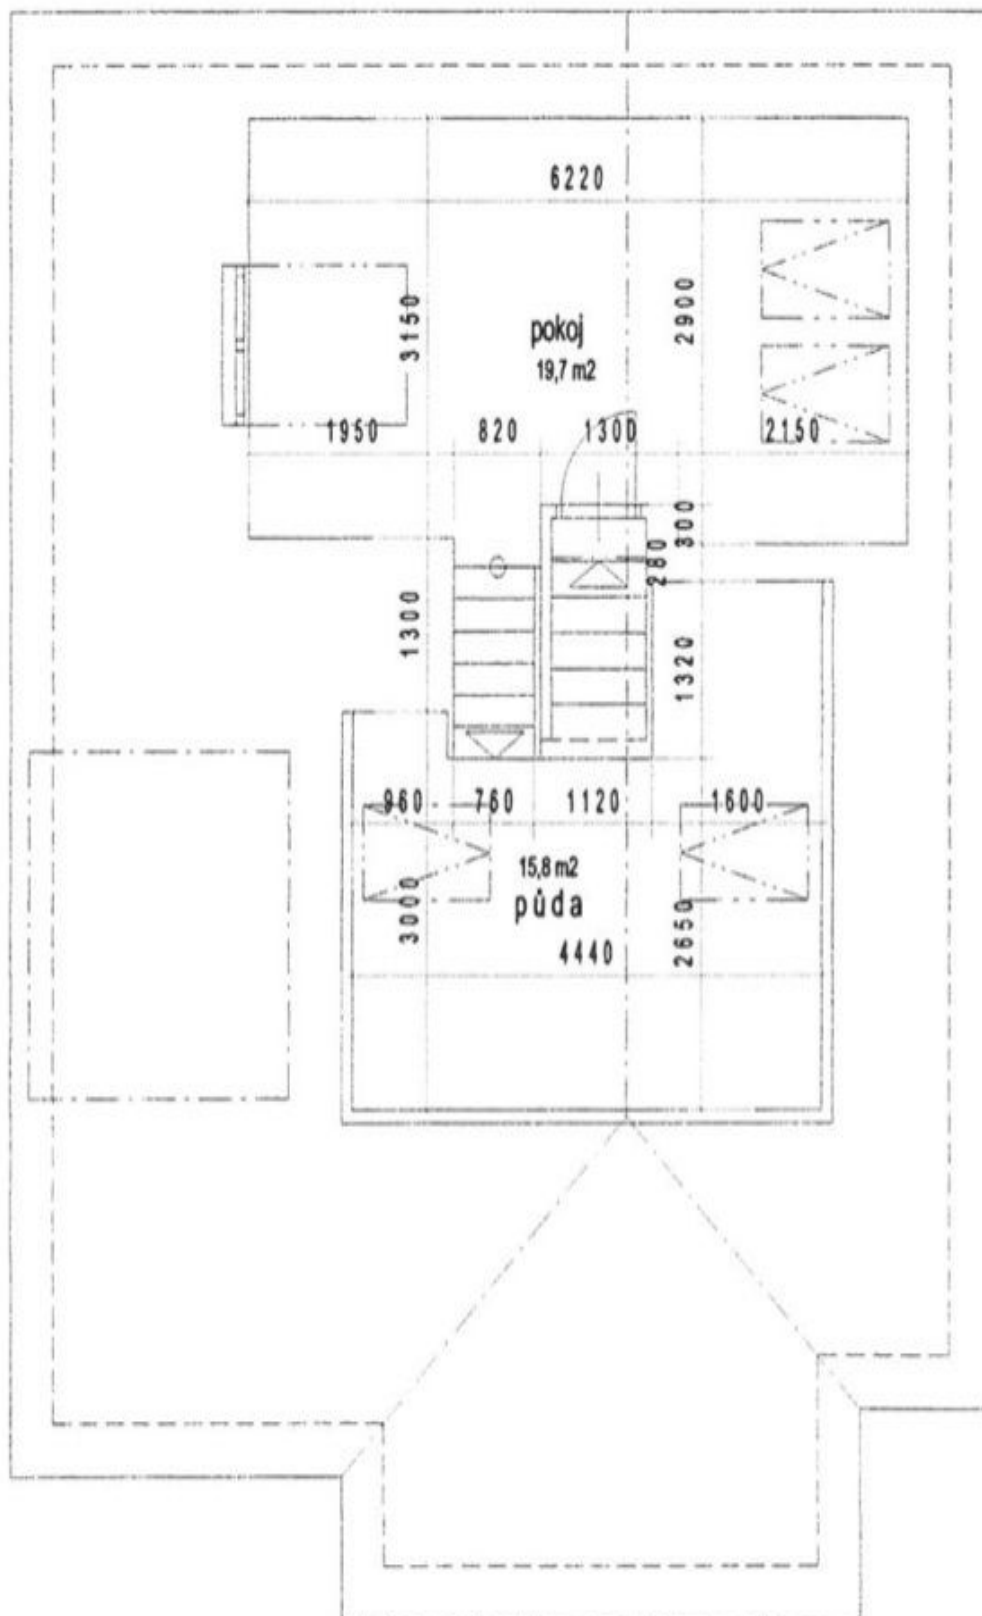

Tento koncový řadový dům má celkem 4 podlaží. V suterénu se nachází garsoniéra průchozí na vlastní terasu, velmi prostorná koupelna s vanou a toaletou, šatna a sklep. Přízemí se skládá z garáže, vstupní haly a velkého obývacího pokoje s kuchyňským koutem a francouzskými okny, z nějž je přístup na zahradu, první patro pak ze 2 ložnic, 2 koupelen a samostatné toalety. Poslední, druhé patro je tvořeno 1 ložnicí, z níž se dostaneme po krátkém schodišti na půdu, kterou lze rovněž využít jako menší pokoj. K vybavení domu patří **dřevěné podlahy** a dlažba, nová dřevěná eurookna, zabezpečovací systém, **masážní sprchový kout**. Vytápění zajišťuje plynový kotel.

Atraktivní a vyhledávaná adresa **v těsném sousedství Ořechovky**, 2 minuty chůze od zastávky tramvaji a 3 minuty od mateřské a základní školy.

Interiér cca 240 m², zastavěná plocha 84 m², zahrada 191 m², pozemek 275 m².

PENB se zpracovává.

Rodinný dům 5+kk

240 m², Praha 6, Střešovice, Pod Bateriemi

Prodáno

Rodinný dům 5+kk

240 m², Praha 6, Střešovice, Pod Bateriemi

Prodáno

Rodinný dům 5+kk

240 m², Praha 6, Střešovice, Pod Bateriemi

Prodáno

Rodinný dům 5+kk

240 m², Praha 6, Střešovice, Pod Bateriemi

Prodáno