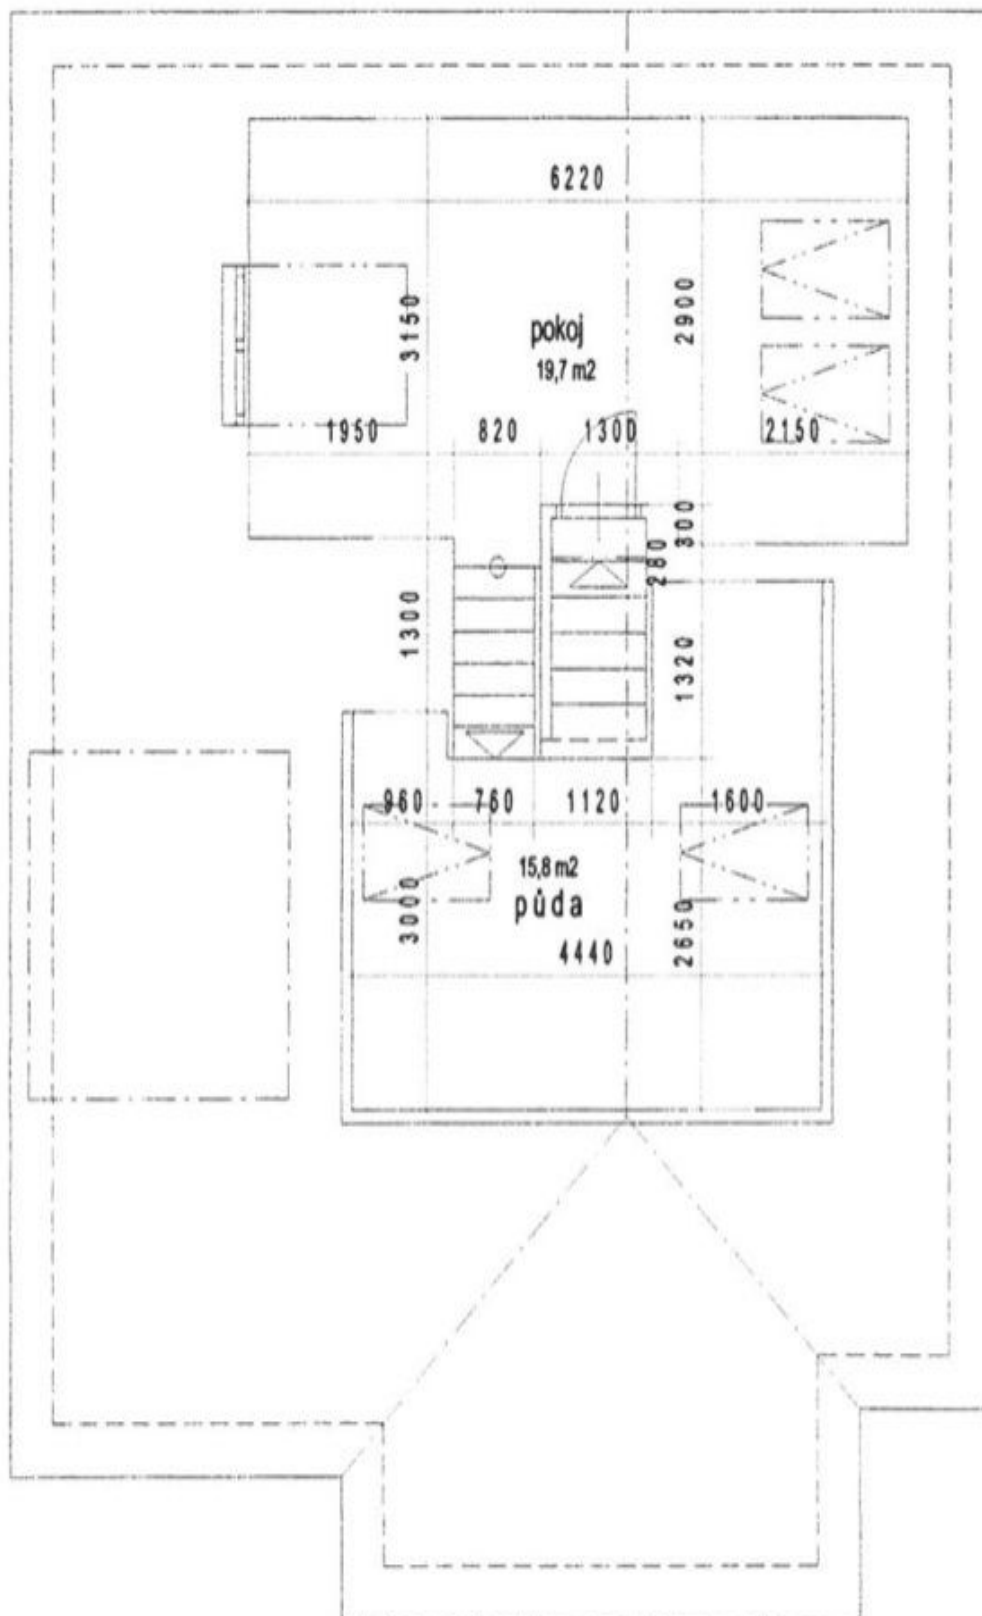

Tento koncový řadový dům má celkem 4 podlaží. V suterénu se nachází garsoniéra průchozí na vlastní terasu, velmi prostorná koupelna s vanou a toaletou, šatna a sklep. Přízemí se skládá z garáže, vstupní haly a velkého obývacího pokoje s kuchyňským koutem a francouzskými okny, z nějž je přístup na zahradu, první patro pak ze 2 ložnic, 2 koupelen a samostatné toalety. Poslední, druhé patro je tvořeno 1 ložnicí, z níž se dostaneme po krátkém schodišti na půdu, kterou lze rovněž využít jako menší pokoj. K vybavení domu patří dřevěné podlahy a dlažba, nová dřevěná eurookna, zabezpečovací systém, masážní sprchový kout. Vytápění zajišťuje plynový kotel.

Atraktivní a vyhledávaná adresa v těsném sousedství Ořechovky, 2 minuty chůze od zastávky tramvaji a 3 minuty od mateřské a základní školy.

Interiér cca 240 m², zastavěná plocha 84 m², zahrada 191 m², pozemek 275 m².

PENB se zpracovává.

Rodinný dům 5+kk

240 m², Praha 6, Střešovice, Pod Bateriemi

Prodáno

Rodinný dům 5+kk

240 m², Praha 6, Střešovice, Pod Bateriemi

Prodáno

Rodinný dům 5+kk

240 m², Praha 6, Střešovice, Pod Bateriemi

Prodáno

Rodinný dům 5+kk

240 m², Praha 6, Střešovice, Pod Bateriemi

Prodáno