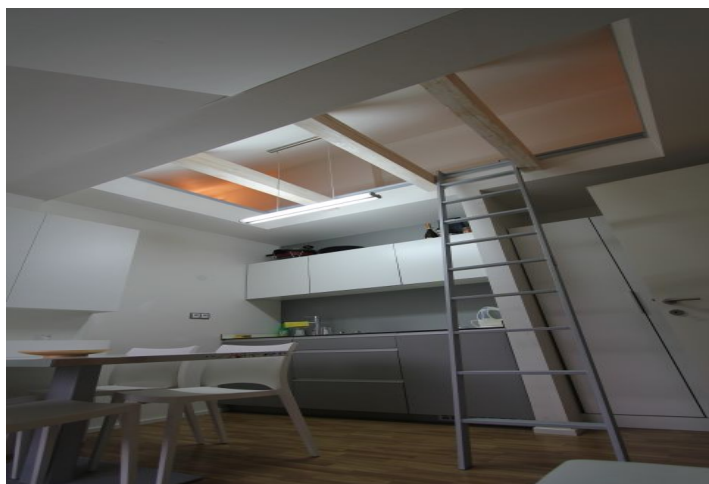

Byt 2+kk

58 m², Semily, Rokytnice nad Jizerou, Rokytno

Prodáno