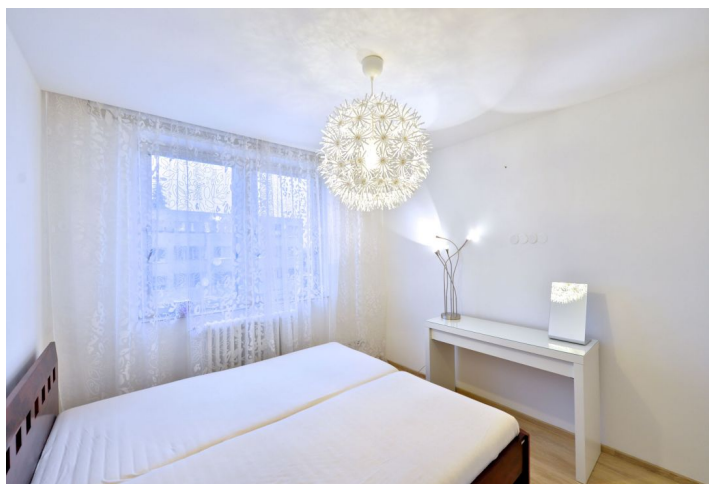

Byt 3+kk

68 m², Praha 5, Barrandov, Lumierů

Pronajato