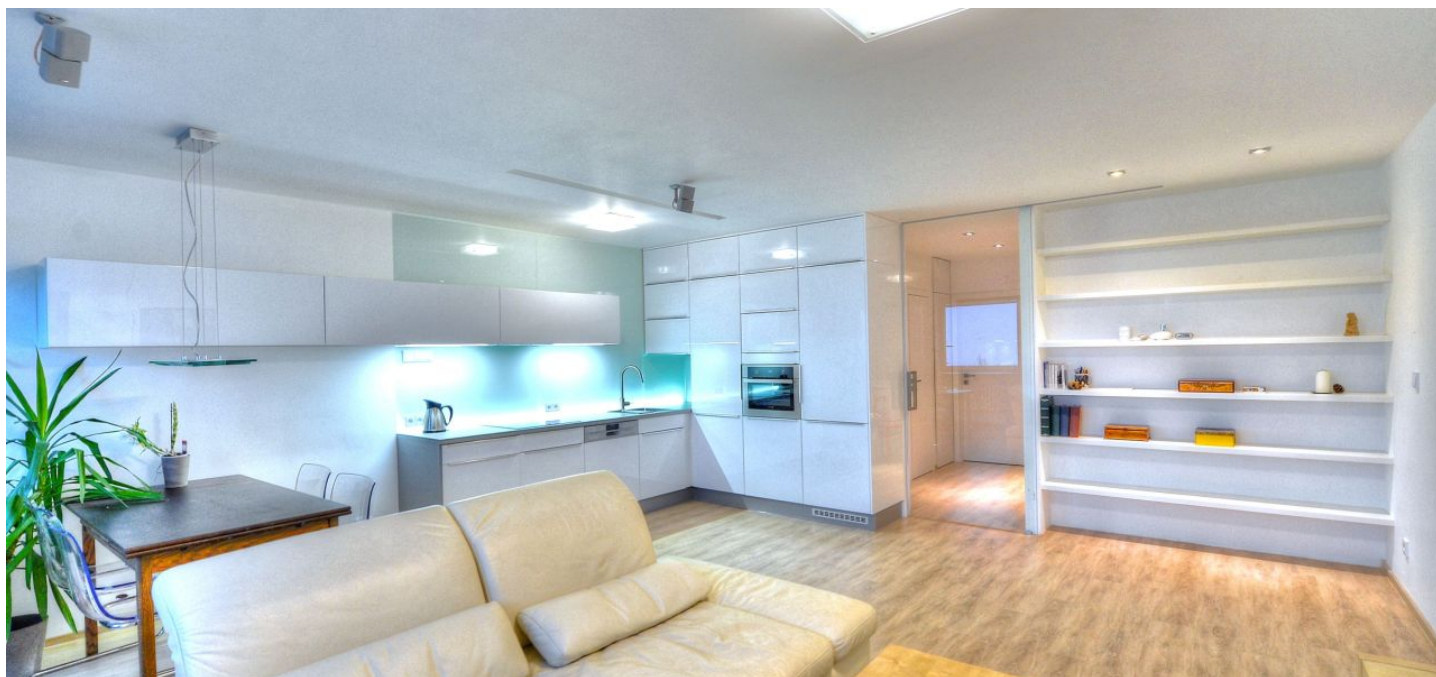

Byt 3+kk

68 m², Praha 5, Barrandov, Lumierů

Pronajato