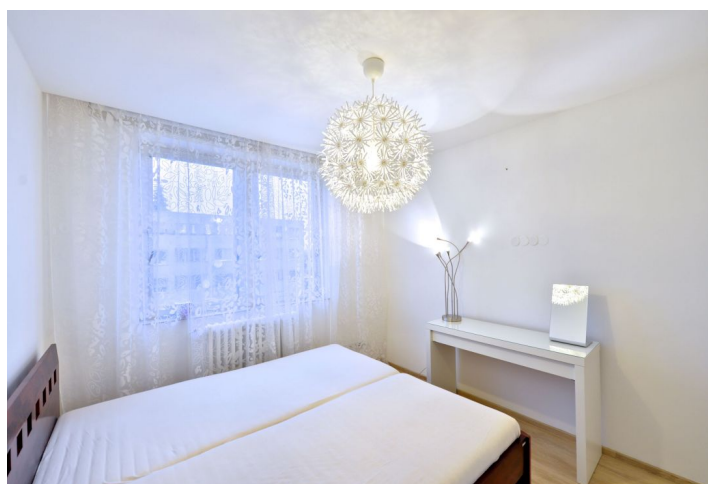

Byt 3+kk

Pronajato

68 m², Praha 5, Barrandov, Lumierů