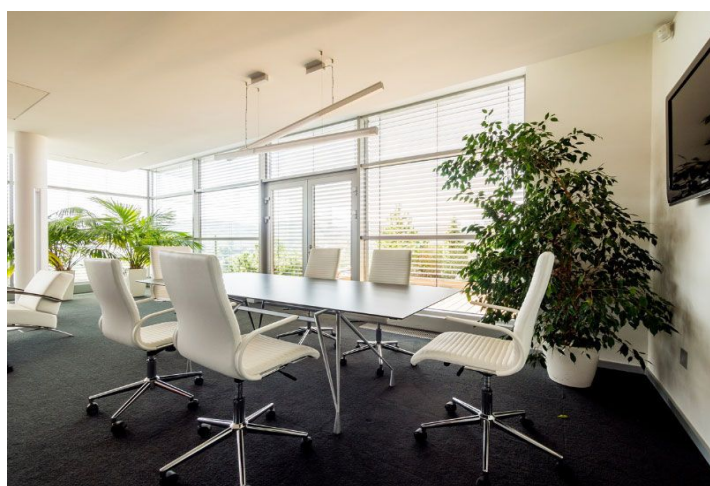

Kancelářské prostory

Brno-město, Brno - Žabovřesky, Sochorova

Pronajato