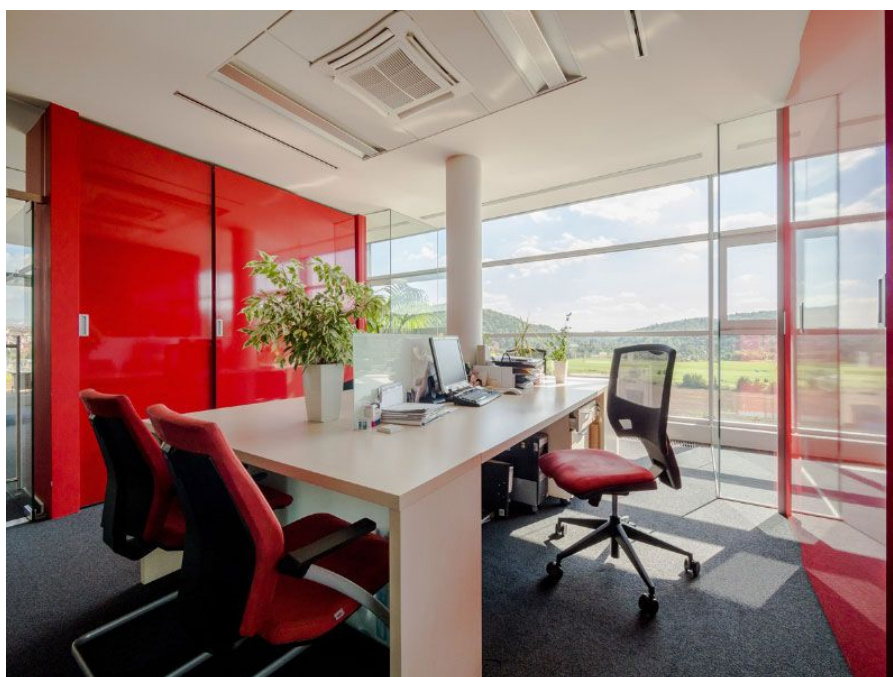

Kancelářské prostory

Brno-město, Brno - Žabovřesky, Sochorova

Pronajato