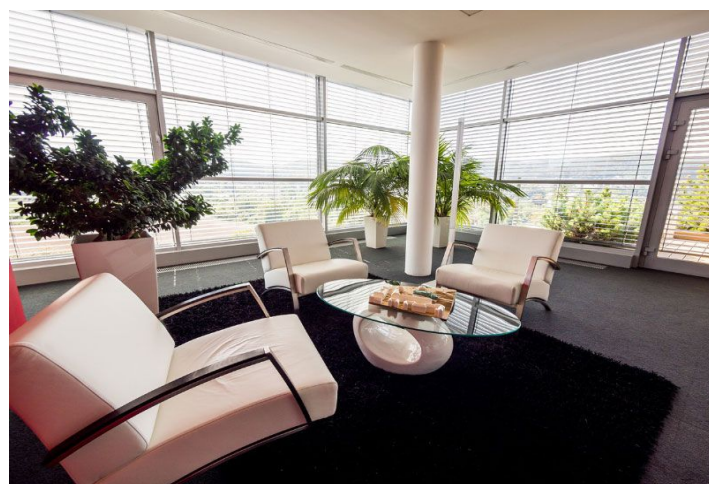

Kancelářské prostory

Brno-město, Brno - Žabovřesky, Sochorova

Pronajato