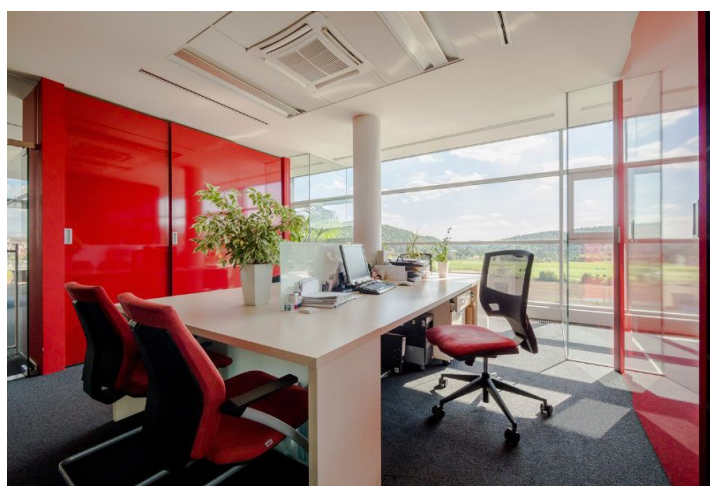

Kancelářské prostory

Brno-město, Brno - Žabovřesky, Sochorova

Pronajato