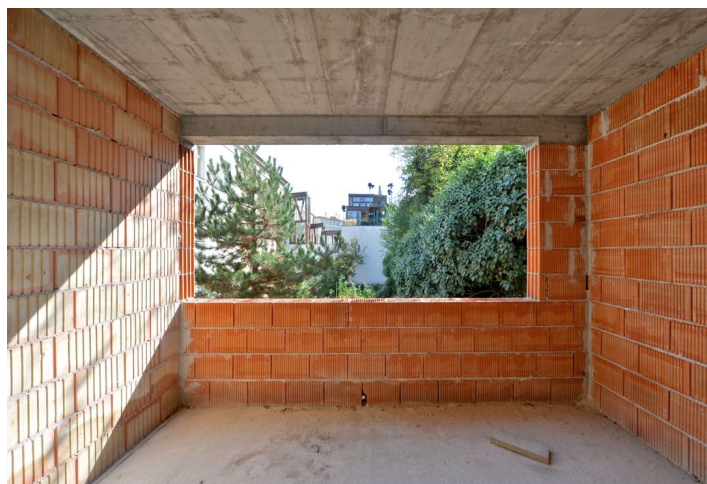

Byt 3+1

93 m², Praha 3, Žižkov, Štítného

Prodáno