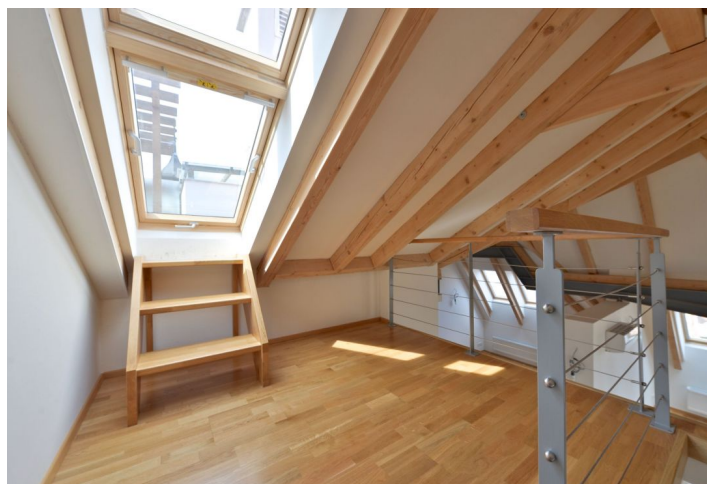

Byt 2+kk

79 m², Brno-město, Brno - střed, Biskupská

Prodáno