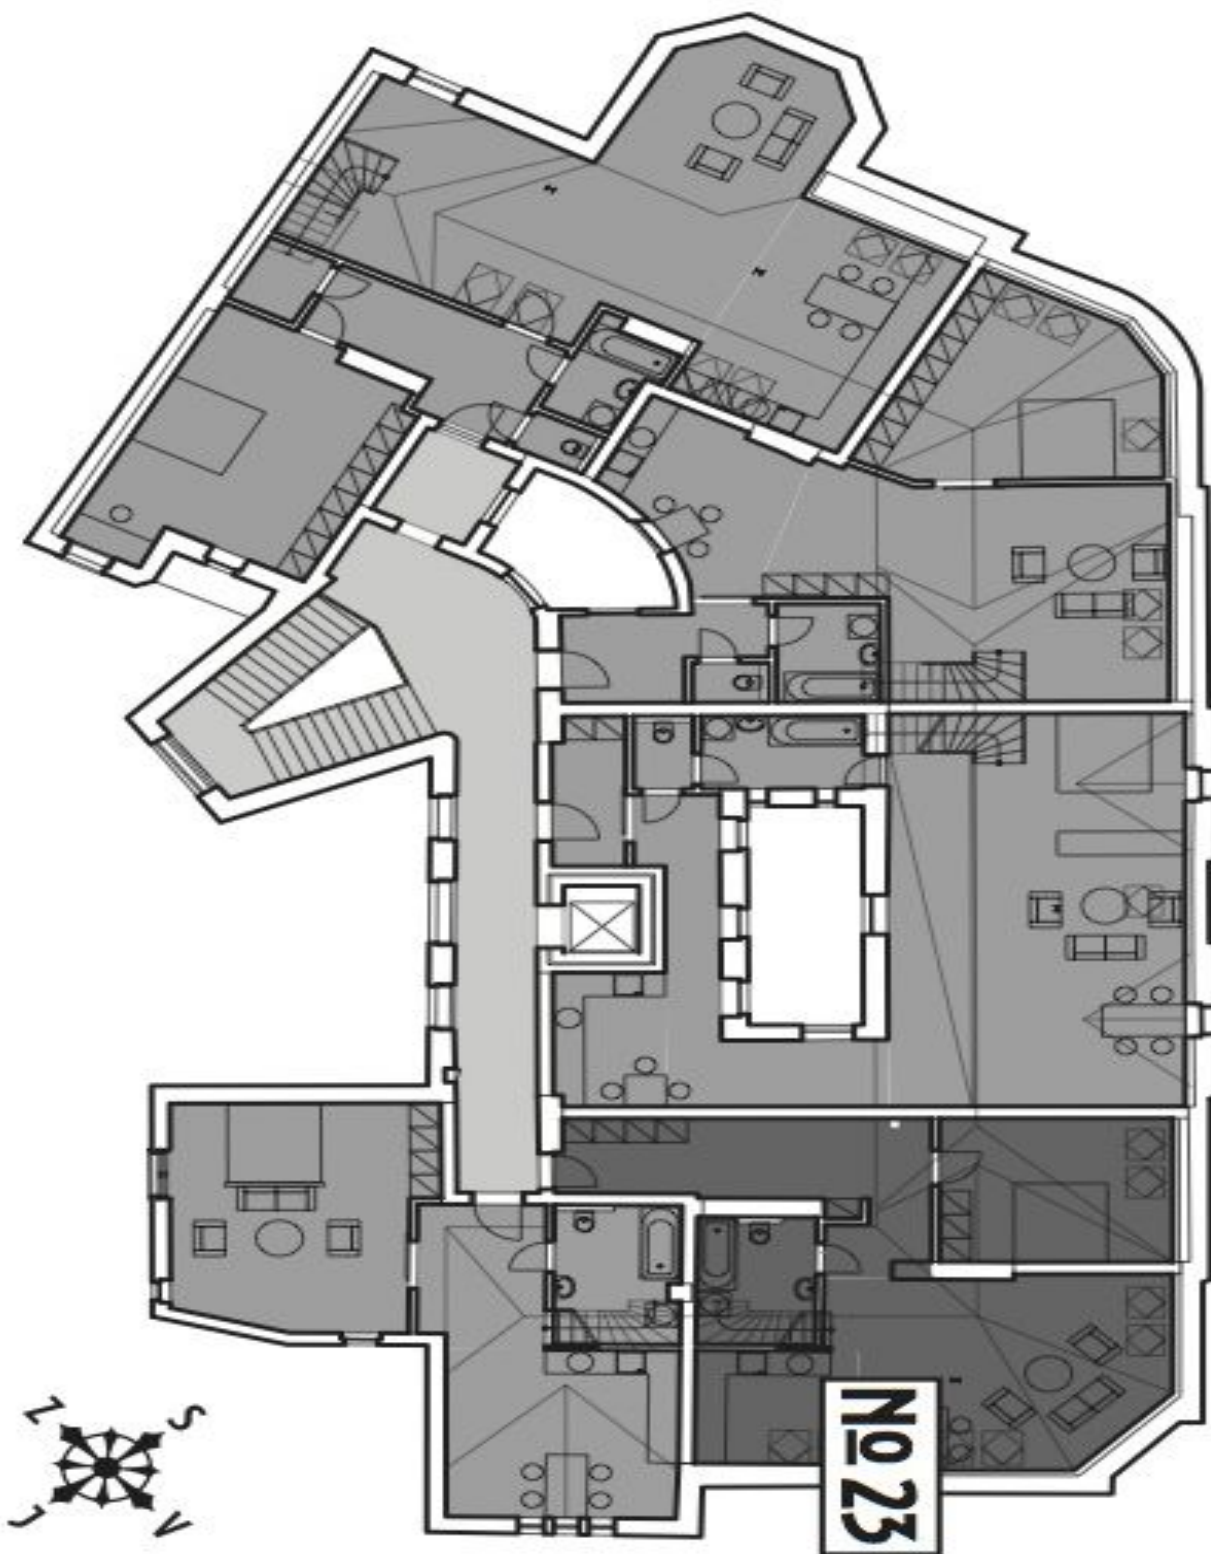

Byt 2+kk

79 m², Brno-město, Brno - střed, Biskupská

Prodáno