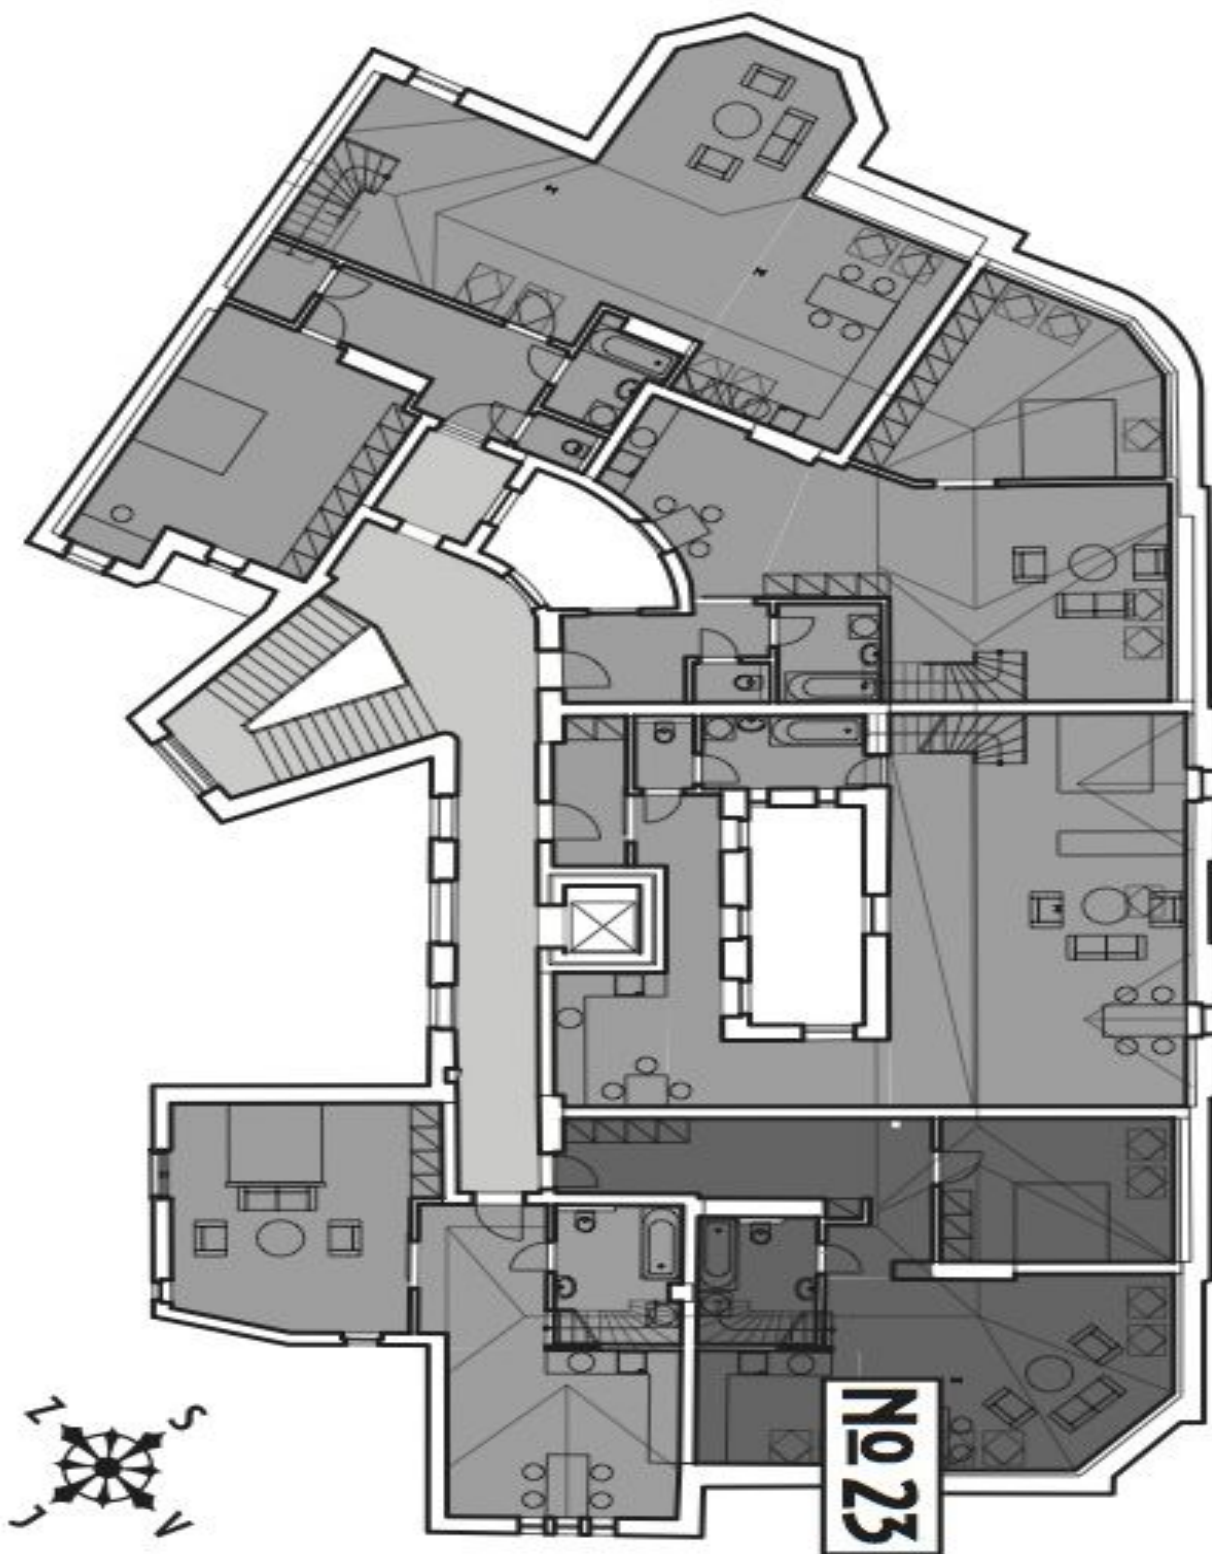

Byt 2+kk

Prodáno

79 m², Brno-město, Brno - střed, Biskupská

Byt 2+kk

Prodáno79 m², Brno-město, Brno - střed, Biskupská

Celková plocha	115 m ²
Podlahová plocha*	79 m ²
Terasa	36 m ²
Parkování	Ano
Sklep	Ano
PENB	G
Referenční číslo	19229

Interiér bytu v 5.NP nabízí otevřený koncept obývacího pokoje s kuchyňským a jídelním koutem, ložnici, koupelnu s vanou a toaletou a centrální halu. Dominantním prvkem je pak **střešní terasa se zcela výjimečným výhledem na katedrálu.**

Pro kompletní přehled dostupných jednotek prosím kontaktujte kancelář.

Interiér 74,14 m² + chodba 4,95 m² + terasa 35,71 m² + sklepní kóje.
Možnost pronájmu garážového stání ve 2 minuty vzdáleném parkovacím domě.

* Výměra jednotky dle občanského zákoníku.

Plocha je tvořena součtem celé plochy jednotky a ohraničená obvodovými zdmi.

Byt 2+kk

Prodáno

79 m², Brno-město, Brno - střed, Biskupská

Byt 2+kk

Prodáno

79 m², Brno-město, Brno - střed, Biskupská