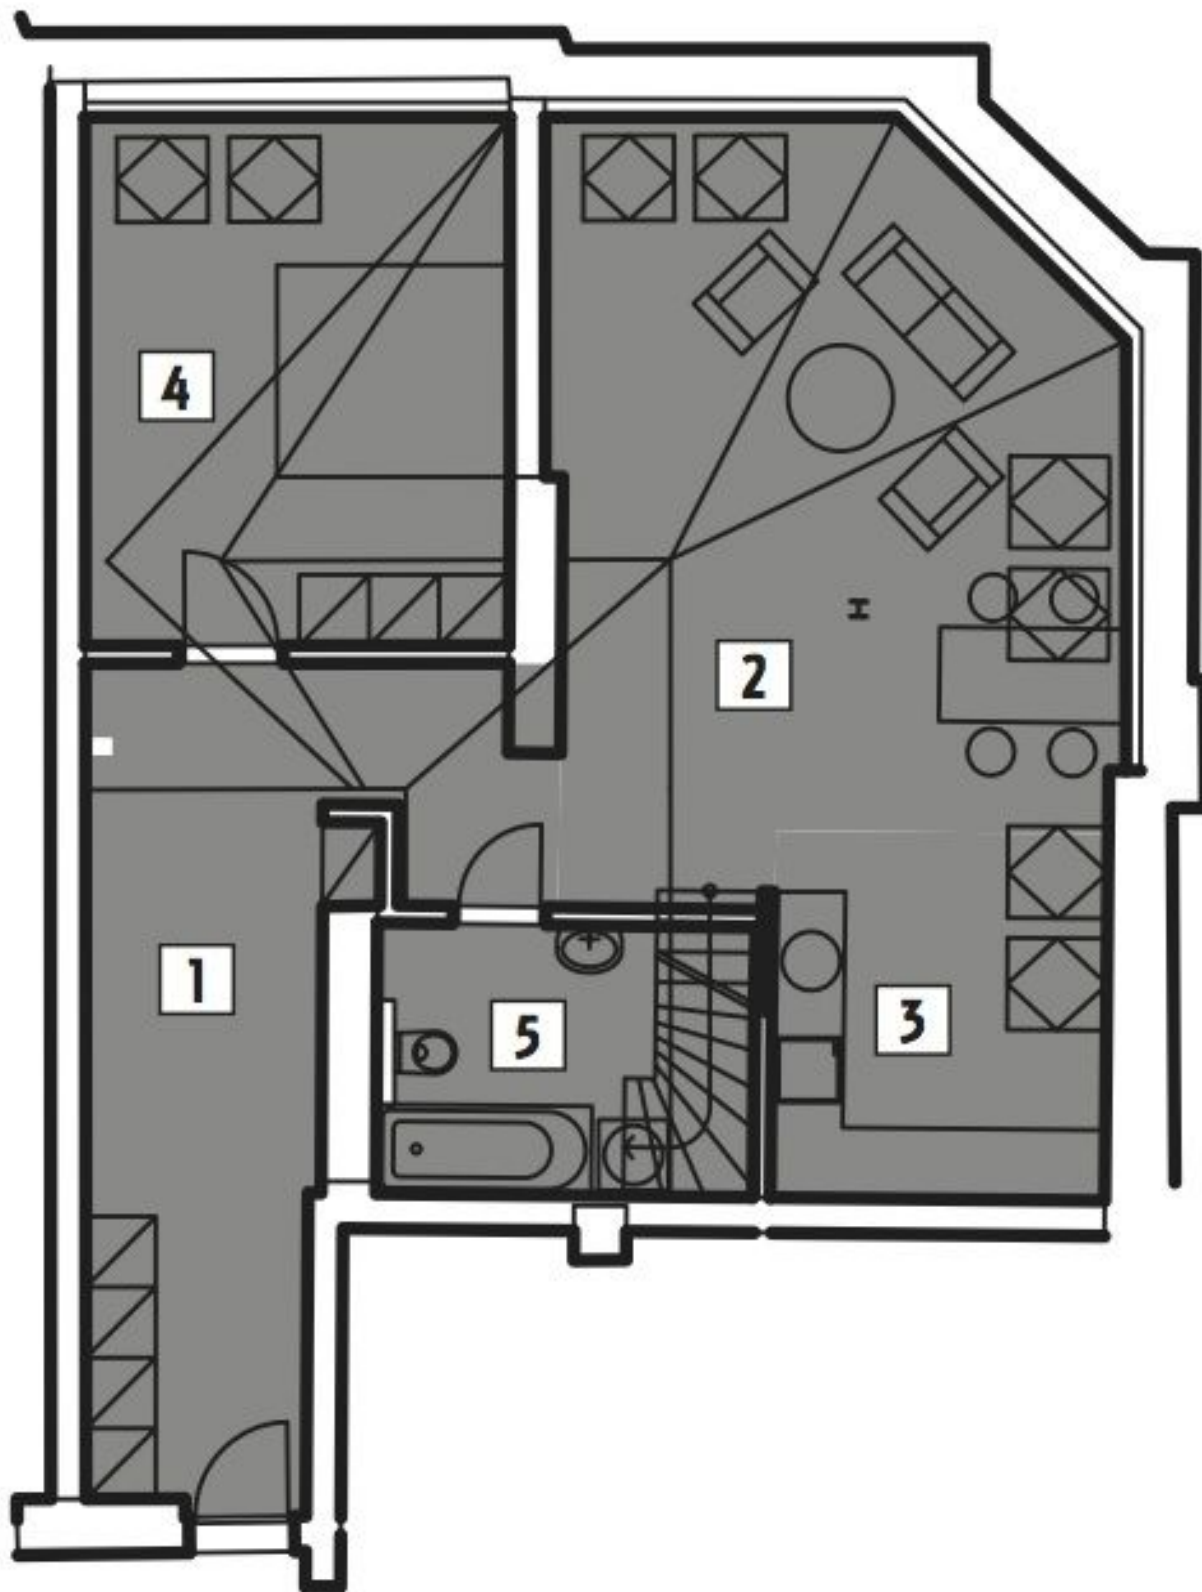

Byt 2+kk

79 m², Brno-město, Brno - střed, Biskupská

Prodáno

Byt 2+kk

79 m², Brno-město, Brno - střed, Biskupská

Prodáno

Celková plocha	115 m ²
Podlahová plocha*	79 m ²
Terasa	36 m ²
Parkování	Ano
Sklep	Ano
PENB	G
Referenční číslo	19229

Interiér bytu v 5.NP nabízí otevřený koncept obývacího pokoje s kuchyňským a jídelním koutem, ložnici, koupelnu s vanou a toaletou a centrální halu. Dominantním prvkem je pak **střešní terasa se zcela výjimečným výhledem na katedrálu.**

Pro kompletní přehled dostupných jednotek prosím kontaktujte kancelář.

Interiér 74,14 m² + chodba 4,95 m² + terasa 35,71 m² + sklepní kóje.
Možnost pronájmu garážového stání ve 2 minuty vzdáleném parkovacím domě.

* Výměra jednotky dle občanského zákoníku.

Plocha je tvořena součtem celé plochy jednotky a ohraničená obvodovými zdmi.

Byt 2+kk

79 m², Brno-město, Brno - střed, Biskupská

Prodáno

Byt 2+kk

79 m², Brno-město, Brno - střed, Biskupská