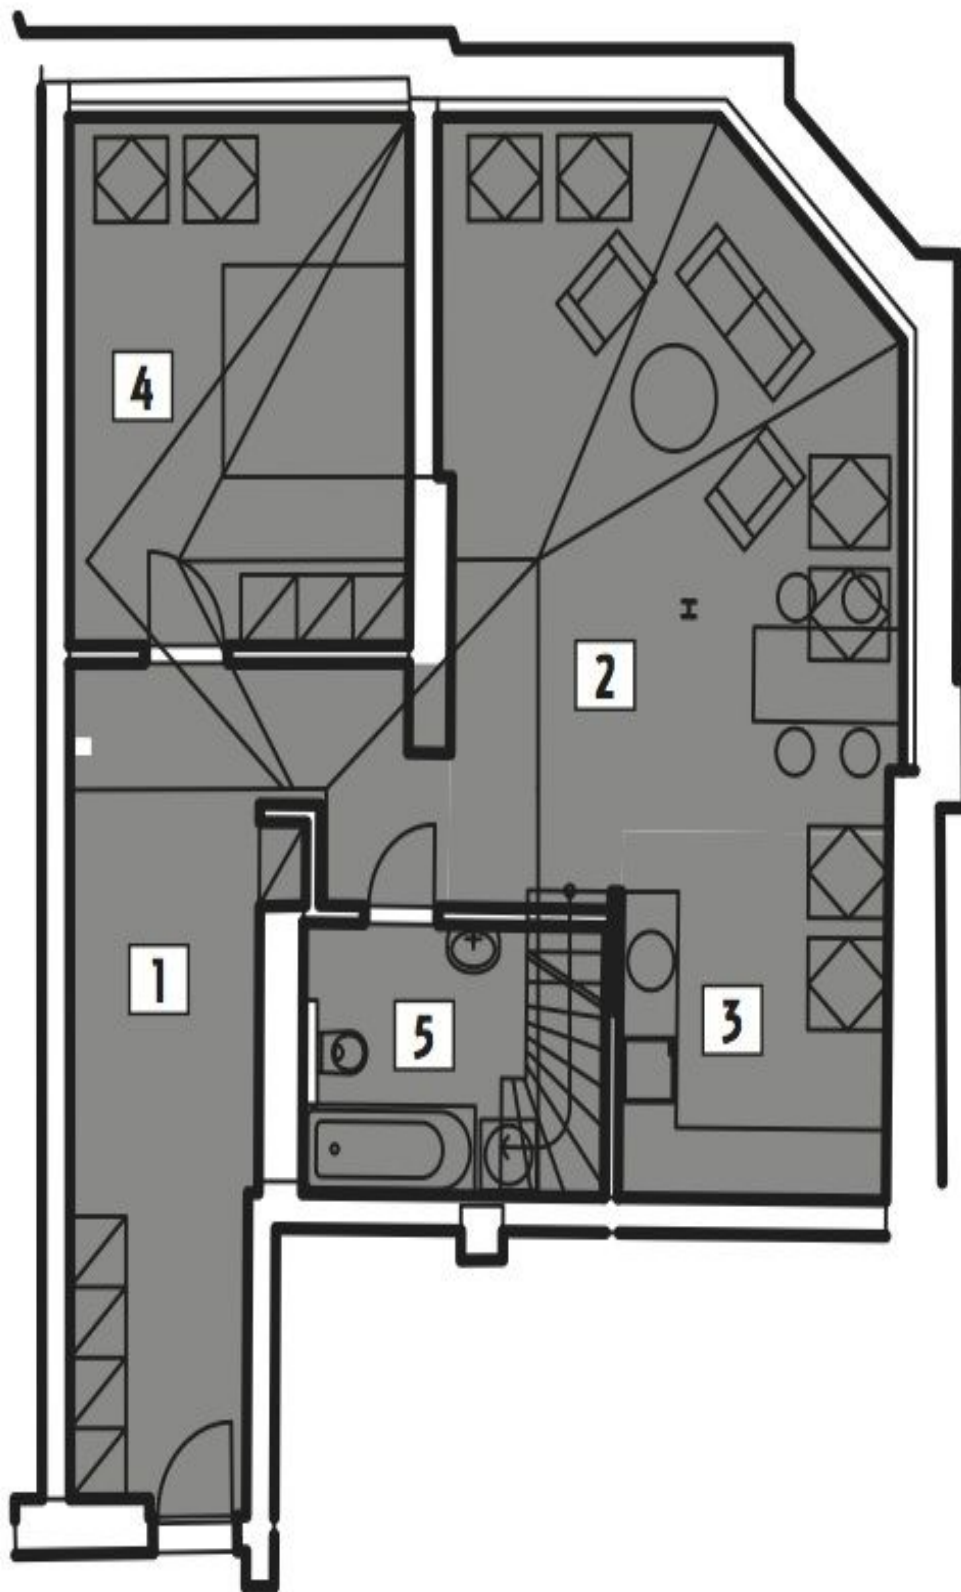

Byt 2+kk

79 m², Brno-město, Brno - střed, Biskupská

Prodáno