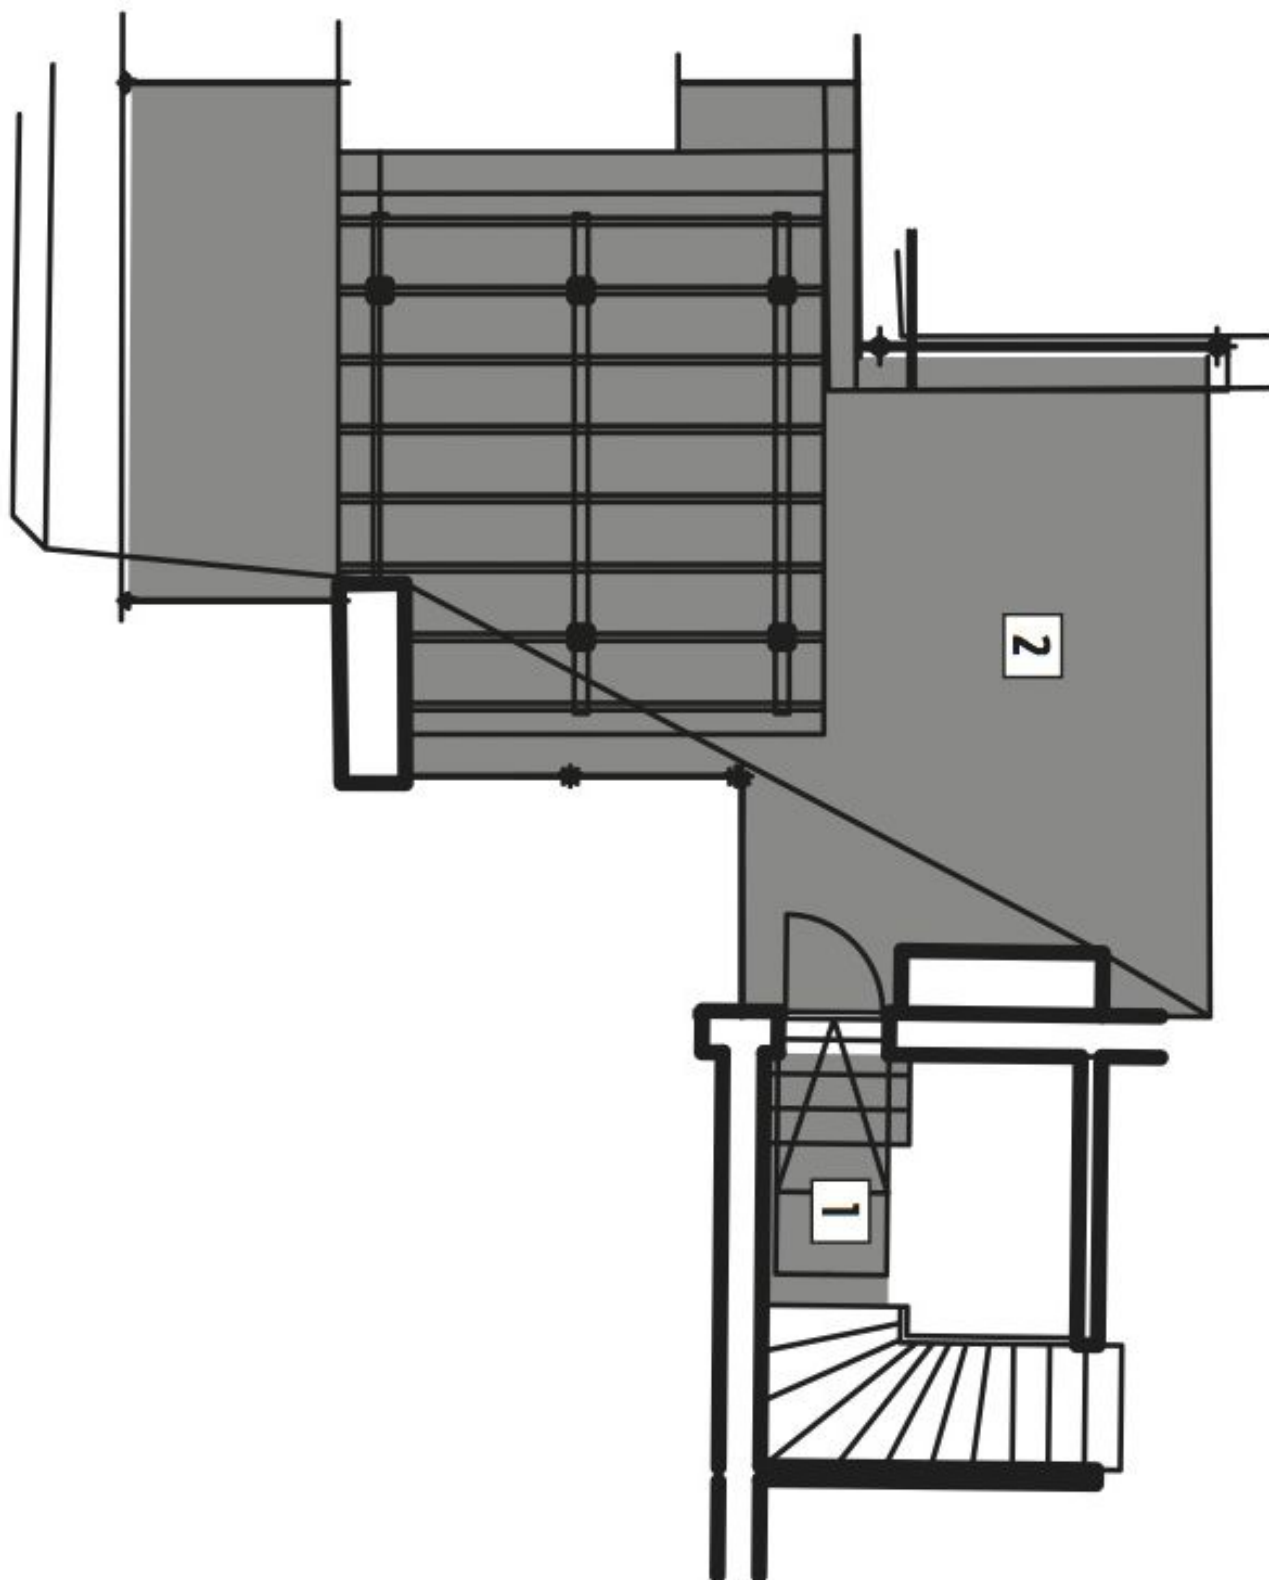

Byt 2+kk

79 m², Brno-město, Brno - střed, Biskupská

Prodáno