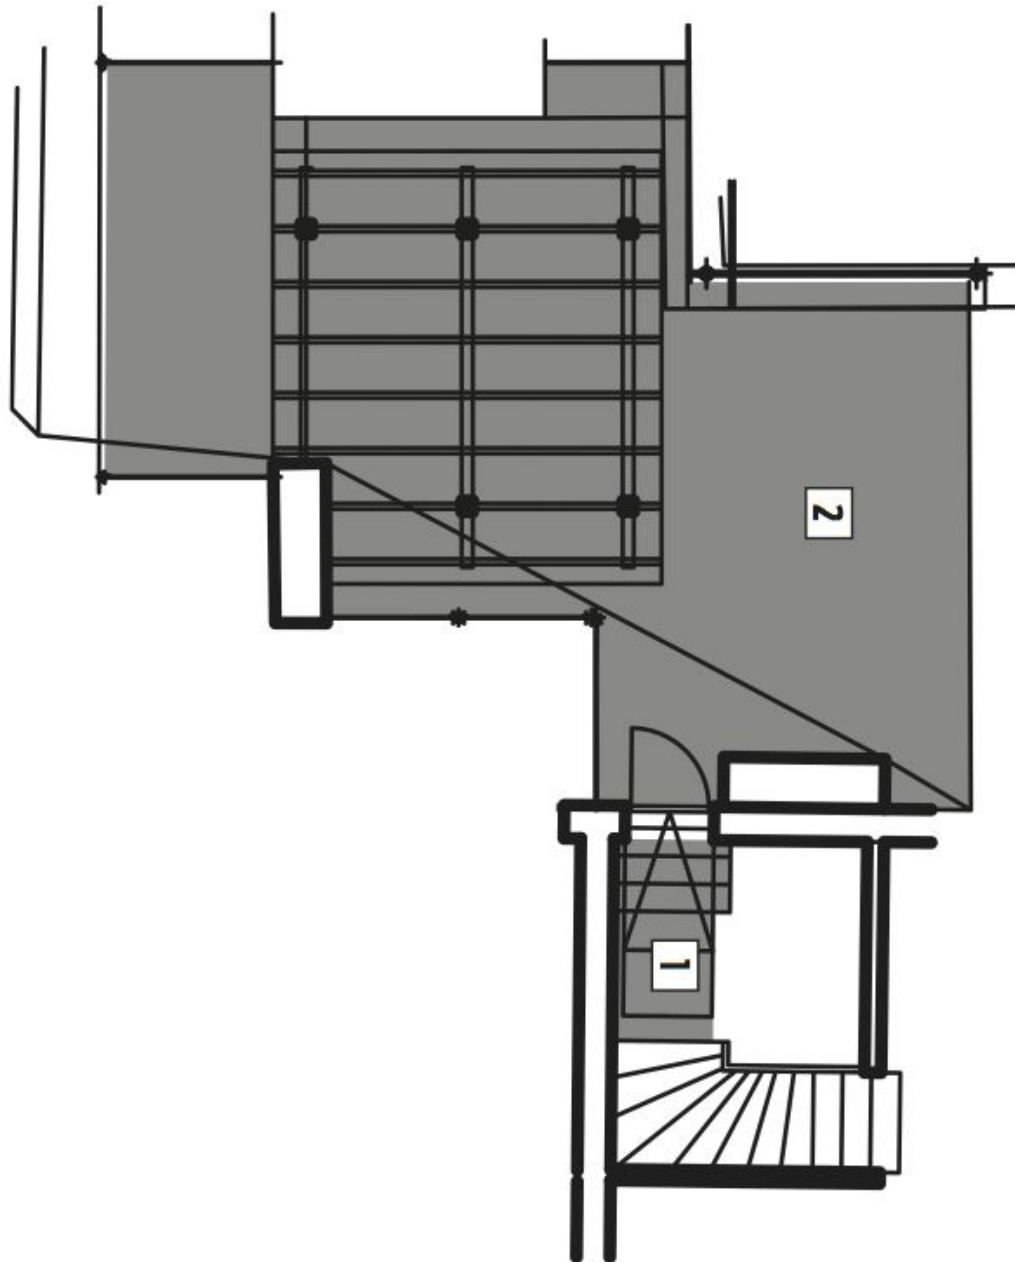

Byt 2+kk

79 m², Brno-město, Brno - střed, Biskupská

Prodáno