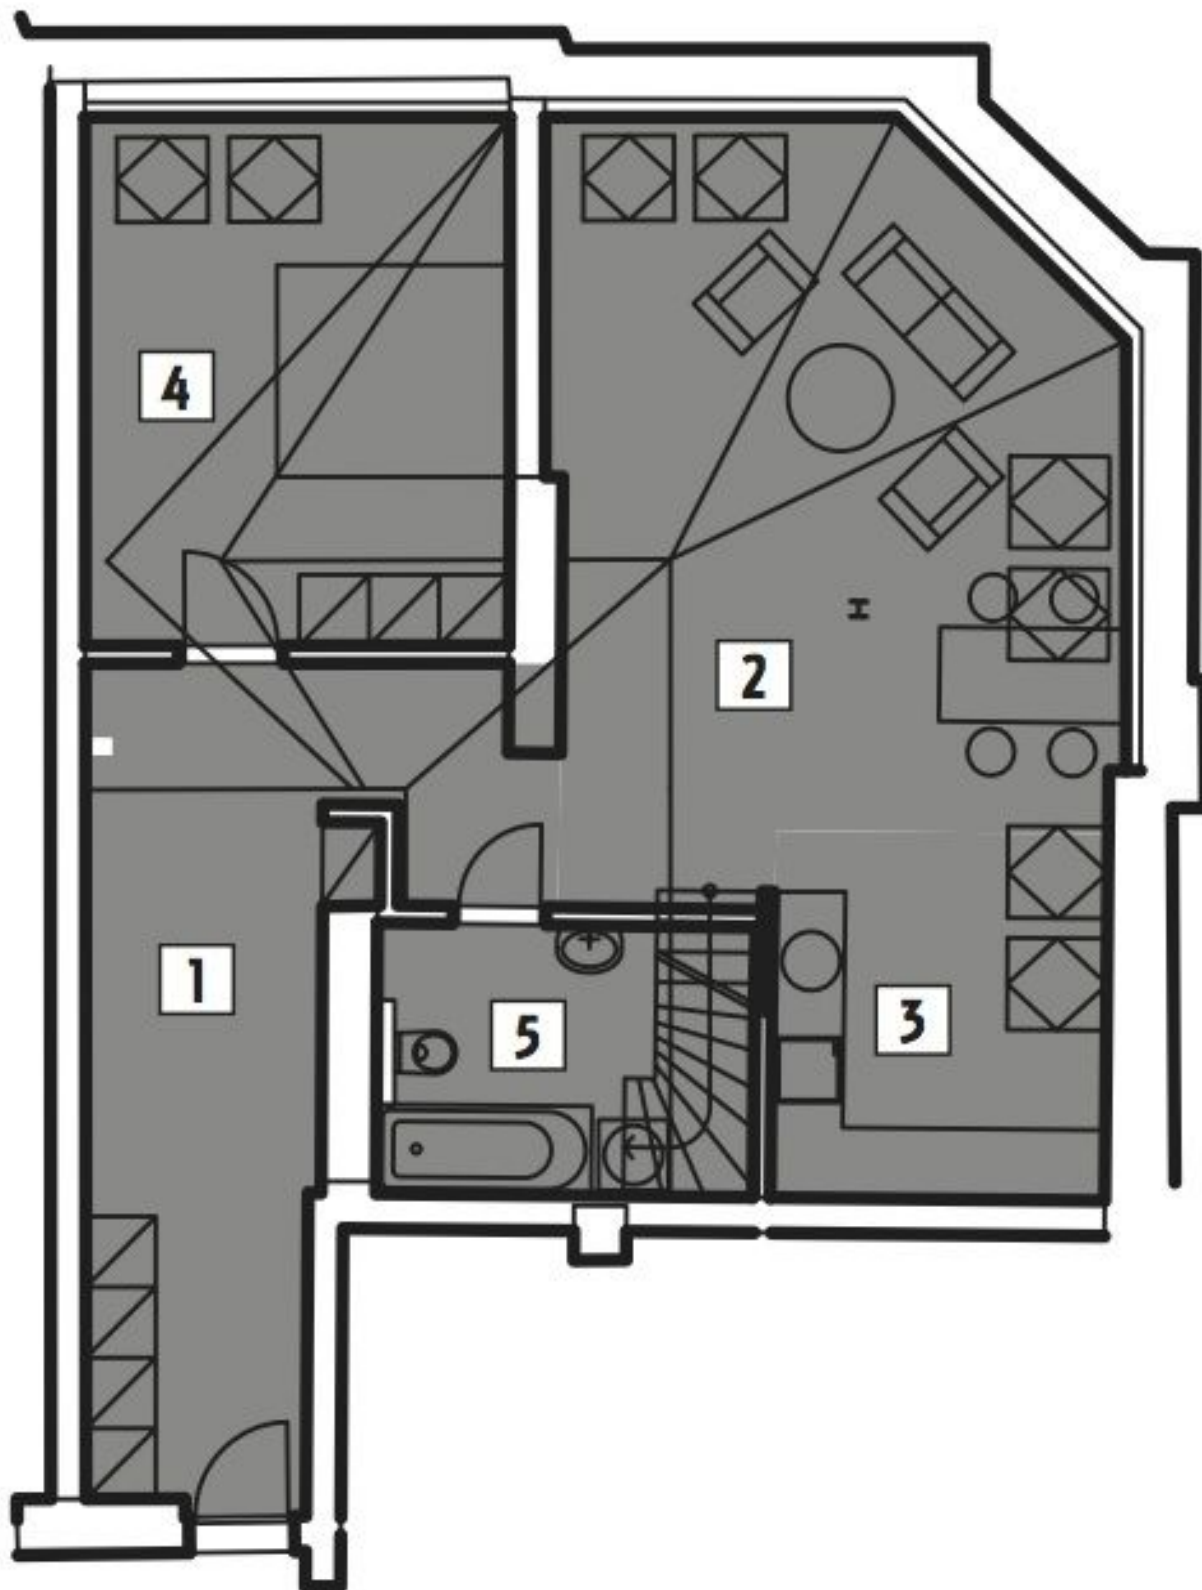

Byt 2+kk

Prodáno

79 m², Brno-město, Brno - střed, Biskupská

Byt 2+kk

Prodáno79 m², Brno-město, Brno - střed, Biskupská

Celková plocha	115 m ²
Podlahová plocha*	79 m ²
Terasa	36 m ²
Parkování	Ano
Sklep	Ano
PENB	G
Referenční číslo	19229

Interiér bytu v 5.NP nabízí otevřený koncept obývacího pokoje s kuchyňským a jídelním koutem, ložnici, koupelnu s vanou a toaletou a centrální halu. Dominantním prvkem je pak **střešní terasa se zcela výjimečným výhledem na katedrálu.**

Pro kompletní přehled dostupných jednotek prosím kontaktujte kancelář.

Interiér 74,14 m² + chodba 4,95 m² + terasa 35,71 m² + sklepní kóje.
Možnost pronájmu garážového stání ve 2 minuty vzdáleném parkovacím domě.

* Výměra jednotky dle občanského zákoníku.

Plocha je tvořena součtem celé plochy jednotky a ohraničená obvodovými zdmi.

Byt 2+kk

Prodáno

79 m², Brno-město, Brno - střed, Biskupská

Byt 2+kk

Prodáno

79 m², Brno-město, Brno - střed, Biskupská