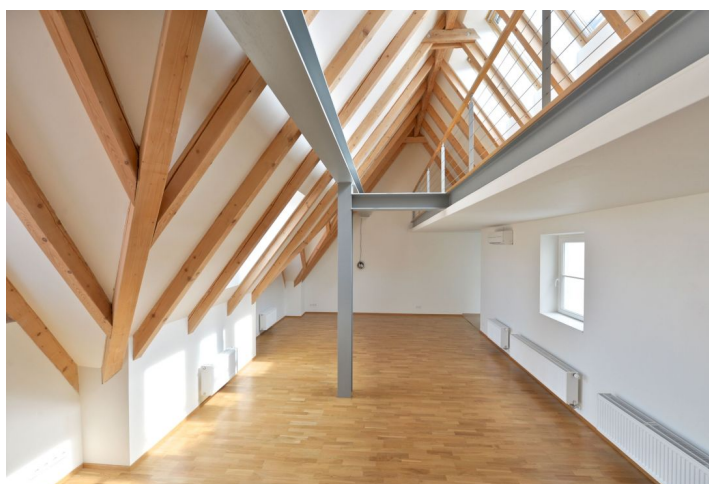

Byt 1+kk

108 m², Brno-město, Brno - střed, Biskupská

Prodáno