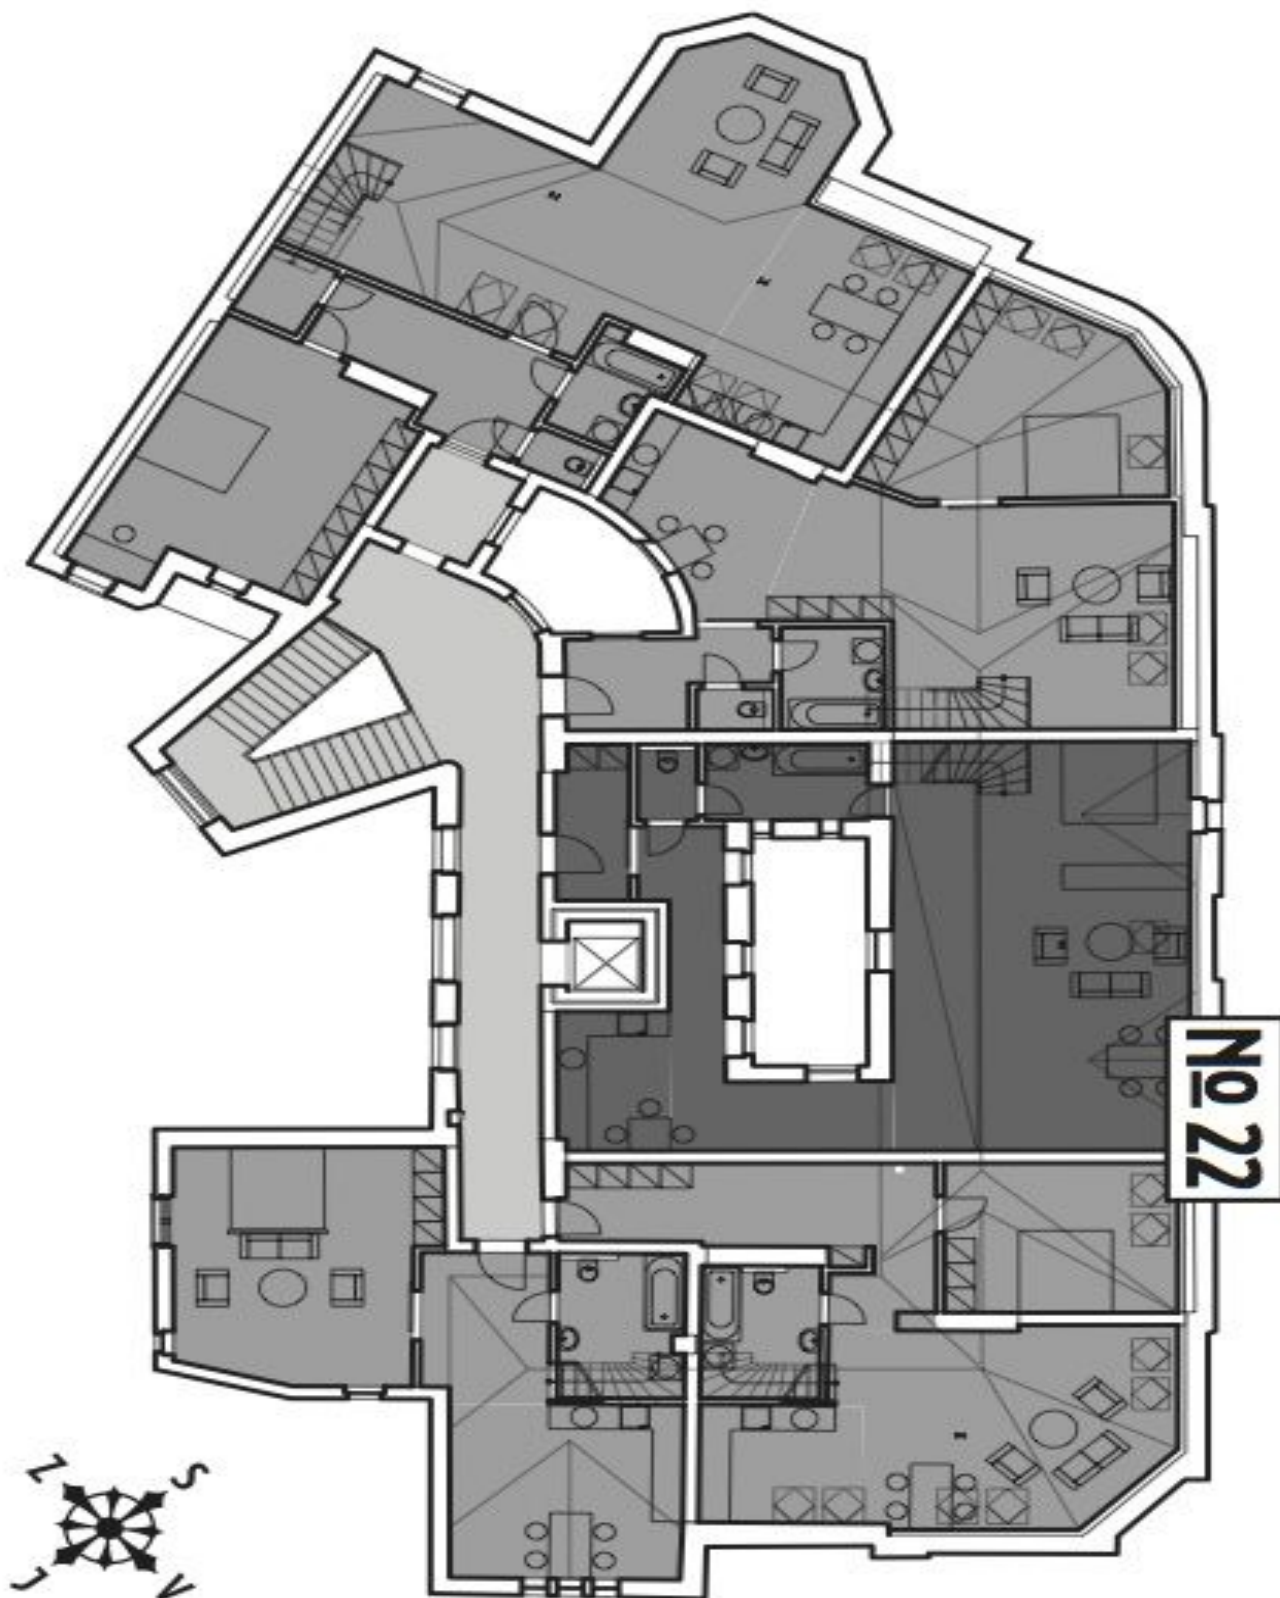

Byt 1+kk

108 m², Brno-město, Brno - střed, Biskupská

Prodáno