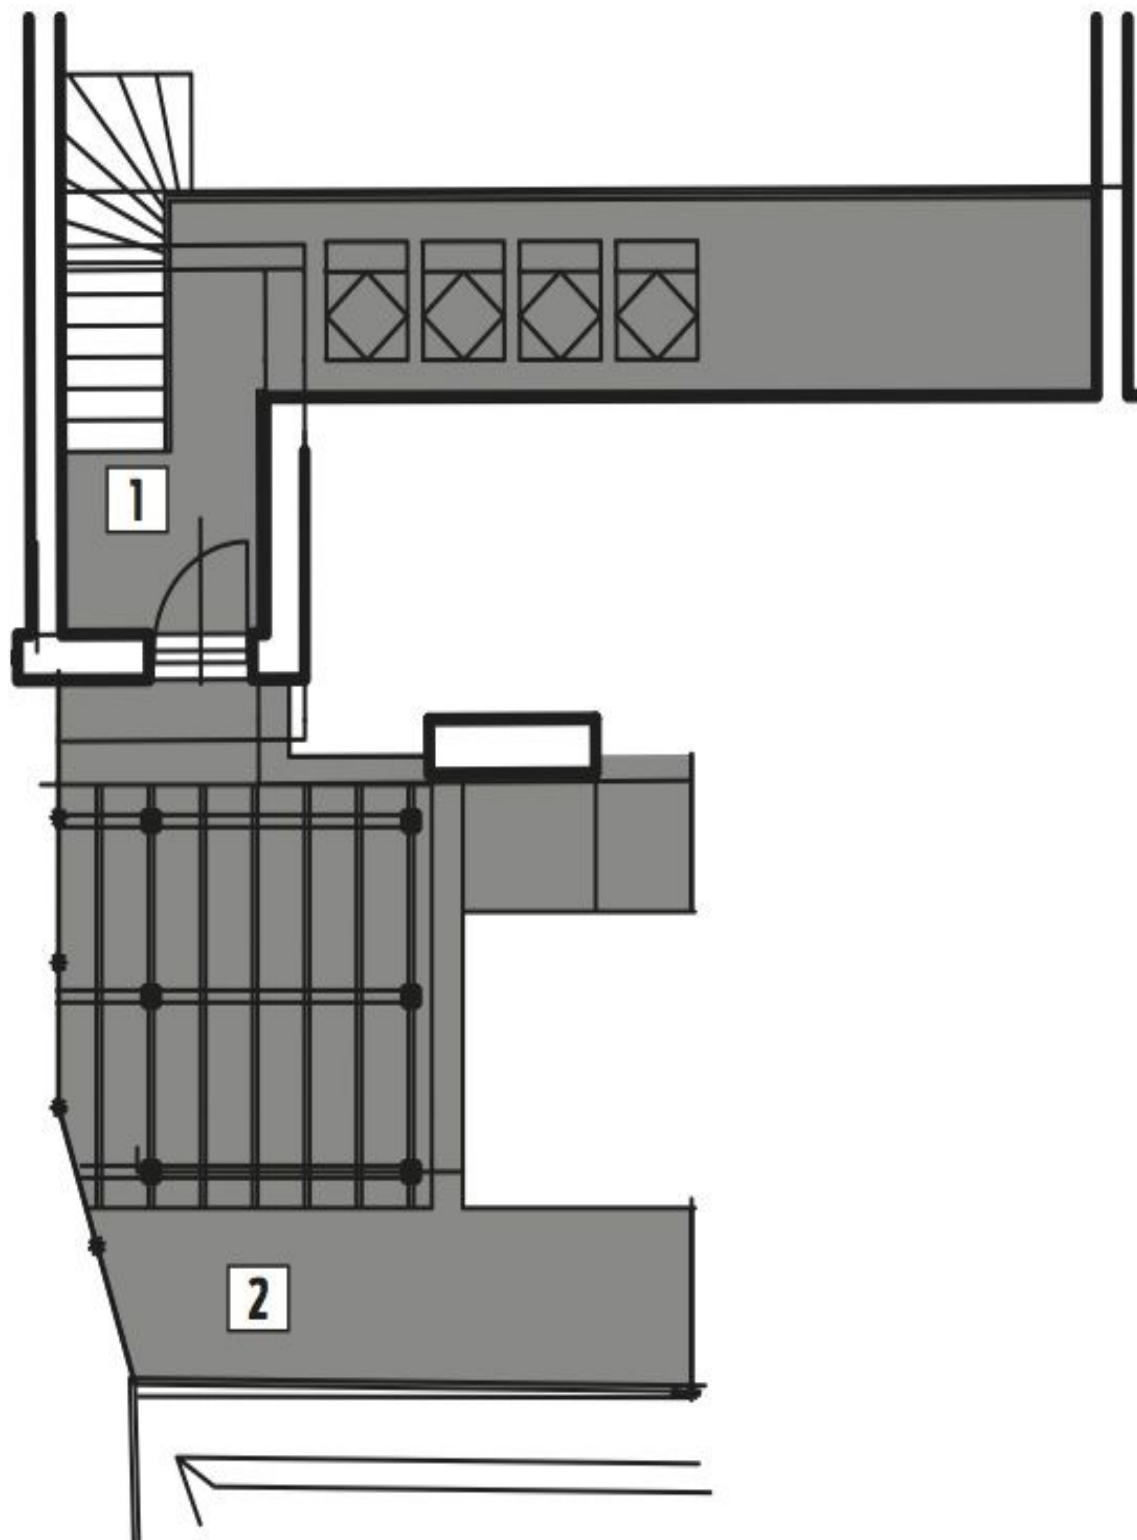

Byt 1+kk

108 m², Brno-město, Brno - střed, Biskupská

Prodáno