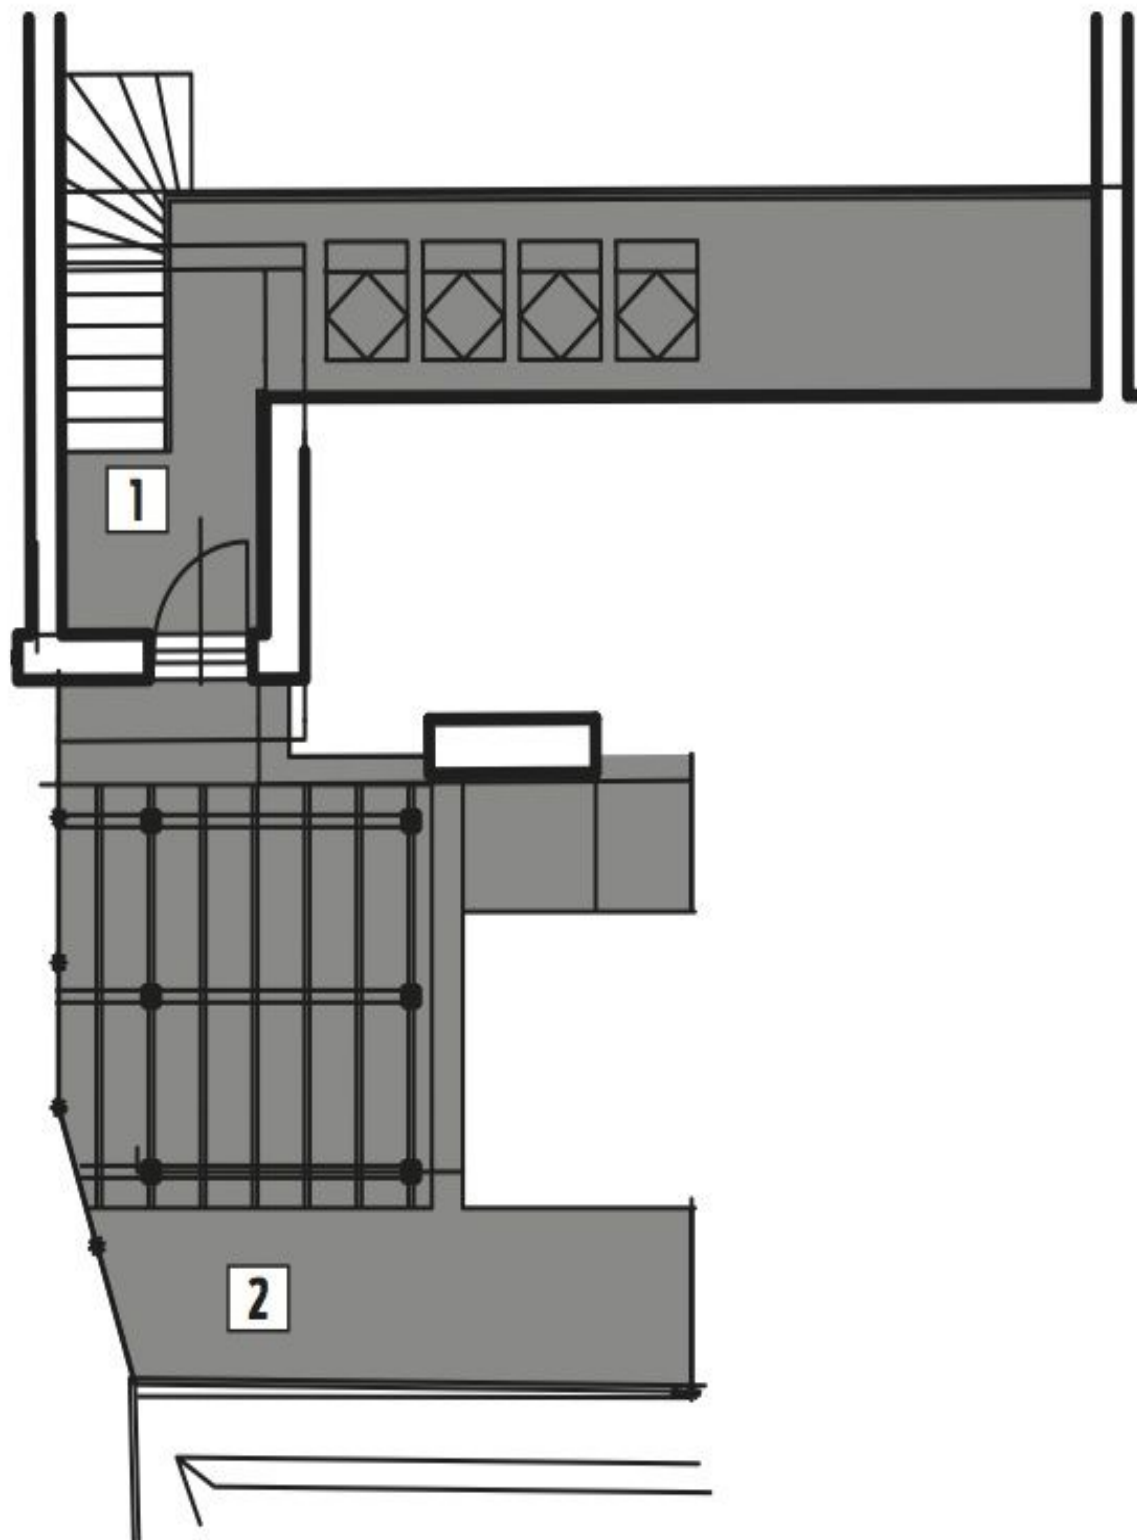

Byt 1+kk

Prodáno

108 m², Brno-město, Brno - střed, Biskupská