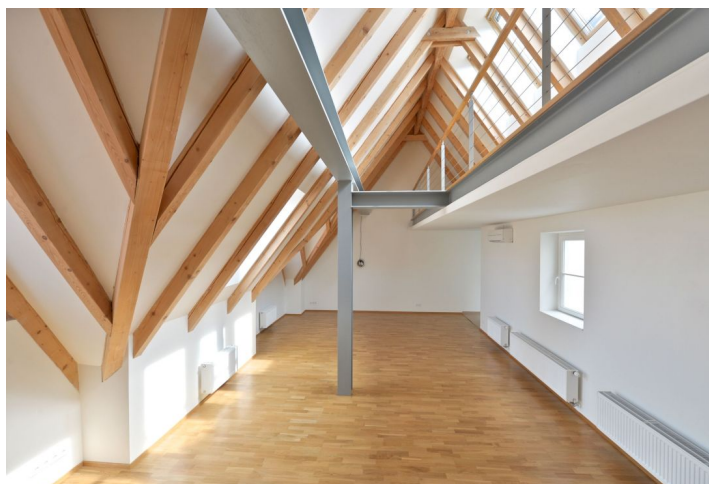

Byt 1+kk

108 m², Brno, Brno - střed, Biskupská

Prodáno