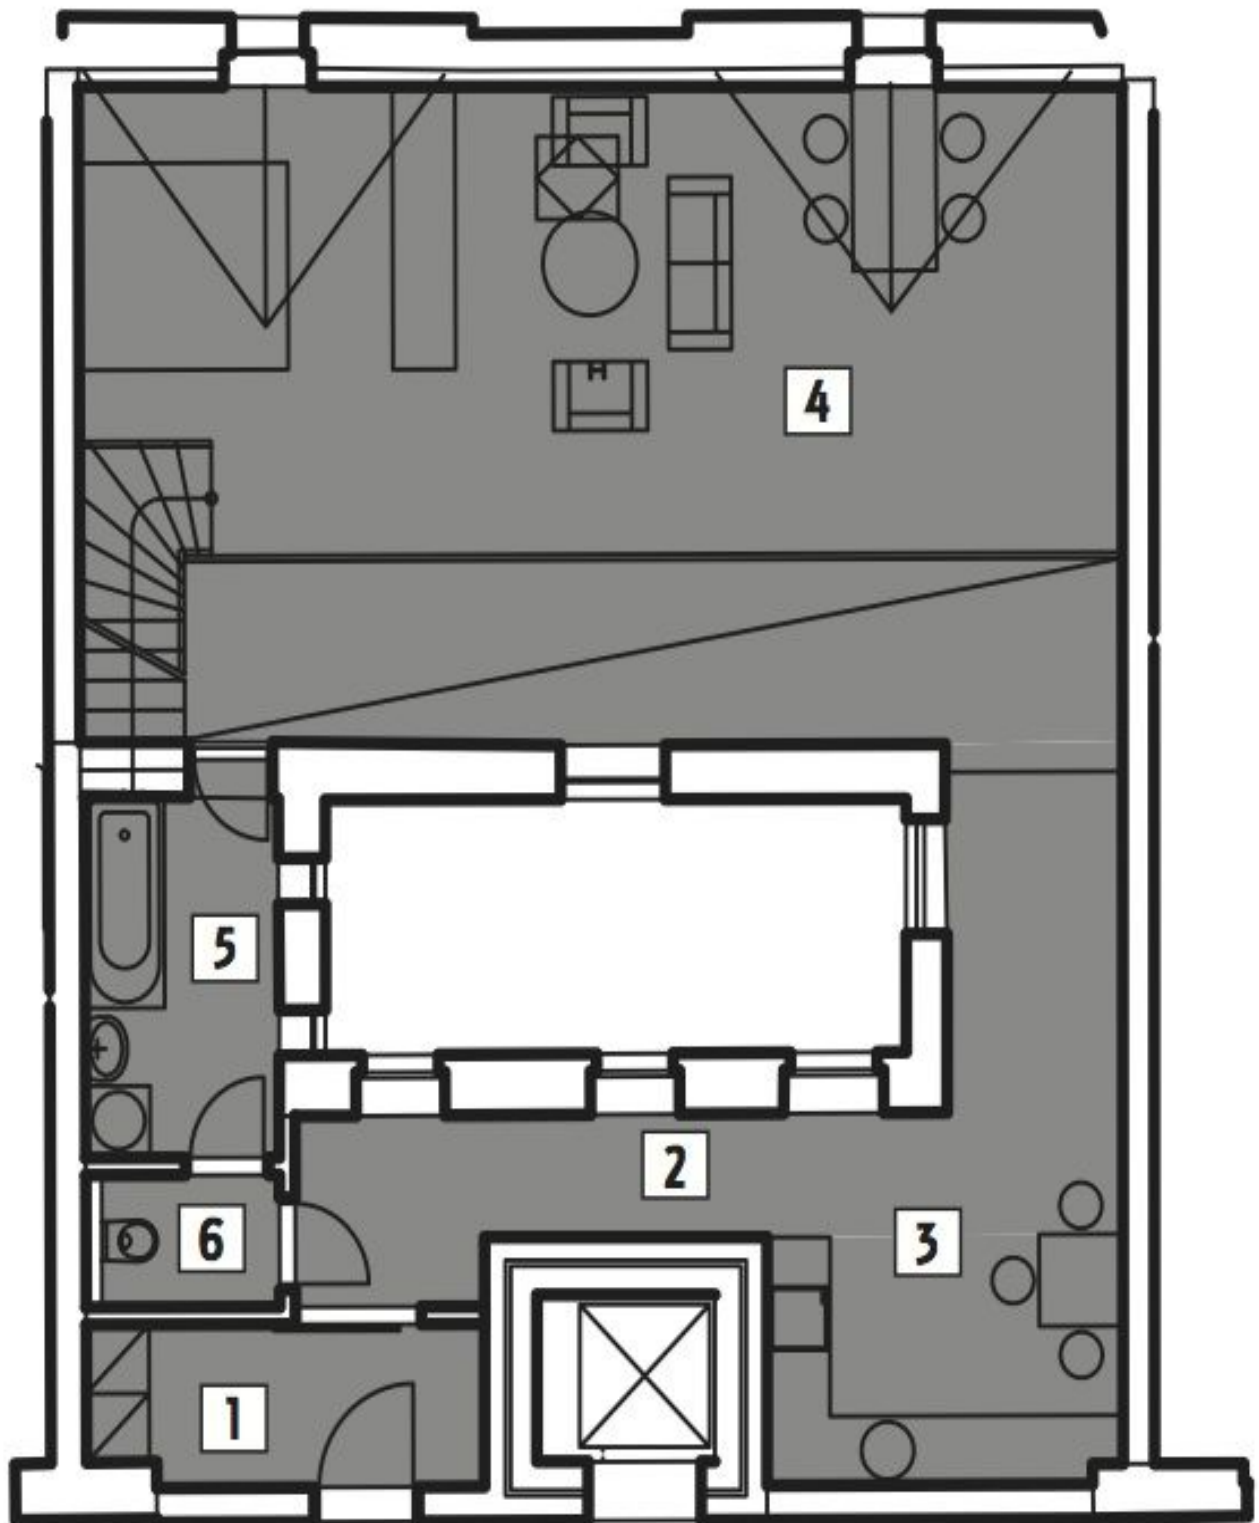

Byt 1+kk

Prodáno

108 m², Brno-město, Brno - střed, Biskupská

Byt 1+kk

Prodáno

108 m², Brno-město, Brno - střed, Biskupská

Celková plocha	136 m ²
Podlahová plocha*	108 m ²
Terasa	28 m ²
Parkování	Ano
Sklep	Ano
PENB	G
Referenční číslo	19228

Interiér tohoto studiového bytu v 5.NP nabízí otevřený koncept obývacího pokoje s kuchyňským a jídelním koutem a spánkovou zónou, koupelnu s vanou, samostatnou toaletu a halu. Dominantním prvkem je pak **střešní terasa se zcela výjimečným výhledem na katedrálu.**

Pro kompletní přehled dostupných jednotek prosím kontaktujte kancelář.

Kupní cena obsahuje DPH.

Interiér 88,85 m² + galerie 19,72 m² +terasa 27,86 m² + sklepní kóje.

Možnost pronájmu garážového stání ve 2 minuty vzdáleném parkovacím domě.

* Výměra jednotky dle občanského zákoníku.

Plocha je tvořena součtem celé plochy jednotky a ohraničená obvodovými zdmi.

Byt 1+kk

Prodáno

108 m², Brno-město, Brno - střed, Biskupská

Byt 1+kk

Prodáno

108 m², Brno-město, Brno - střed, Biskupská