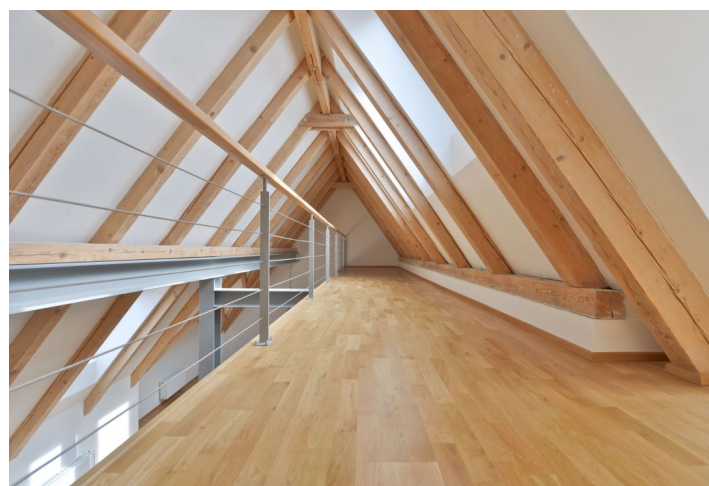

Byt 1+kk

Prodáno

108 m², Brno-město, Brno - střed, Biskupská