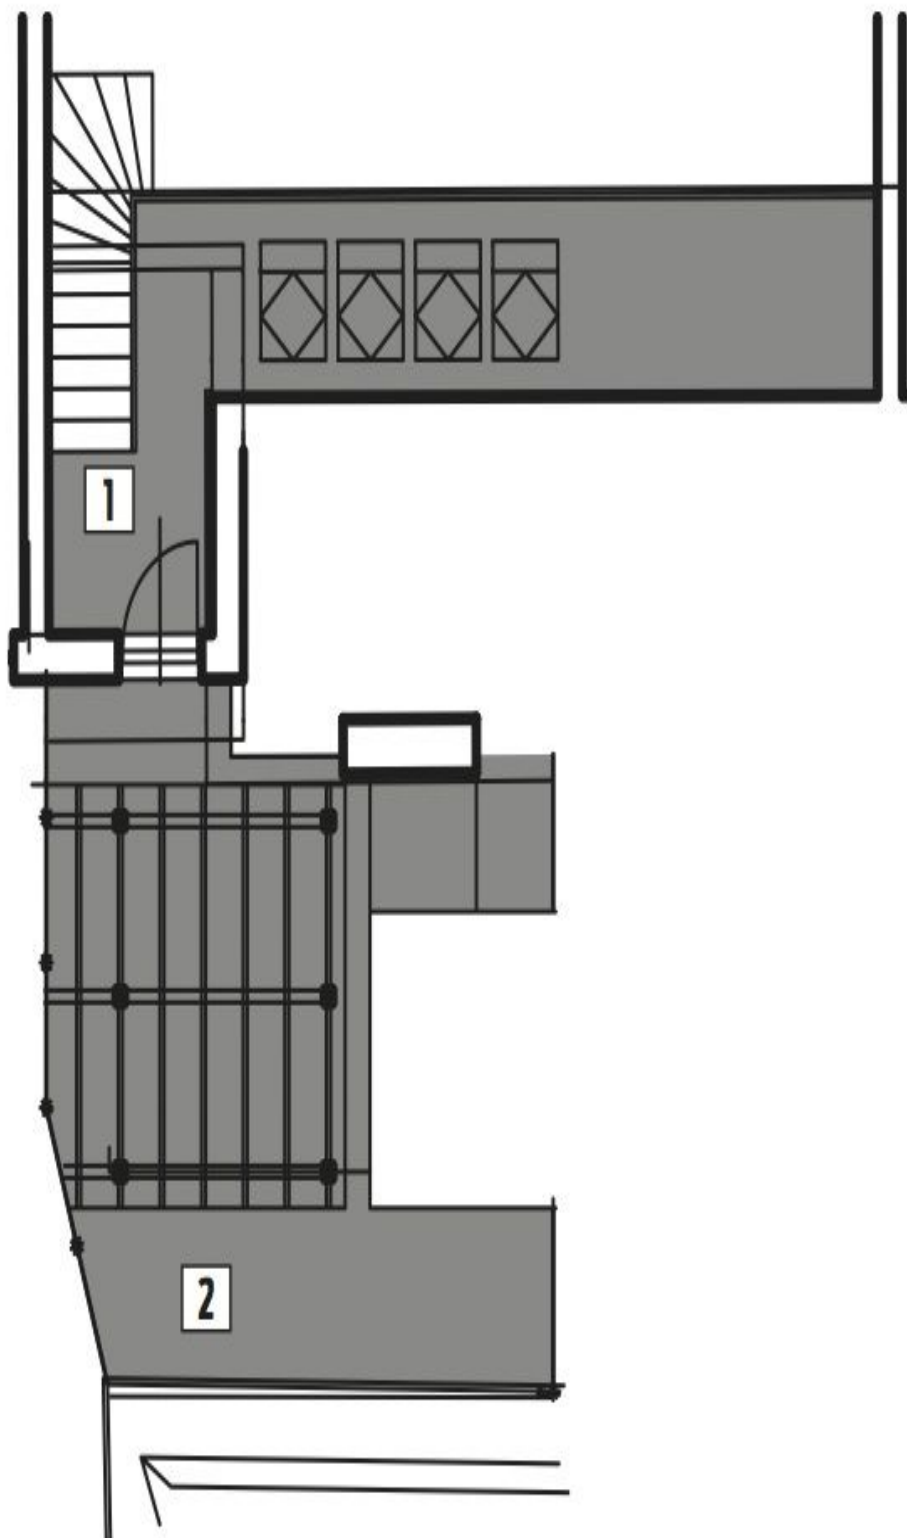

Interiér tohoto studiového bytu v 5.NP nabízí otevřený koncept obývacího pokoje s kuchyňským a jídelním koutem a spánkovou zónou, koupelnu s vanou, samostatnou toaletu a halu. Dominantním prvkem je pak **střešní terasa se zcela výjimečným výhledem na katedrálu.**

* Výměra jednotky dle občanského zákoníku.

Plocha je tvořena součtem celé plochy jednotky a ohraničená obvodovými zdmi.

Byt 1+kk

108 m², Brno, Brno - střed, Biskupská

Prodáno

Byt 1+kk

108 m², Brno, Brno - střed, Biskupská

Prodáno

Byt 1+kk

108 m², Brno, Brno - střed, Biskupská

Prodáno

Byt 1+kk

108 m², Brno, Brno - střed, Biskupská

Prodáno