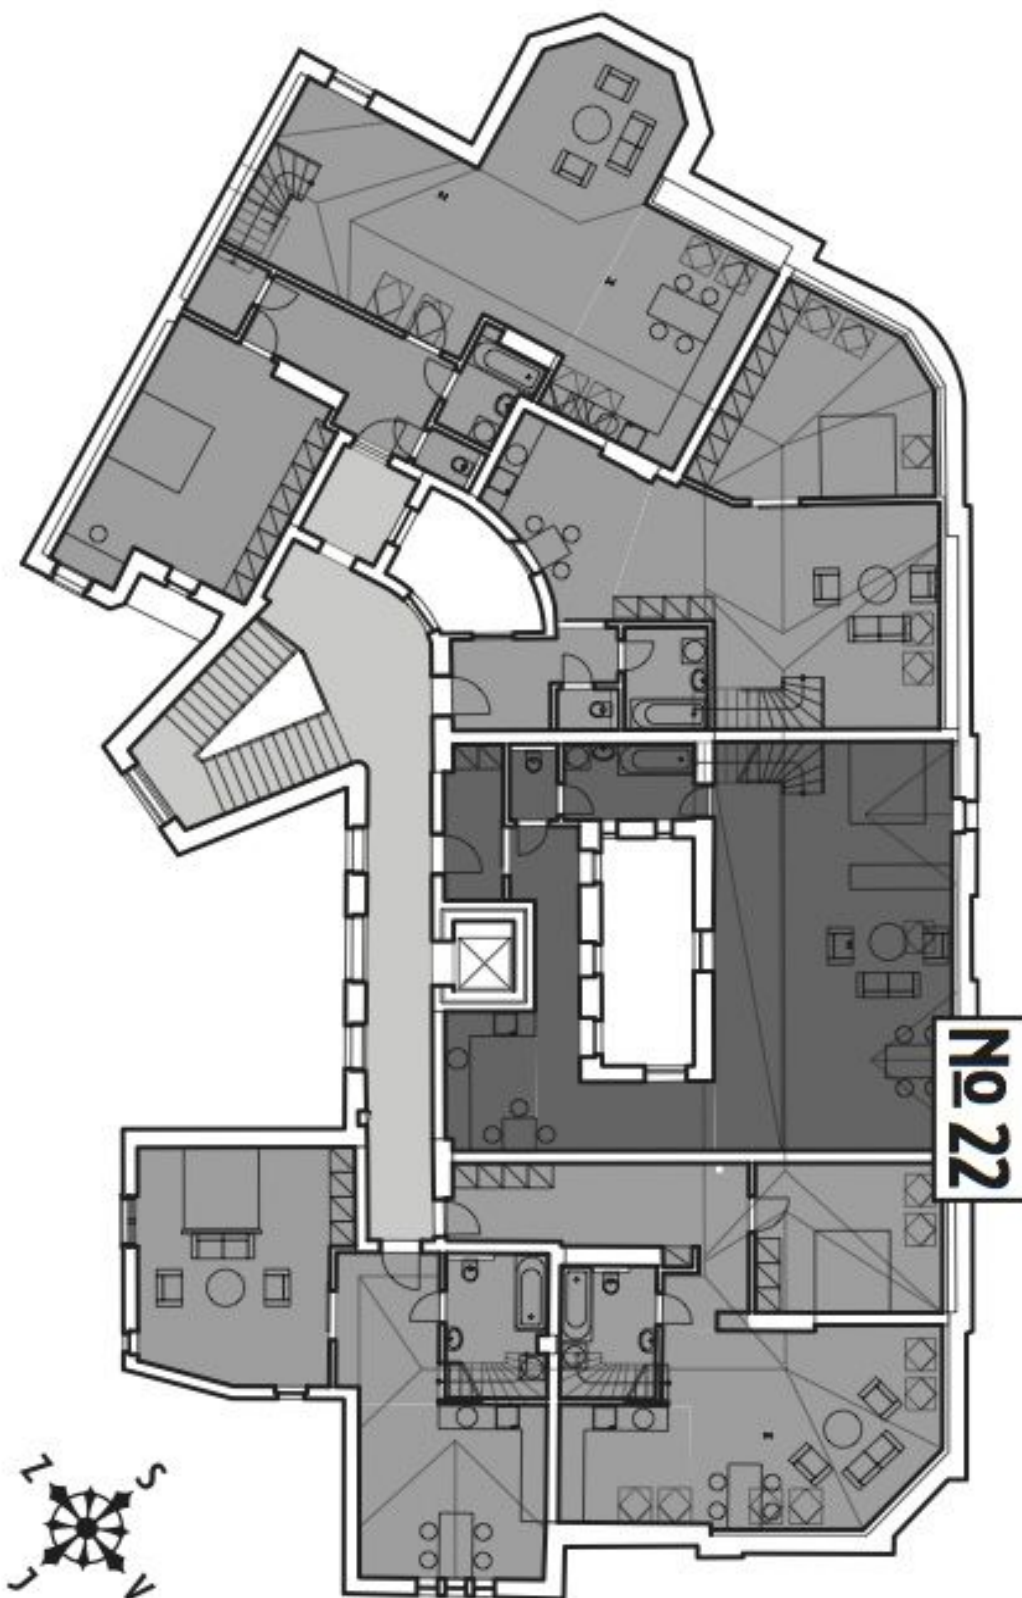

Byt 1+kk

108 m², Brno-město, Brno - střed, Biskupská

Prodáno