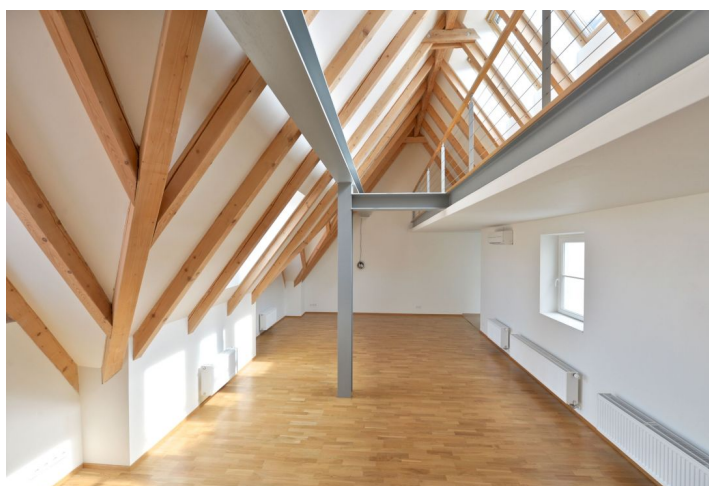

Byt 1+kk

Prodáno

108 m², Brno-město, Brno - střed, Biskupská