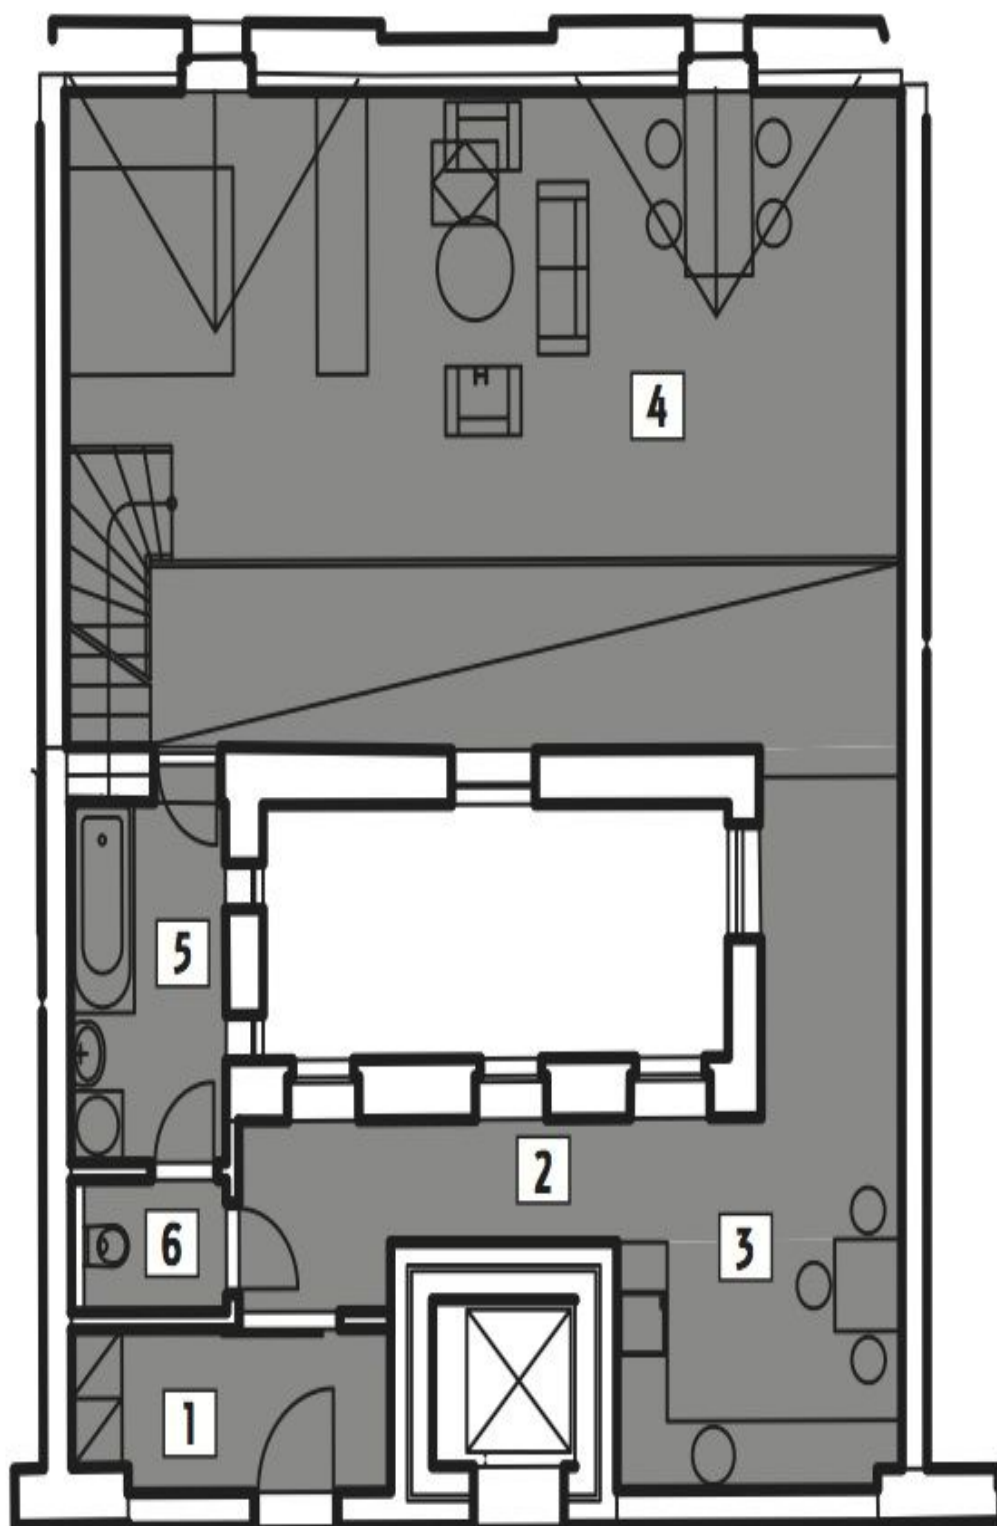

Byt 1+kk

108 m², Brno-město, Brno - střed, Biskupská

Prodáno

Byt 1+kk

108 m², Brno-město, Brno - střed, Biskupská

Prodáno

Celková plocha	136 m ²
Podlahová plocha*	108 m ²
Terasa	28 m ²
Parkování	Ano
Sklep	Ano
PENB	G
Referenční číslo	19228

Interiér tohoto studiového bytu v 5.NP nabízí otevřený koncept obývacího pokoje s kuchyňským a jídelním koutem a spánkovou zónou, koupelnu s vanou, samostatnou toaletu a halu. Dominantním prvkem je pak **střešní terasa se zcela výjimečným výhledem na katedrálu.**

Pro kompletní přehled dostupných jednotek prosím kontaktujte kancelář.

Kupní cena obsahuje DPH.

Interiér 88,85 m² + galerie 19,72 m² +terasa 27,86 m² + sklepní kóje.

Možnost pronájmu garážového stání ve 2 minuty vzdáleném parkovacím domě.

* Výměra jednotky dle občanského zákoníku.

Plocha je tvořena součtem celé plochy jednotky a ohraničená obvodovými zdmi.

Byt 1+kk

108 m², Brno-město, Brno - střed, Biskupská

Prodáno

Byt 1+kk

108 m², Brno-město, Brno - střed, Biskupská