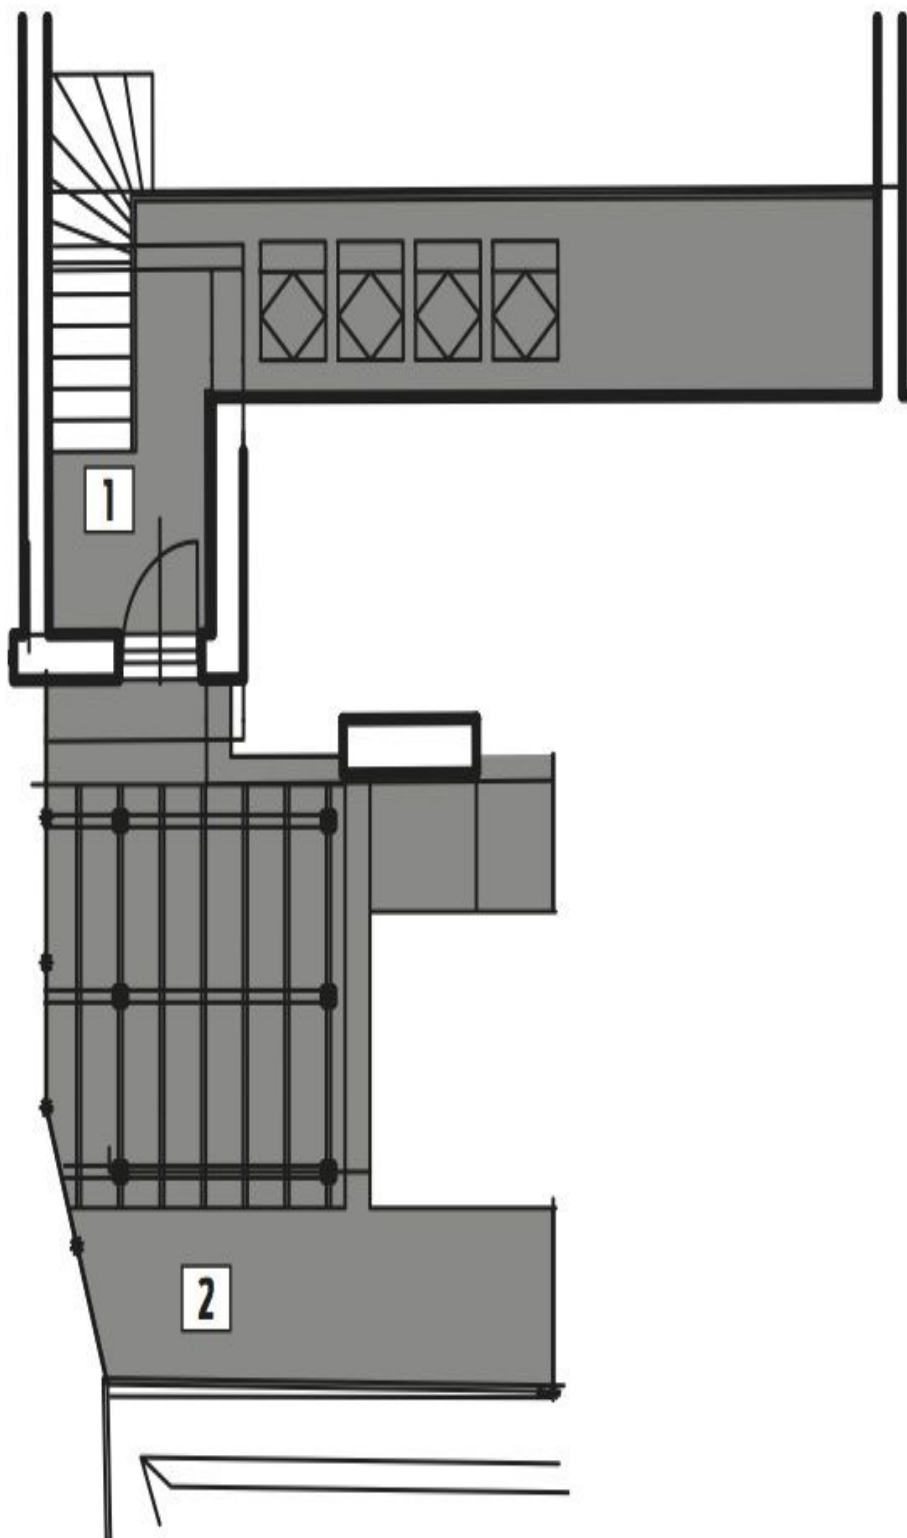

Interiér tohoto studiového bytu v 5.NP nabízí otevřený koncept obývacího pokoje s kuchyňským a jídelním koutem a spánkovou zónou, koupelnu s vanou, samostatnou toaletu a halu. Dominantním prvkem je pak **střešní terasa se zcela výjimečným výhledem na katedrálu.**

* Výměra jednotky dle občanského zákoníku.

Plocha je tvořena součtem celé plochy jednotky a ohraničená obvodovými zdmi.

Byt 1+kk

108 m², Brno-město, Brno - střed, Biskupská

Prodáno

Byt 1+kk

108 m², Brno-město, Brno - střed, Biskupská

Prodáno

Byt 1+kk

108 m², Brno-město, Brno - střed, Biskupská

Prodáno

Byt 1+kk

108 m², Brno-město, Brno - střed, Biskupská

Prodáno