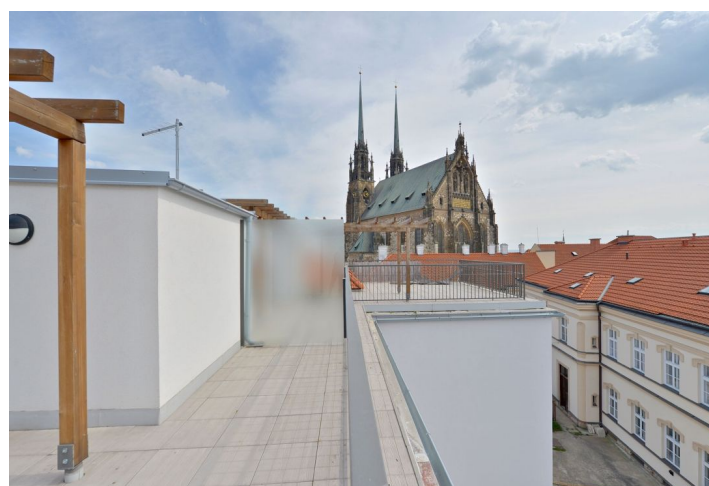

Byt 1+kk

Prodáno

108 m², Brno-město, Brno - střed, Biskupská

Byt 1+kk

Prodáno

108 m², Brno-město, Brno - střed, Biskupská

Celková plocha	136 m ²
Podlahová plocha*	108 m ²
Terasa	28 m ²
Parkování	Ano
Sklep	Ano
PENB	G
Referenční číslo	19228

Jedinečná příležitost bydlení v secesní rezidenci z 20. let minulého století v samém srdci Brna s výhledy na katedrálu sv. Petra a Pavla a hrad Špilberk. Kompletní citlivá rekonstrukce, která proběhla v roce 2013 za přísného dohledu památkového ústavu, vytvořila 24 bytových jednotek, které si udržely eleganci historického domu.

Interiér tohoto studiového bytu v 5.NP nabízí otevřený koncept obývacího pokoje s kuchyňským a jídelním koutem a spánkovou zónou, koupelnu s vanou, samostatnou toaletu a halu. Dominantním prvkem je pak **střešní terasa se zcela výjimečným výhledem na katedrálu.**

Rezidence, kterou v minulosti obýval například herec, režisér a spisovatel **Hugo Haas**, nabízí možnost koupě apartmánů v různých patrech a o různých dispozicích od 1+1 až po 3+1.

Jednou z největších výhod domu je jeho exkluzivní poloha s **nenapodobitelným geniem loci starého Brna**. V těsném sousedství se kromě katedrály sv. Petra a Pavla a hradu Špilberk nachází nejlepší brněnské kavárny a restaurace, divadla Reduta a Husa na provázku nebo kino ve Velkém Špalíčku. Tramvajová zastávka se spojením na hlavní uzly MHD je hned za rohem.