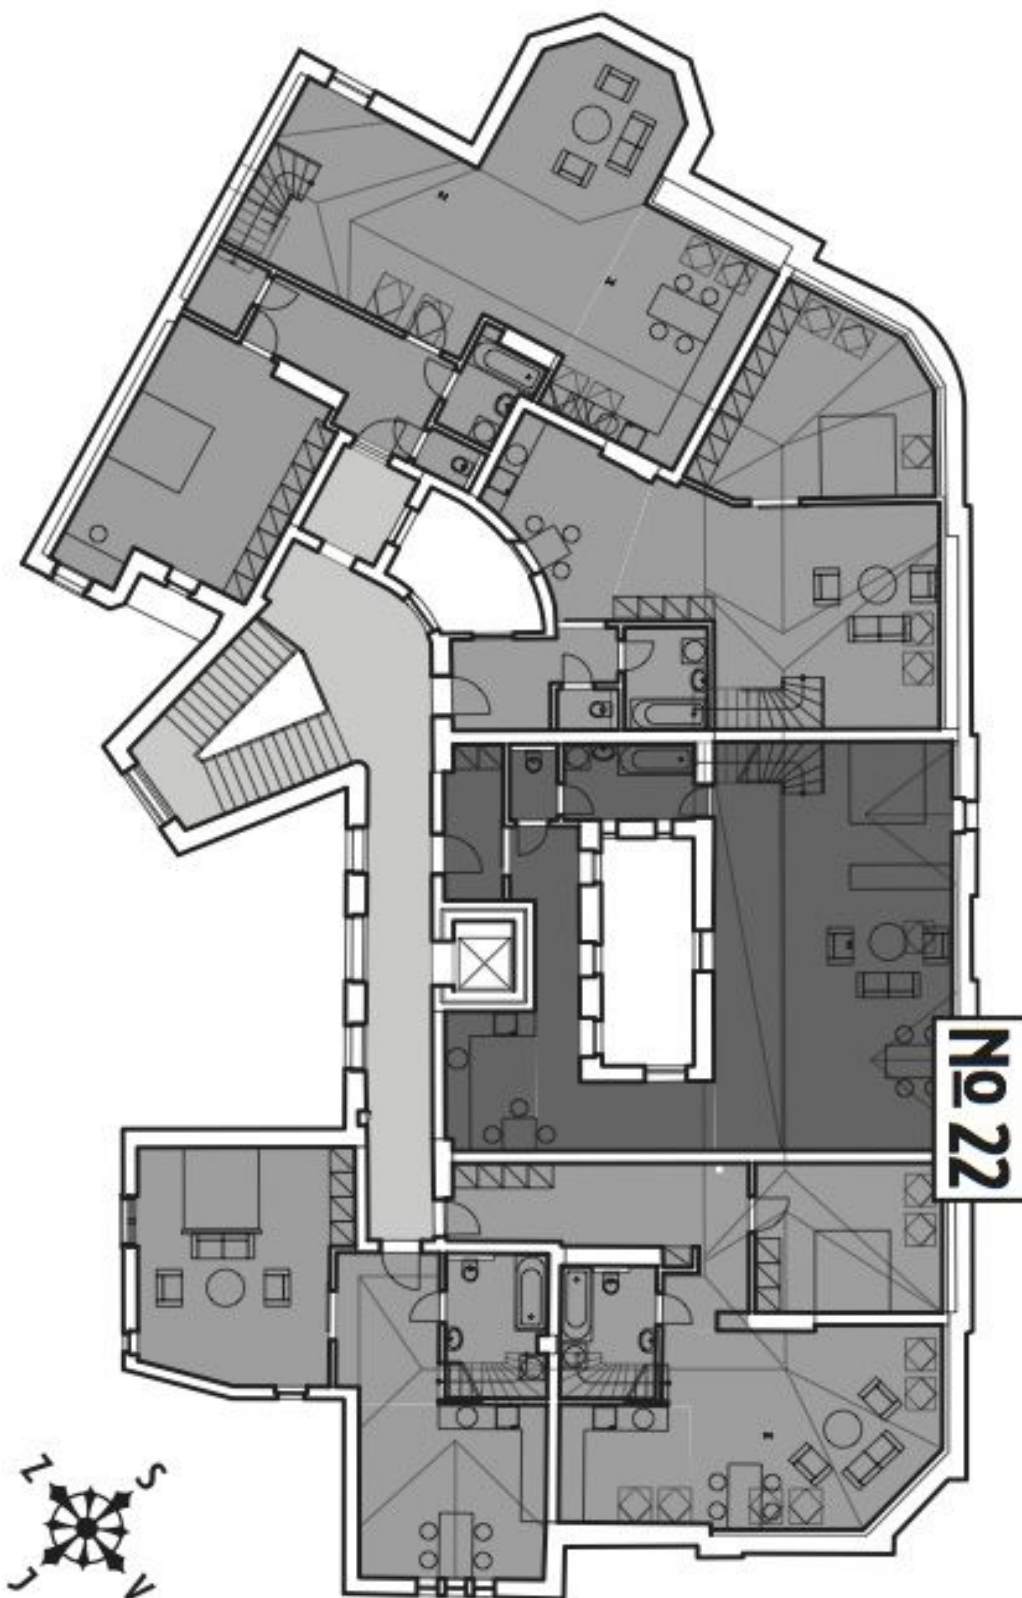

Byt 1+kk

108 m², Brno, Brno - střed, Biskupská

Prodáno