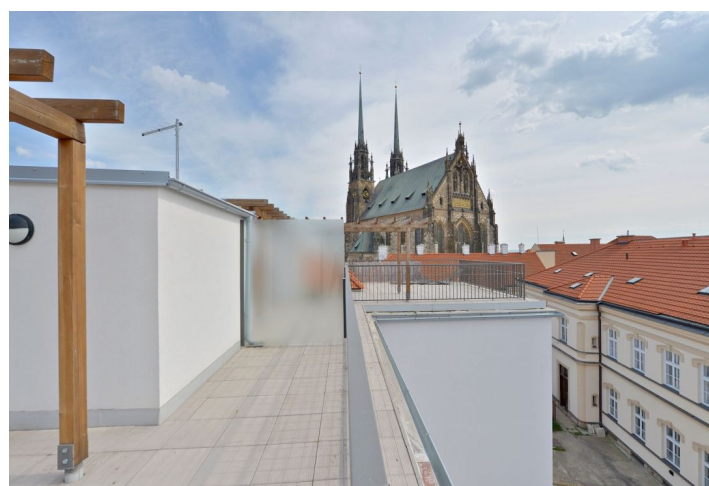

Byt 1+kk

108 m², Brno-město, Brno - střed, Biskupská

Prodáno

Byt 1+kk

108 m², Brno-město, Brno - střed, Biskupská

Prodáno

Celková plocha	136 m ²
Podlahová plocha*	108 m ²
Terasa	28 m ²
Parkování	Ano
Sklep	Ano
PENB	G
Referenční číslo	19228

Jedinečná příležitost bydlení v secesní rezidenci z 20. let minulého století v samém srdci Brna s výhledy na katedrálu sv. Petra a Pavla a hrad Špilberk. Kompletní citlivá rekonstrukce, která proběhla v roce 2013 za přísného dohledu památkového ústavu, vytvořila 24 bytových jednotek, které si udržely eleganci historického domu.

Interiér tohoto studiového bytu v 5.NP nabízí otevřený koncept obývacího pokoje s kuchyňským a jídelním koutem a spánkovou zónou, koupelnu s vanou, samostatnou toaletu a halu. Dominantním prvkem je pak **střešní terasa se zcela výjimečným výhledem na katedrálu.**

Rezidence, kterou v minulosti obýval například herec, režisér a spisovatel **Hugo Haas**, nabízí možnost koupě apartmánů v různých patrech a o různých dispozicích od 1+1 až po 3+1.

Jednou z největších výhod domu je jeho exkluzivní poloha s **nenapodobitelným geniem loci starého Brna**. V těsném sousedství se kromě katedrály sv. Petra a Pavla a hradu Špilberk nachází nejlepší brněnské kavárny a restaurace, divadla Reduta a Husa na provázku nebo kino ve Velkém Špalíčku. Tramvajová zastávka se spojením na hlavní uzly MHD je hned za rohem.