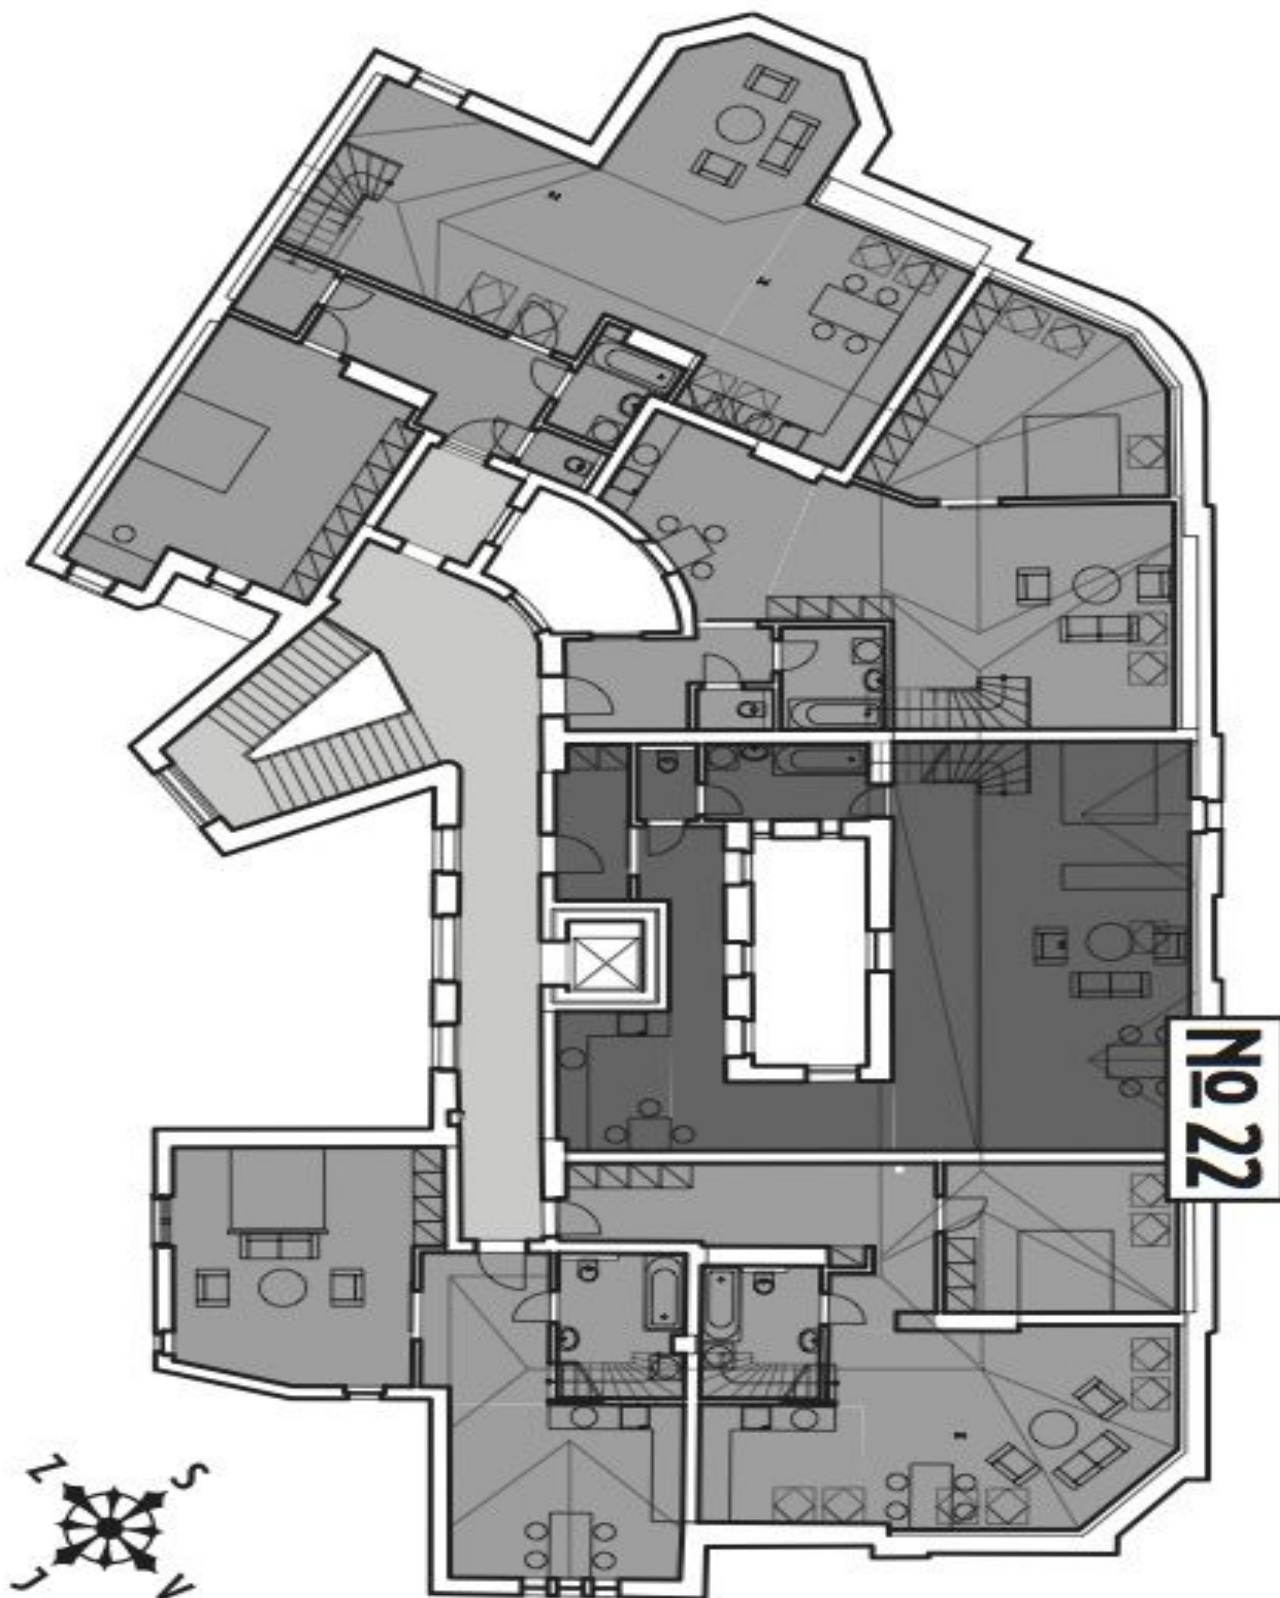

Byt 1+kk

Prodáno

108 m², Brno-město, Brno - střed, Biskupská

Byt 1+kk

Prodáno

108 m², Brno-město, Brno - střed, Biskupská

Celková plocha	136 m ²
Podlahová plocha*	108 m ²
Terasa	28 m ²
Parkování	Ano
Sklep	Ano
PENB	G
Referenční číslo	19228

Interiér tohoto studiového bytu v 5.NP nabízí otevřený koncept obývacího pokoje s kuchyňským a jídelním koutem a spánkovou zónou, koupelnu s vanou, samostatnou toaletu a halu. Dominantním prvkem je pak **střešní terasa se zcela výjimečným výhledem na katedrálu.**

Pro kompletní přehled dostupných jednotek prosím kontaktujte kancelář.

Kupní cena obsahuje DPH.

Interiér 88,85 m² + galerie 19,72 m² +terasa 27,86 m² + sklepní kóje.

Možnost pronájmu garážového stání ve 2 minuty vzdáleném parkovacím domě.

* Výměra jednotky dle občanského zákoníku.

Plocha je tvořena součtem celé plochy jednotky a ohraničená obvodovými zdmi.

Byt 1+kk

Prodáno

108 m², Brno-město, Brno - střed, Biskupská

Byt 1+kk

Prodáno

108 m², Brno-město, Brno - střed, Biskupská