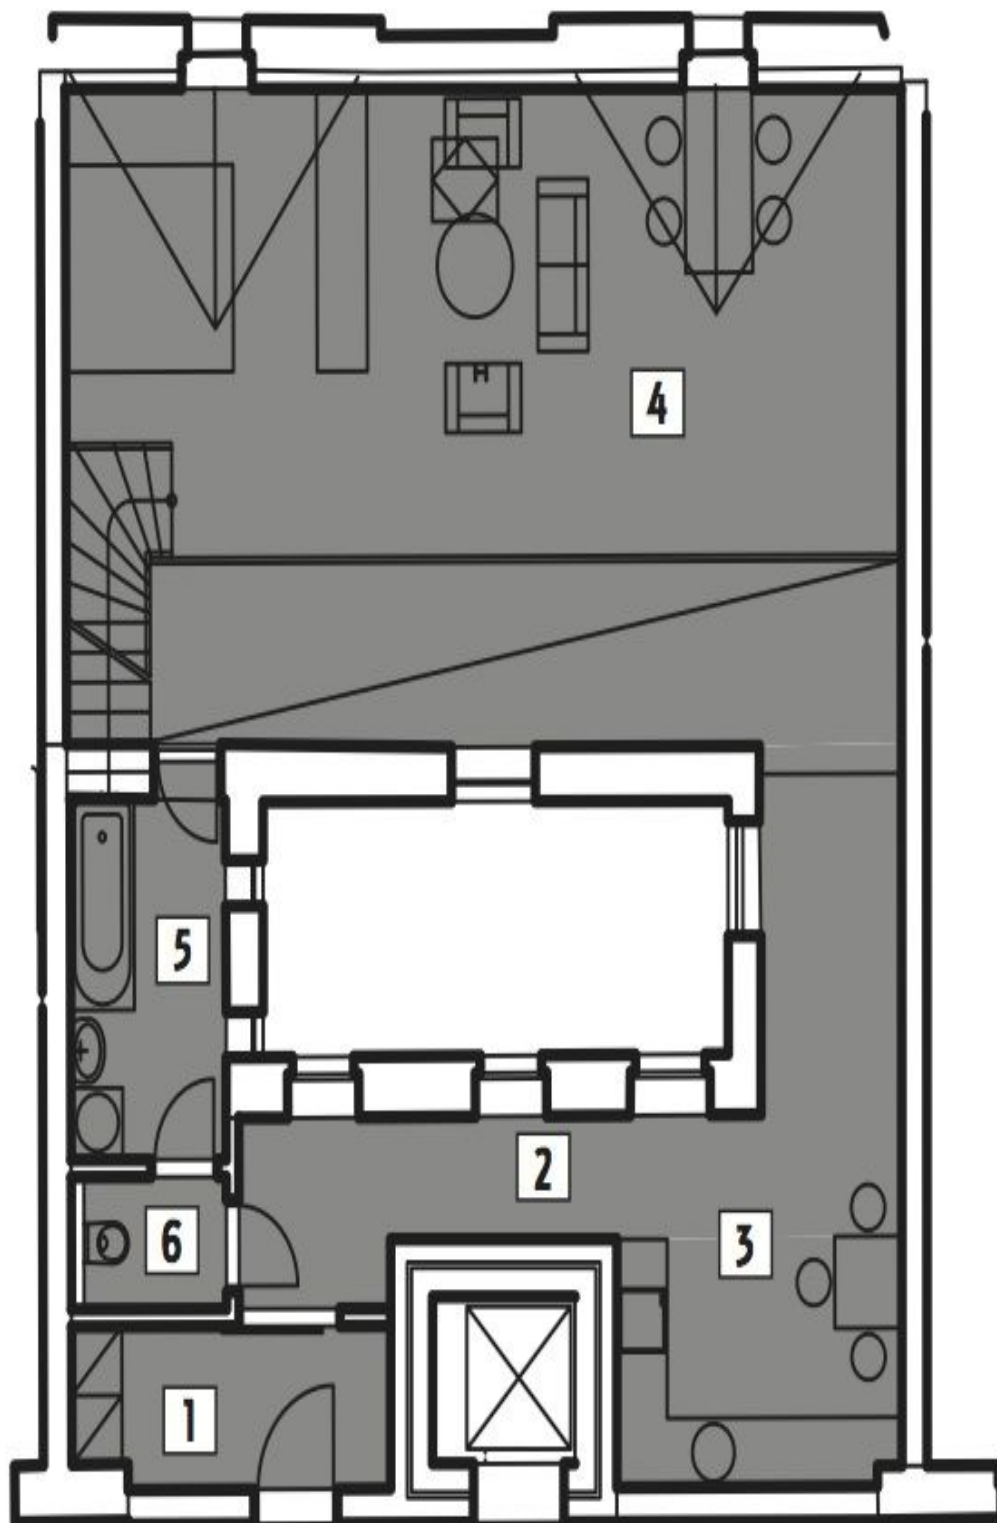

Byt 1+kk

108 m², Brno, Brno - střed, Biskupská

Prodáno

Byt 1+kk

108 m², Brno, Brno - střed, Biskupská

Prodáno

Celková plocha	136 m ²
Podlahová plocha*	108 m ²
Terasa	28 m ²
Parkování	Ano
Sklep	Ano
PENB	G
Referenční číslo	19228

Interiér tohoto studiového bytu v 5.NP nabízí otevřený koncept obývacího pokoje s kuchyňským a jídelním koutem a spánkovou zónou, koupelnu s vanou, samostatnou toaletu a halu. Dominantním prvkem je pak **střešní terasa se zcela výjimečným výhledem na katedrálu.**

Pro kompletní přehled dostupných jednotek prosím kontaktujte kancelář.

Kupní cena obsahuje DPH.

Interiér 88,85 m² + galerie 19,72 m² +terasa 27,86 m² + sklepní kóje.

Možnost pronájmu garážového stání ve 2 minuty vzdáleném parkovacím domě.

* Výměra jednotky dle občanského zákoníku.

Plocha je tvořena součtem celé plochy jednotky a ohraničená obvodovými zdmi.

Byt 1+kk

108 m², Brno, Brno - střed, Biskupská

Prodáno

Byt 1+kk

108 m², Brno, Brno - střed, Biskupská