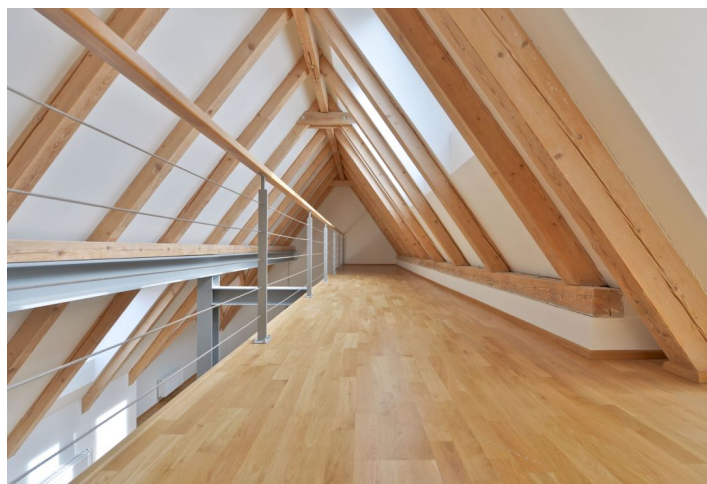

Byt 1+kk

108 m², Brno, Brno - střed, Biskupská

Prodáno