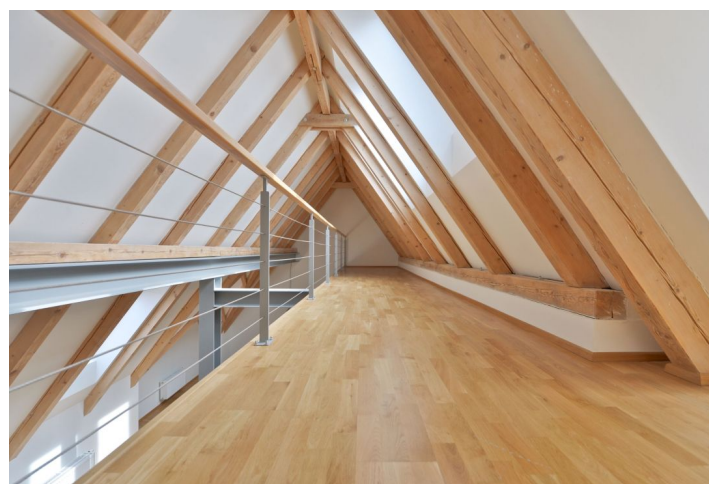

Byt 1+kk

108 m², Brno-město, Brno - střed, Biskupská

Prodáno