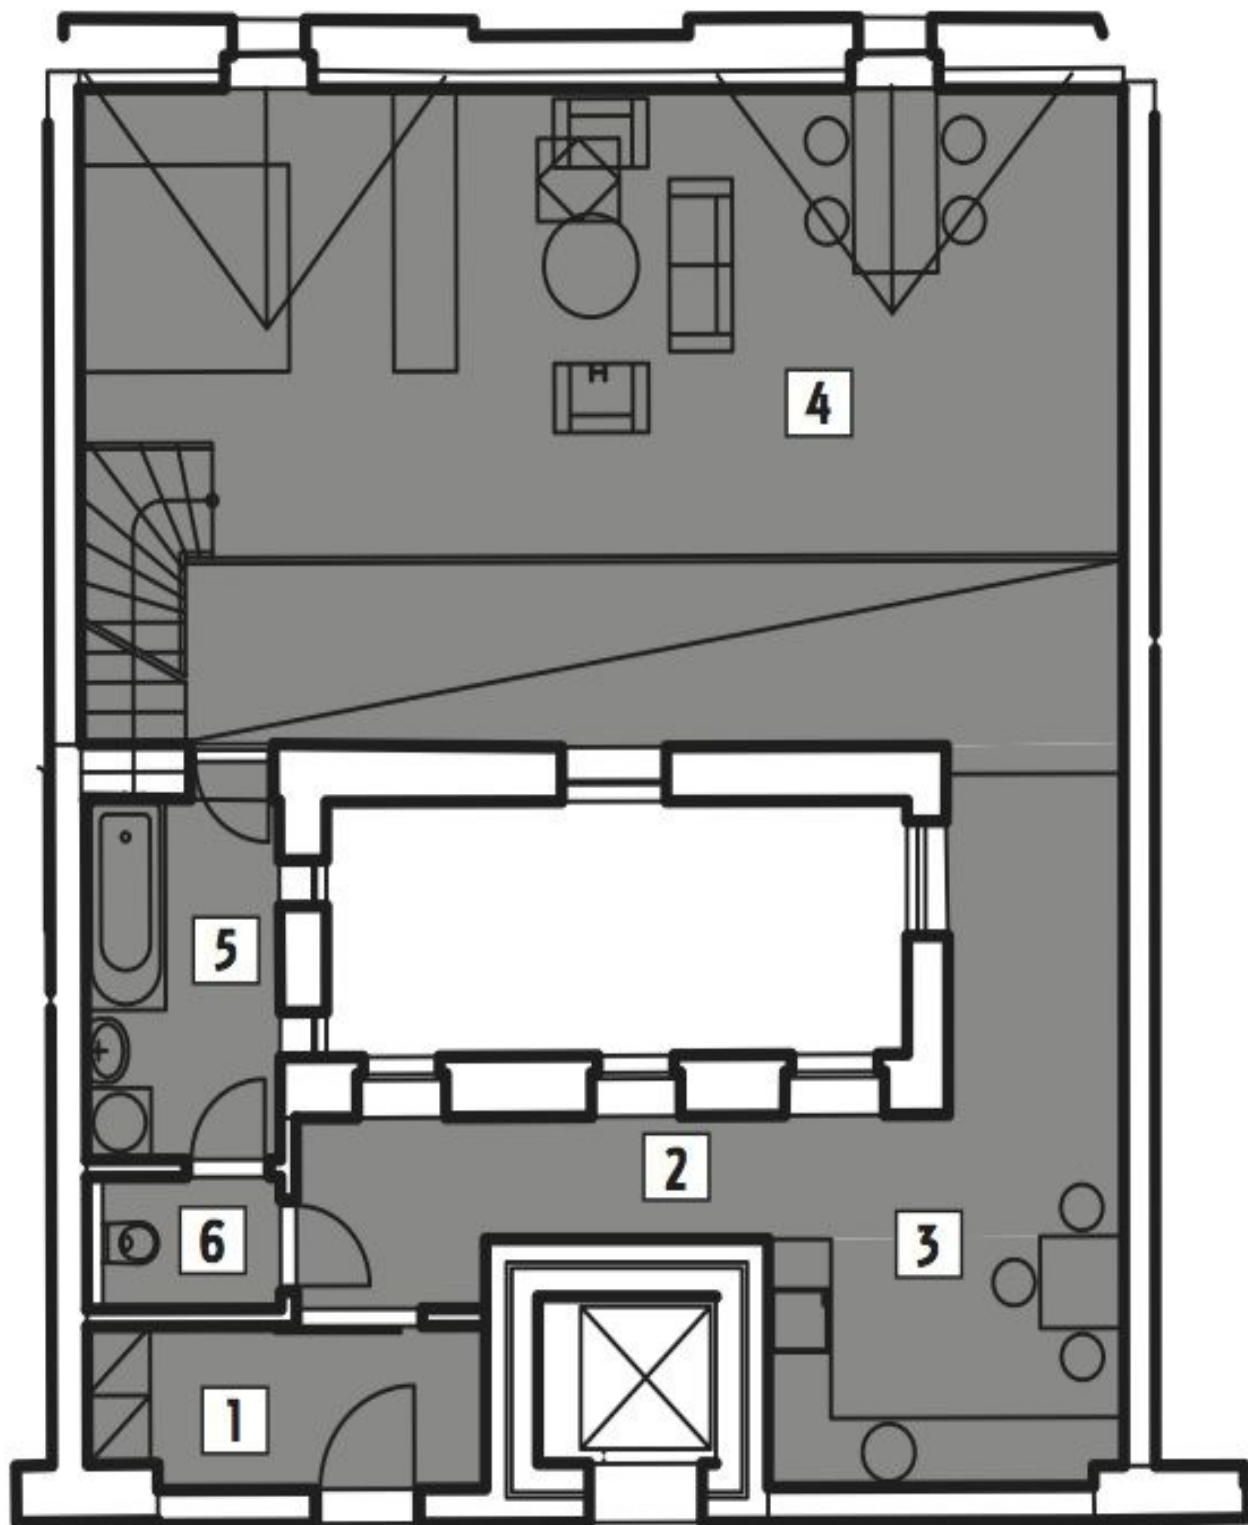

Byt 1+kk

108 m², Brno-město, Brno - střed, Biskupská

Prodáno