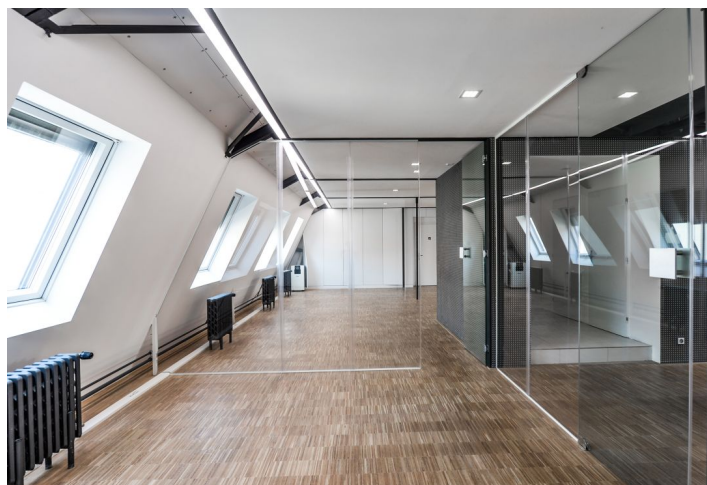

Administrativní budova

Praha 7, Holešovice, Františka Křížka

Pronajato