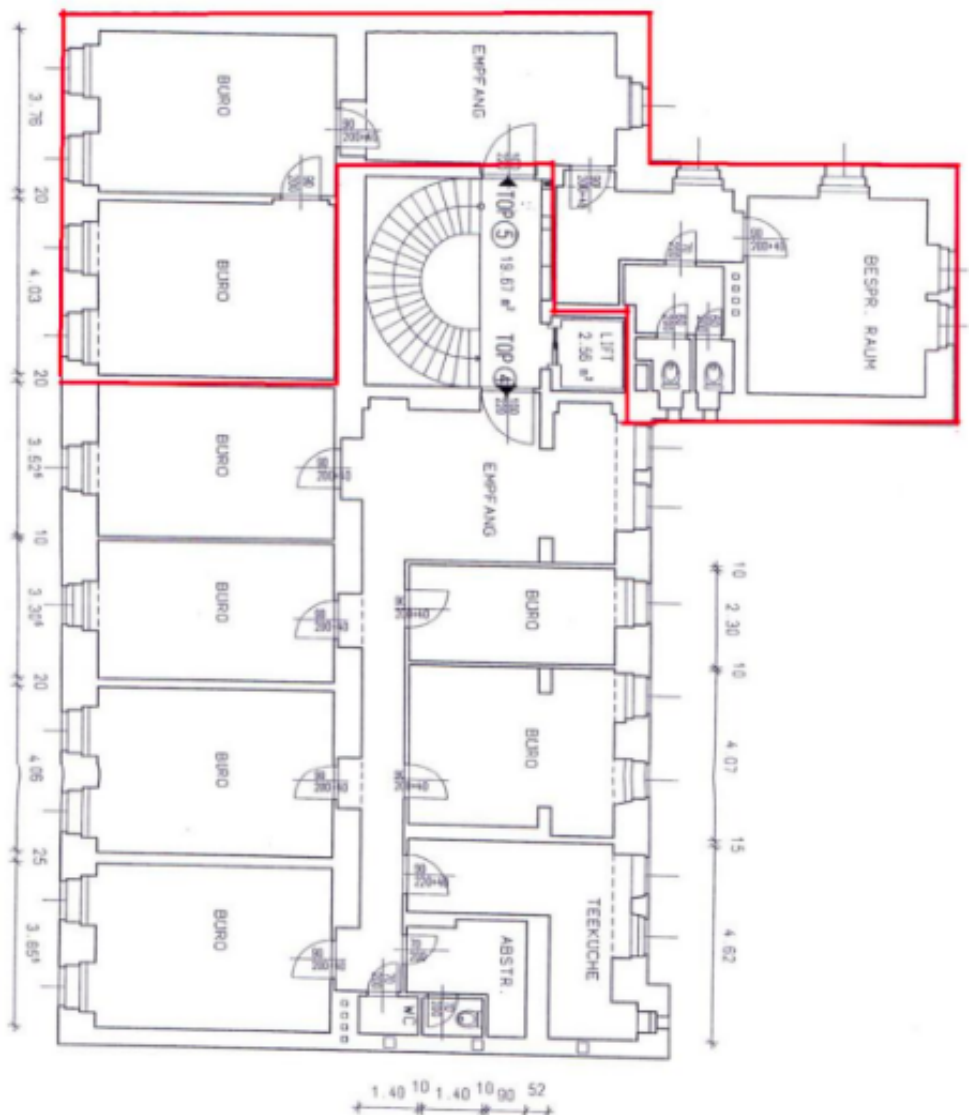

1:100
0m 1m 2m 3m 4m
EBENE 2