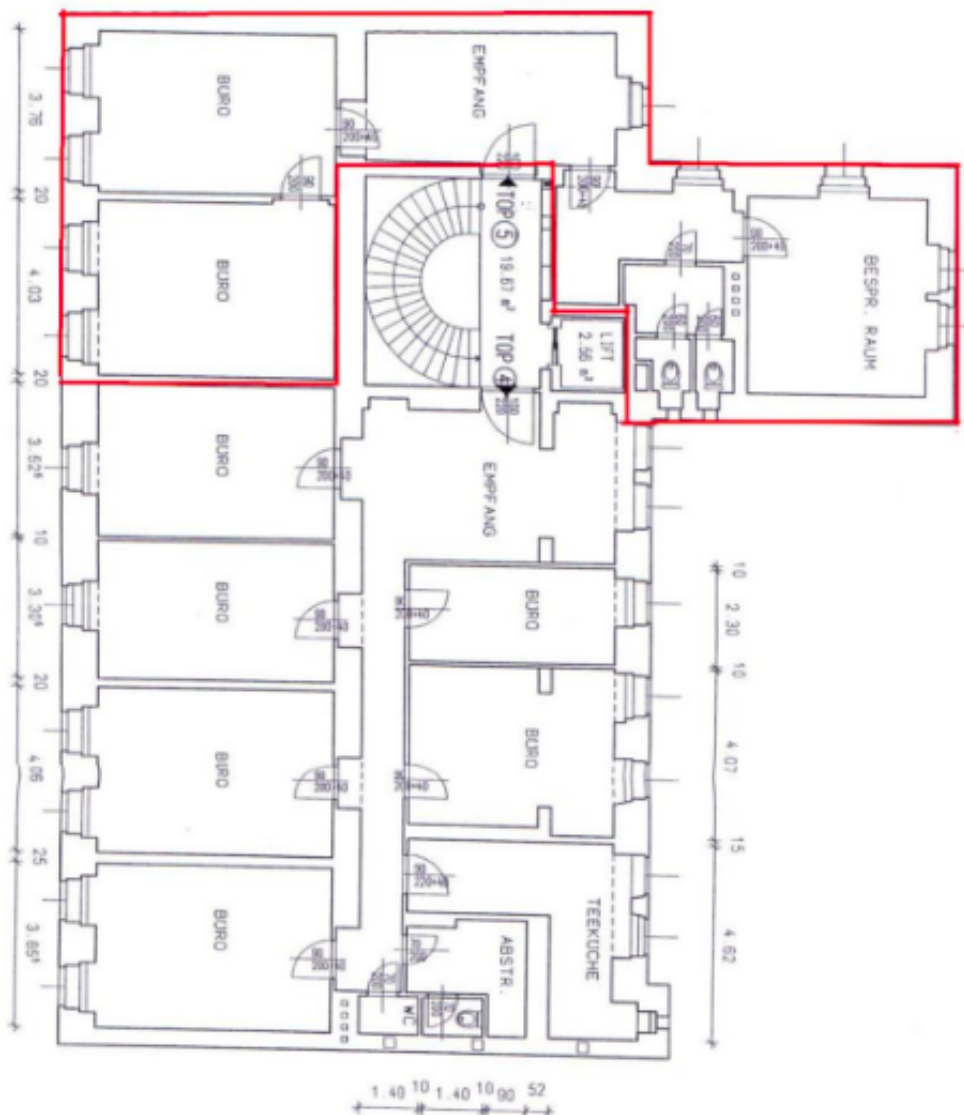

1:100
0m 1m 2m 3m 4m
EBENE 2