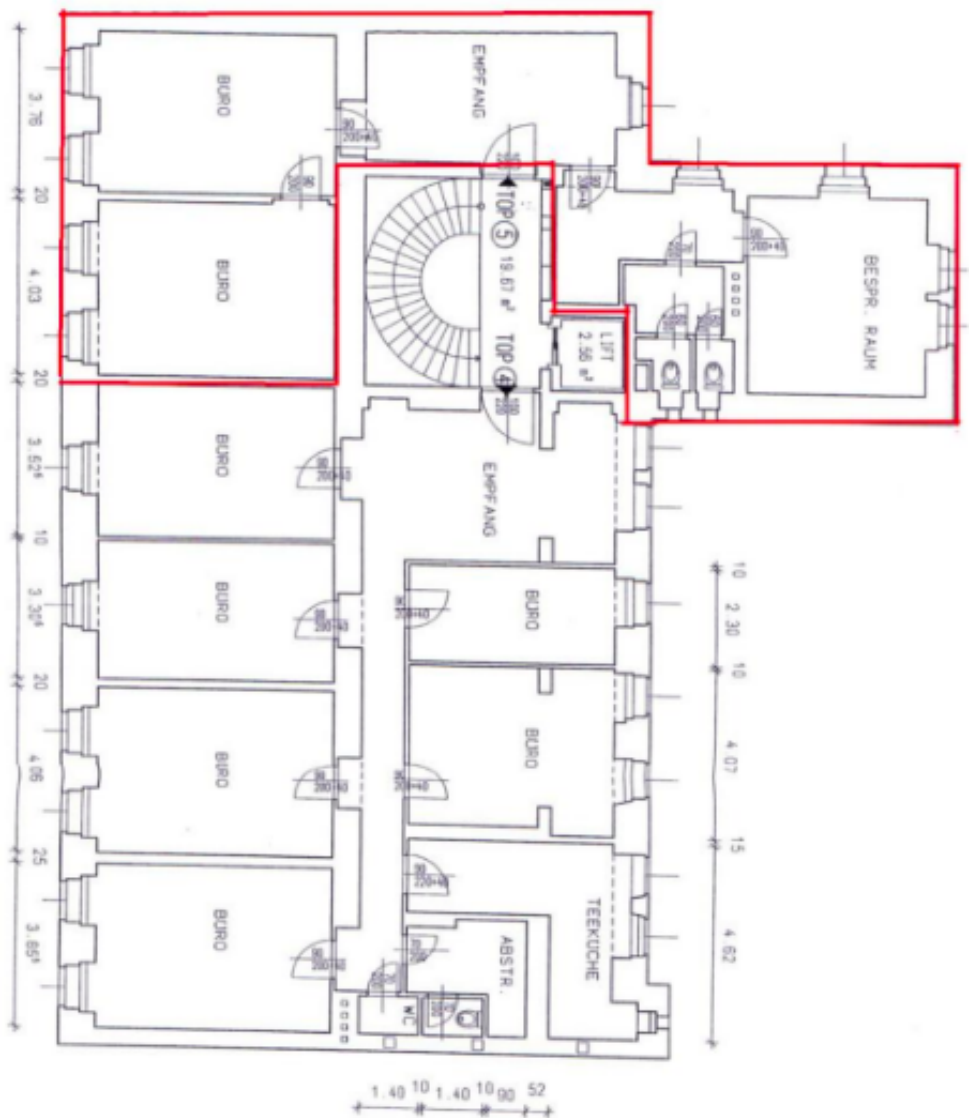

1:100
0m 1m 2m 3m 4m
EBENE 2