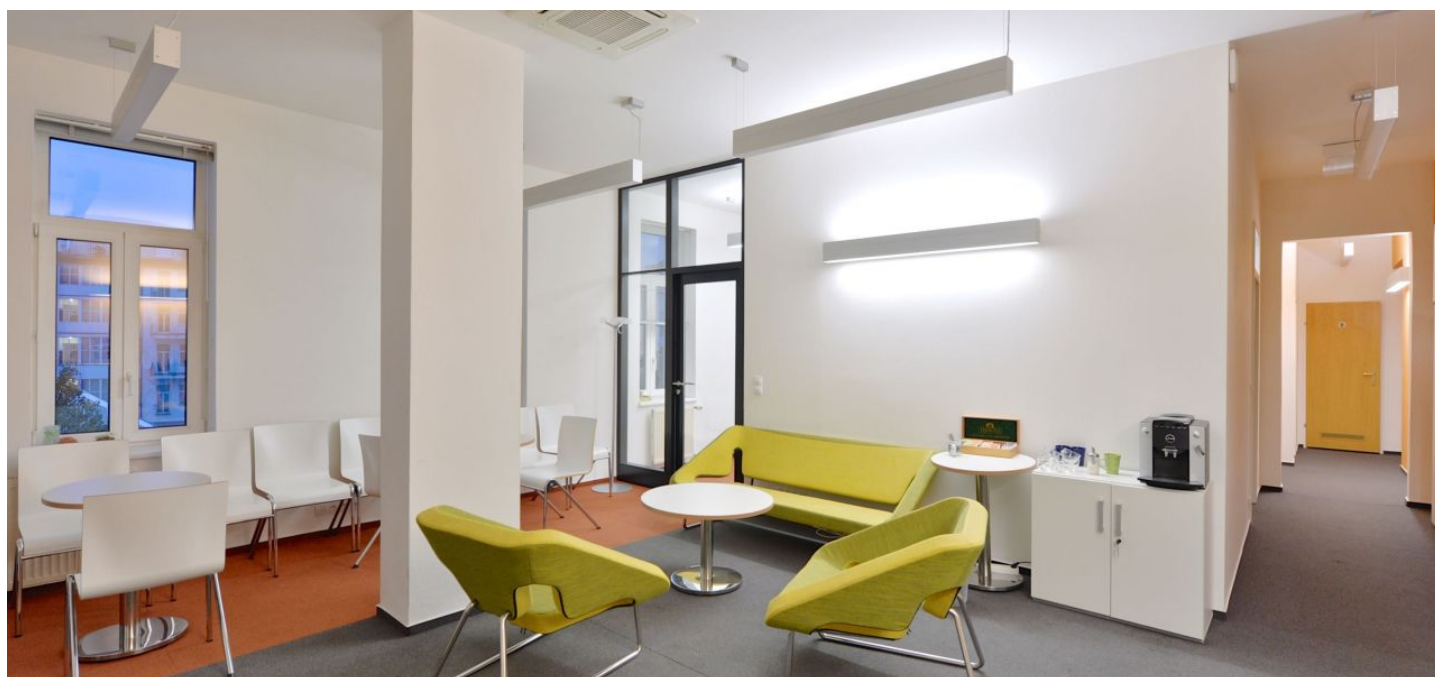

Kancelářské prostory

Pronajato

Praha 2, Vinohrady, Americká