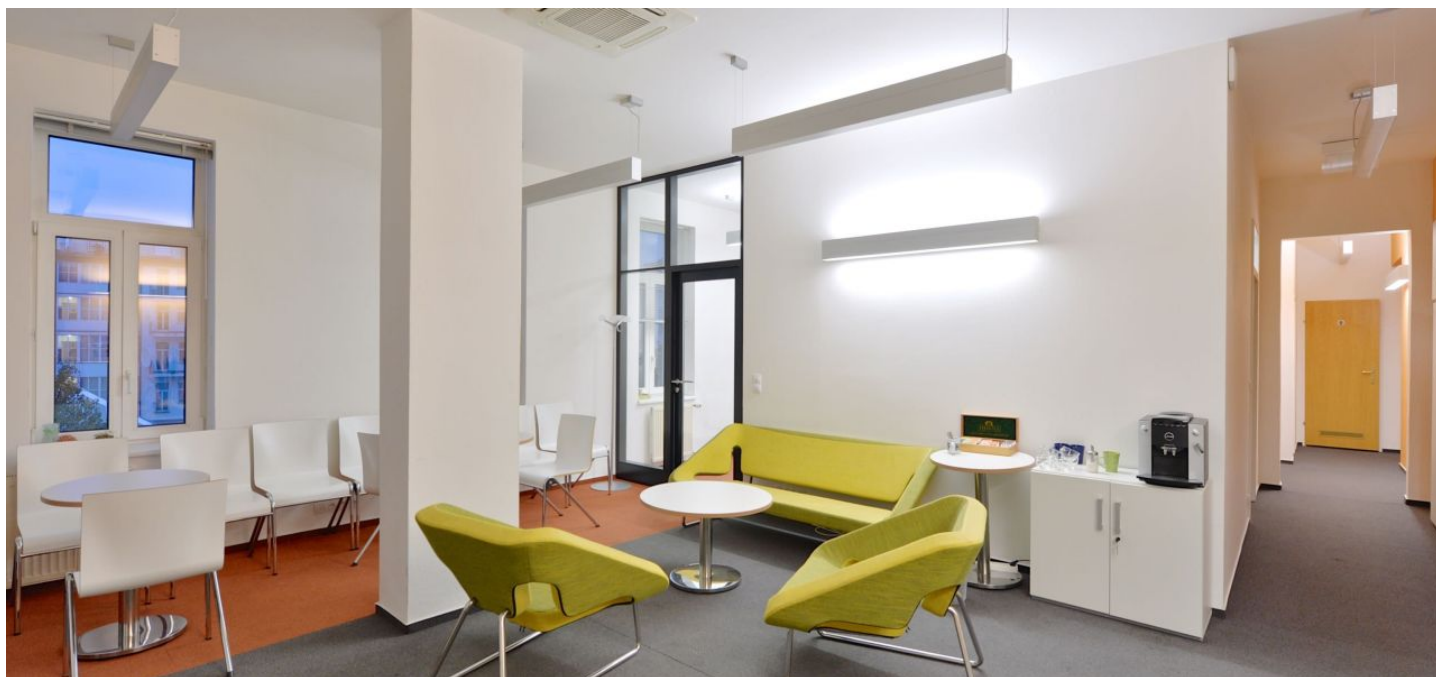

Kancelářské prostory

Praha 2, Vinohrady, Americká

Pronajato