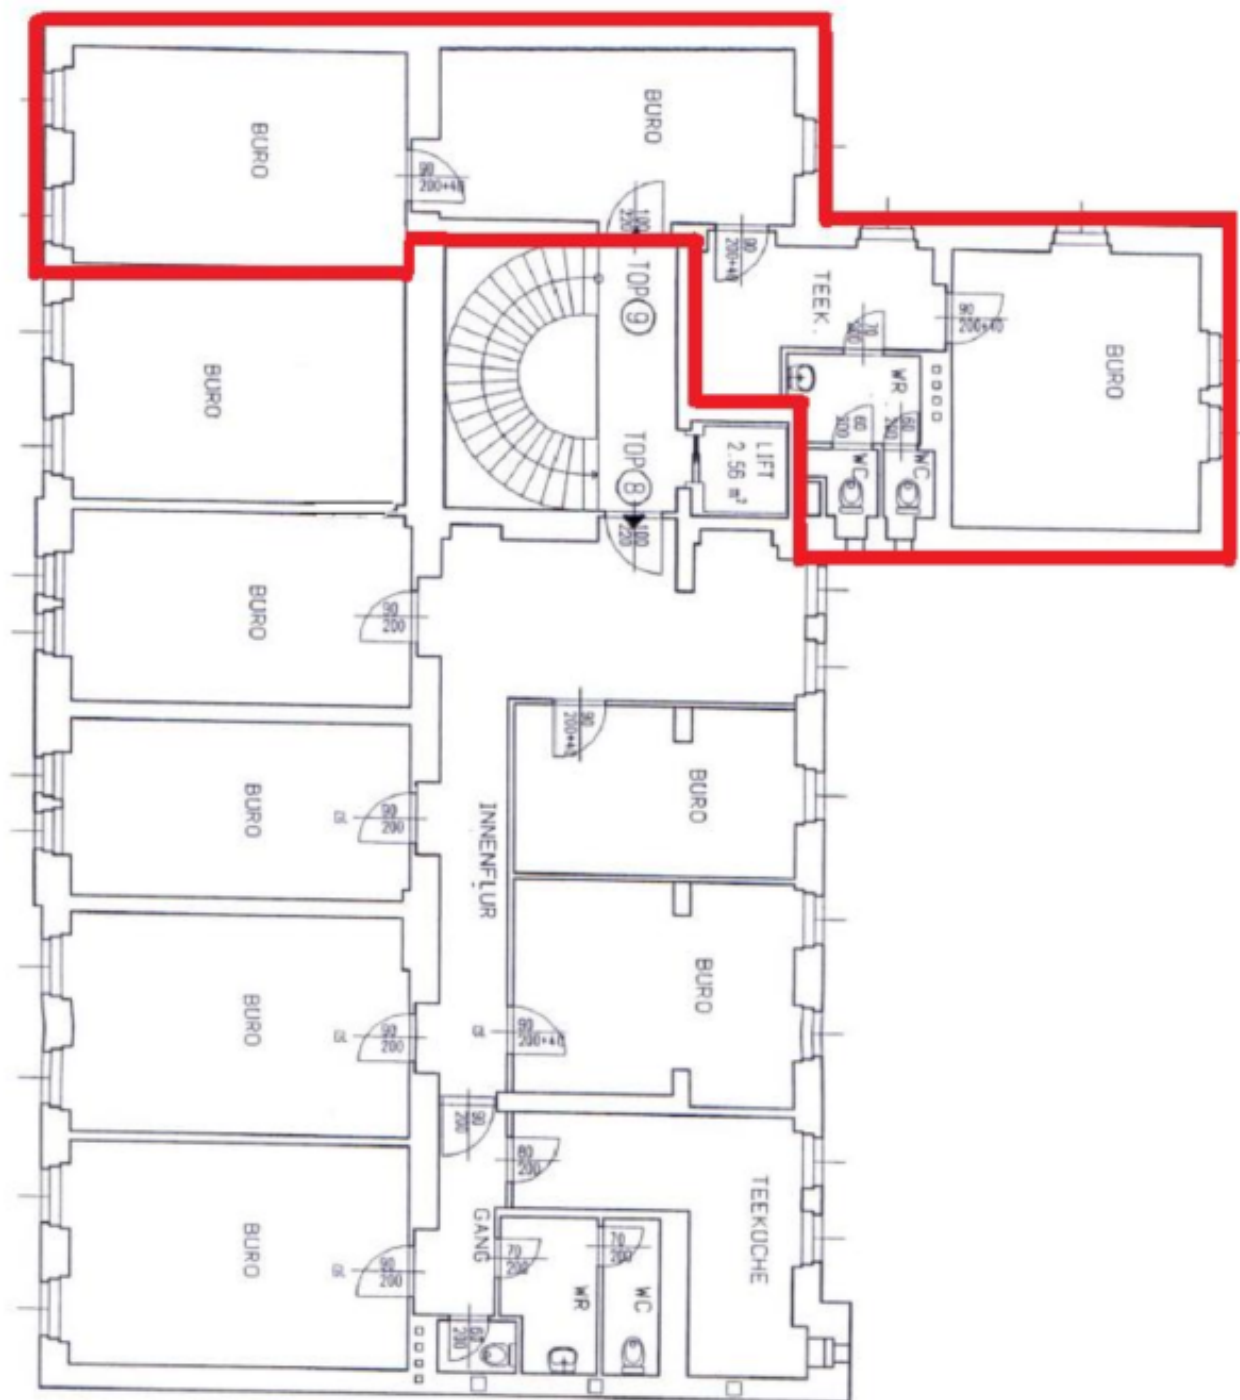

Administrativní budova

184 m², Praha 2, Vinohrady, Americká

12.56 € / m² | 315 Kč / m²