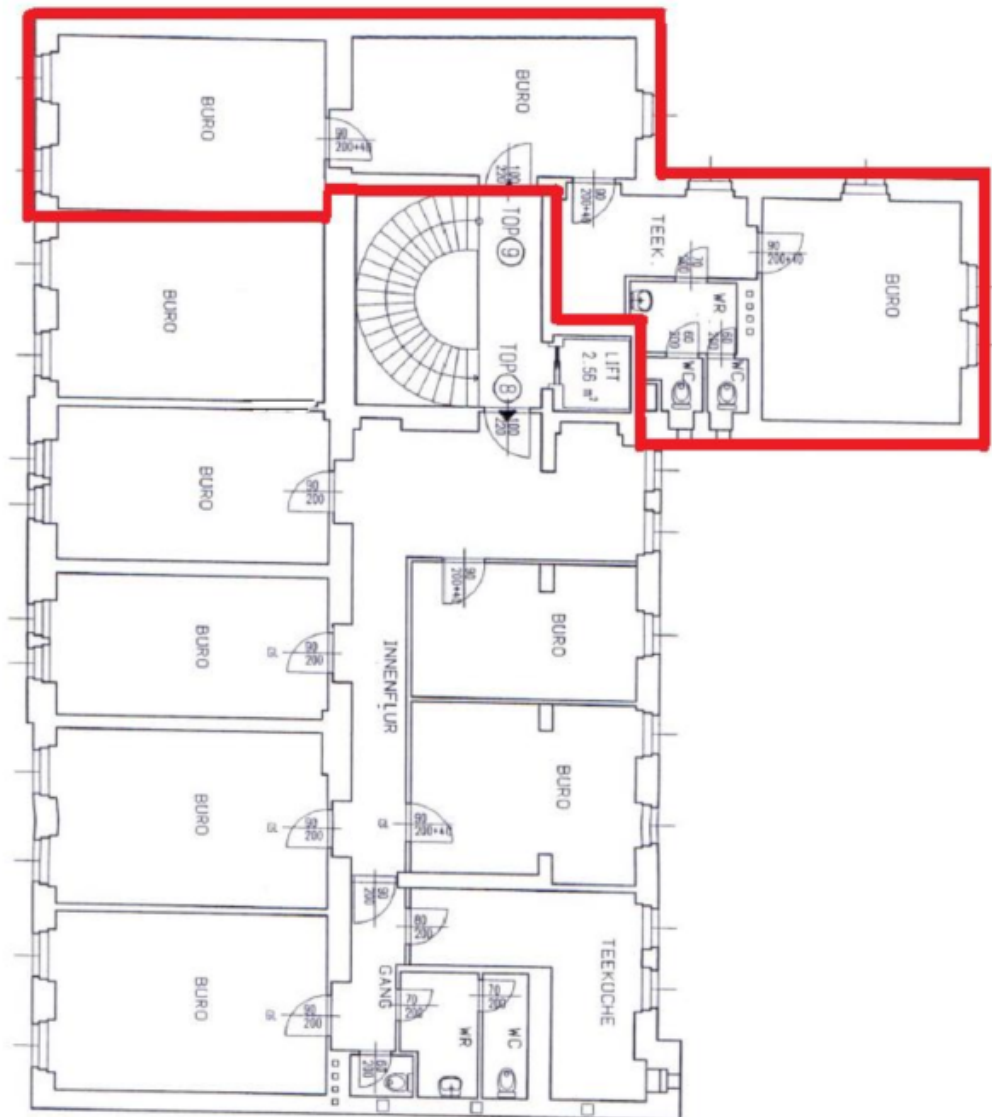

Administrativní budova

184 m², Praha 2, Vinohrady, Americká

12.44 € / m² | 315 Kč / m²