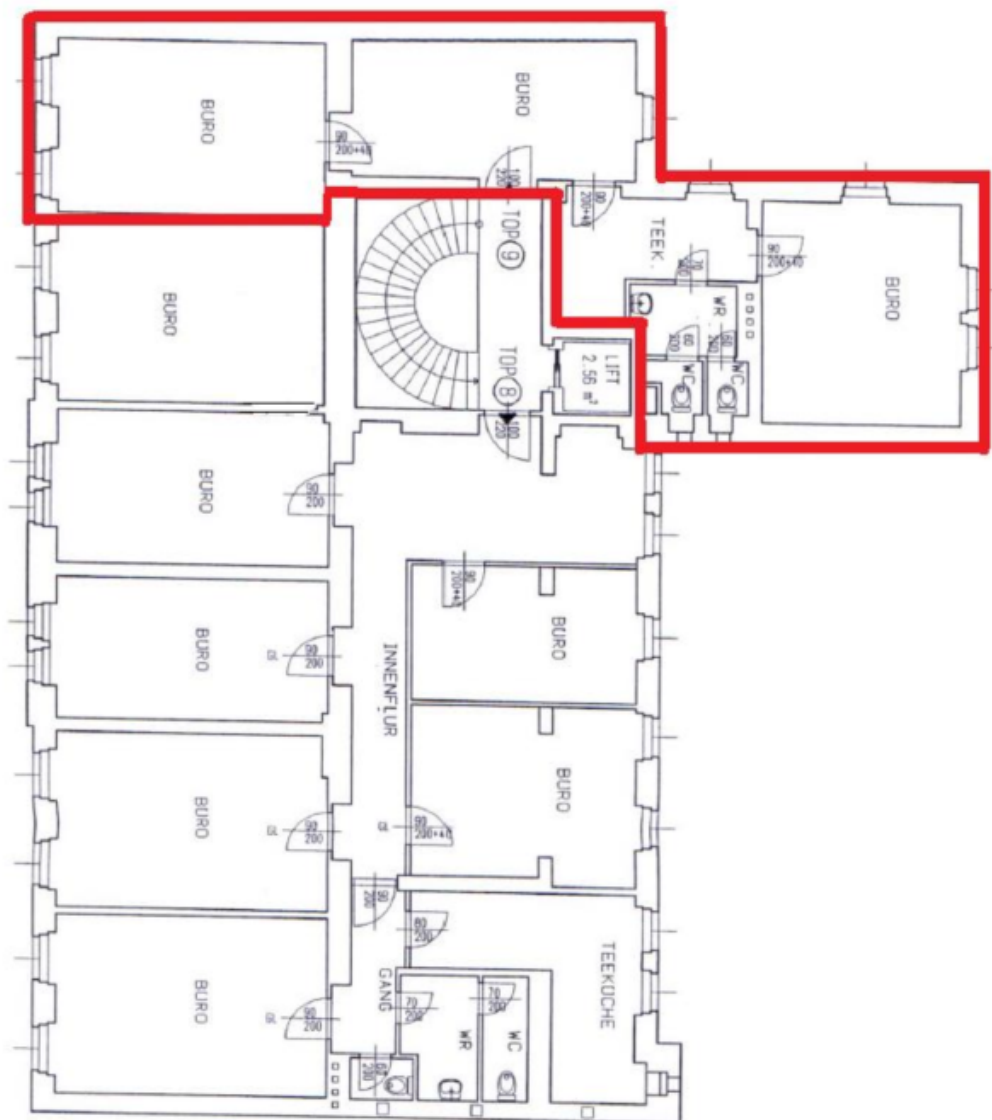

Administrativní budova

184 m², Praha 2, Vinohrady, Americká

12.54 € / m² | 315 Kč / m²