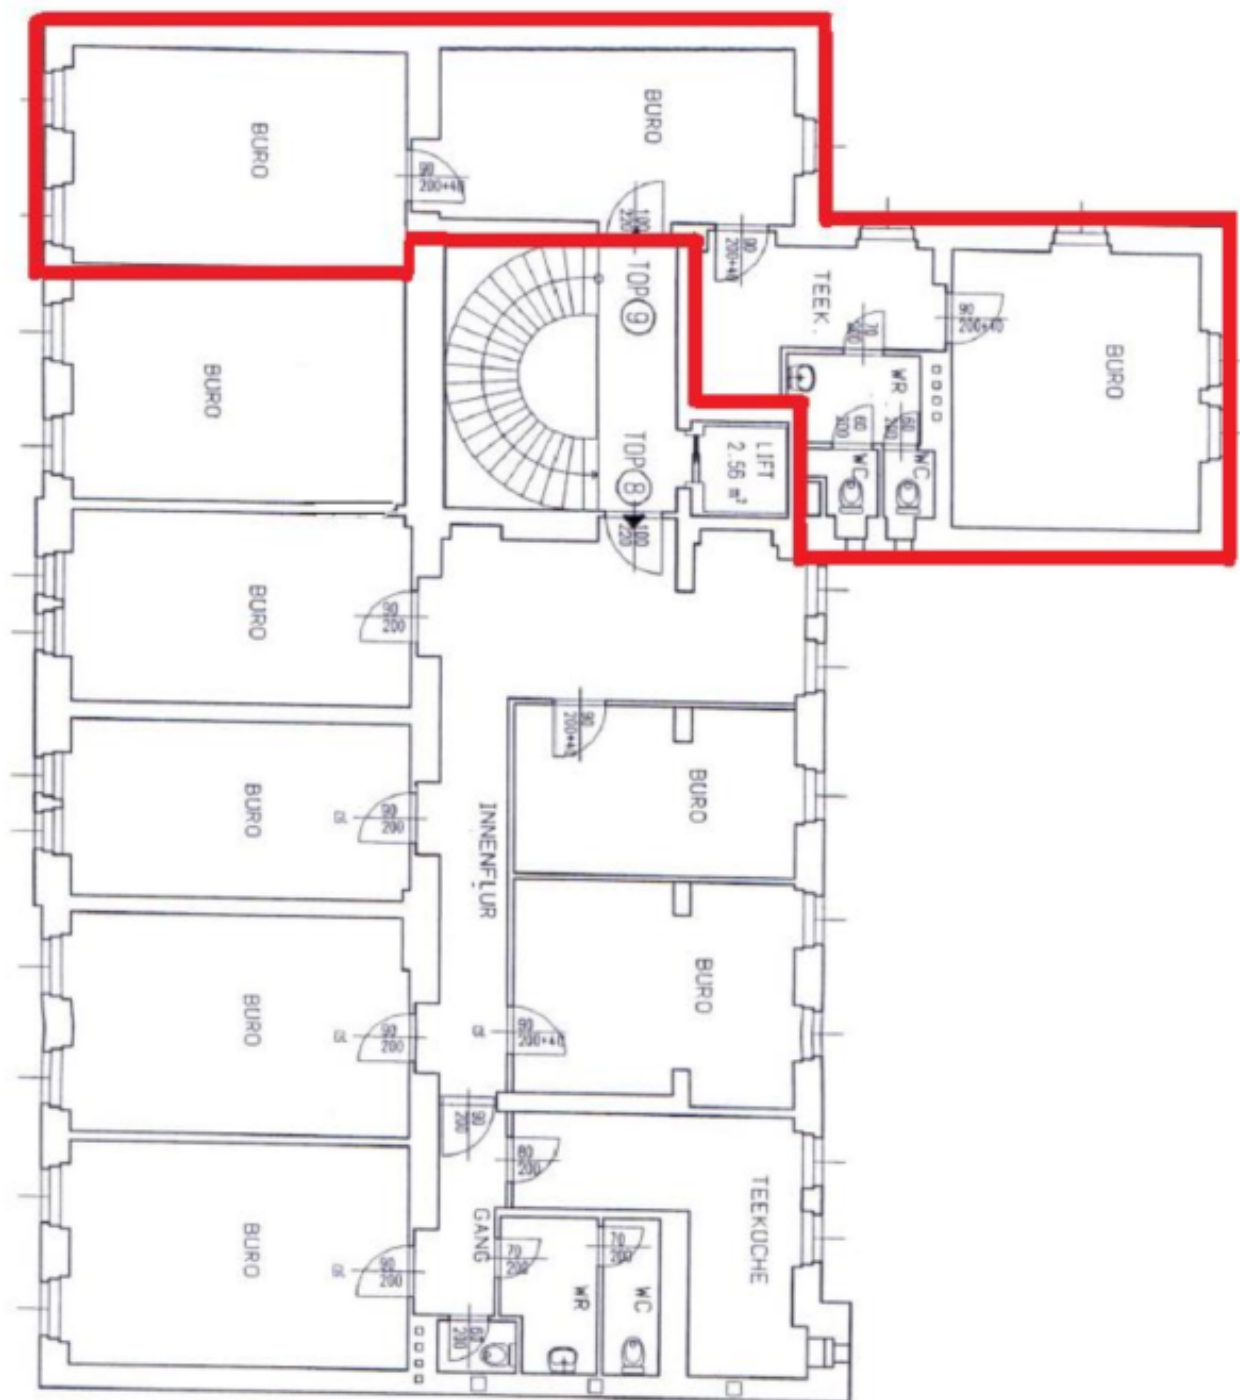

Administrativní budova

Praha 2, Vinohrady, Americká

12.53 € / m² | 315 Kč / m²