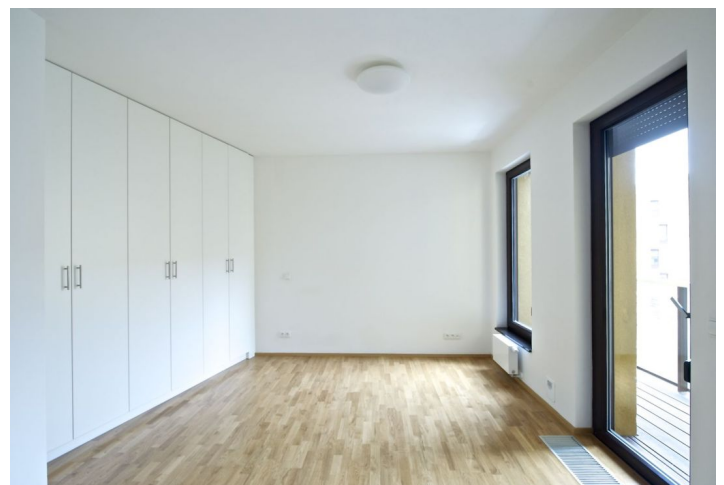

Byt 4+kk

Pronajato

118 m², Praha 4, Michle, Baarova