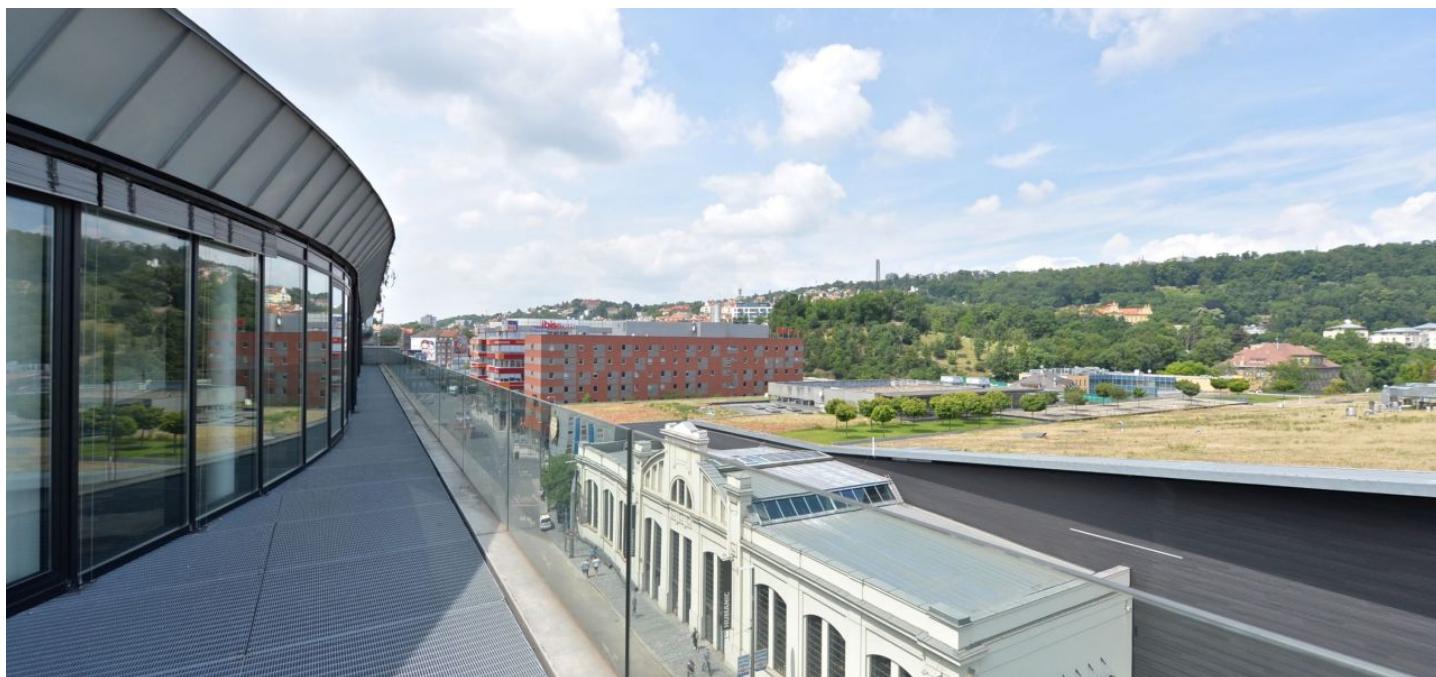

Kancelářské prostory

Praha 5, Smíchov, Radlická

17.00 - 18.00 € / m² | 431 - 456 Kč / m²