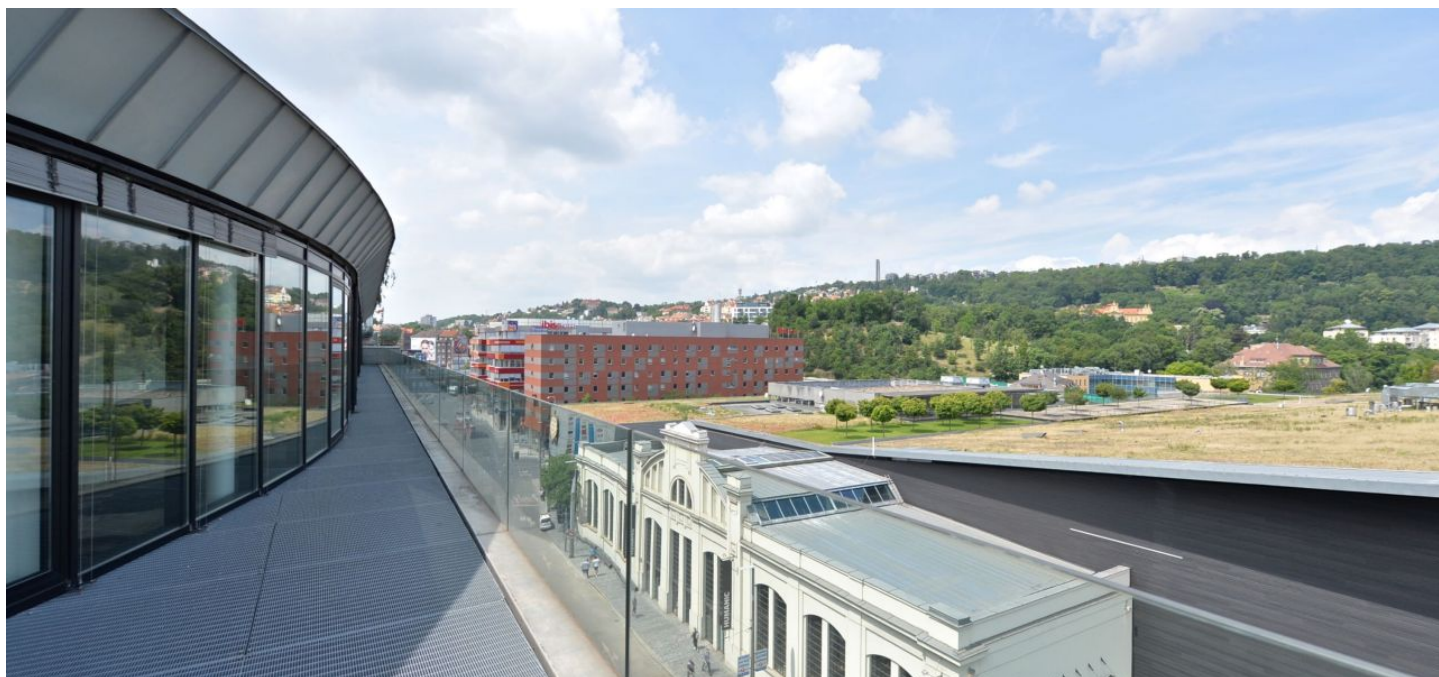

Kancelářské prostory

Praha 5, Smíchov, Radlická

16.50 - 17.00 € / m² | 417 - 429 Kč / m²