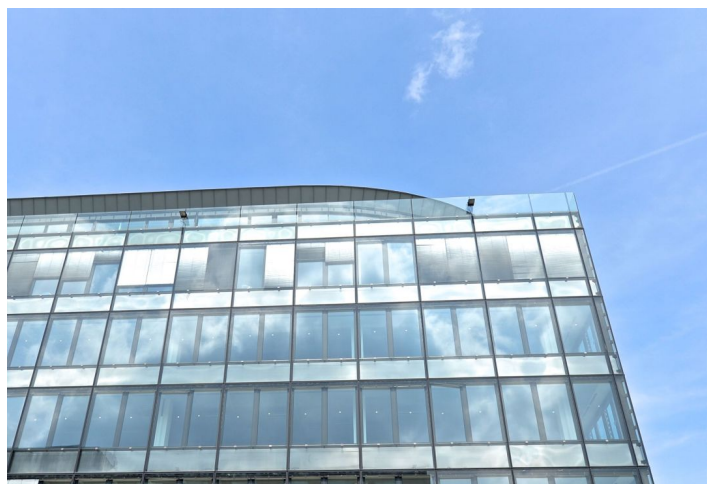

Kancelářské prostory

Praha 5, Smíchov, Radlická

17.00 - 18.00 € / m² | 431 - 456 Kč / m²