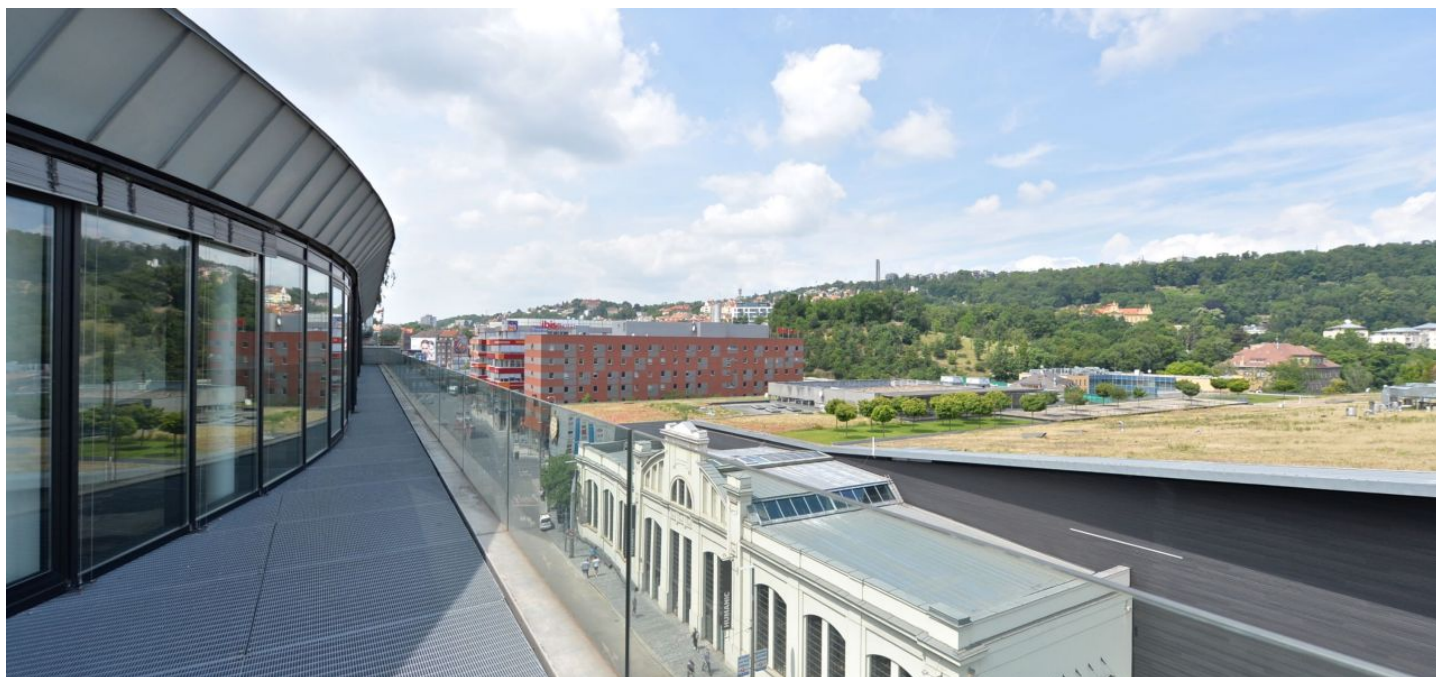

Kancelářské prostory

Praha 5, Smíchov, Radlická

17.00 - 18.00 € / m² | 426 - 452 Kč / m²