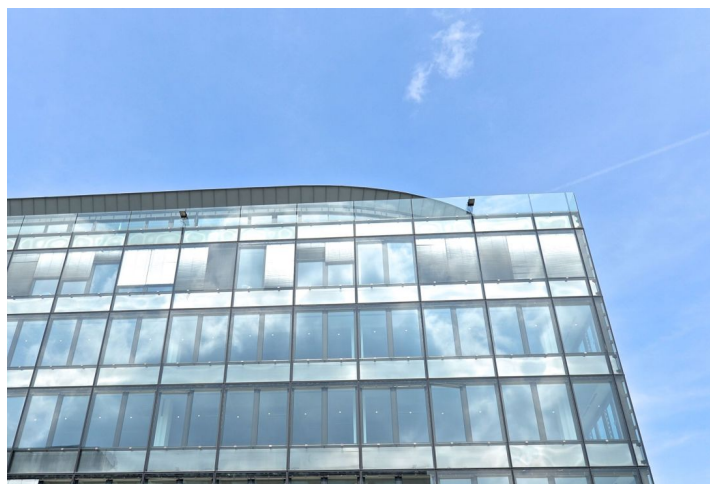

Kancelářské prostory

Praha 5, Smíchov, Radlická

16.50 - 17.00 € / m² | 417 - 429 Kč / m²