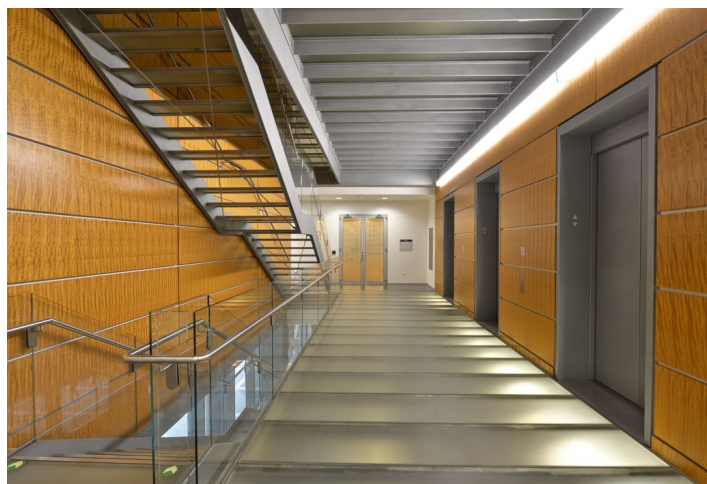

Kancelářské prostory

18.00 - 20.00 € / m² | 454 - 504 Kč / m²

Praha 2, Nové Město, Karlovo náměstí