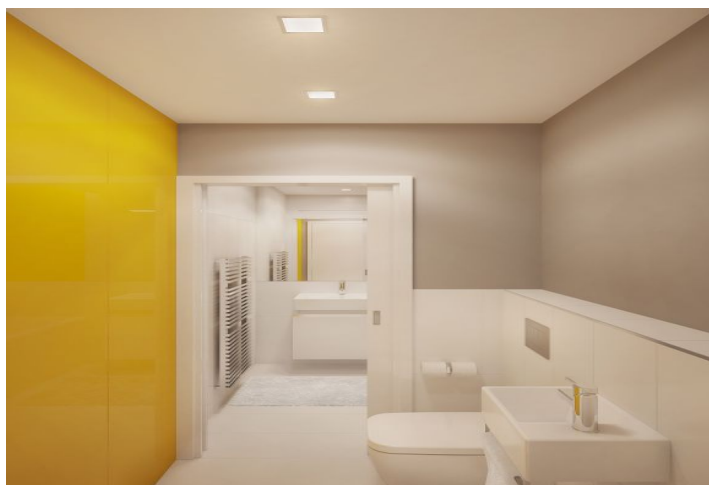

Byt 2+kk

107 m², Praha 10, Vršovice

Prodáno