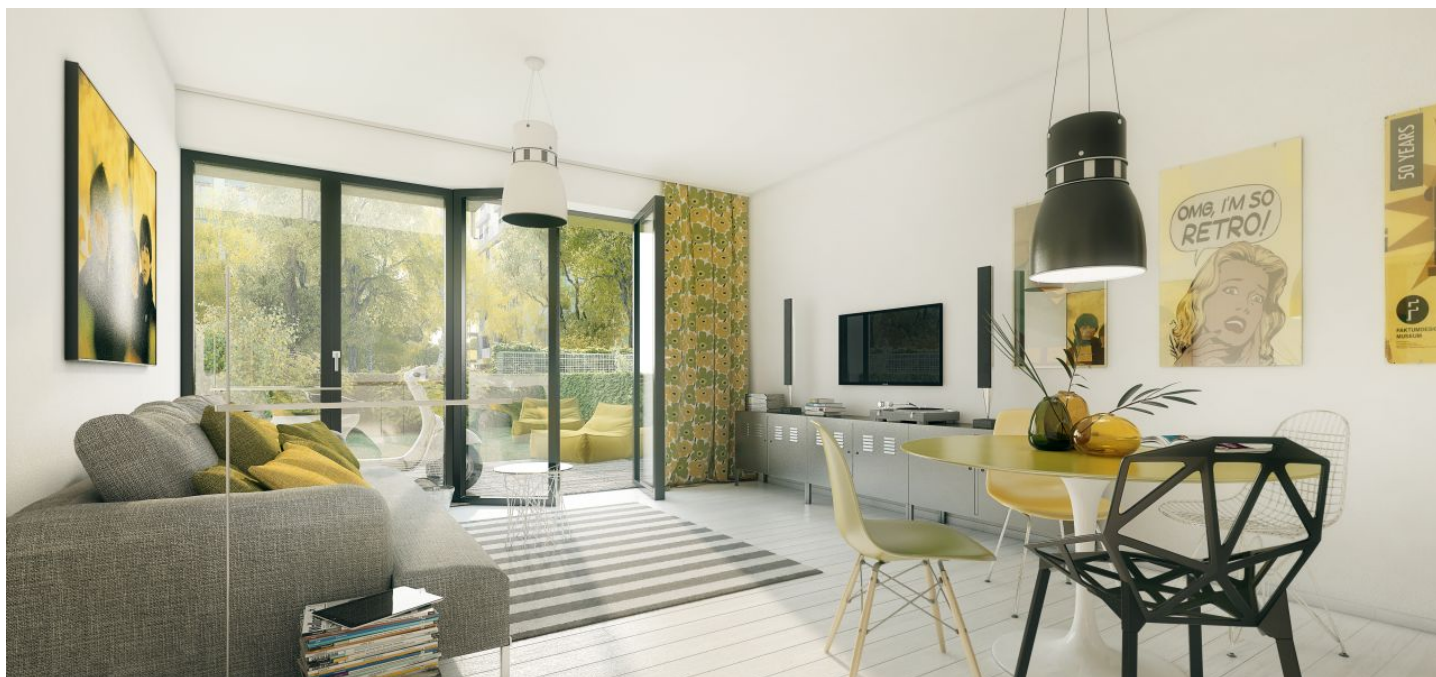

Byt 2+kk

107 m², Praha 10, Vršovice

Prodáno