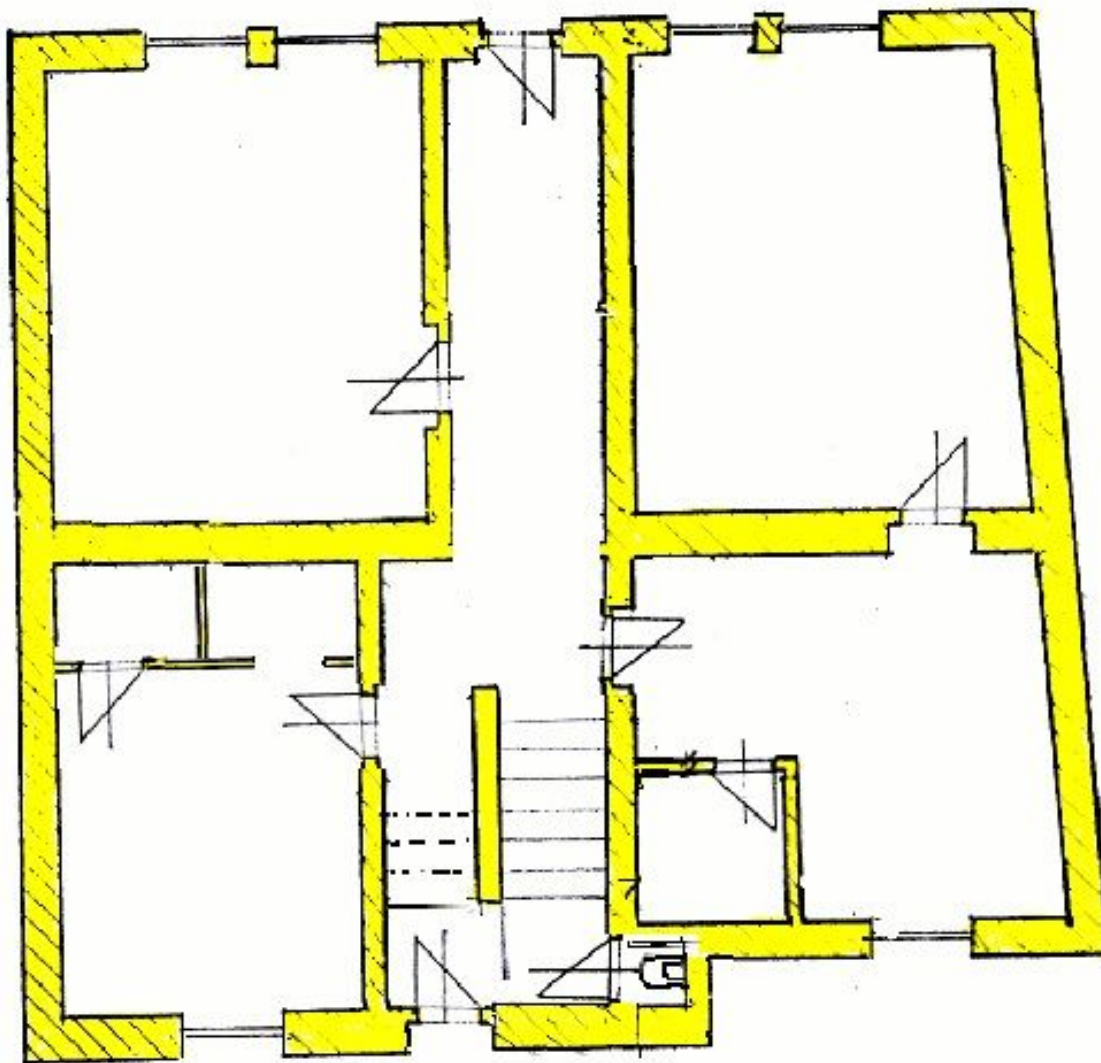

Rodinný dům 11+kk

391 m², Praha 6, Břevnov, Kochanova

Prodáno

1. NP