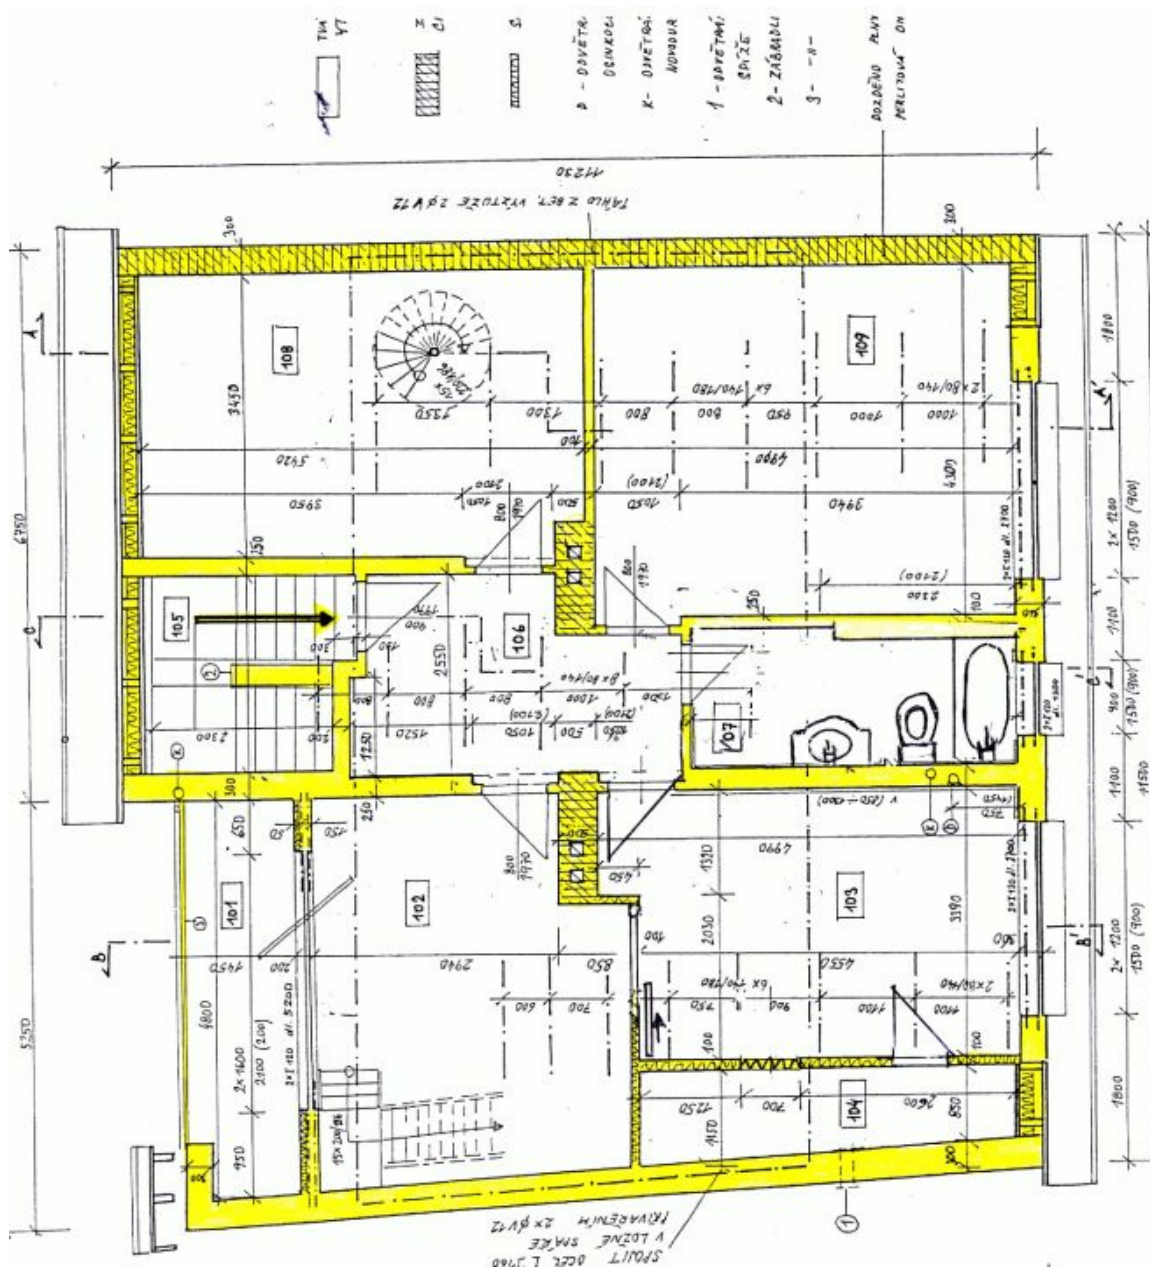

Interiér 316 m<sup>2</sup>, užitná plocha 391 m<sup>2</sup>, zastavěná plocha s nádvořím 162 m<sup>2</sup>, pozemek 430 m<sup>2</sup>.