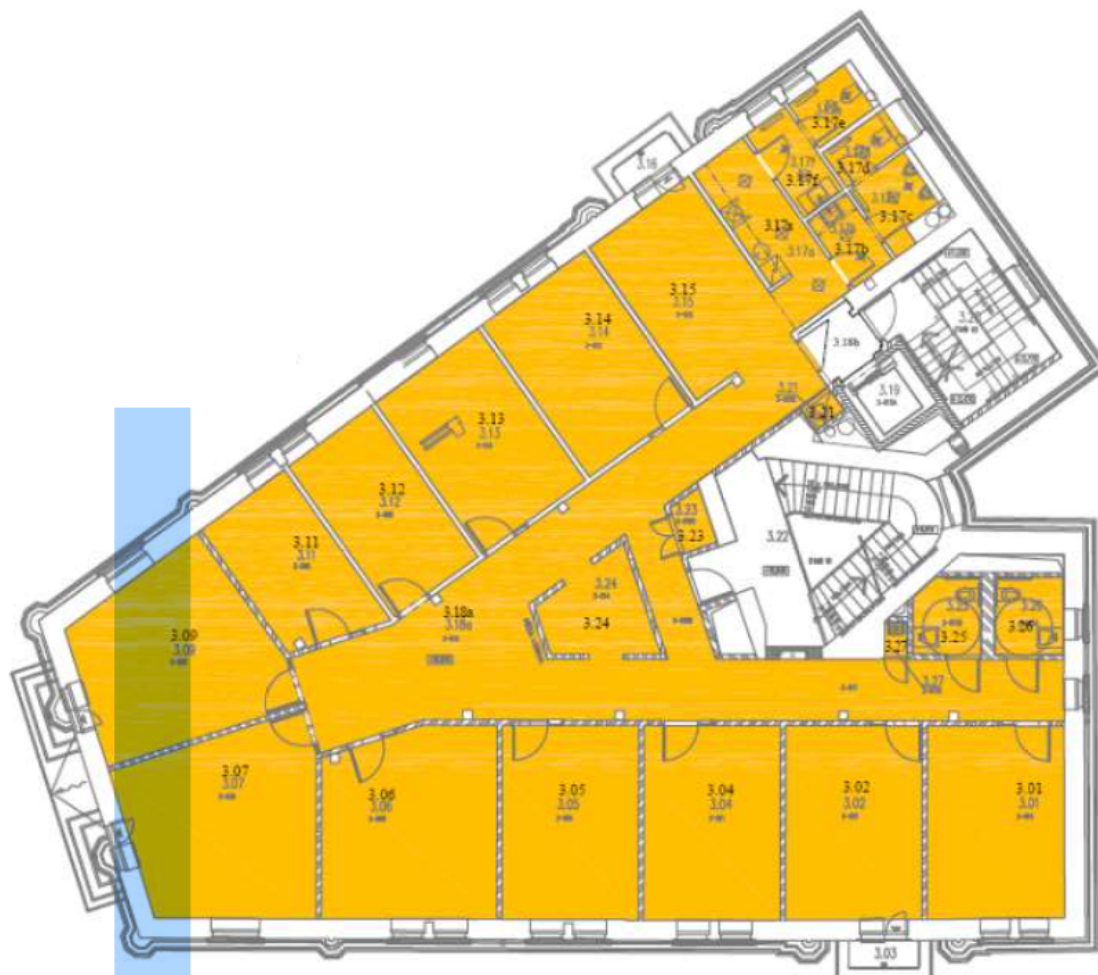

Kancelářské prostory k pronájmu ve 3. patře v administrativní budově po velmi kvalitní rekonstrukci v prestižní lokalitě Prahy 6. Velikost typického patra je cca 350 m². Budova prošla kompletní rekonstrukcí, která v sobě zahrnovala například zesílení stropních konstrukcí železobetonovými deskami, instalace strojovny vzduchotechniky, chlazení, vytápění, instalaci nového lanového výtahu či vnitřní kamerový systém s možností napojení na PCO.

2. patro / 2nd floor