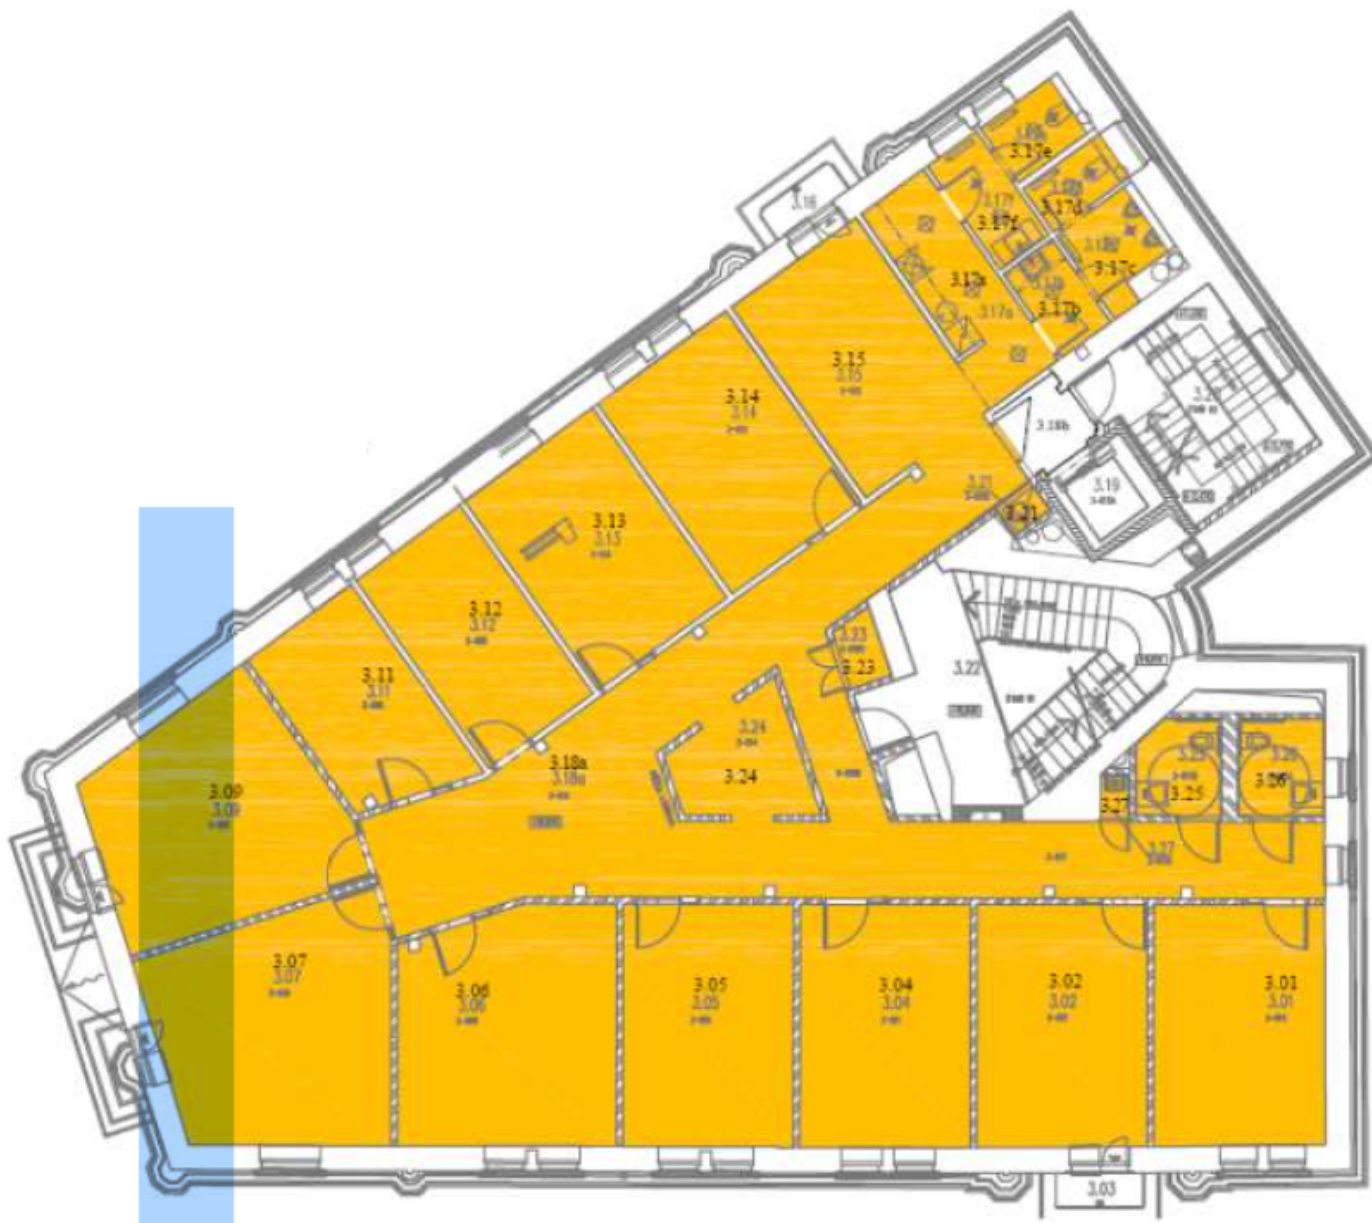

Kancelářské prostory k pronájmu ve 3. patře v administrativní budově po velmi kvalitní rekonstrukci v prestižní lokalitě Prahy 6. Velikost typického patra je cca 350 m². Budova prošla kompletní rekonstrukcí, která v sobě zahrnovala například zesílení stropních konstrukcí železobetonovými deskami, instalace strojovny vzduchotechniky, chlazení, vytápění, instalaci nového lanového výtahu či vnitřní kamerový systém s možností napojení na PCO.

2. patro / 2nd floor