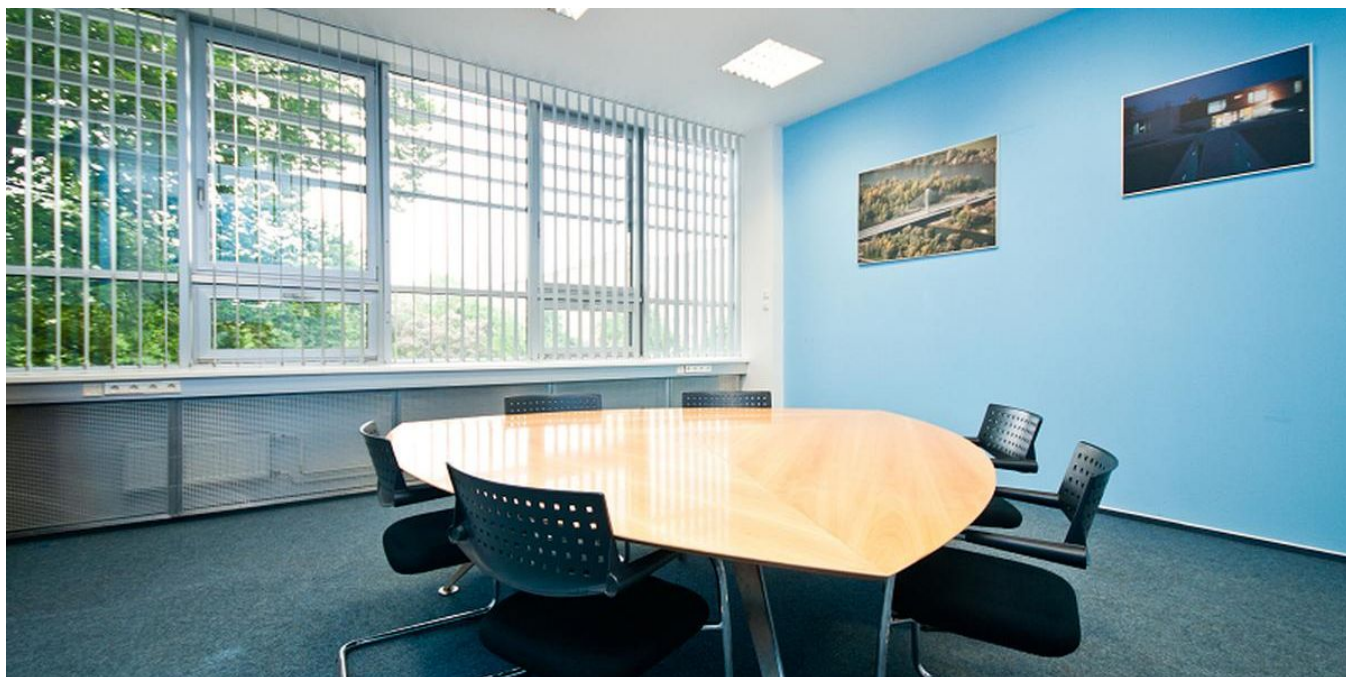

Kancelářské prostory

Praha 10, Vršovice, Kubánské náměstí

Pronajato