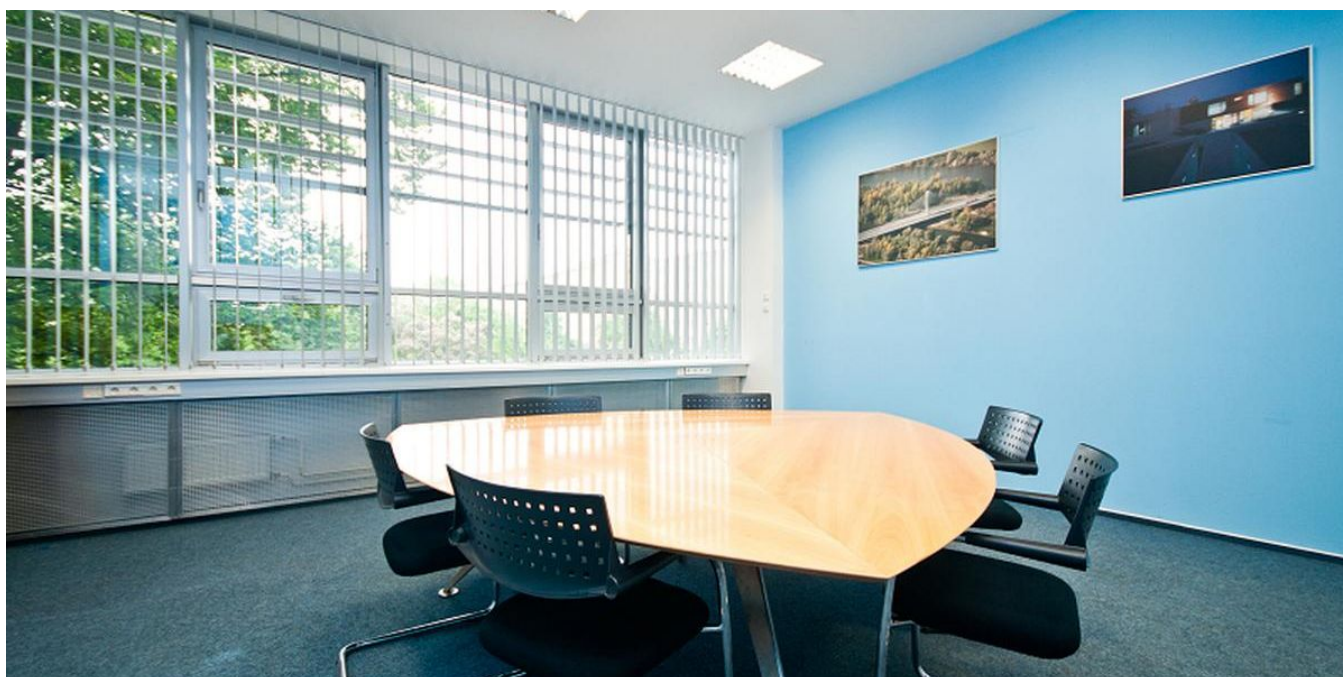

Kancelářské prostory

Praha 10, Vršovice, Kubánské náměstí

Pronajato