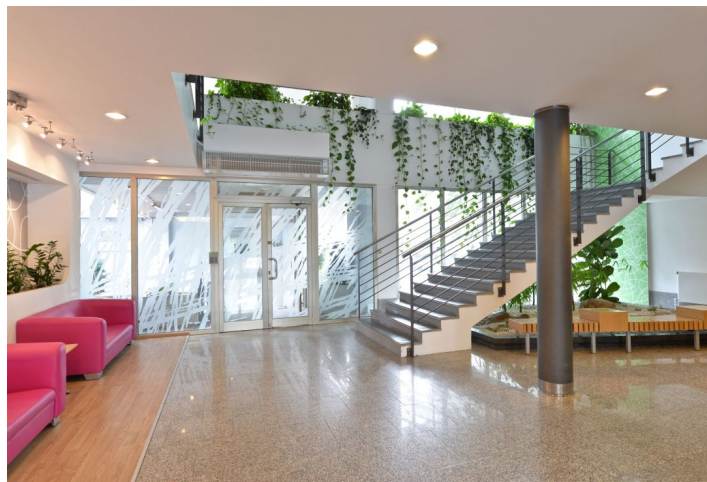

Kancelářské prostory

Praha 10, Vršovice, Kubánské náměstí

Pronajato