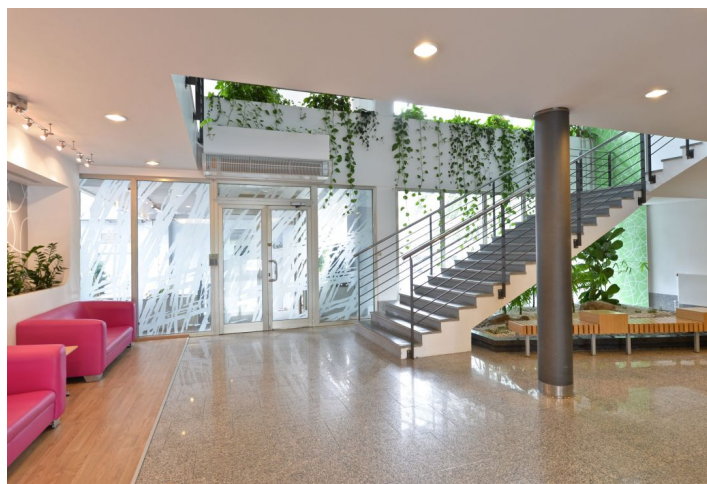

Kancelářské prostory

Praha 10, Vršovice, Kubánské náměstí

Pronajato