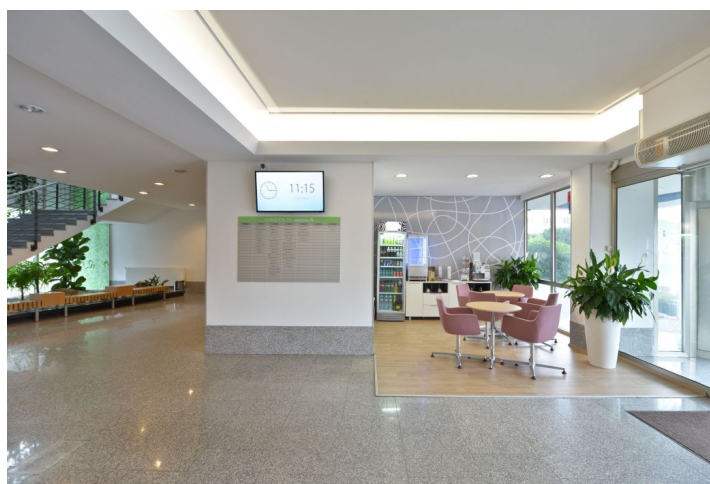

Kancelářské prostory

Praha 10, Vršovice, Kubánské náměstí

Pronajato