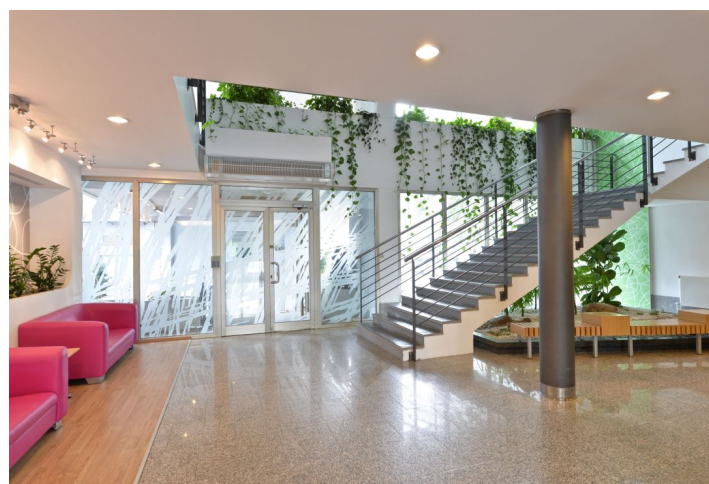

Kancelářské prostory

Praha 10, Vršovice, Kubánské náměstí

Pronajato