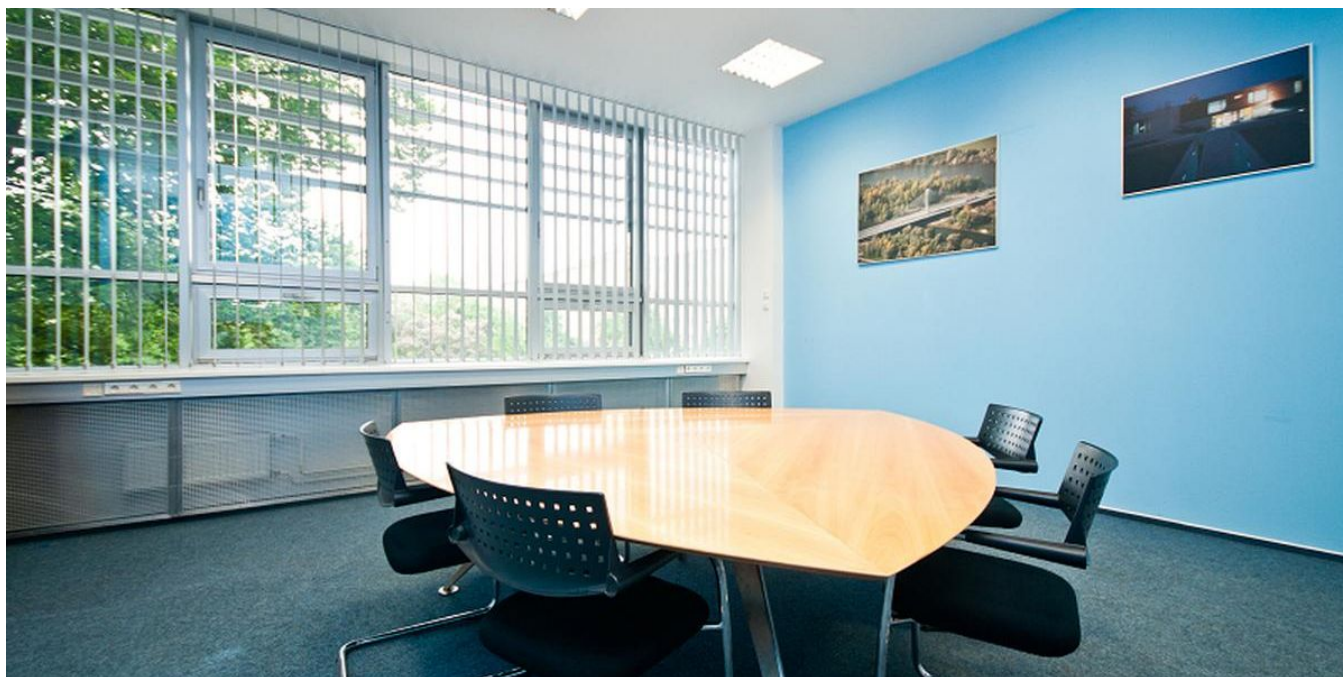

Kancelářské prostory

Praha 10, Vršovice, Kubánské náměstí

Pronajato