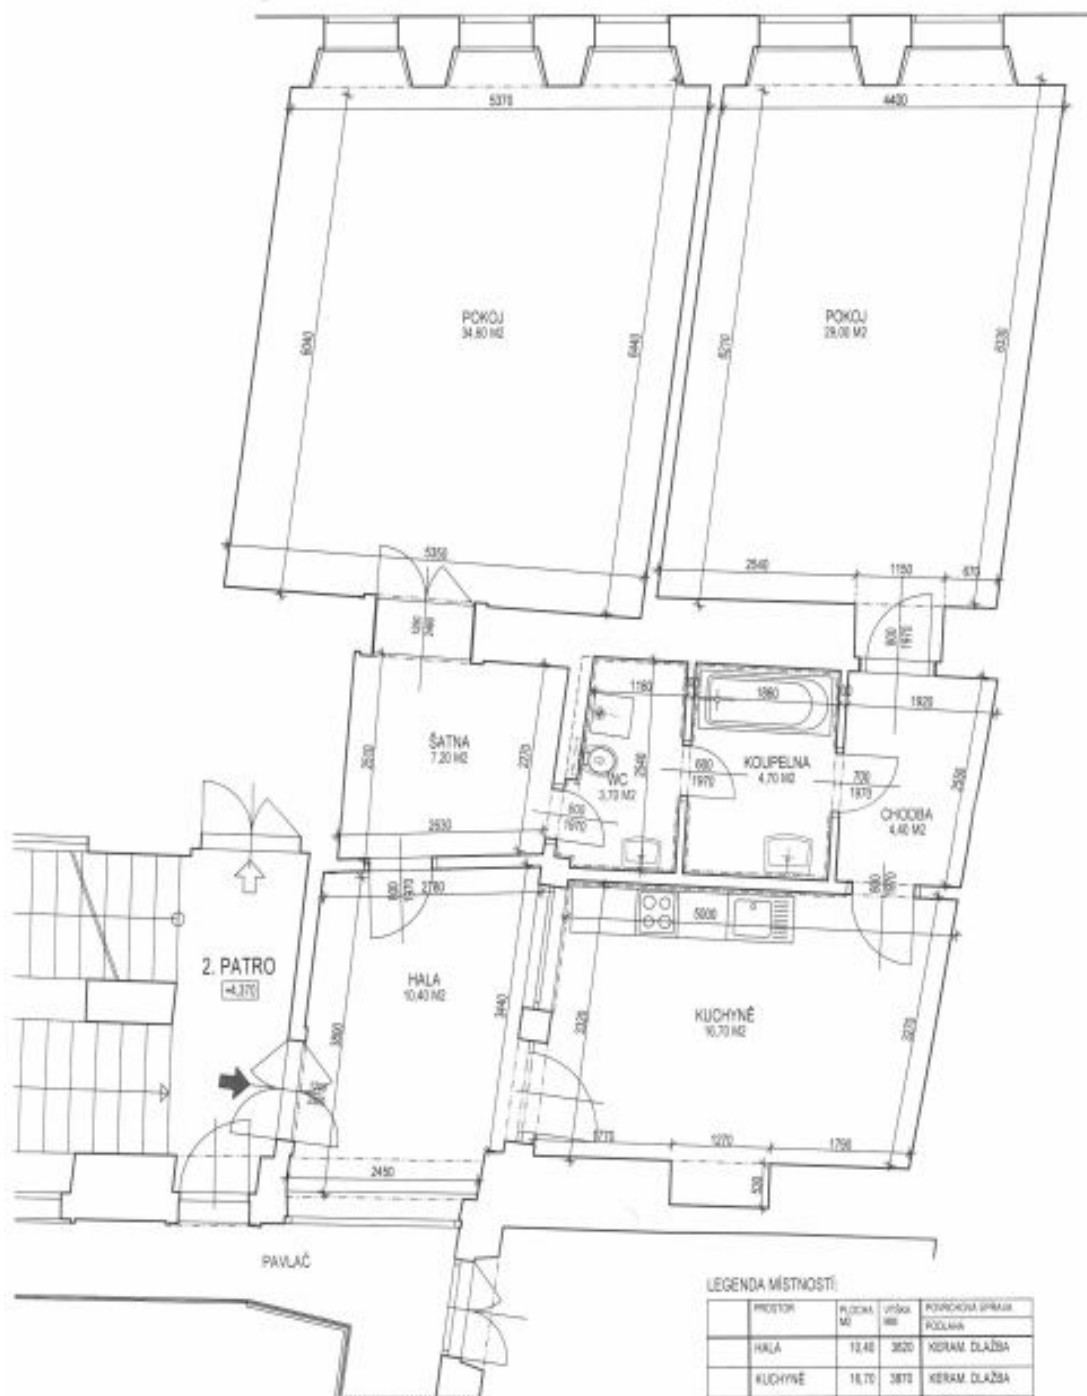

Byt 2+1

107 m², Praha 1, Malá Strana, Karmelitská

Pronajato

Byt 2+1

107 m², Praha 1, Malá Strana, Karmelitská

Pronajato

Celková plocha	110 m ²
Podlahová plocha*	107 m ²
Balkón	3 m ²
Parkování	-
Sklep	-
PENB	G
Referenční číslo	19090
K dispozici od	lhned

Interiér bytu tvoří prostorná vstupní hala, obývací pokoj a 1 ložnice s okny do ulice, vybavená kuchyň, koupelna s vanou, toaleta a šatna. Pavlač je orientována do tichého atria se zahradní úpravou a historickou fontánou.

* Výměra jednotky dle občanského zákoníku.

Plocha je tvořena součtem celé plochy jednotky a ohraničená obvodovými zdmi.

**Byt 2+1**107 m², Praha 1, Malá Strana, Karmelitská**Pronajato**

PŮDORYS BYTU - 2. PATRO
ULIČNÍ TRAKT
M 1:50

LEGENDA MÍSTNOSTI:

PROSTOR	PLOCHA M ²	VÝŠKA MM	POVRCHOVÁ ÚPRAVA PODLAHY
HALA	13,48	3020	KOŘENÁ DLAŽBA
KUCHYNĚ	16,70	3070	KERAM. DLAŽBA
CHODBA	4,40	3070	KERAM. DLAŽBA
KOUPELNA	4,70	2700	KERAM. DLAŽBA
WC	3,70	2700	KERAM. DLAŽBA
ŠATNA	7,20	2700	KERAM. DLAŽBA
POKOJ	34,80	3020	VLYSY
POKOJ	29,08	3080	VLYSY
CELKEM	110,70		