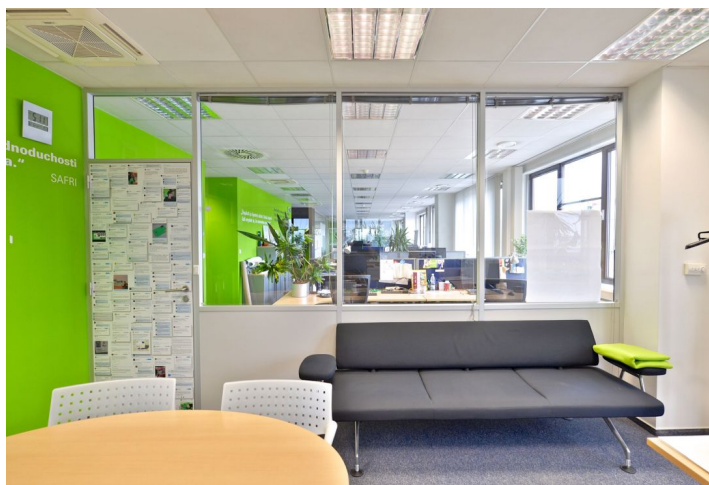

Kancelářské prostory

Praha 4, Chodov, Hráskeho

Pronajato