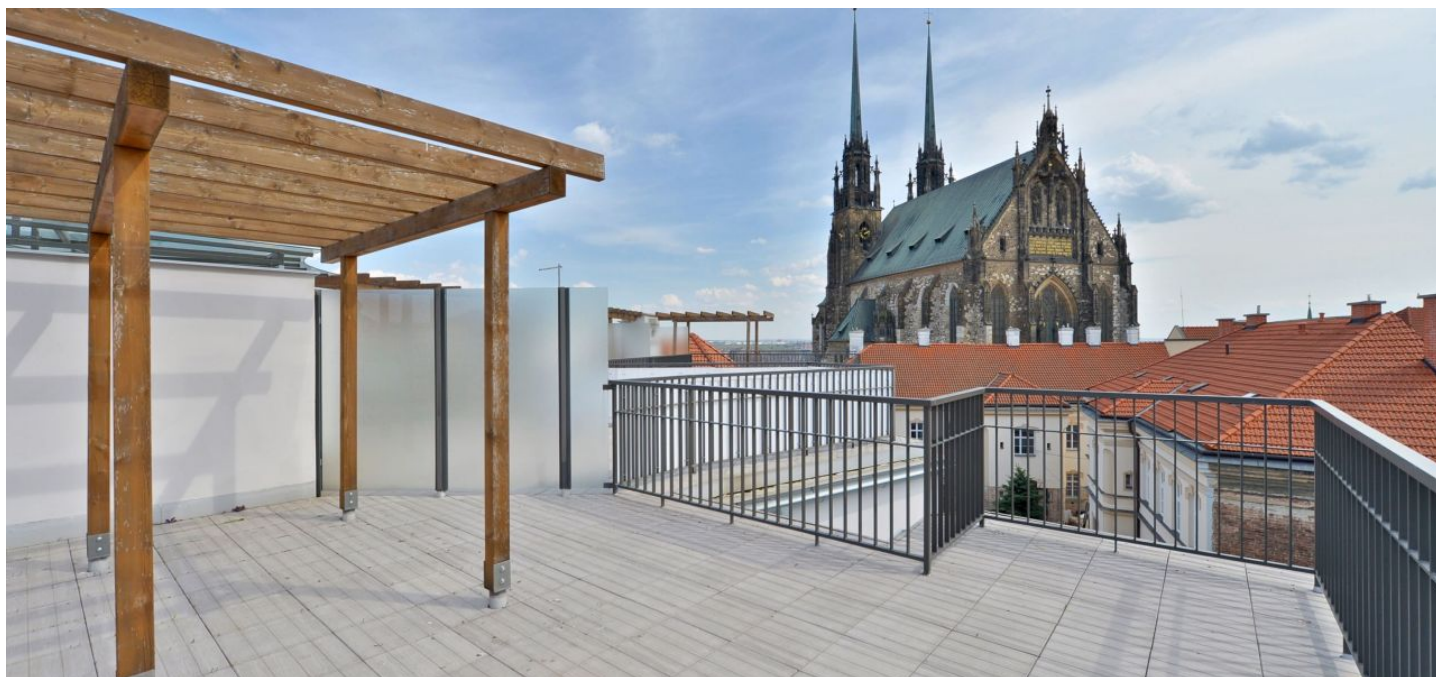

Byt 2+kk

119 m², Brno-město, Brno - střed, Biskupská

Prodáno