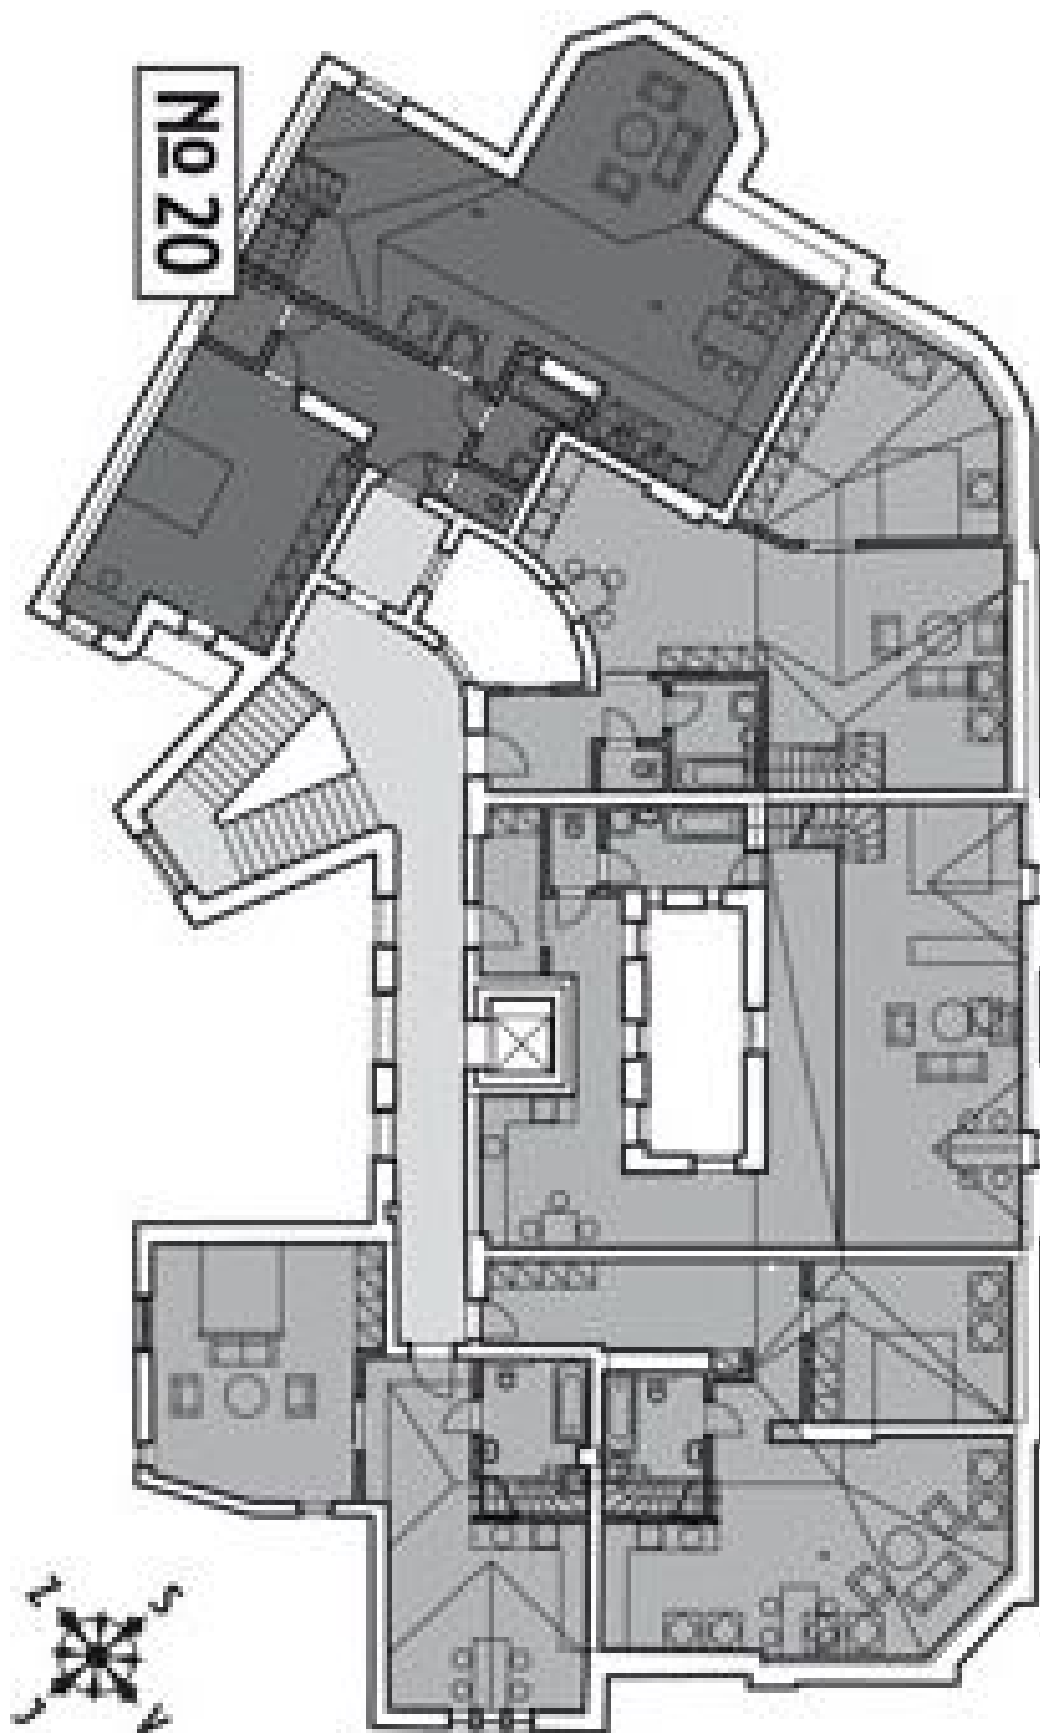

Byt 2+kk

119 m², Brno, Brno - střed, Biskupská

Prodáno