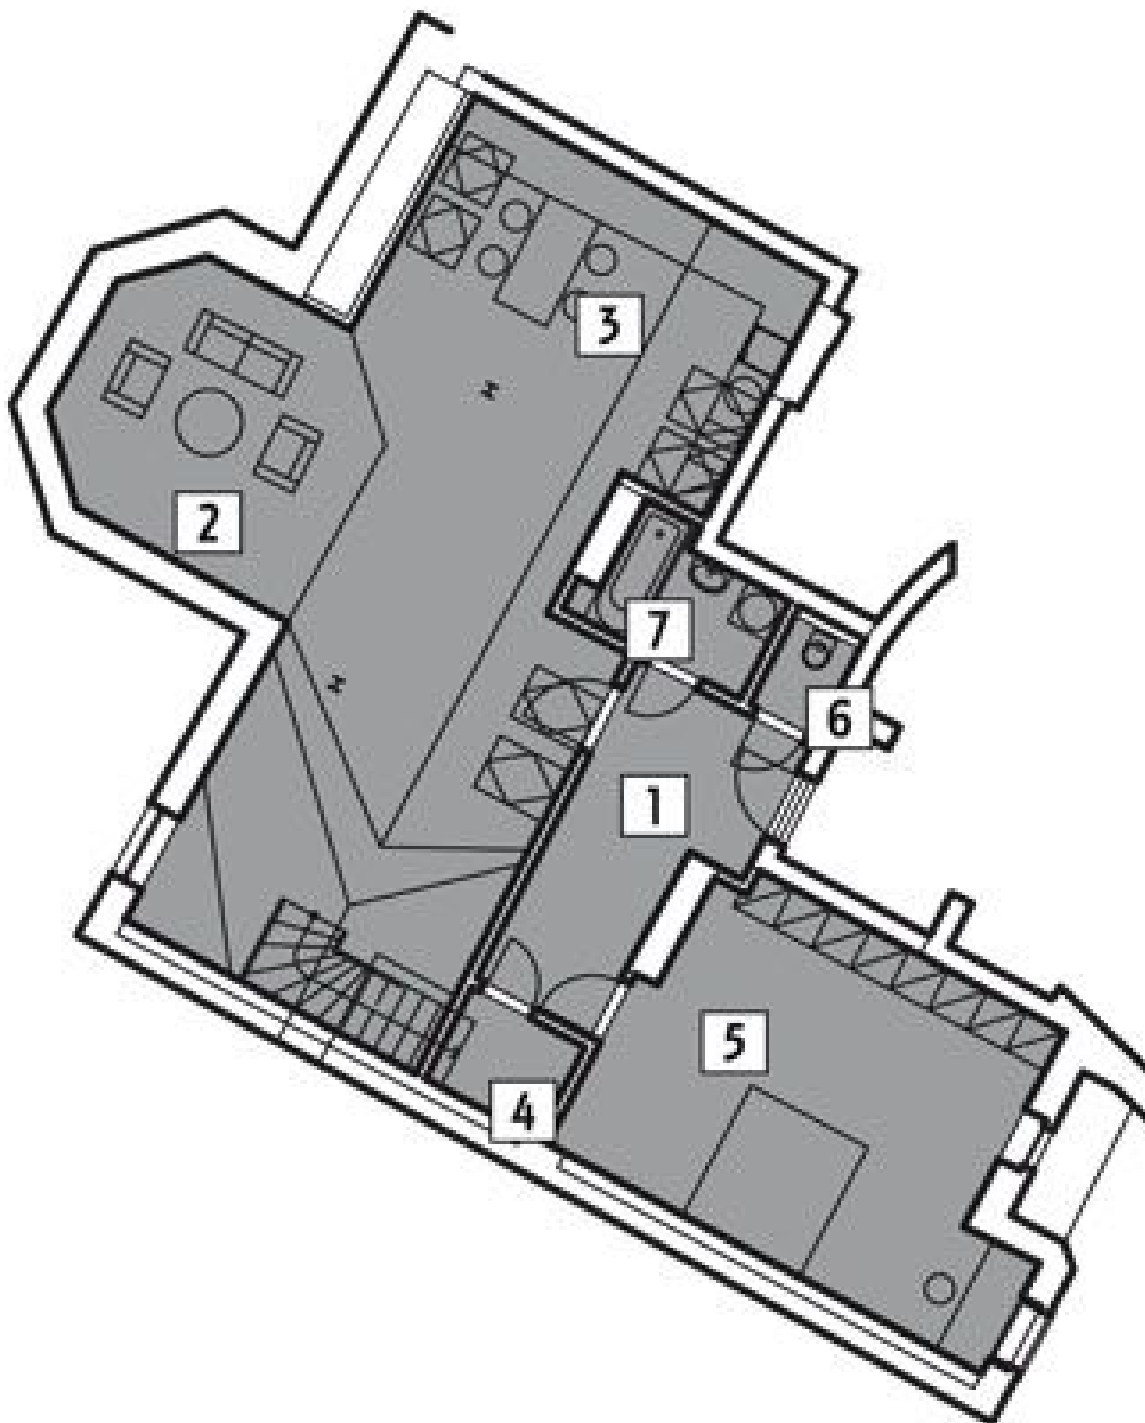

Byt 2+kk

119 m², Brno, Brno - střed, Biskupská

Prodáno

Byt 2+kk

119 m², Brno, Brno - střed, Biskupská

Prodáno

Celková plocha	179 m ²
Podlahová plocha*	119 m ²
Terasa	60 m ²
Parkování	Ano
Sklep	Ano
PENB	G
Referenční číslo	19071

Interiér tohoto mezonetového bytu v 5.NP nabízí otevřený koncept obývacího pokoje s kuchyňským a jídelním koutem, prostornou ložnici, koupelnu, samostatnou toaletu a komoru. Dominantním prvkem je pak **střešní terasa se zcela výjimečným výhledem na katedrálu.**

Pro kompletní přehled dostupných jednotek prosím kontaktujte kancelář.

Kupní cena obsahuje DPH.

Interiér 119,19 m² + terasa 60 m² + sklepní kóje.

Možnost pronájmu garážového stání ve 2 minuty vzdáleném parkovacím domě.

* Výměra jednotky dle občanského zákoníku.

Plocha je tvořena součtem celé plochy jednotky a ohraničená obvodovými zdmi.

Byt 2+kk

119 m², Brno, Brno - střed, Biskupská

Prodáno

Byt 2+kk

119 m², Brno, Brno - střed, Biskupská