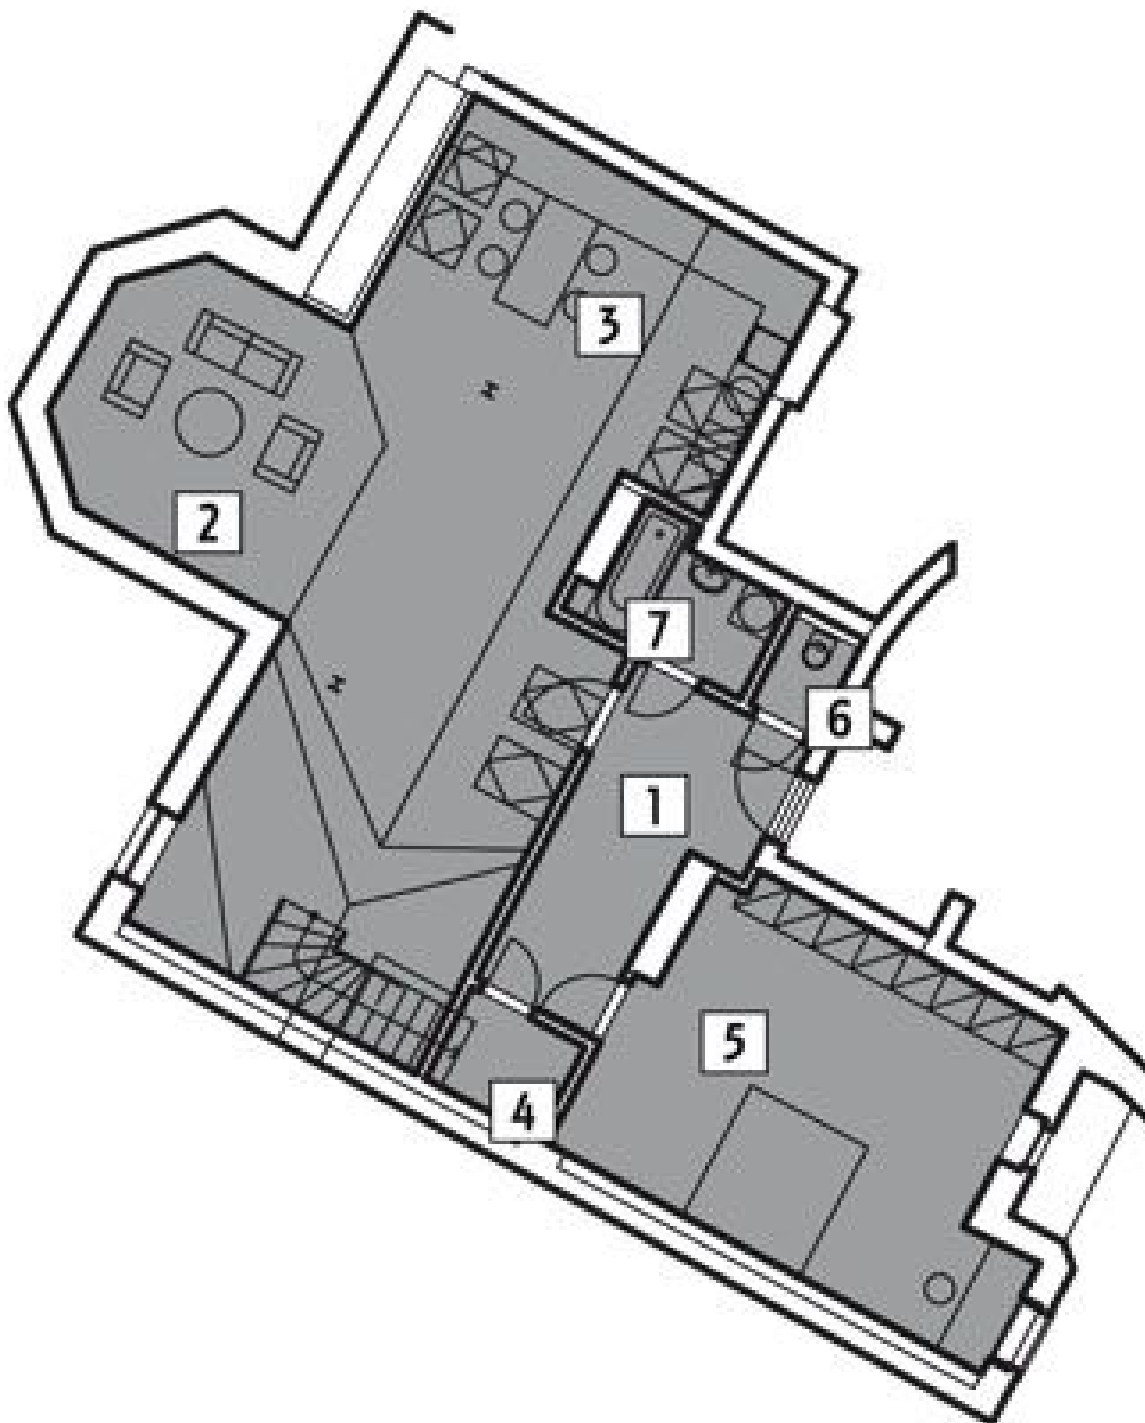

Byt 2+kk

119 m², Brno-město, Brno - střed, Biskupská

Prodáno

Byt 2+kk

119 m², Brno-město, Brno - střed, Biskupská

Prodáno

Celková plocha	179 m ²
Podlahová plocha*	119 m ²
Terasa	60 m ²
Parkování	Ano
Sklep	Ano
PENB	G
Referenční číslo	19071

Interiér tohoto mezonetového bytu v 5.NP nabízí otevřený koncept obývacího pokoje s kuchyňským a jídelním koutem, prostornou ložnici, koupelnu, samostatnou toaletu a komoru. Dominantním prvkem je pak **střešní terasa se zcela výjimečným výhledem na katedrálu.**

Pro kompletní přehled dostupných jednotek prosím kontaktujte kancelář.

Kupní cena obsahuje DPH.

Interiér 119,19 m² + terasa 60 m² + sklepní kóje.

Možnost pronájmu garážového stání ve 2 minuty vzdáleném parkovacím domě.

* Výměra jednotky dle občanského zákoníku.

Plocha je tvořena součtem celé plochy jednotky a ohraničená obvodovými zdmi.

Byt 2+kk

119 m², Brno-město, Brno - střed, Biskupská

Prodáno

Byt 2+kk

119 m², Brno-město, Brno - střed, Biskupská