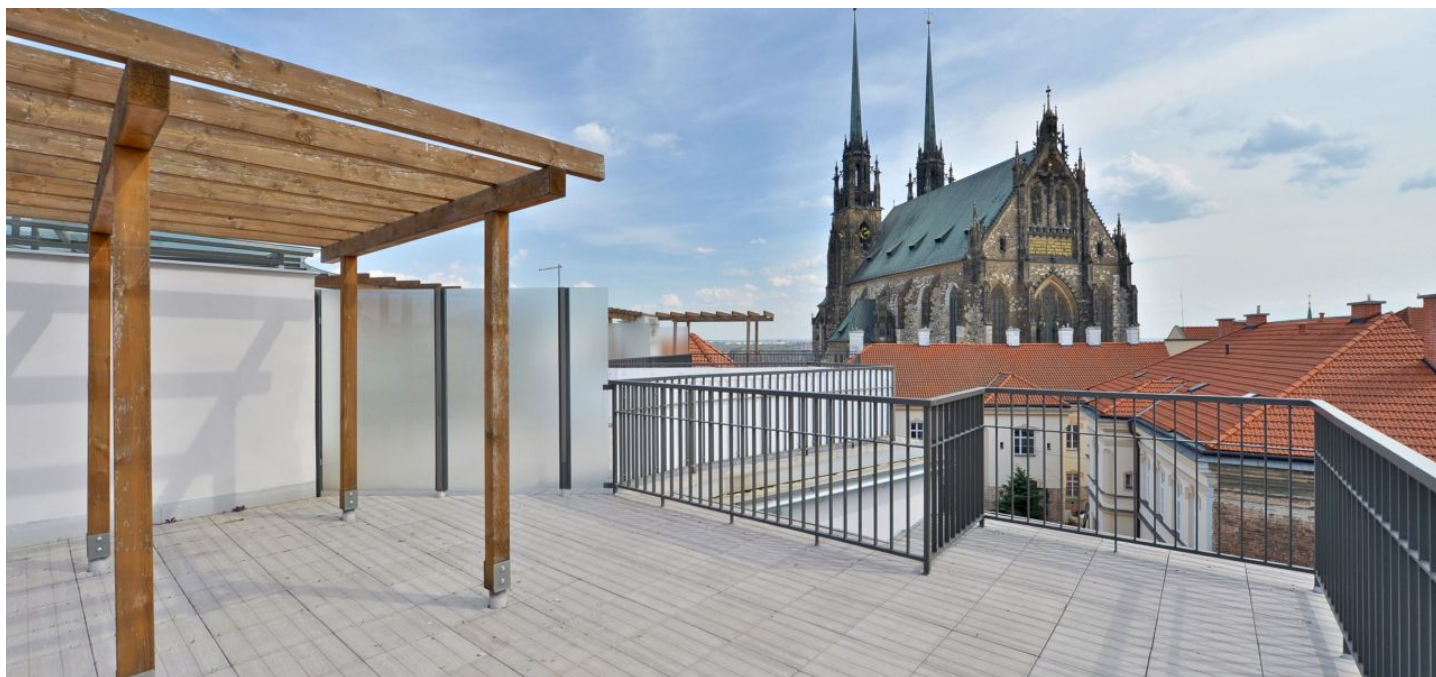

Byt 2+kk

119 m², Brno, Brno - střed, Biskupská

Prodáno