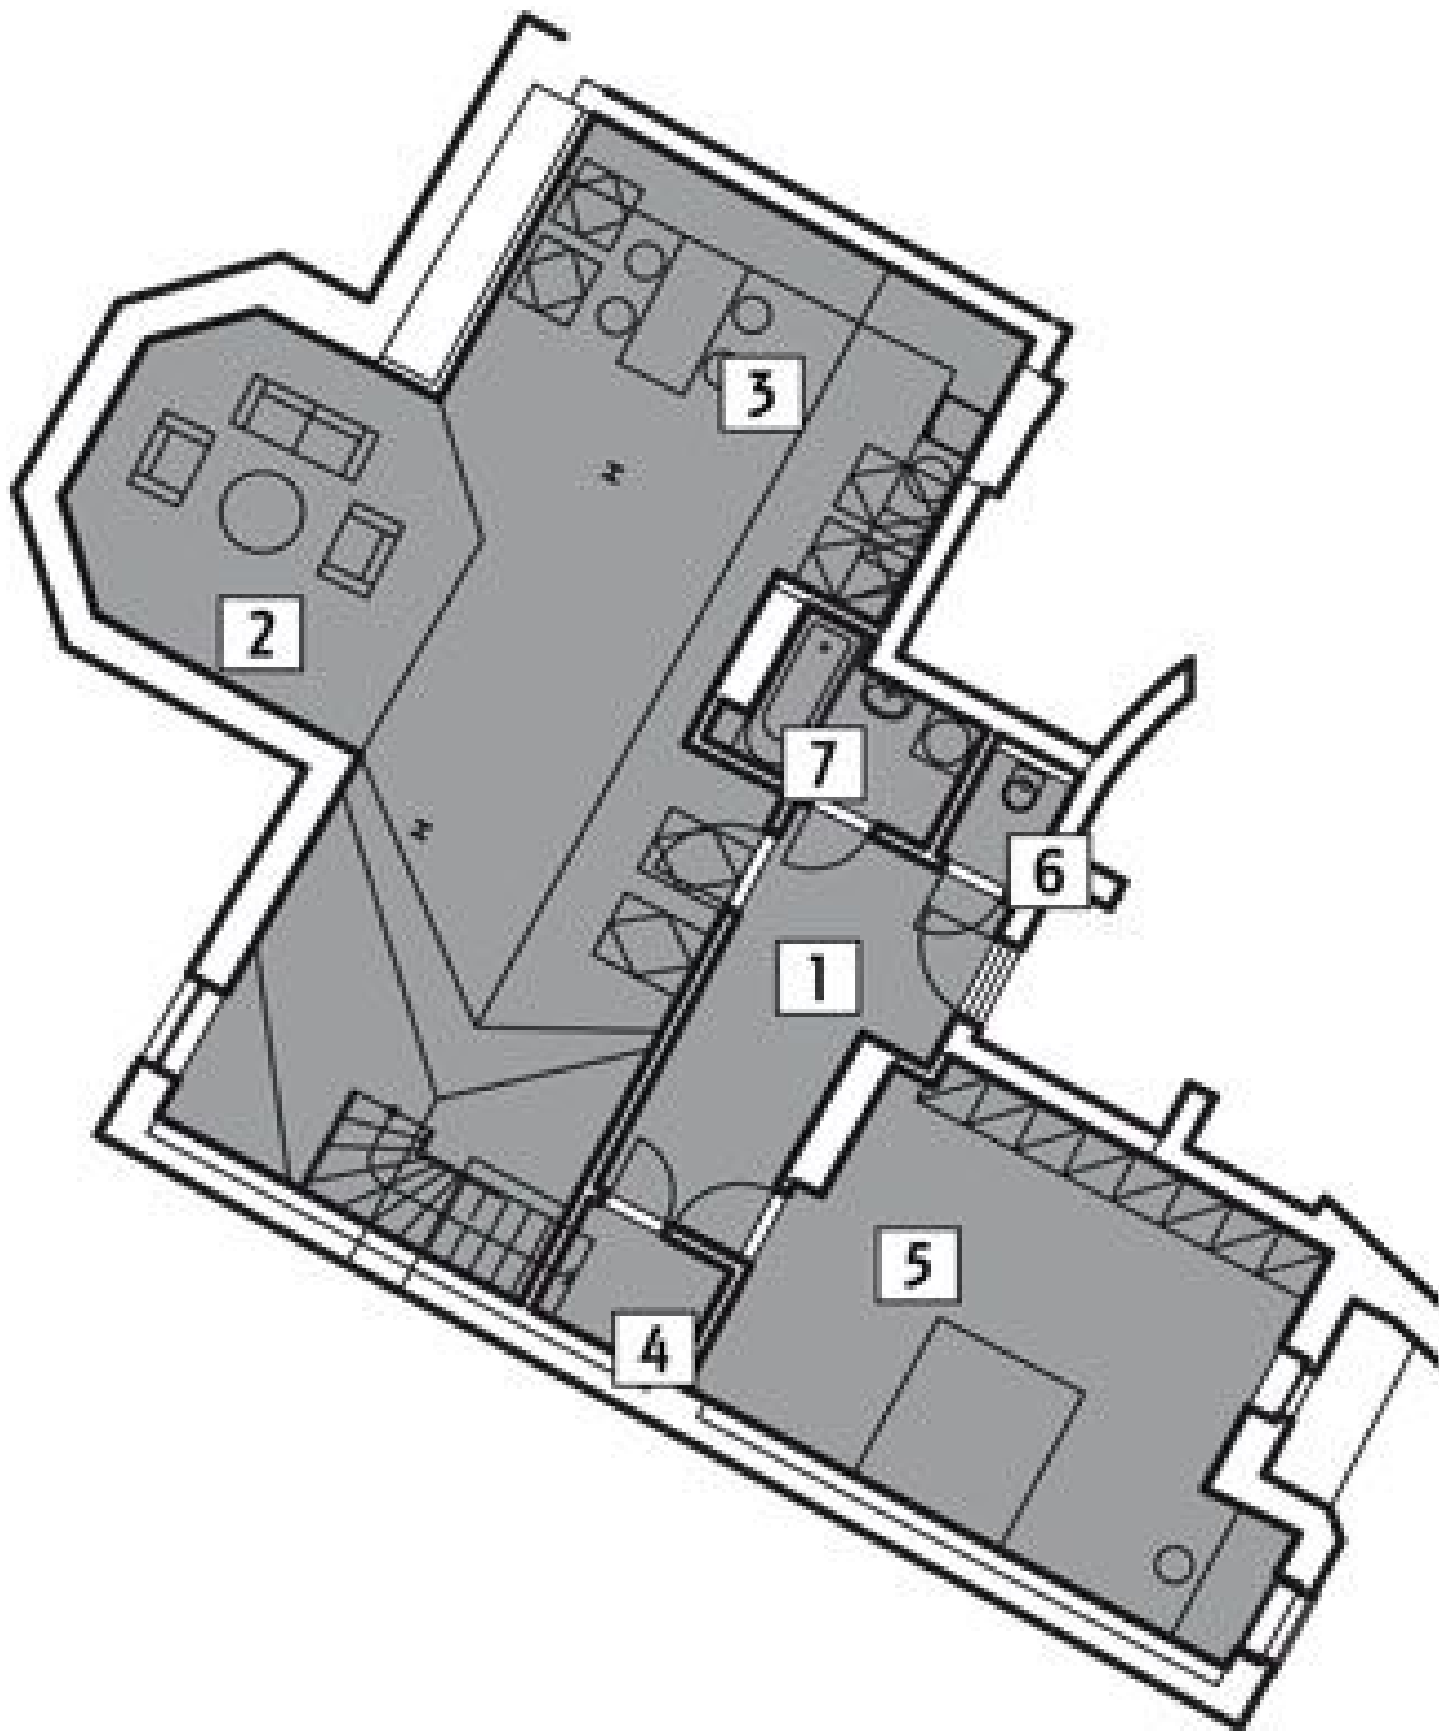

Byt 2+kk

Prodáno

119 m², Brno-město, Brno - střed, Biskupská