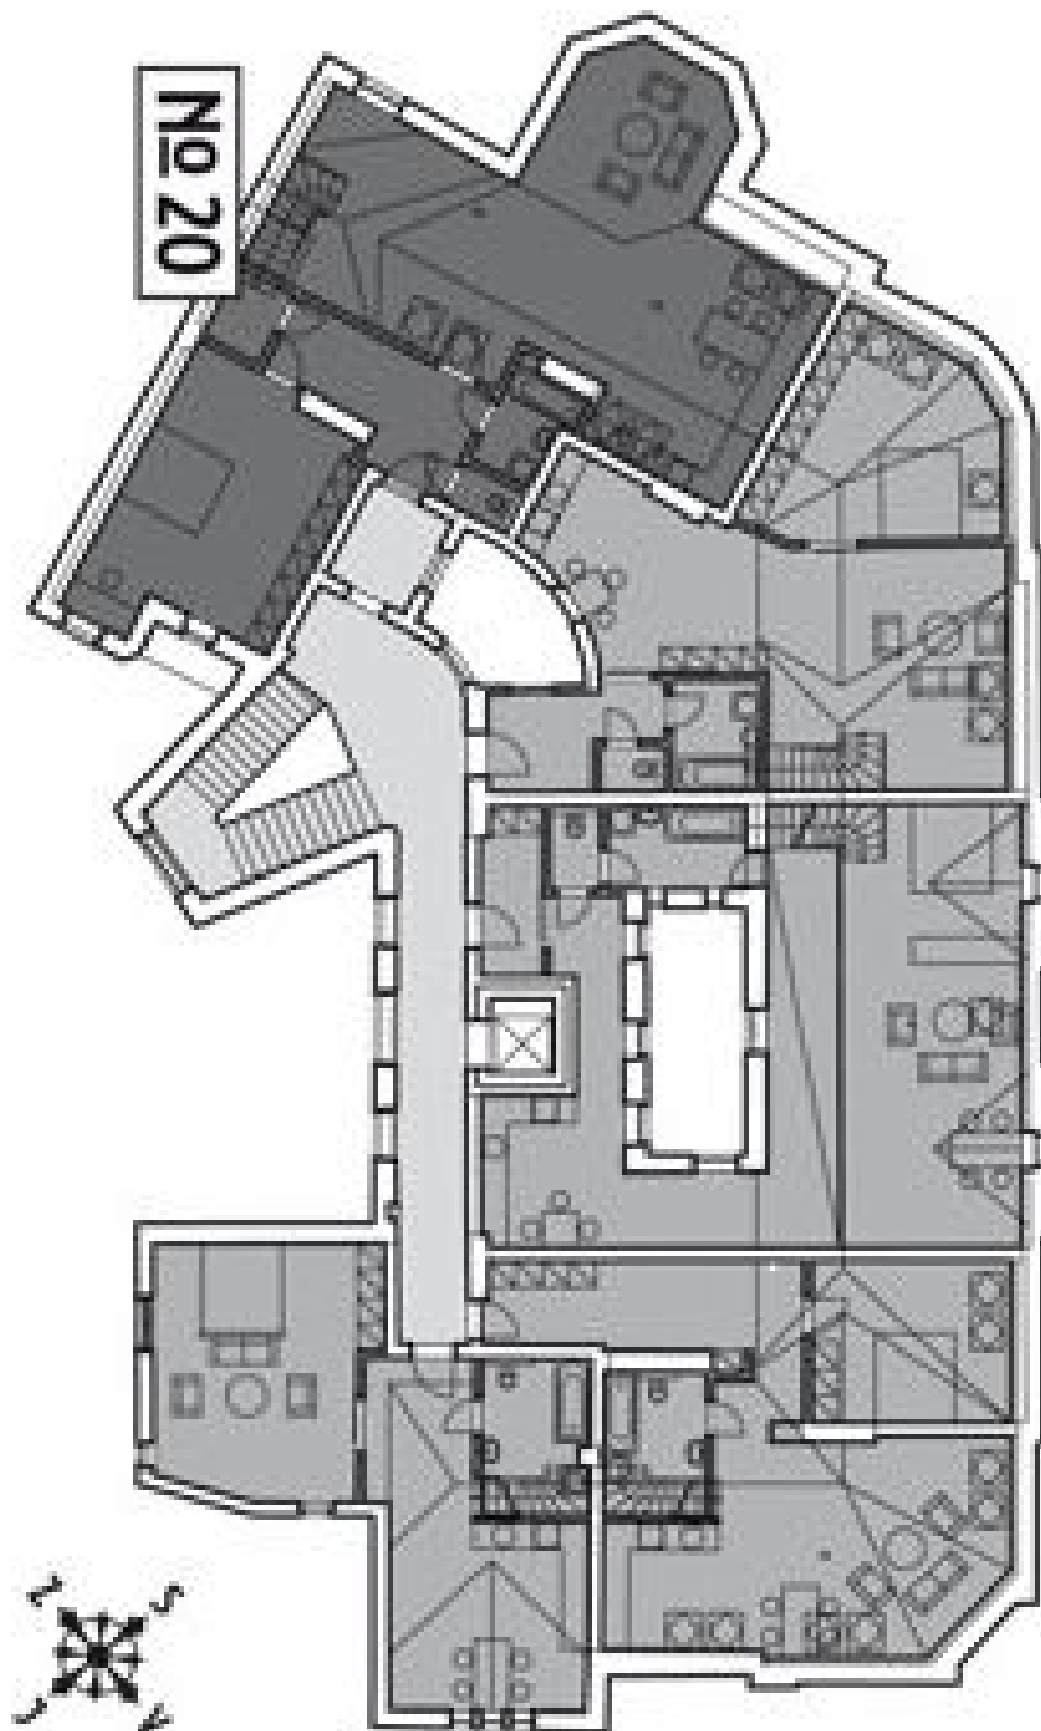

Byt 2+kk

119 m², Brno-město, Brno - střed, Biskupská

Prodáno