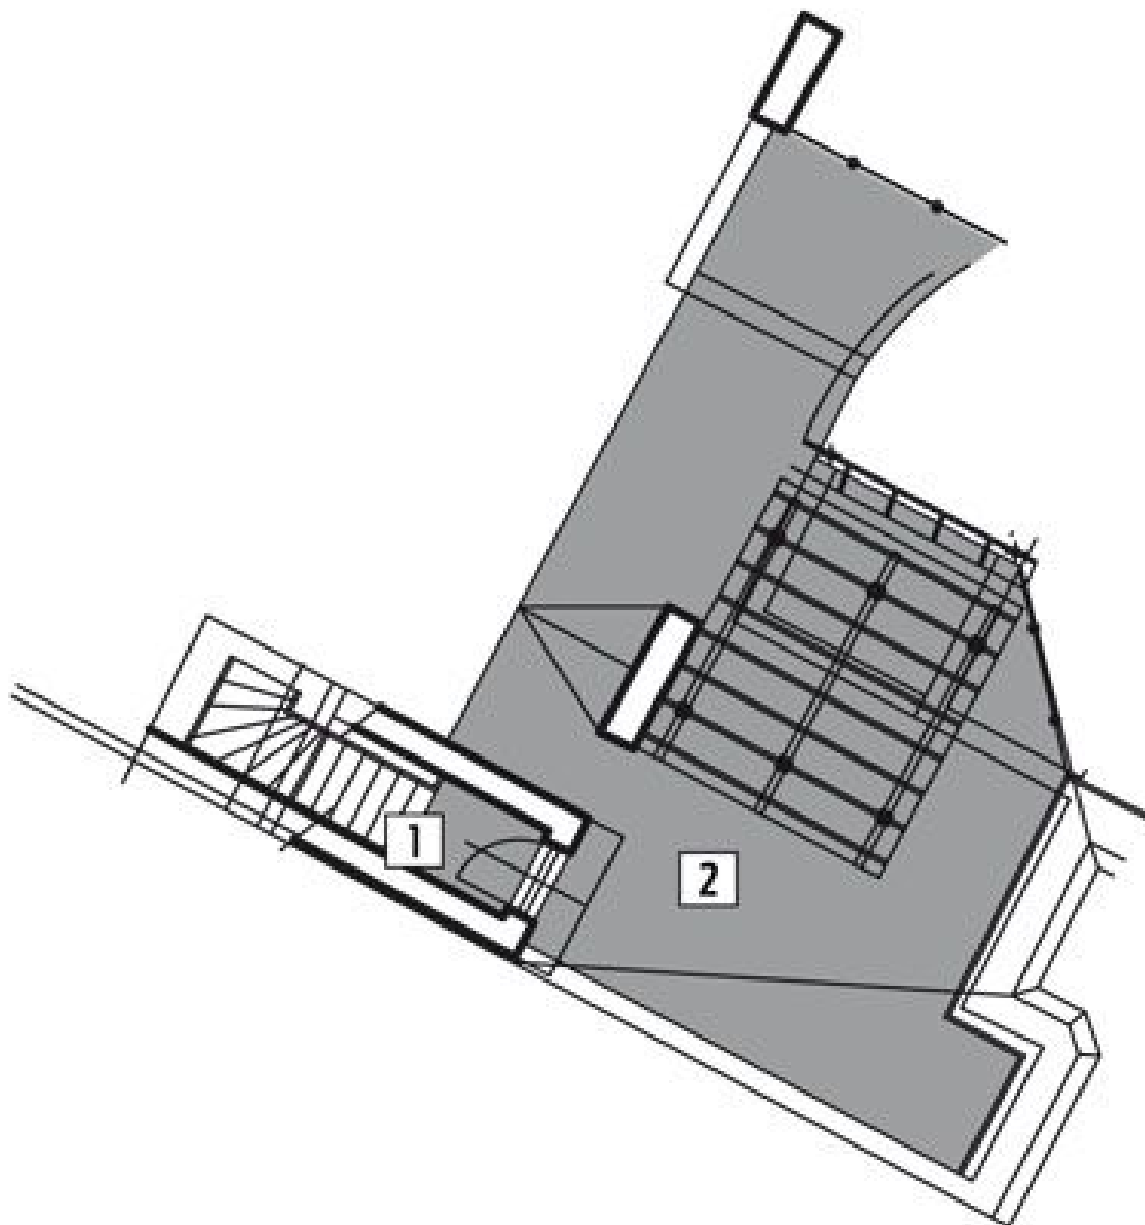

Byt 2+kk

119 m², Brno-město, Brno - střed, Biskupská

Prodáno