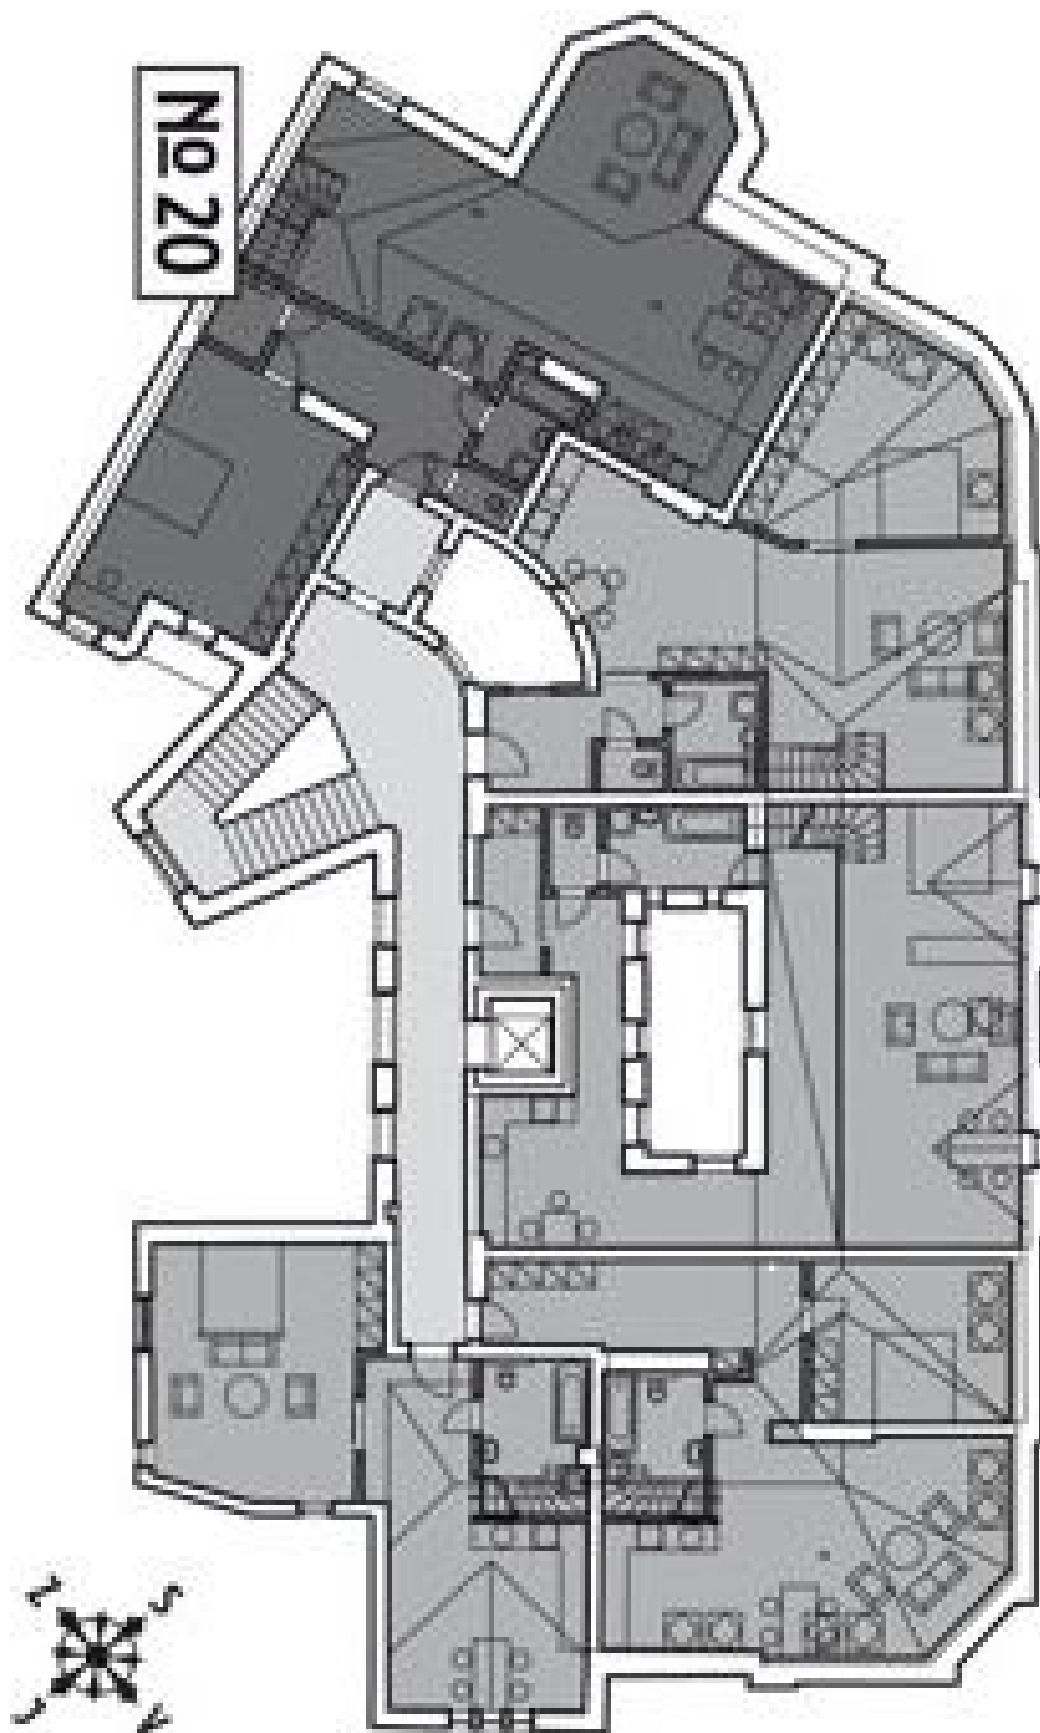

Byt 2+kk

119 m², Brno-město, Brno - střed, Biskupská

Prodáno