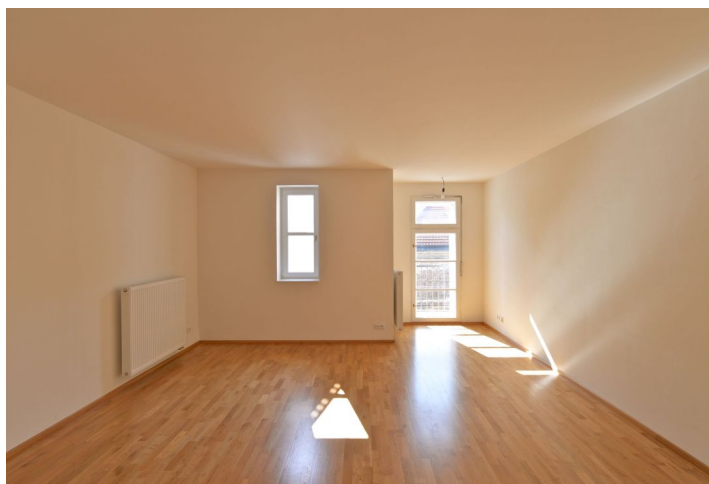

Byt 2+kk

119 m², Brno, Brno - střed, Biskupská

Prodáno