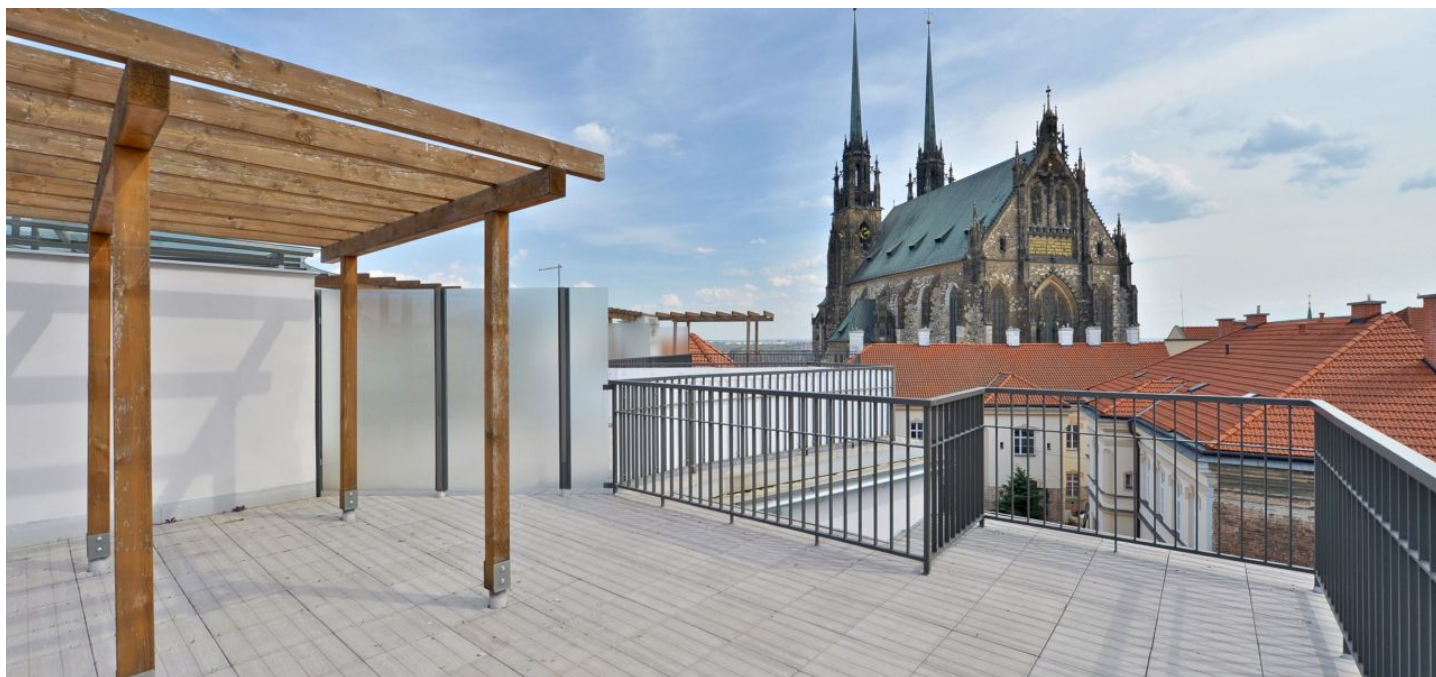

Byt 2+kk

119 m², Brno-město, Brno - střed, Biskupská

Prodáno

Byt 2+kk

119 m², Brno-město, Brno - střed, Biskupská

Prodáno

Celková plocha	179 m ²
Podlahová plocha*	119 m ²
Terasa	60 m ²
Parkování	Ano
Sklep	Ano
PENB	G
Referenční číslo	19071

Jedinečná příležitost bydlení v secesní rezidenci z 20. let minulého století v samém srdci Brna s výhledy na katedrálu sv. Petra a Pavla a hrad Špilberk. Kompletní citlivá rekonstrukce, která proběhla v roce 2013 za přísného dohledu památkového ústavu, vytvořila 24 bytových jednotek, které si udržely eleganci historického domu.

Interiér tohoto mezonetového bytu v 5.NP nabízí otevřený koncept obývacího pokoje s kuchyňským a jídelním koutem, prostornou ložnici, koupelnu, samostatnou toaletu a komoru. Dominantním prvkem je pak **střešní terasa se zcela výjimečným výhledem na katedrálu.**

Rezidence, kterou v minulosti obýval například herec, režisér a spisovatel **Hugo Haas**, nabízí možnost koupě apartmánů v různých patrech a o různých dispozicích od 1+1 až po 3+1.

Jednou z největších výhod domu je jeho exkluzivní poloha s **nenapodobitelným geniem loci starého Brna**. V těsném sousedství se kromě katedrály sv. Petra a Pavla a hradu Špilberk nachází nejlepší brněnské kavárny a restaurace, divadla Reduta a Husa na provázku nebo kino ve Velkém Špalíčku. Tramvajová zastávka se spojením na hlavní uzly MHD je hned za rohem.