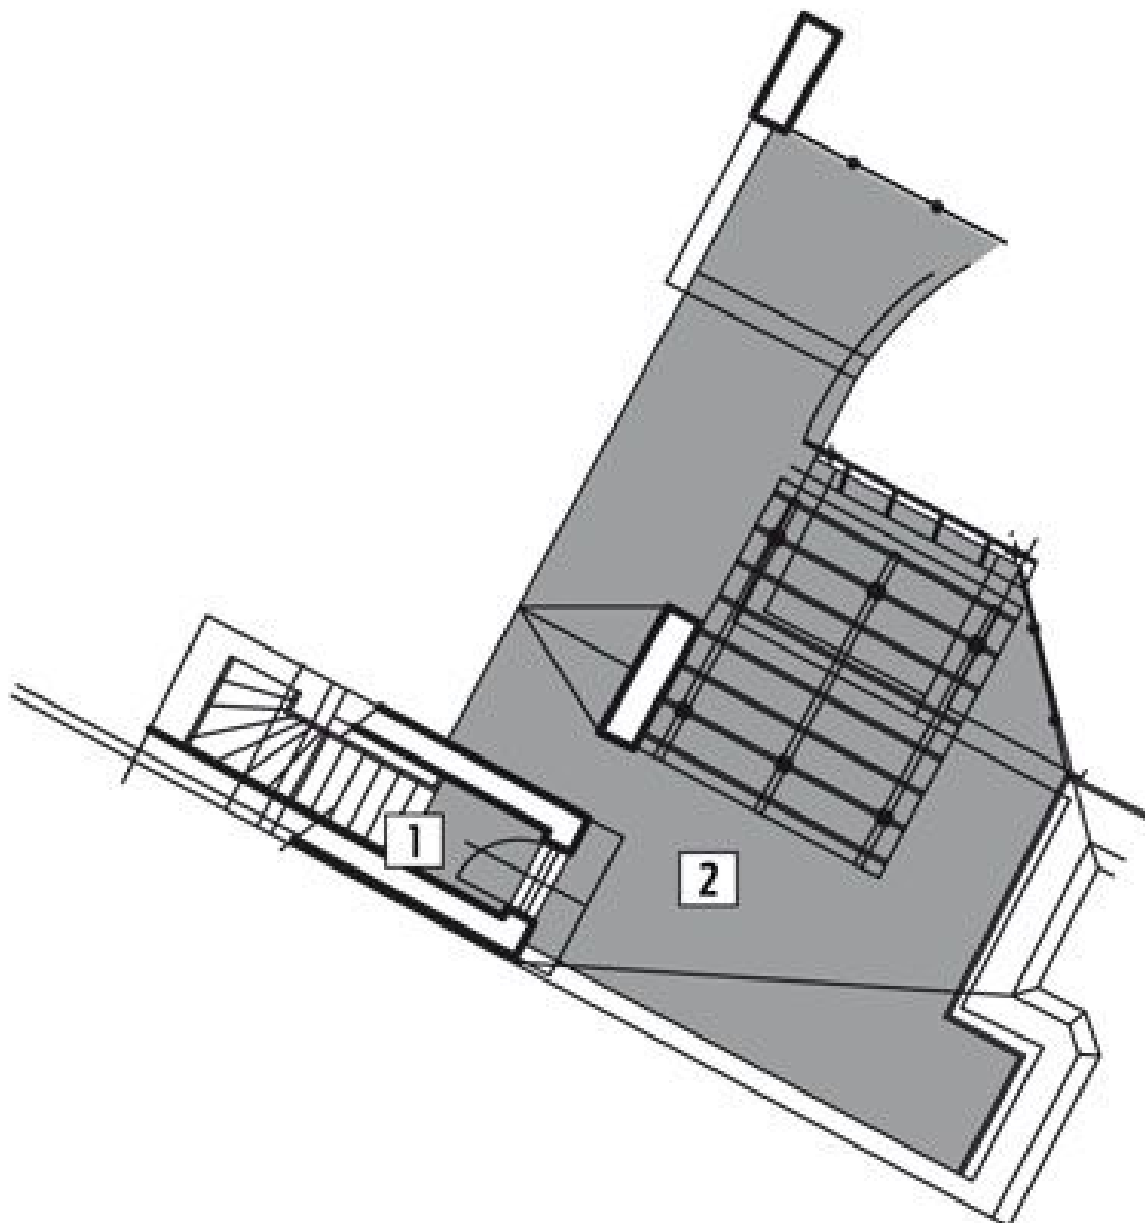

Byt 2+kk

119 m², Brno, Brno - střed, Biskupská

Prodáno