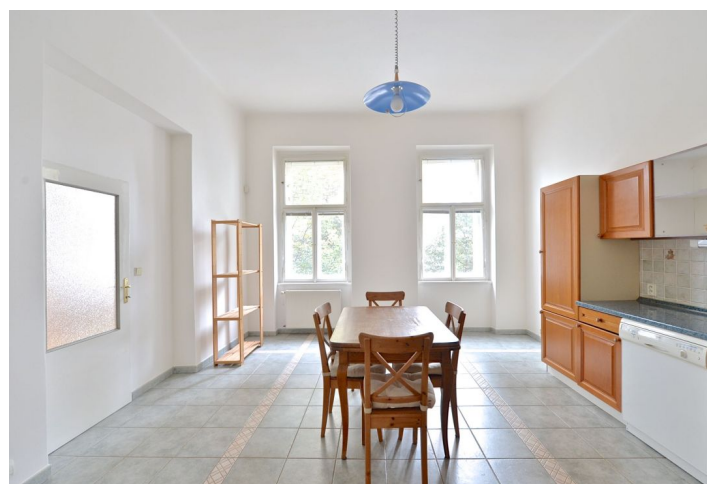

Byt 2+1

83 m², Praha 2, Vinohrady, Šafaříkova

Prodáno