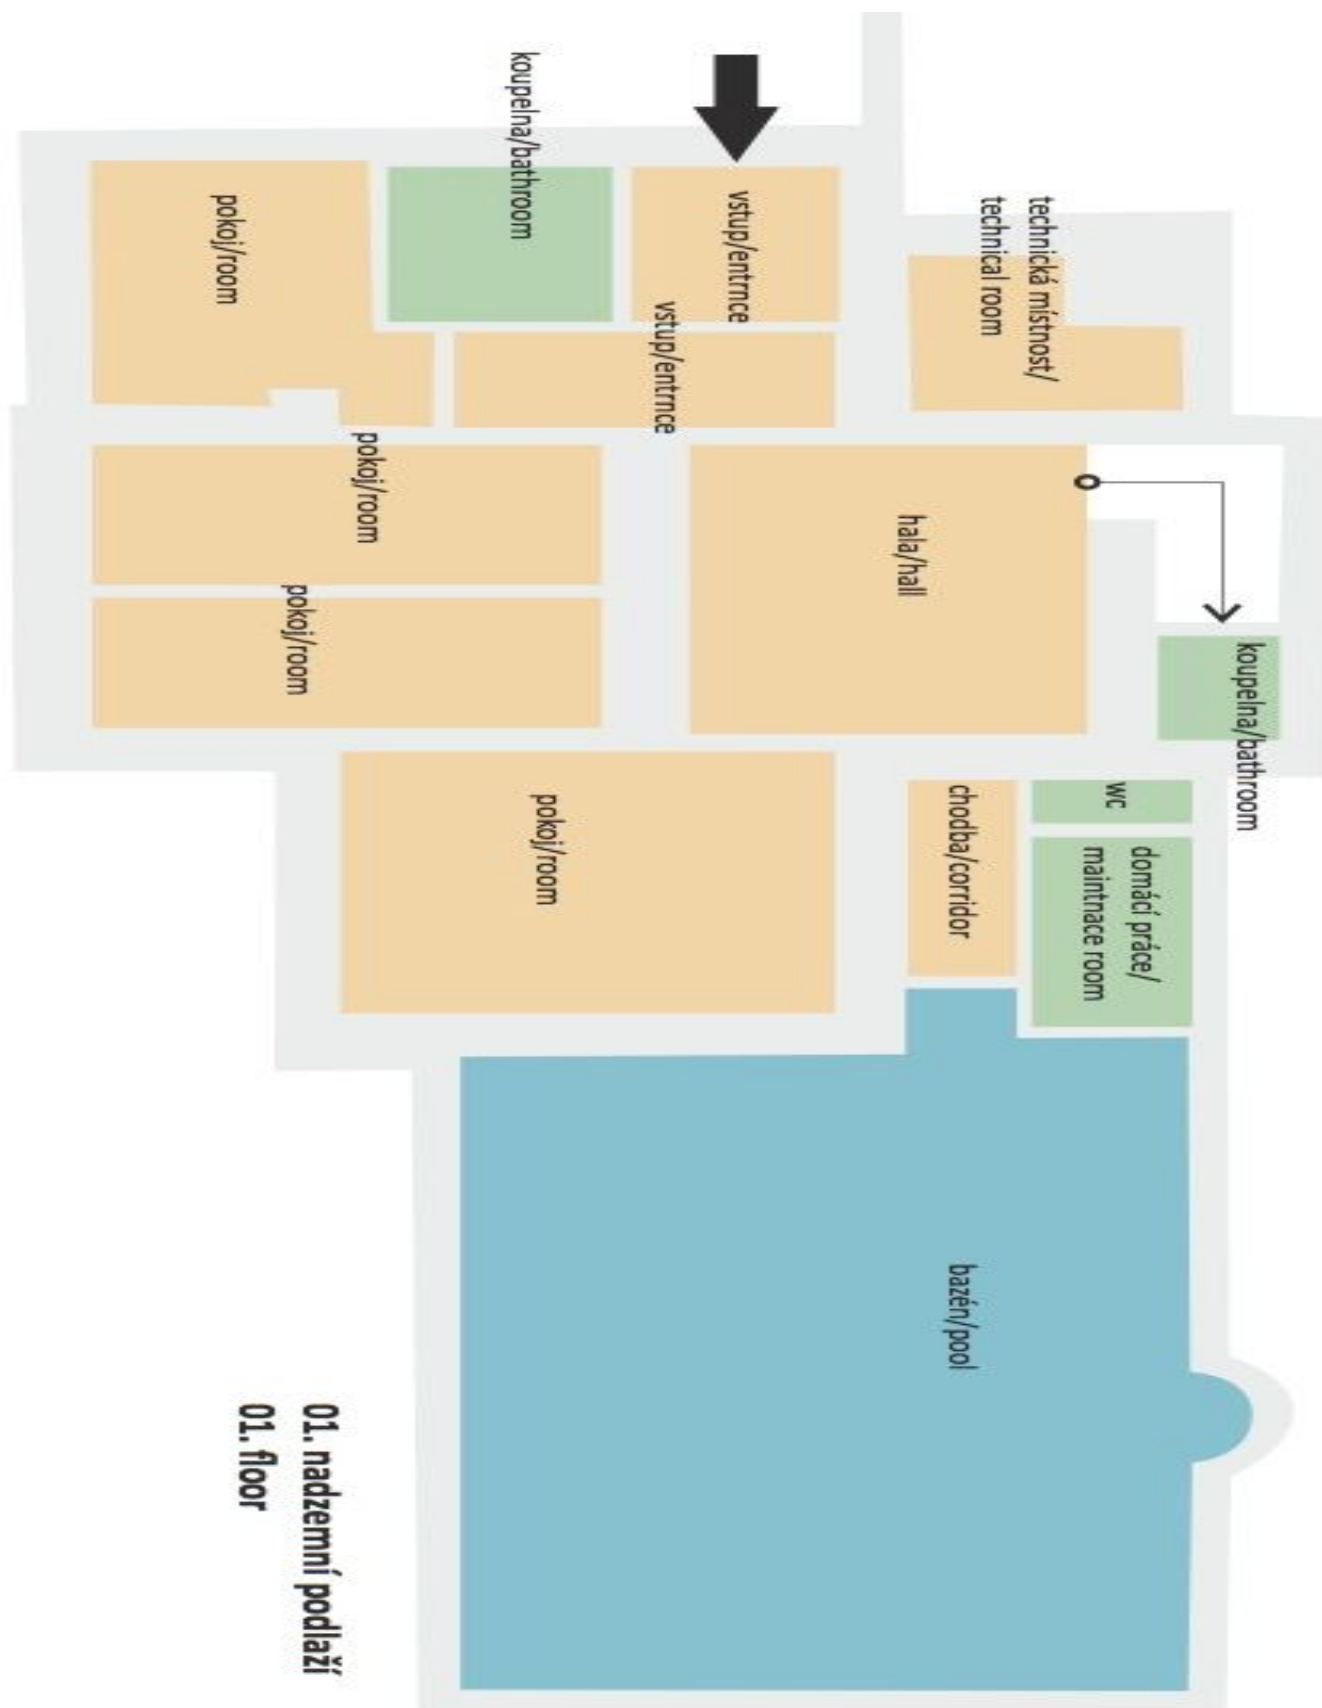

Půvabná rodinná vila s vnitřním vyhřivaným bazénem se nachází v tiché a romantické lokalitě přírodní rezervace Tiché údolí a Roztocký háj v Roztokách u Prahy, nad levým břehem Vltavy.

Dispozice domu nabízí celkem tři podlaží o 13 pokojích, kuchyni s jídelnou a zázemí. V přízemí najdeme předsiň, centrální halu, 4 ložnice, 2 koupelny, samostatnou toaletu, technickou místnost, dílnu a také **krytý vyhřivaný bazén**. Druhé nadzemní podlaží je přístupné po schodišti z přízemí, anebo z terasy navazující na zahradu, a skládá se z kompletně vybavené kuchyně, jídelny, obývacího pokoje, pracovny, 2 salonů, haly a **kryté terasy/zimní zahrady**. Nejvyšší patro domu je tvořeno 2 pokoji, šatnou, velkou koupelnou, samostatnou toaletou a terasou se sprchou. K vile náleží také **garáž pro 2 automobily a zahradní altán s grilem a vířivkou**.

Vybavení domu zahrnuje dřevěné podlahy a dlažbu, dřevěná a plastová okna, krby. Vytápění zajišťuje kombinovaný plynový kotel/ústřední plynové topení.

Příjemná lokalita s dobrou dostupností do Prahy (cca 5 minut na vlak nebo autobus nebo 30 minut autem do centra), s veškerou občanskou vybaveností. V Roztokách se nachází školky, školy, nemocnice, kavárny, restaurace, knihovna.

Užitná plocha 468 m², zastavěná plocha 433 m², pozemek 1249 m².

Rodinný dům 13+1

468 m², Praha-západ, Roztoky, Bělina

Prodáno

Rodinný dům 13+1

468 m², Praha-západ, Roztoky, Bělina

Prodáno

02. nadzemní podlaží
02. floor