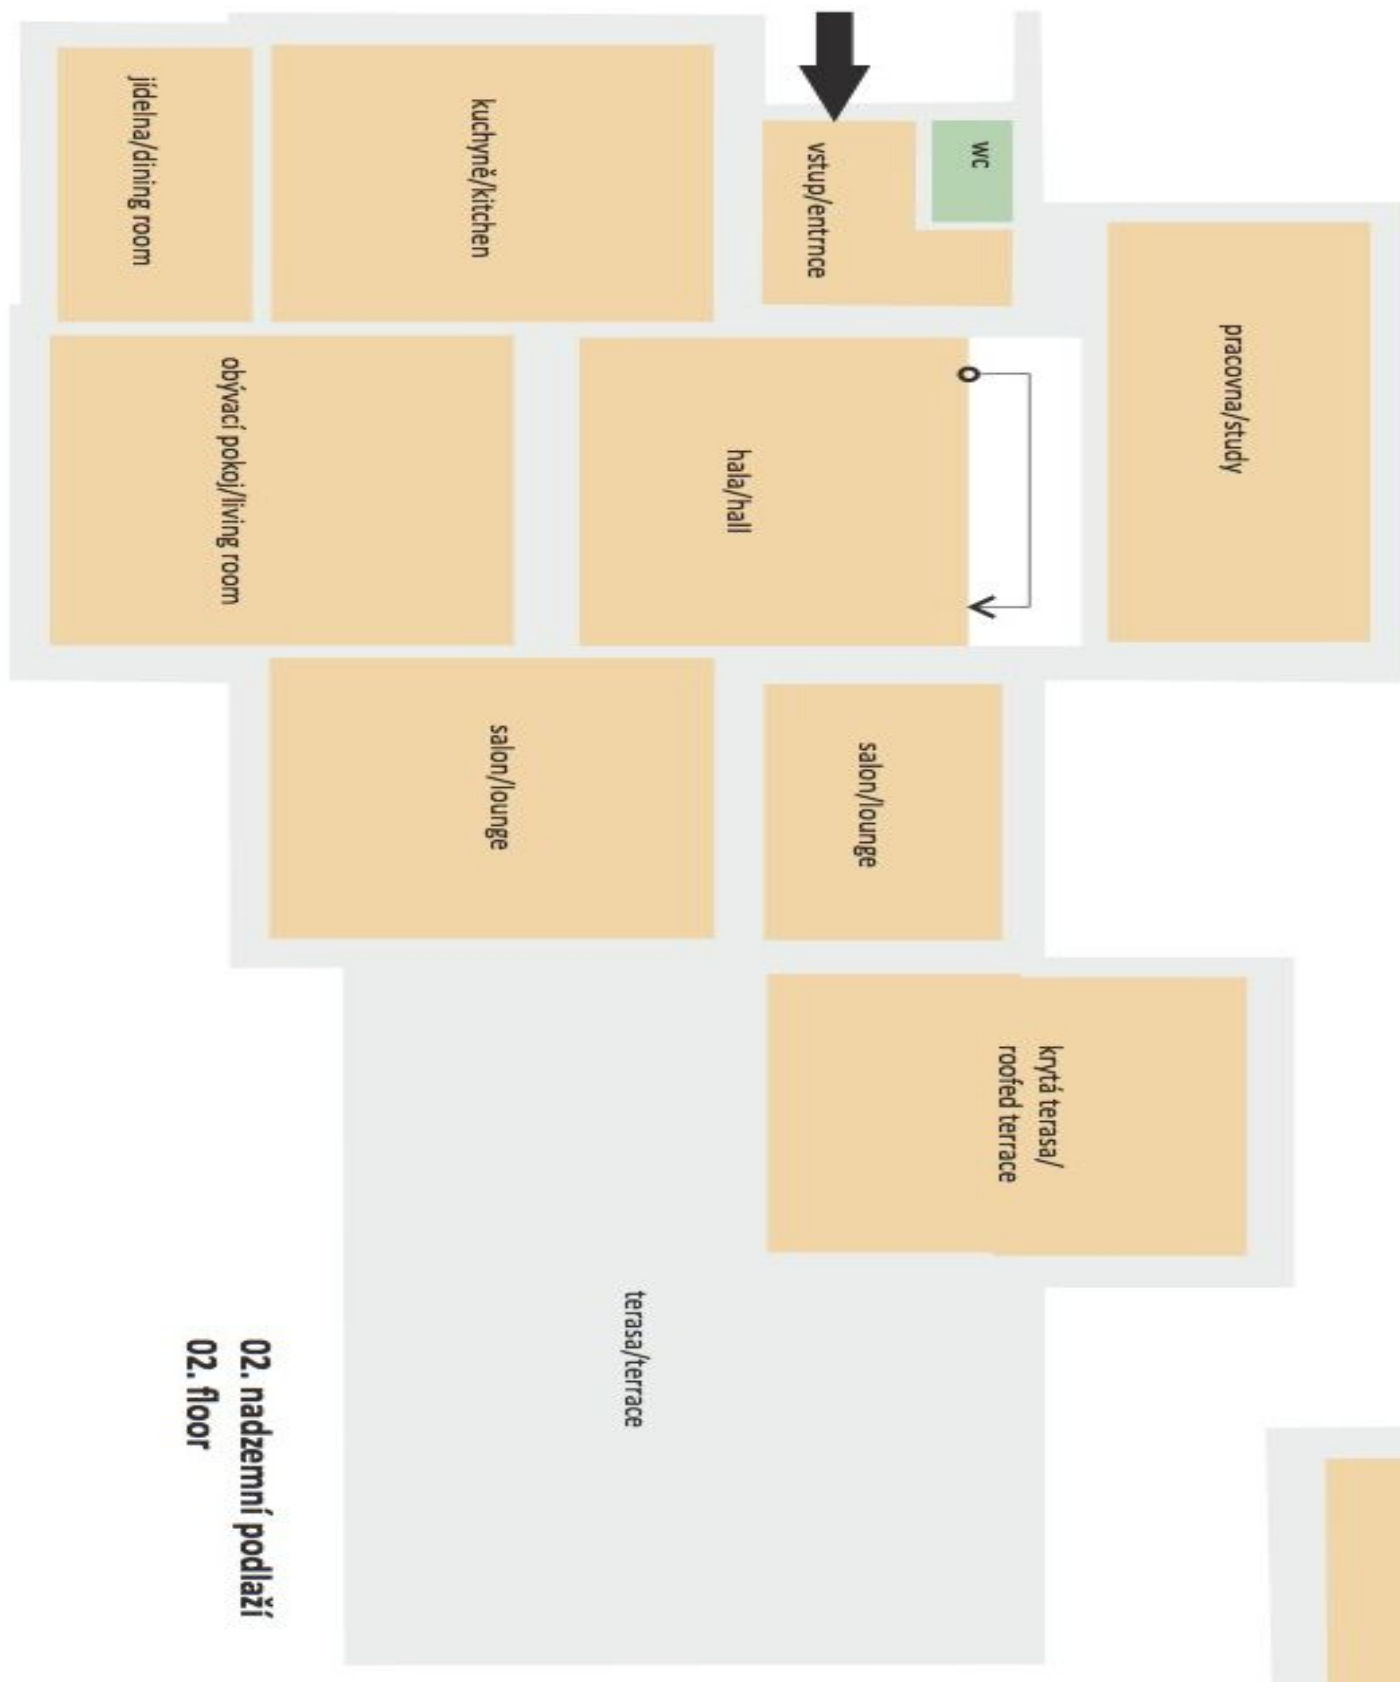

Užitná plocha 468 m², zastavěná plocha 433 m², pozemek 1249 m².

Rodinný dům 13+1

468 m², Praha-západ, Roztoky, Bělina

Prodáno

Rodinný dům 13+1

468 m², Praha-západ, Roztoky, Bělina

Prodáno

02. nadzemní podlaží
02. floor