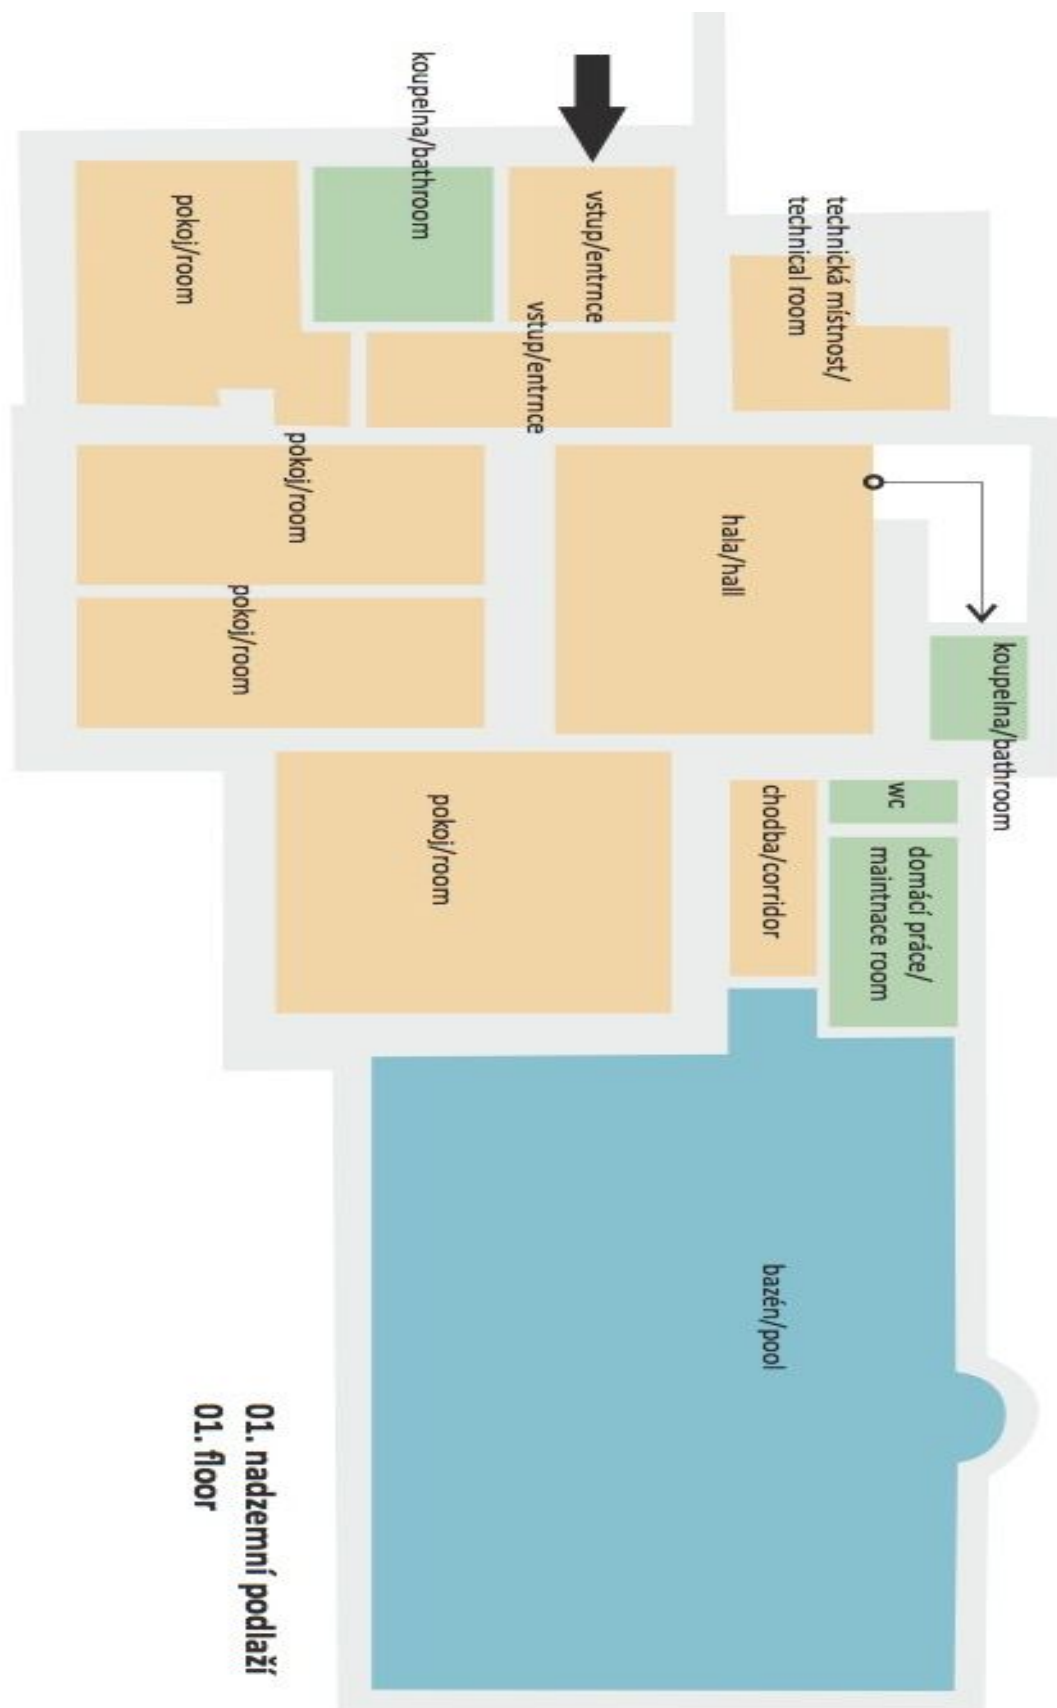

Půvabná rodinná vila s vnitřním vyhříváním bazénem se nachází v tiché a romantické lokalitě přírodní rezervace Tiché údolí a Roztocký háj v Roztokách u Prahy, nad levým břehem Vltavy.

Dispozice domu nabízí celkem tři podlaží o 13 pokojích, kuchyni s jídelnou a zázemí. V přízemí najdeme předsiň, centrální halu, 4 ložnice, 2 koupelny, samostatnou toaletu, technickou místnost, dílnu a také **krytý vyhřívání bazén**. Druhé nadzemní podlaží je přístupné po schodišti z přízemí, anebo z terasy navazující na zahradu, a skládá se z kompletně vybavené kuchyně, jídelny, obývacího pokoje, pracovny, 2 salonů, haly a **kryté terasy/zimní zahrady**. Nejvyšší patro domu je tvořeno 2 pokoji, šatnou, velkou koupelnou, samostatnou toaletou a terasou se sprchou. K vile náleží také **garáž pro 2 automobily a zahradní altán s grilem a vířivkou**.

Vybavení domu zahrnuje dřevěné podlahy a dlažbu, dřevěná a plastová okna, krby. Vytápění zajišťuje kombinovaný plynový kotel/ústřední plynové topení.

Příjemná lokalita s dobrou dostupností do Prahy (cca 5 minut na vlak nebo autobus nebo 30 minut autem do centra), s veškerou občanskou vybaveností. V Roztokách se nachází školky, školy, nemocnice, kavárny, restaurace, knihovna.

Užitná plocha 468 m², zastavěná plocha 433 m², pozemek 1249 m².

Rodinný dům 13+1

468 m², Praha-západ, Roztoky, Bělina

Prodáno

Rodinný dům 13+1

468 m², Praha-západ, Roztoky, Bělina

Prodáno

Rodinný dům 13+1

468 m², Praha-západ, Roztoky, Bělina

Prodáno