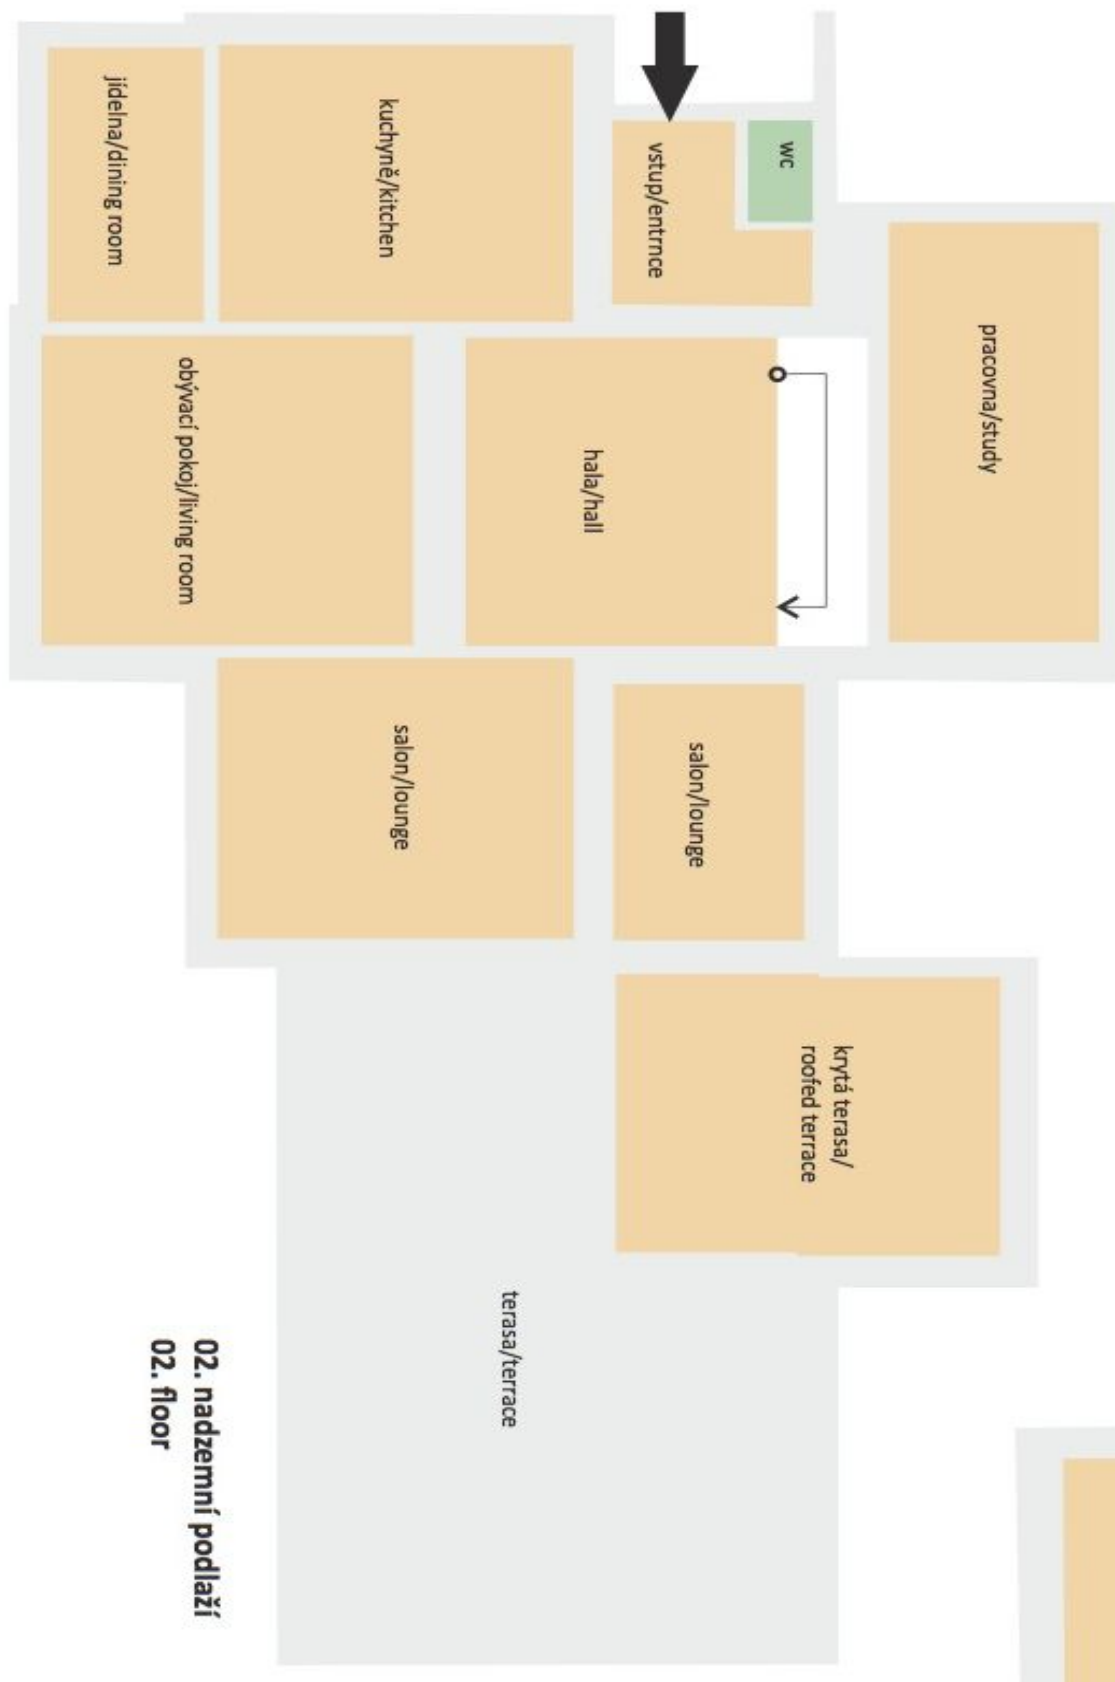

Užitná plocha 468 m², zastavěná plocha 433 m², pozemek 1249 m².

Rodinný dům 13+1

468 m², Praha-západ, Roztoky, Bělina

Prodáno

Rodinný dům 13+1

468 m², Praha-západ, Roztoky, Bělina

Prodáno

Rodinný dům 13+1

468 m², Praha-západ, Roztoky, Bělina

Prodáno