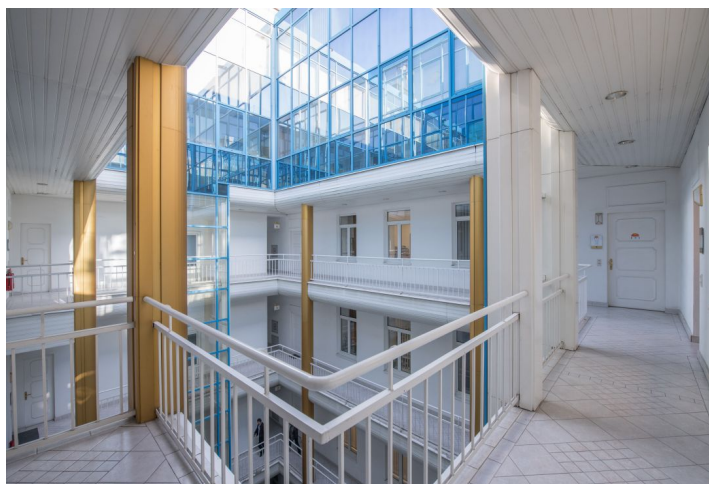

Kancelářské prostory

Praha 1, Nové Město, Krakovská

12.23 € / m² | 310 Kč / m²