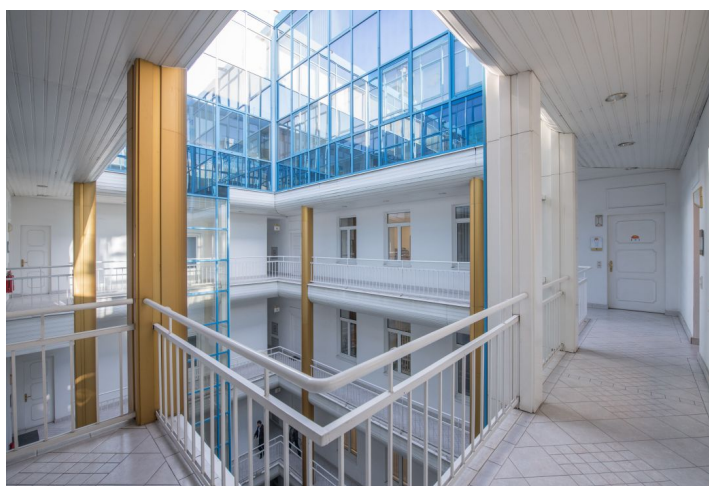

Kancelářské prostory

Praha 1, Nové Město, Krakovská

12.36 € / m² | 310 Kč / m²