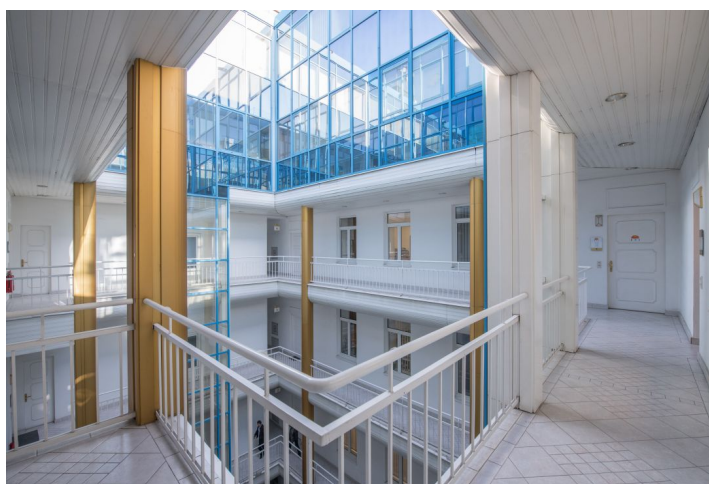

Kancelářské prostory

Praha 1, Nové Město, Krakovská

12.50 € / m² | 315 Kč / m²