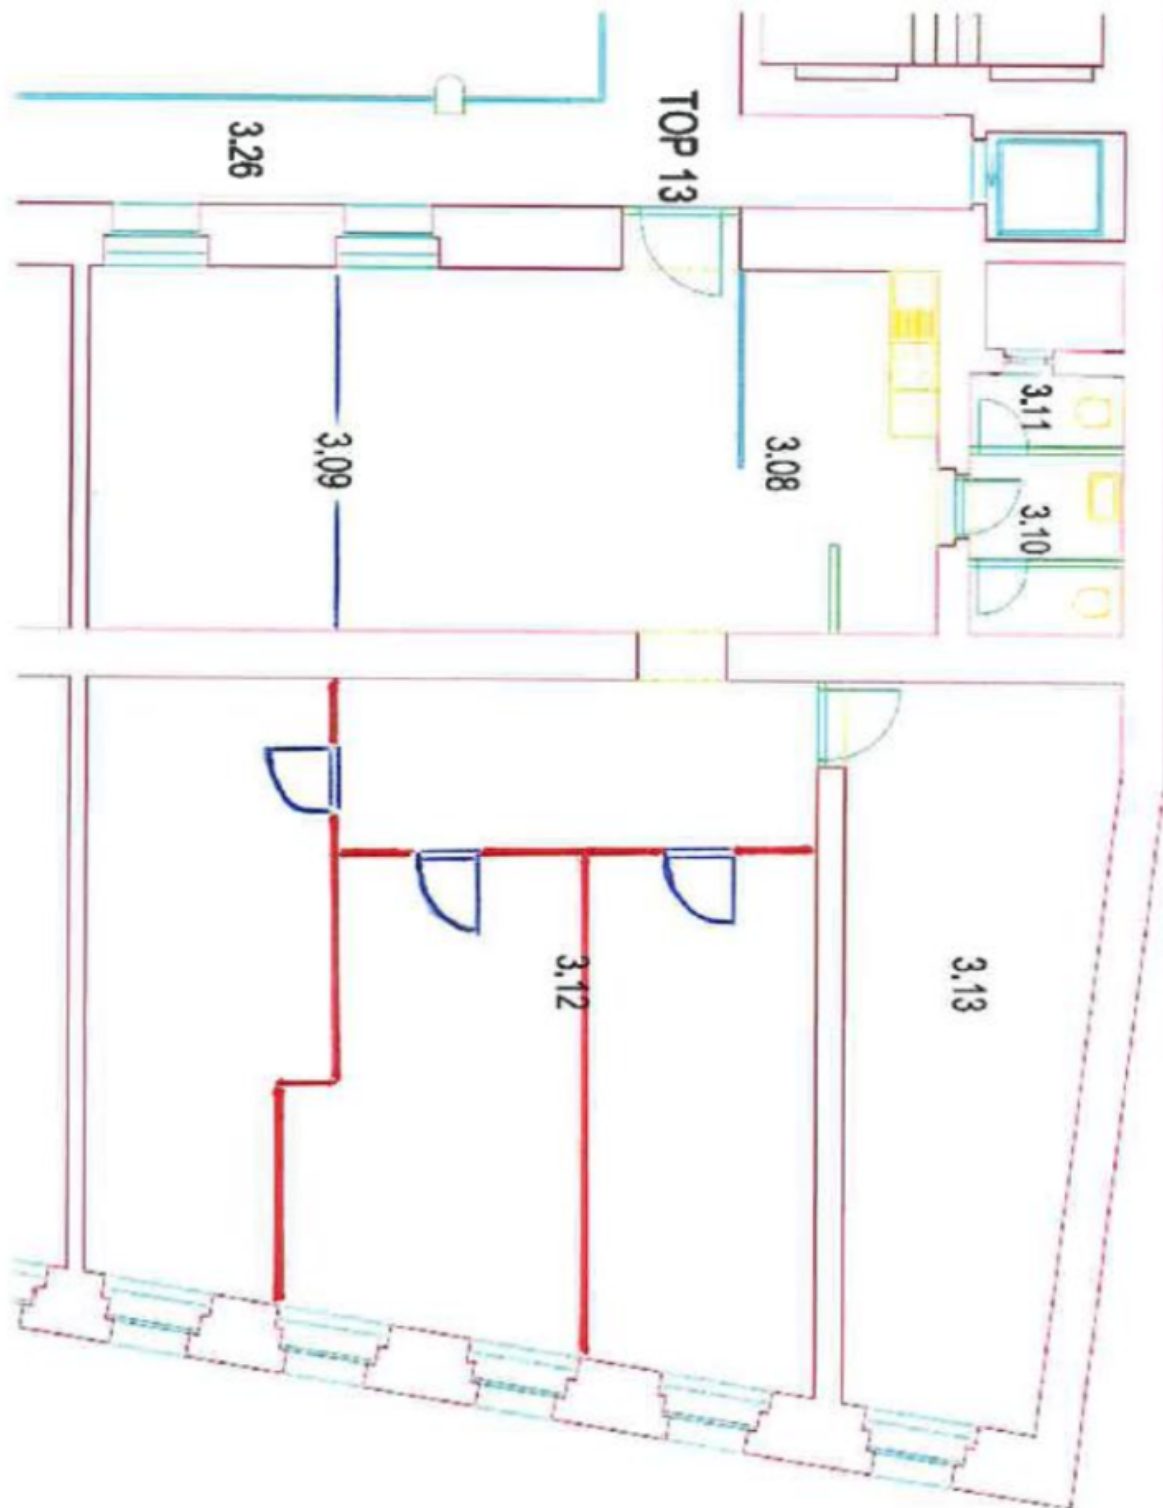

Kancelářské prostory

Praha 1, Nové Město, Krakovská

12.72 € / m² | 320 Kč / m²