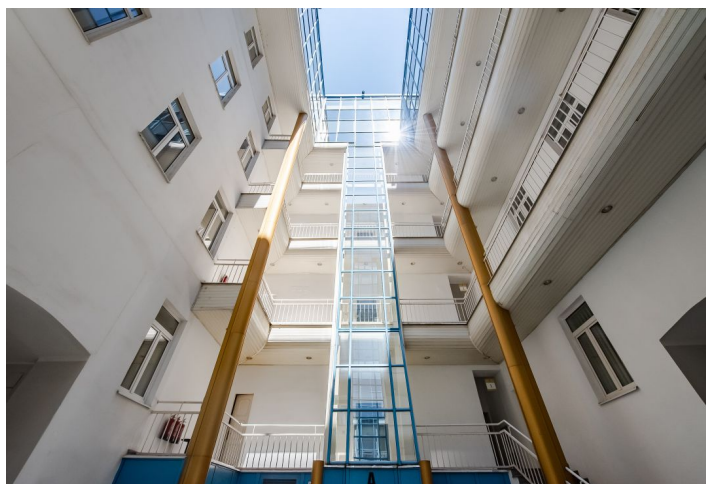

Kancelářské prostory

8.39 € / m² | 210 Kč / m²

Praha 1, Nové Město, Krakovská