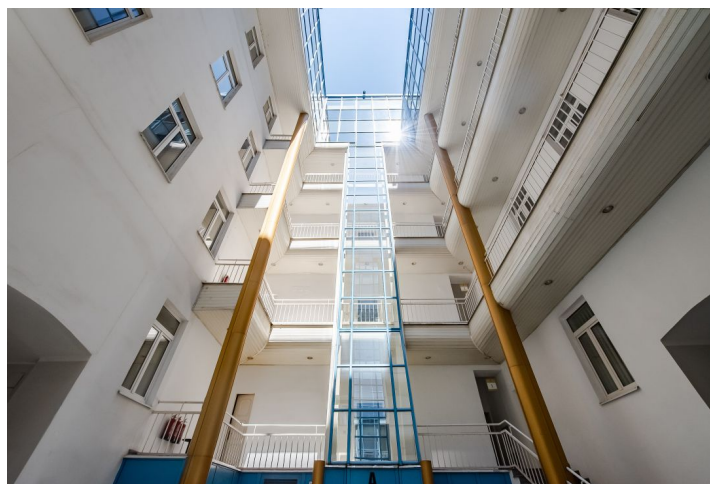

Kancelářské prostory

Praha 1, Nové Město, Krakovská

8.34 € / m² | 210 Kč / m²