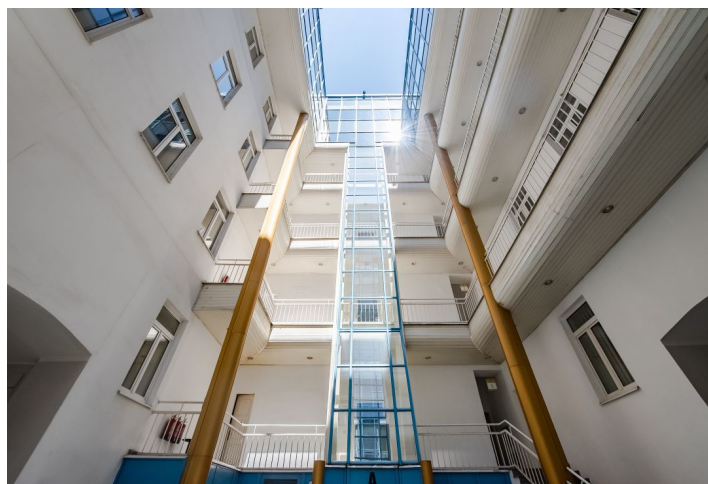

Kancelářské prostory

Praha 1, Nové Město, Krakovská

8.37 € / m² | 210 Kč / m²