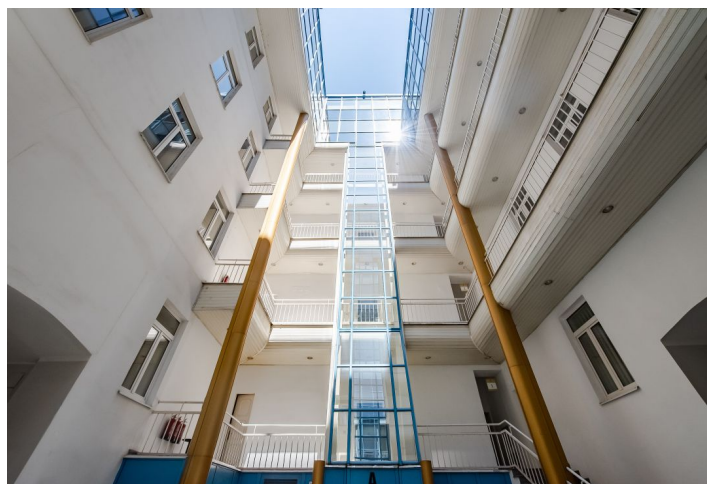

Kancelářské prostory

Praha 1, Nové Město, Krakovská

8.33 € / m² | 210 Kč / m²