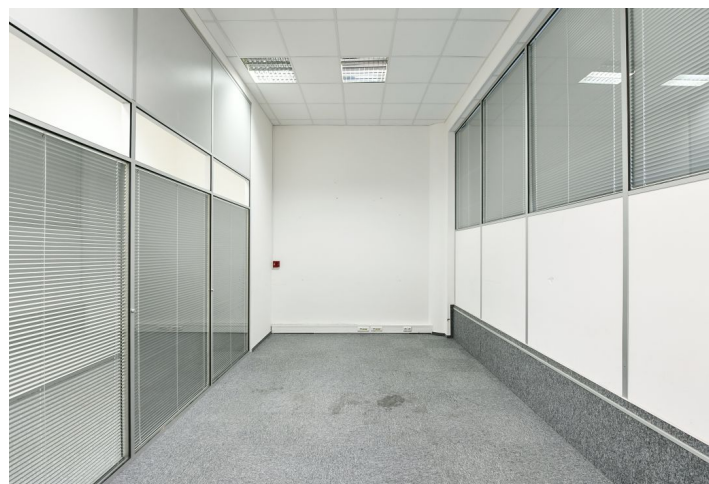

Kancelářské prostory

Praha 6, Veleslavín, Na Okraji

Pronajato