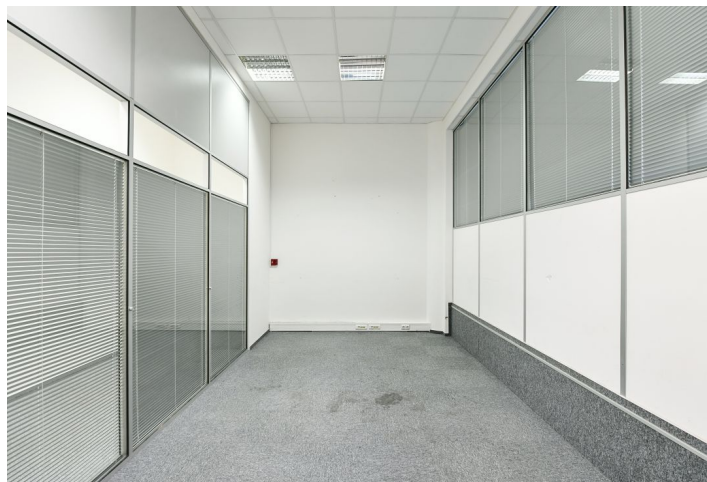

Kancelářské prostory

Praha 6, Veleslavín, Na Okraji

Pronajato