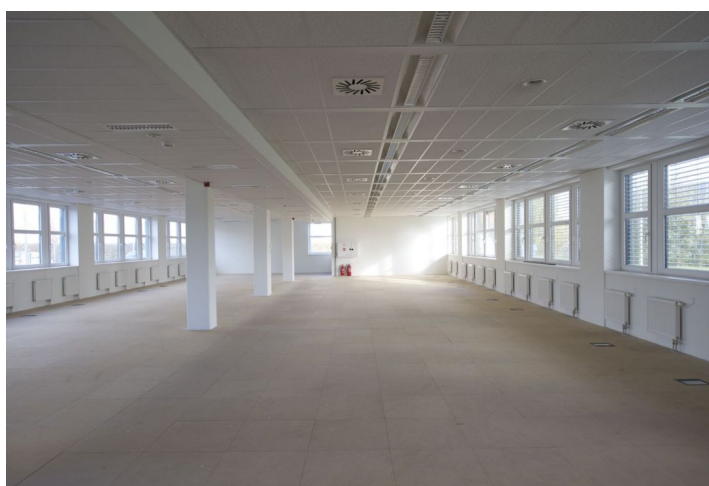

Kancelářské prostory

Pronajato

Praha 5, Stodůlky, K Hájmům