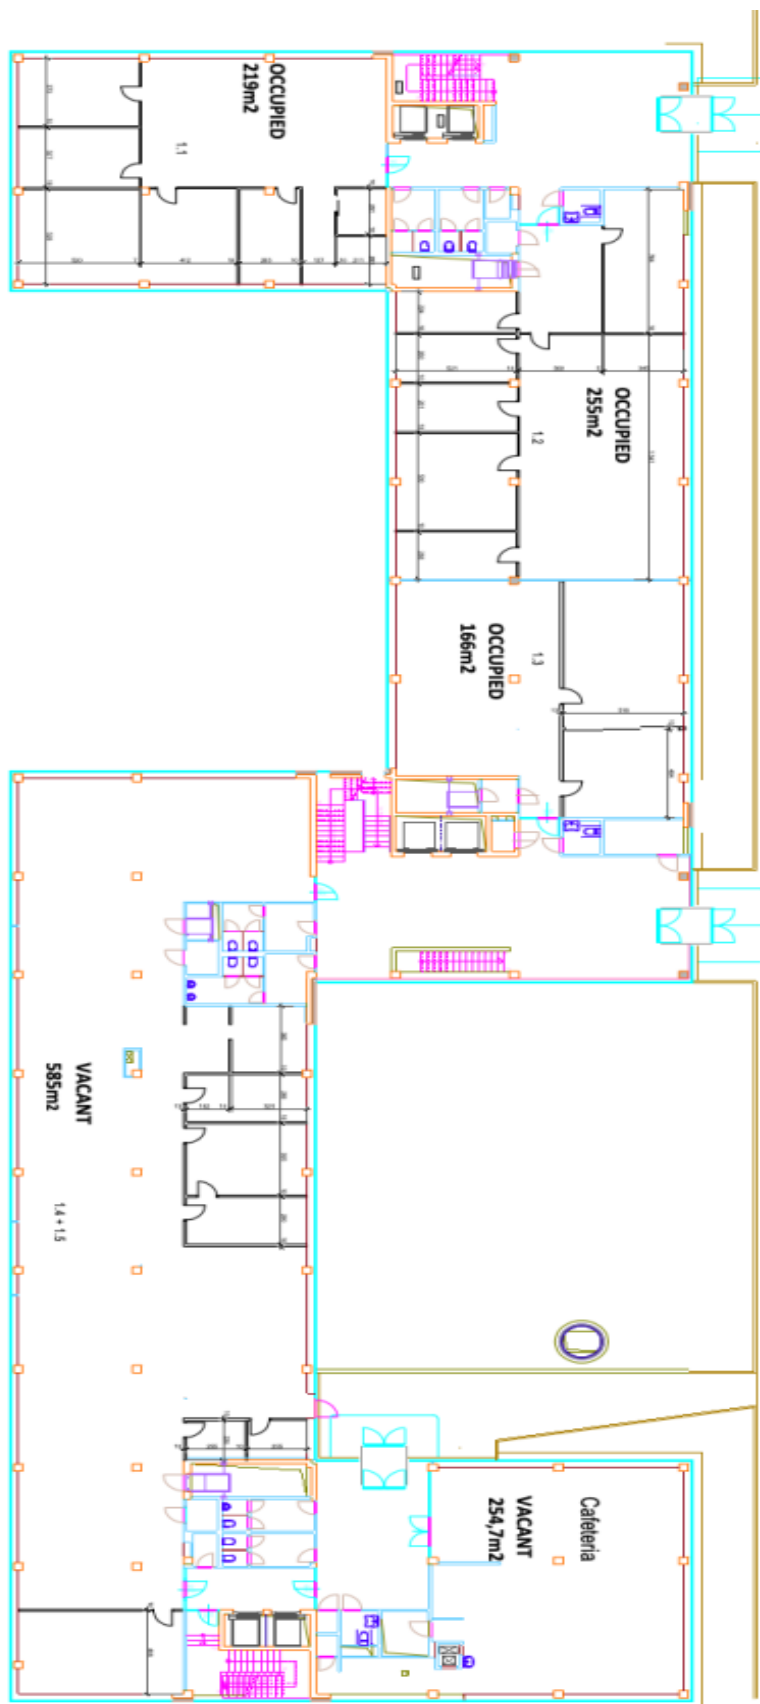

Kancelářské prostory

Praha 5, Jinonice, Pekařská

Pronajato

prizemi / ground floor