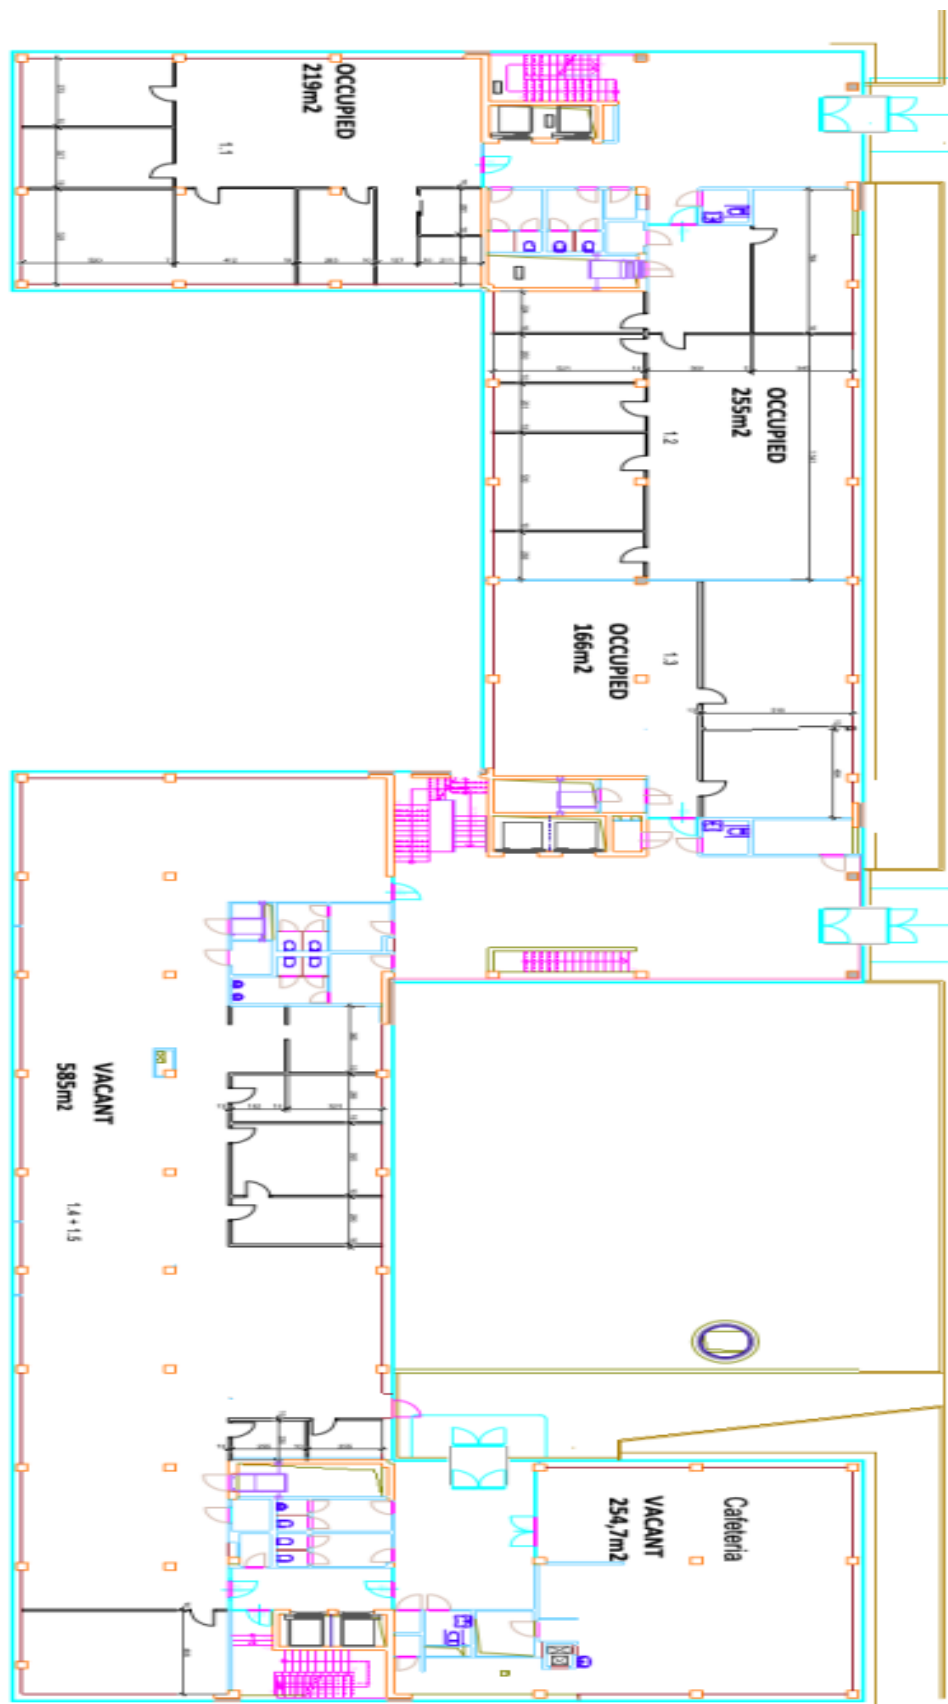

Kancelářské prostory

Praha 5, Jinonice, Pekařská

Pronajato

prizemi / ground floor