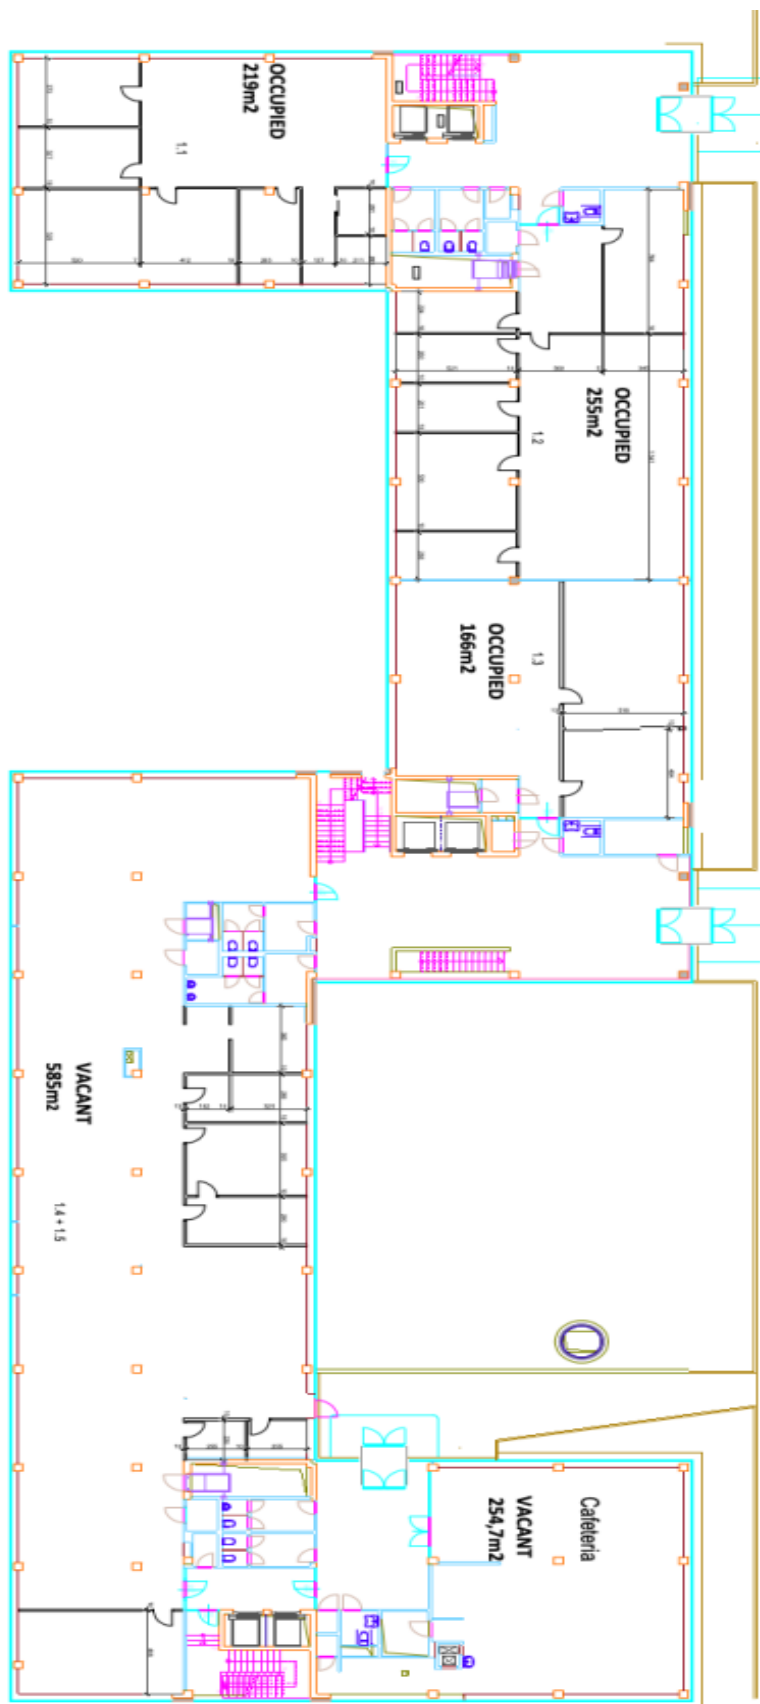

Kancelářské prostory

Praha 5, Jinonice, Pekařská

Pronajato

průzemí / ground floor