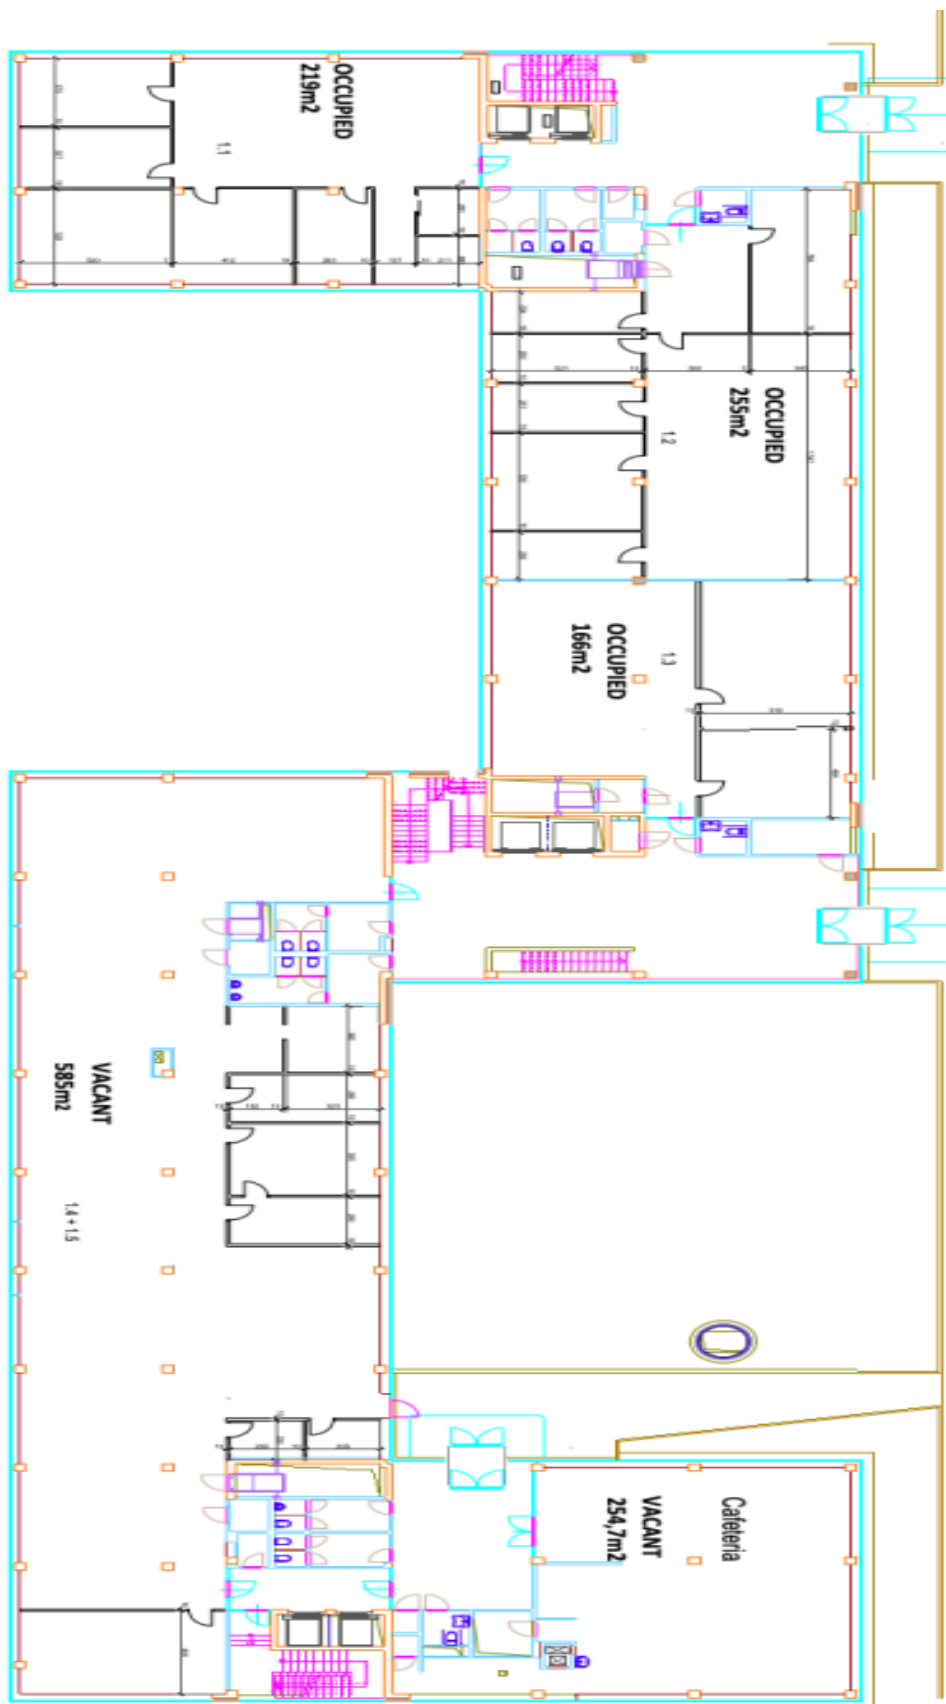

Kancelářské prostory

Praha 5, Jinonice, Pekařská

Pronajato

prizemi / ground floor