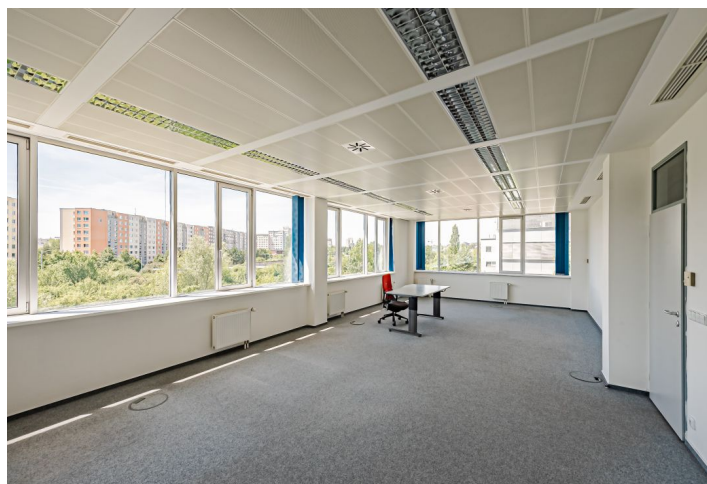

Kancelářské prostory

Praha 5, Jinonice, Pekařská

Pronajato