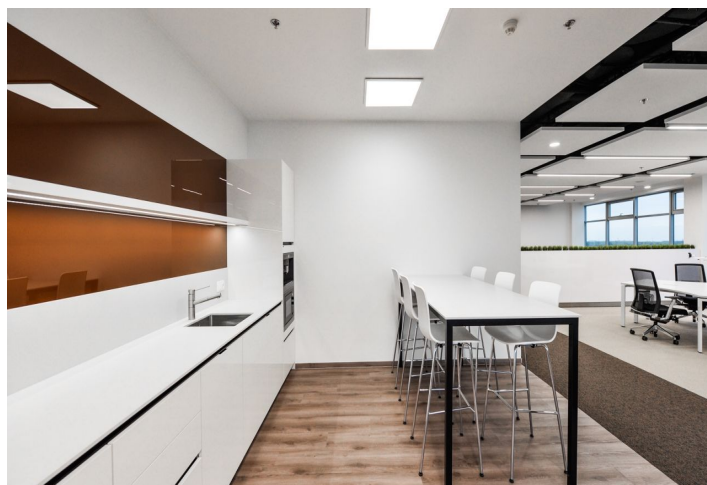

Kancelářské prostory

Pronajato

Praha 5, Stodůlky, Bucharova