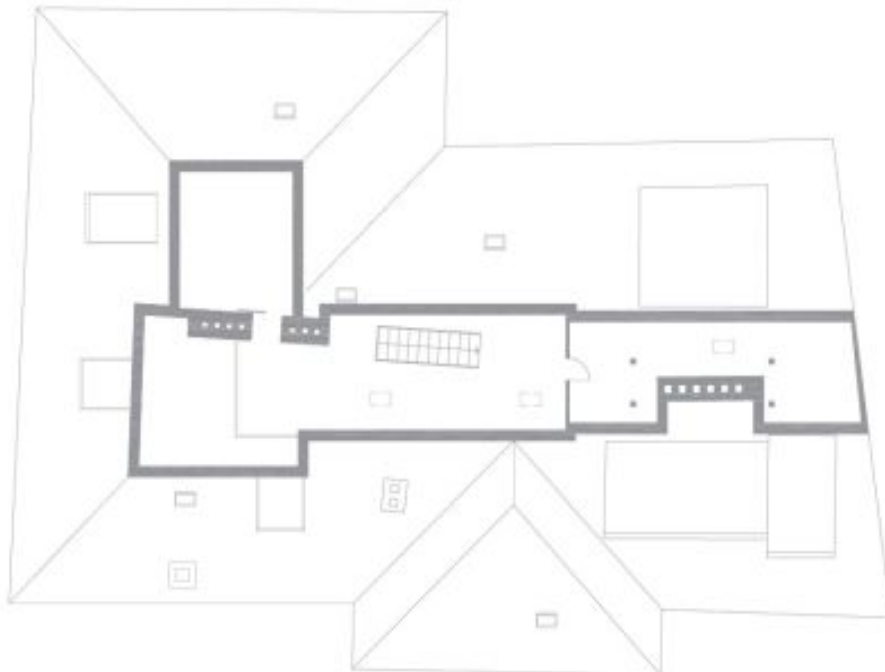

Plně zařízený a klimatizovaný mezonetový půdní byt s nádherným výhledem a 24 hodinovou ostrahou ve 3. patře kompletně rekonstruované historické budově na Malé Straně, jen pár kroků od Karlova mostu.

V bytě se nachází plně vybavená kuchyně, obývací pokoj, 2 ložnice, koupelna s vanou, sprchovým koutem a umyvadlem, toaleta s bidetem zvlášť a galerie.

Plocha je tvořena součtem celé plochy jednotky a ohraničená obvodovými zdmi.

Byt 3+kk

171 m², Praha 1, Malá Strana, Cihelná

Pronajato

Byt 3+kk

171 m², Praha 1, Malá Strana, Cihelná

Pronajato

Poznámka:
Všechny údaje jsou orientační a mohou být ovlivněny měřeními a prostředky měření, které byly použity při přípravě plánů a projektů.