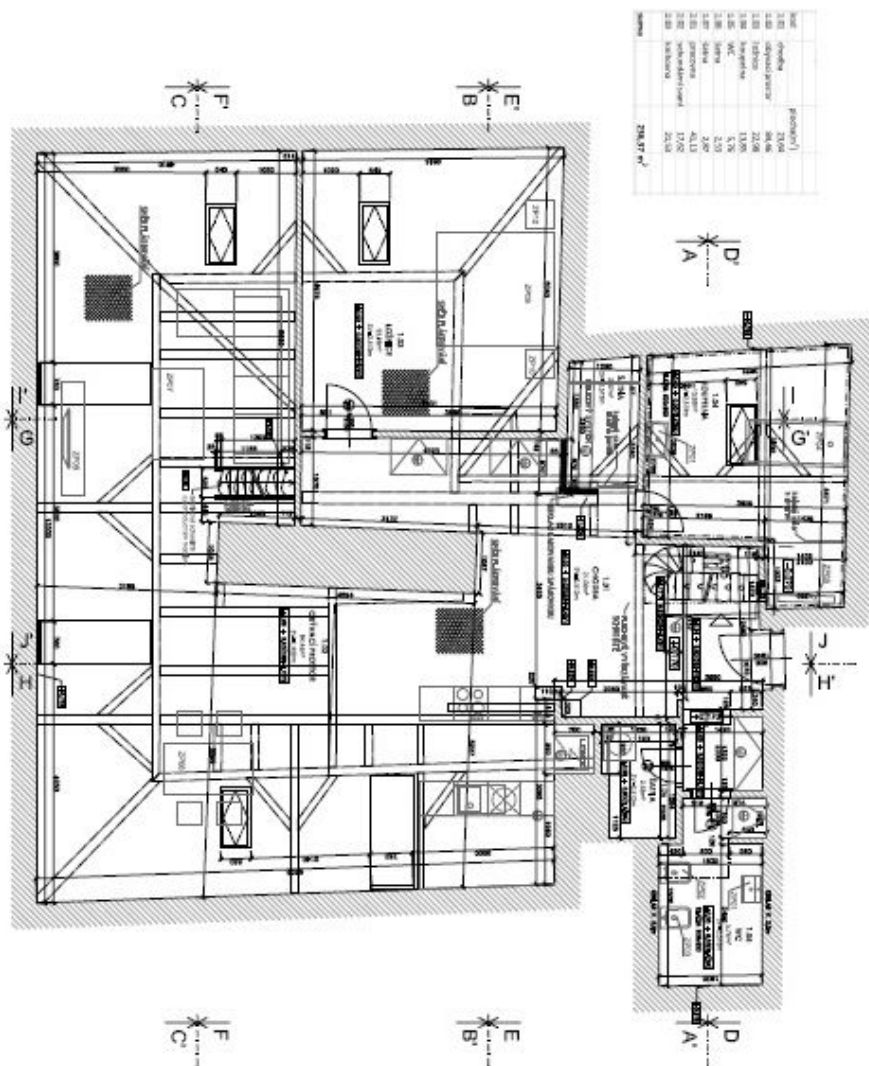

Plocha je tvořena součtem celé plochy jednotky a ohraničená obvodovými zdmi.

Byt 3+kk

171 m², Praha 1, Malá Strana, Cihelná

Pronajato

Byt 3+kk

171 m², Praha 1, Malá Strana, Cihelná

Pronajato

Poznámka
Všechny údaje jsou zobrazeny s přesností na dvě desetinná místa a mohou být přibližné a závislé na měřicím systému.

VRCHNÍ PODLAŽÍ

Číslo	plocha (m ²)
1.01	101,07
1.02	5,70
1.03	2,07
1.04	13,80
1.05	2,30
1.06	56,8
1.07	9,26
celkem	211,47 m²

Byt 3+kk

171 m², Praha 1, Malá Strana, Cihelná

Pronajato

Poznámka:
Vzhledem ke standardnímu stavu bytu jsou rozměry stěn rovinné k posuvným roletám jako v nerealizované příloze stáčet a provedení povrchu stěn.

VRCHNÍ POCLOUČ

číslo	popis	plocha (m ²)
2.01	občasná	10,17
2.02		1,75
2.03		2,32
2.04		13,85
2.05	schodiště	1,36
2.01		16,9
2.02	terasa	
celkem		213,40 m²

Byt 3+kk

171 m², Praha 1, Malá Strana, Cihelná

Pronajato