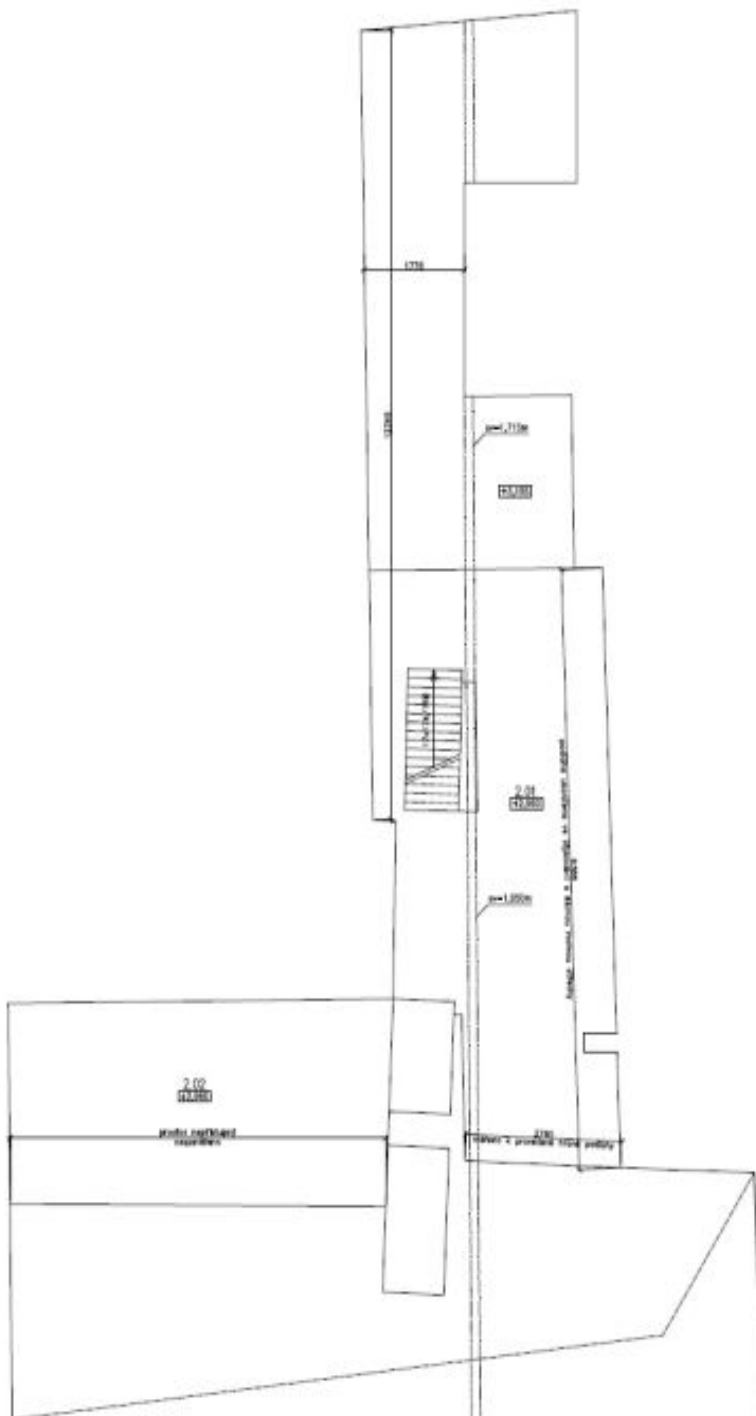

Plně zařízený a klimatizovaný mezonetový půdní byt s nádherným výhledem a 24 hodinovou ostrahou ve 3. patře kompletně rekonstruované historické budově na Malé Straně, jen pár kroků od Karlova mostu.

V bytě se nachází plně vybavená kuchyně, obývací pokoj, 2 ložnice, koupelna s vanou, sprchovým koutem a umyvadlem, toaleta s bidetem zvlášť a galerie.

Plocha je tvořena součtem celé plochy jednotky a ohraničená obvodovými zdmi.

Byt 3+kk

171 m², Praha 1, Malá Strana, Cihelná

Pronajato

Byt 3+kk

171 m², Praha 1, Malá Strana, Cihelná

Pronajato

Poznámka:
Všechny údaje jsou orientační a mohou být ovlivněny měřeními a prostředky měření, které byly použity při přípravě plánů a projektů.

VRCHNÍ PODLAŽÍ

Podlaží	plocha (m ²)
1.01	10,17
1.02	5,70
1.03	2,57
1.04	13,85
1.05	2,36
1.06	56,8
1.07	rekonstrukce
celkem	213,42 m²

Byt 3+kk

171 m², Praha 1, Malá Strana, Cihelná

Pronajato

Poznámka:
Vzhledem ke standardnímu stavu bytu jsou rozměry místností a prostorů jen orientační a v reálném životě mohou být ovlivněny stěží a provedením povrchů, sítě.

VRCHNĚPŘÍDAČ

číslo	popis	plocha (m ²)
2.01	obývací	10,17
2.02	obývací	1,75
2.03	obývací	2,32
2.04	obývací	13,85
2.05	obývací	1,36
2.01	obývací	16,9
2.02	obývací	16,9
celkem		213,40 m²

Byt 3+kk

171 m², Praha 1, Malá Strana, Cihelná