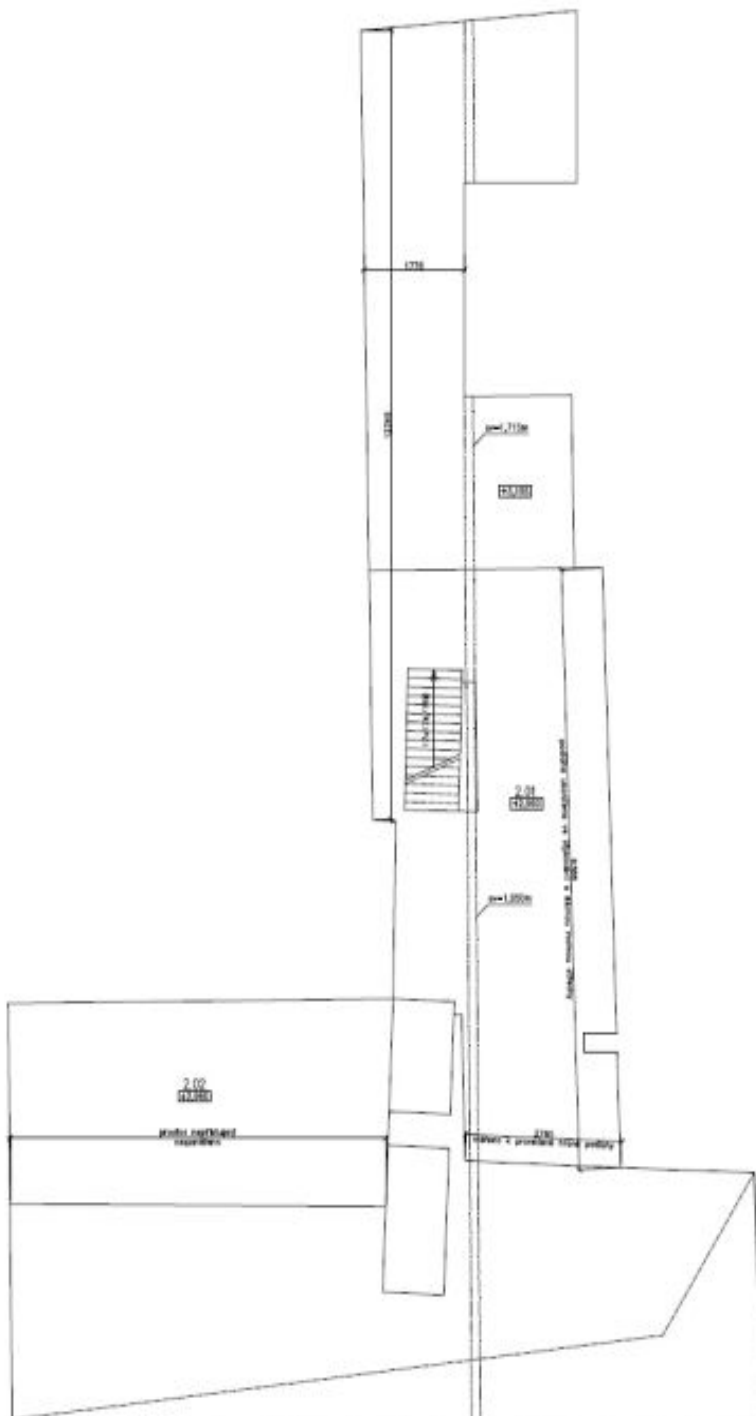

Plně zařízený a klimatizovaný mezonetový půdní byt s nádherným výhledem a 24 hodinovou ostrahou ve 3. patře kompletně rekonstruované historické budově na Malé Straně, jen pár kroků od Karlova mostu.

V bytě se nachází plně vybavená kuchyně, obývací pokoj, 2 ložnice, koupelna s vanou, sprchovým koutem a umyvadlem, toaleta s bidetem zvlášť a galerie.

Plocha je tvořena součtem celé plochy jednotky a ohraničená obvodovými zdmi.

Byt 3+kk

171 m², Praha 1, Malá Strana, Cihelná

Pronajato

Byt 3+kk

171 m², Praha 1, Malá Strana, Cihelná

Pronajato

Poznámka:
Všechny údaje jsou orientační a mohou být ovlivněny měřicími chybami a rozdílymi v měřeních a provedeních stavebních sítí.

VRCHNÍ PODLAŽÍ

Podlaží	plocha (m ²)
1.01	10,17
1.02	5,70
1.03	2,57
1.04	13,85
1.05	2,36
1.06	56,8
1.07	neuváděno
celkem	213,45 m²

Byt 3+kk

171 m², Praha 1, Malá Strana, Cihelná

Pronajato

Poznámka:
Vzhledem ke standardnímu stavu bytu jsou rozměry stěn rovinné k posuvným roletám jako
a rovněž k výšce stropu a povrchu podlahy.

VRCHNÍ POKLAD

číslo	popis	plocha (m ²)
2.01	obývací	10,17
2.02	obývací	1,75
2.03	obývací	2,32
2.04	obývací	13,85
2.05	obývací	1,36
2.01	obývací	16,0
2.02	obývací	16,0
celkem		213,40 m²

Byt 3+kk

171 m², Praha 1, Malá Strana, Cihelná