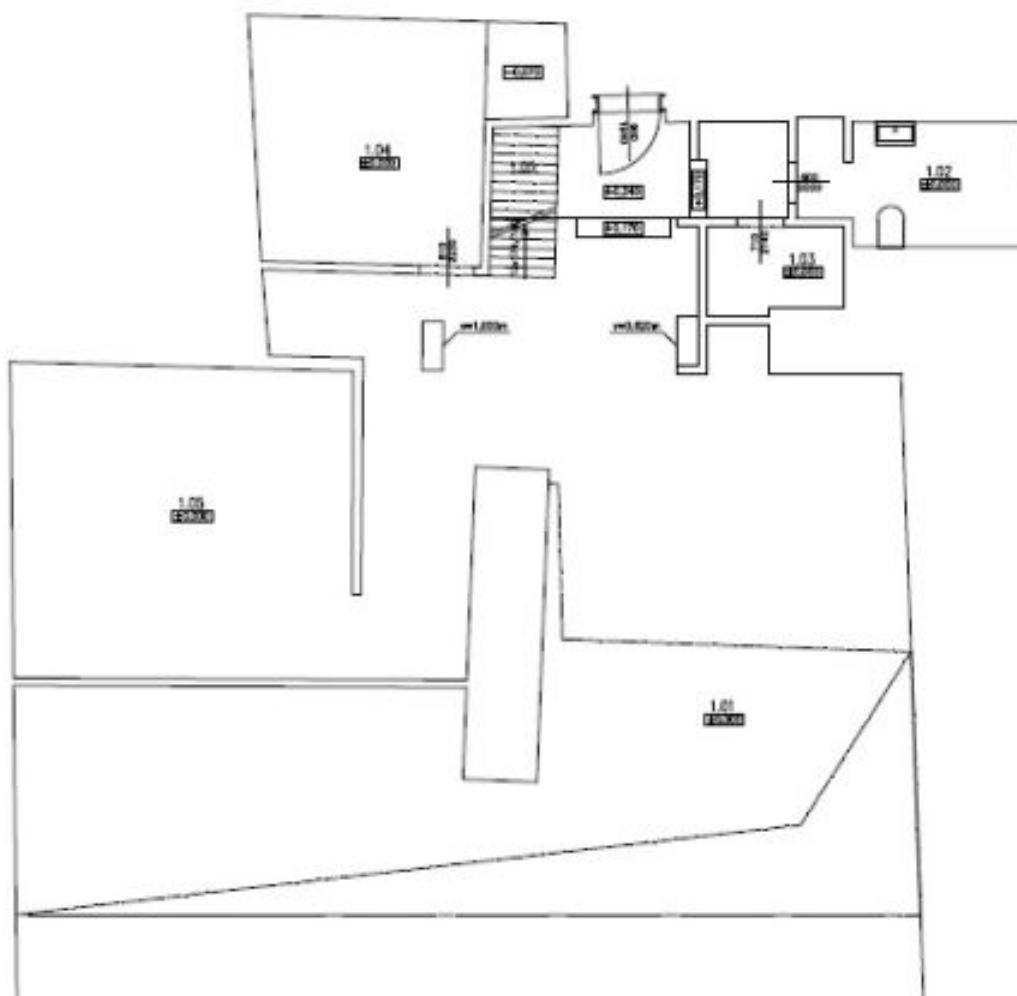

Plocha je tvořena součtem celé plochy jednotky a ohraničená obvodovými zdmi.

Byt 3+kk

171 m², Praha 1, Malá Strana, Cihelná

Pronajato

Byt 3+kk

171 m², Praha 1, Malá Strana, Cihelná

Pronajato

Poznámka:

Výkres je orientační a není závazný. Jeho obsahem nejsou podrobné detaily a provedení, které může být v rozporu s příslušným státním a obecním právním předpisem.

OPISNÉ PODLAŽÍ

| Kód | procházka |
|------|-----------------------|
| 1.01 | 100,17 |
| 1.02 | 5,76 |
| 1.03 | 2,97 |
| 1.04 | 13,85 |
| 1.05 | 3,26 |
| 1.06 | 56,8 |
| 1.07 | neobsahuje |
| sum | 213,45 m ² |