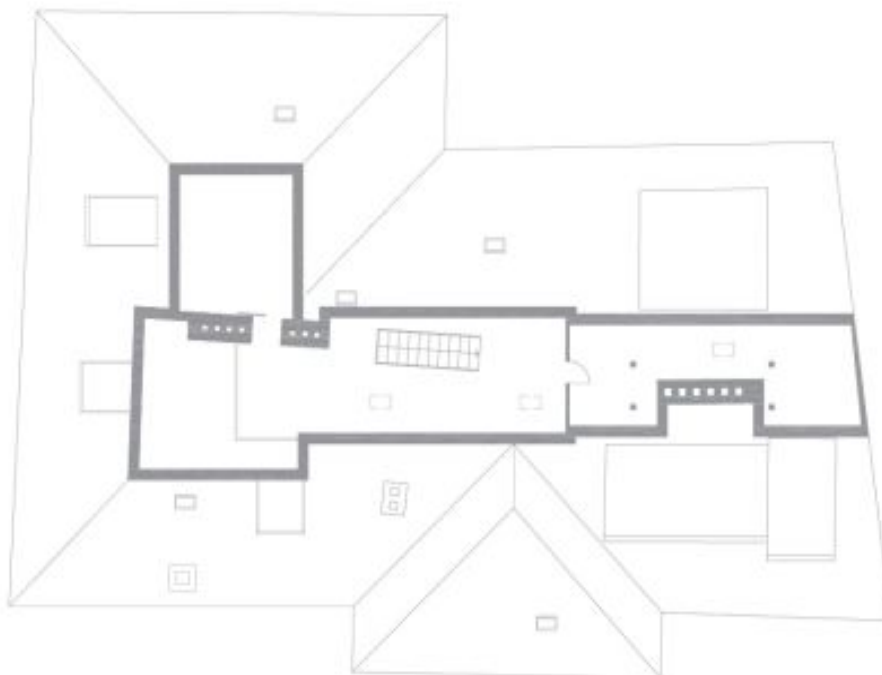

Plně zařízený a klimatizovaný mezonetový půdní byt s nádherným výhledem a 24 hodinovou ostrahou ve 3. patře kompletně rekonstruované historické budově na Malé Straně, jen pár kroků od Karlova mostu.

V bytě se nachází plně vybavená kuchyně, obývací pokoj, 2 ložnice, koupelna s vanou, sprchovým koutem a umyvadlem, toaleta s bidetem zvlášť a galerie.

Plocha je tvořena součtem celé plochy jednotky a ohraničená obvodovými zdmi.

Byt 3+kk

171 m², Praha 1, Malá Strana, Cihelná

Pronajato

Byt 3+kk

171 m², Praha 1, Malá Strana, Cihelná

Pronajato

Poznámka:
Všechny údaje jsou orientační a mohou být ovlivněny měřicími chybami a rozdílymi v měřeních a provedeních stavebních sítí.