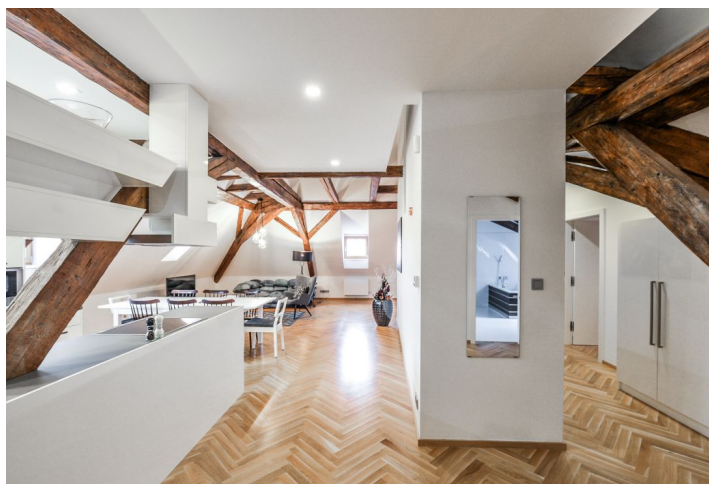

Byt 3+kk

171 m², Praha 1, Malá Strana, Cihelná

Pronajato