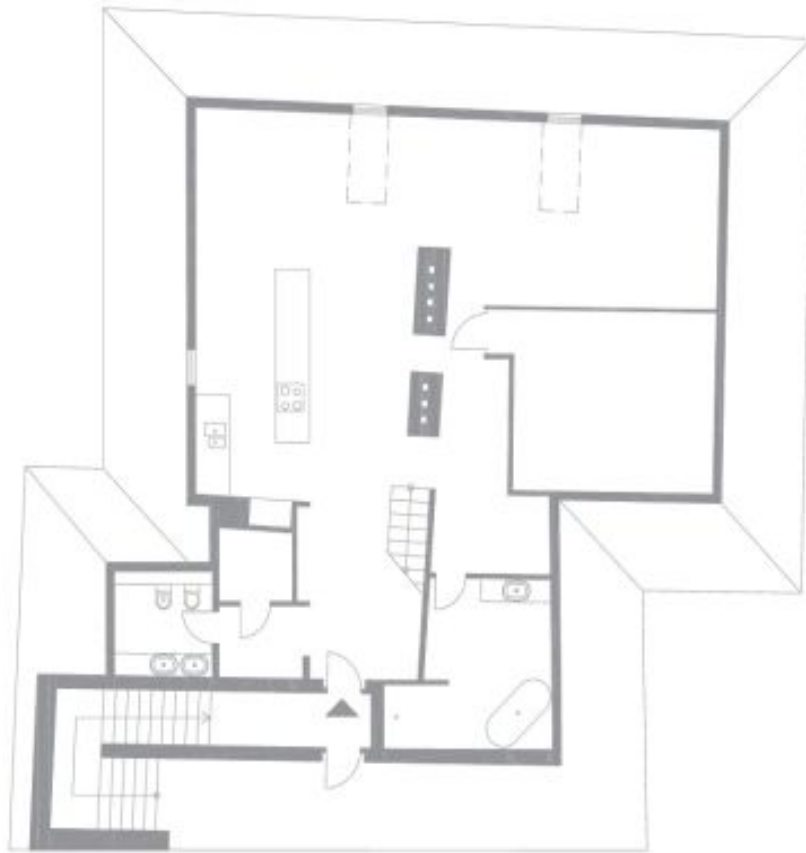

Plně zařízený a klimatizovaný mezonetový půdní byt s nádherným výhledem a 24 hodinovou ostrahou ve 3. patře kompletně rekonstruované historické budově na Malé Straně, jen pár kroků od Karlova mostu.

V bytě se nachází plně vybavená kuchyně, obývací pokoj, 2 ložnice, koupelna s vanou, sprchovým koutem a umyvadlem, toaleta s bidetem zvlášť a galerie.

Plocha je tvořena součtem celé plochy jednotky a ohraničená obvodovými zdmi.

Byt 3+kk

171 m², Praha 1, Malá Strana, Cihelná

Pronajato

Byt 3+kk

171 m², Praha 1, Malá Strana, Cihelná

Pronajato

Poznámka:
Všechny údaje jsou orientační a mohou být ovlivněny měřeními a prostředky měření, které byly použity při přípravě plánů a projektů.

VRCHNÍ PODLAŽÍ

Podlaží	plocha (m ²)
1.01	10,17
1.02	5,70
1.03	2,57
1.04	13,85
1.05	2,36
1.06	56,8
1.07	rekonstrukce
celkem	213,42 m²

Byt 3+kk

171 m², Praha 1, Malá Strana, Cihelná

Pronajato

Poznámka:
Vzhledem ke standardnímu stavu bytu jsou rozměry místností a prostorů jen orientační a v reálném životě mohou být ovlivněny stěží a provedením povrchů, sítě.