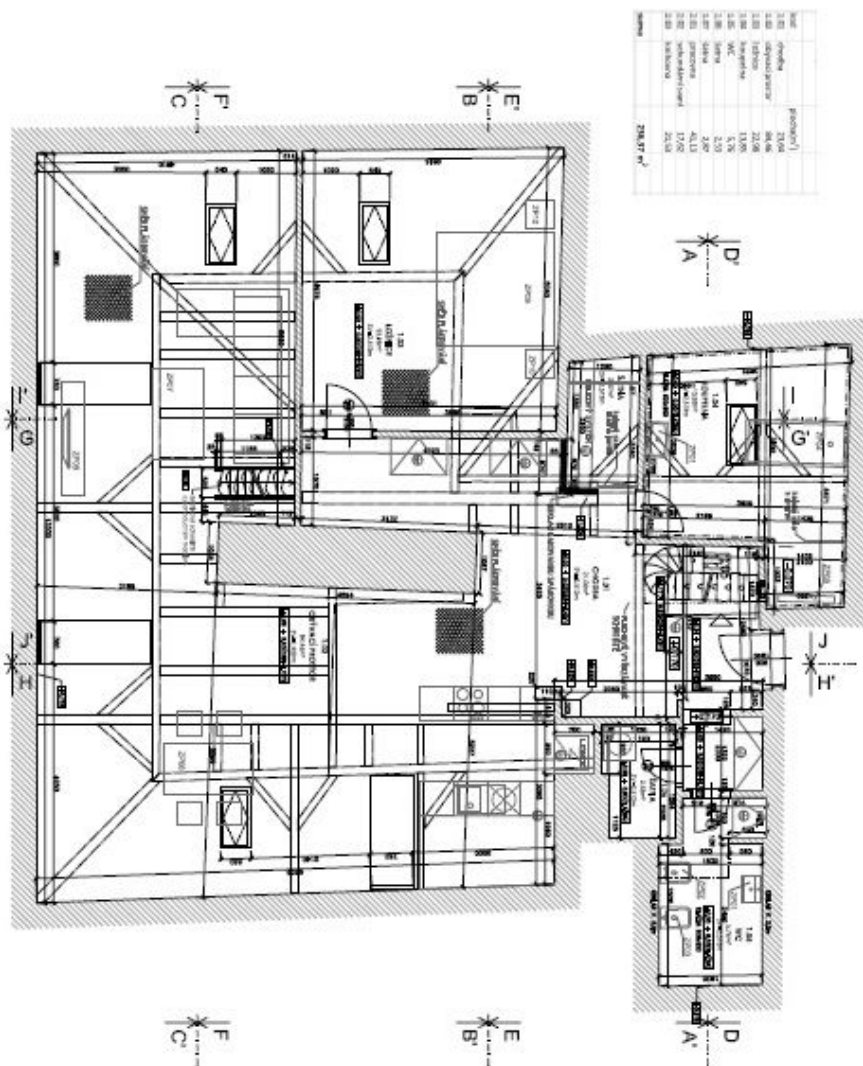

Byt 3+kk

171 m², Praha 1, Malá Strana, Cihelná

Pronajato