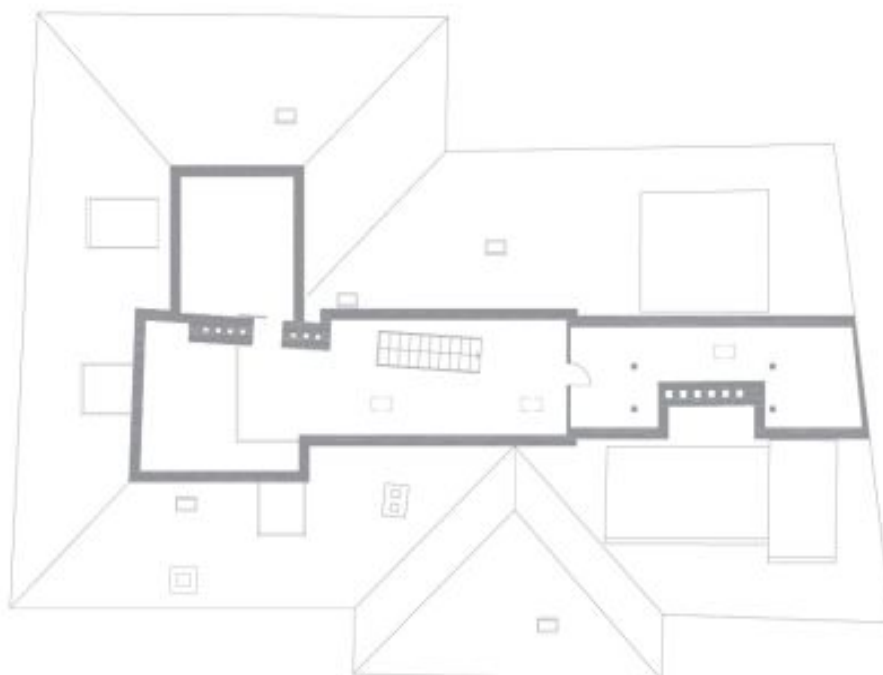

Plně zařízený a klimatizovaný mezonetový půdní byt s nádherným výhledem a 24 hodinovou ostrahou ve 3. patře kompletně rekonstruované historické budově na Malé Straně, jen pár kroků od Karlova mostu.

V bytě se nachází plně vybavená kuchyně, obývací pokoj, 2 ložnice, koupelna s vanou, sprchovým koutem a umyvadlem, toaleta s bidetem zvlášť a galerie.

Plocha je tvořena součtem celé plochy jednotky a ohraničená obvodovými zdmi.

Byt 3+kk

171 m², Praha 1, Malá Strana, Cihelná

Pronajato

Byt 3+kk

171 m², Praha 1, Malá Strana, Cihelná

Pronajato

Poznámka
Všechny údaje jsou zobrazeny s přesností na dvě desetinná místa a mohou být přibližné a závislé na měřicím systému.