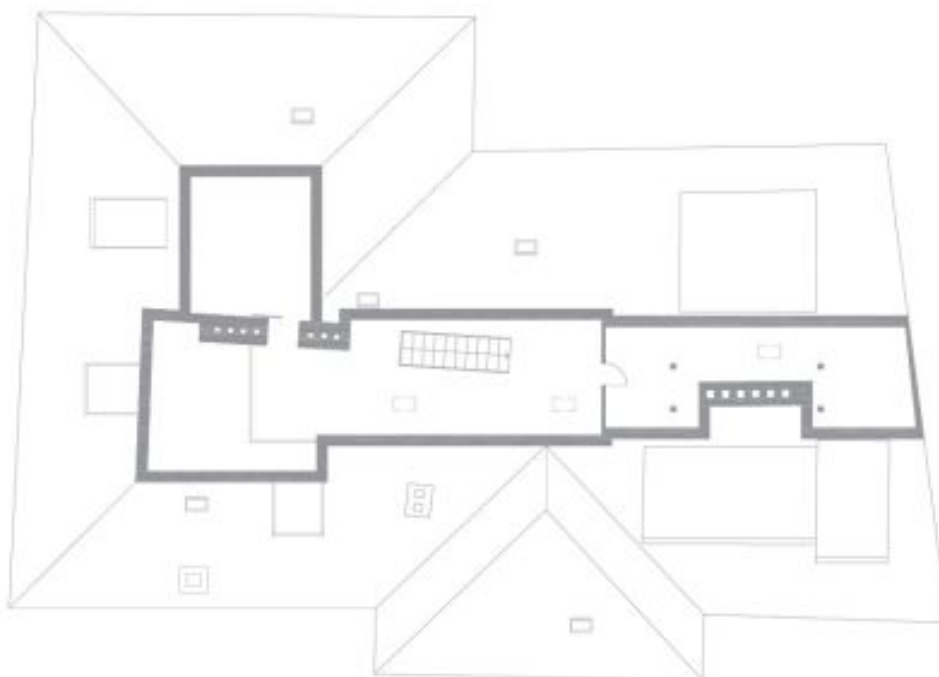

Plně zařízený a klimatizovaný mezonetový půdní byt s nádherným výhledem a 24 hodinovou ostrahou ve 3. patře kompletně rekonstruované historické budově na Malé Straně, jen pár kroků od Karlova mostu.

V bytě se nachází plně vybavená kuchyně, obývací pokoj, 2 ložnice, koupelna s vanou, sprchovým koutem a umyvadlem, toaleta s bidetem zvlášť a galerie.

Plocha je tvořena součtem celé plochy jednotky a ohraničená obvodovými zdmi.

Byt 3+kk

171 m², Praha 1, Malá Strana, Cihelná

Pronajato

Byt 3+kk

171 m², Praha 1, Malá Strana, Cihelná

Pronajato

Poznámka: