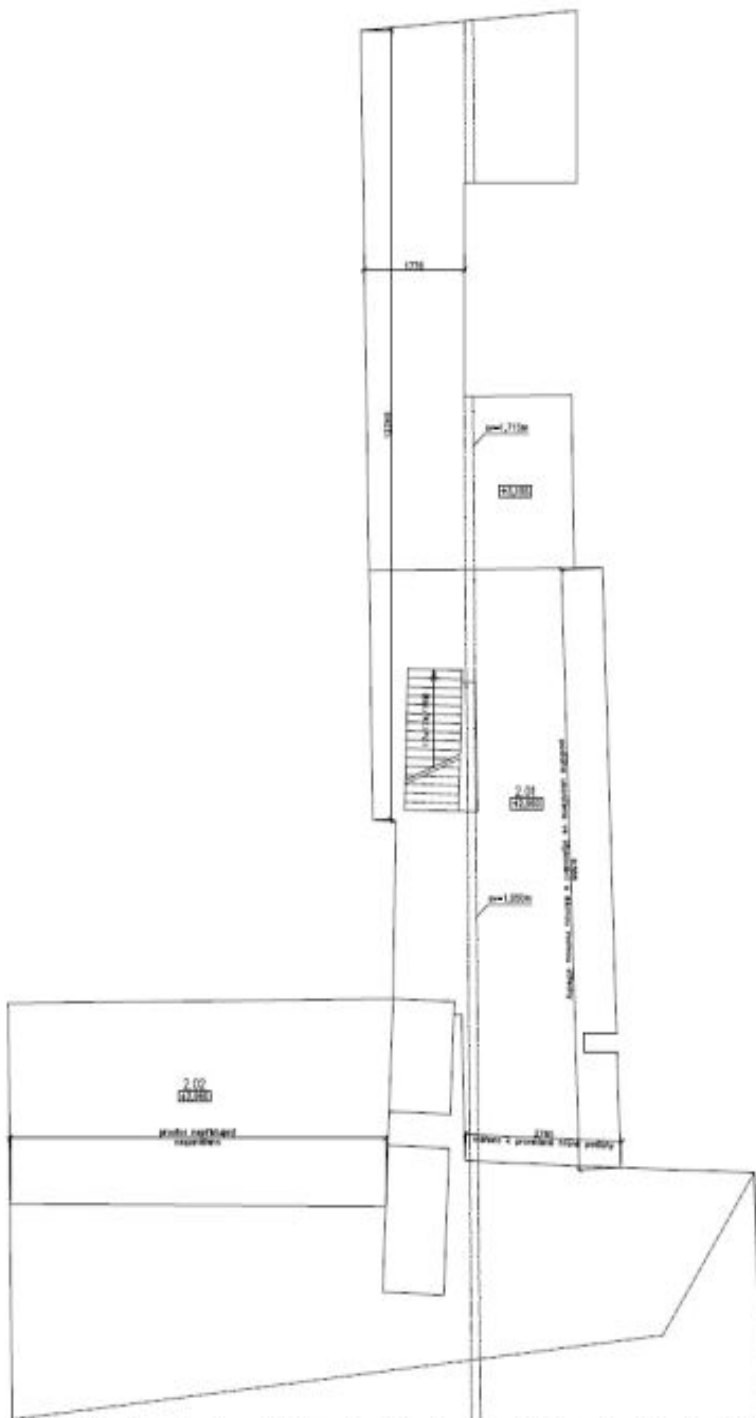

Plně zařízený a klimatizovaný mezonetový půdní byt s nádherným výhledem a 24 hodinovou ostrahou ve 3. patře kompletně rekonstruované historické budově na Malé Straně, jen pár kroků od Karlova mostu.

V bytě se nachází plně vybavená kuchyně, obývací pokoj, 2 ložnice, koupelna s vanou, sprchovým koutem a umyvadlem, toaleta s bidetem zvlášť a galerie.

Plocha je tvořena součtem celé plochy jednotky a ohraničená obvodovými zdmi.

Byt 3+kk

171 m², Praha 1, Malá Strana, Cihelná

Pronajato

Byt 3+kk

171 m², Praha 1, Malá Strana, Cihelná

Pronajato

Poznámka
Všechny údaje jsou zobrazeny s přesností na dvě desetinná místa a mohou být přibližné a závislé na měřicím systému.

VRCHNÍ PODLAŽÍ

Číslo	plocha (m ²)
1.01	101,07
1.02	5,70
1.03	2,07
1.04	13,80
1.05	2,30
1.06	56,8
1.07	9,26
celkem	211,47 m²

Byt 3+kk

171 m², Praha 1, Malá Strana, Cihelná

Pronajato

Poznámka:
Vzhledem ke standardnímu stavu bytu jsou rozměry stěn rovinné k posuvným roletám jako v nerealizované příloze stáčet a provedení povrchu stěn.

VRCHNÍ POCLOUČ

číslo	popis	plocha (m ²)
2.01	občasná	10,17
2.02		1,75
2.03		2,32
2.04		13,85
2.05	schodiště	1,36
2.01		16,9
2.02	terasa	
celkem		213,40 m²

Byt 3+kk

171 m², Praha 1, Malá Strana, Cihelná

Pronajato