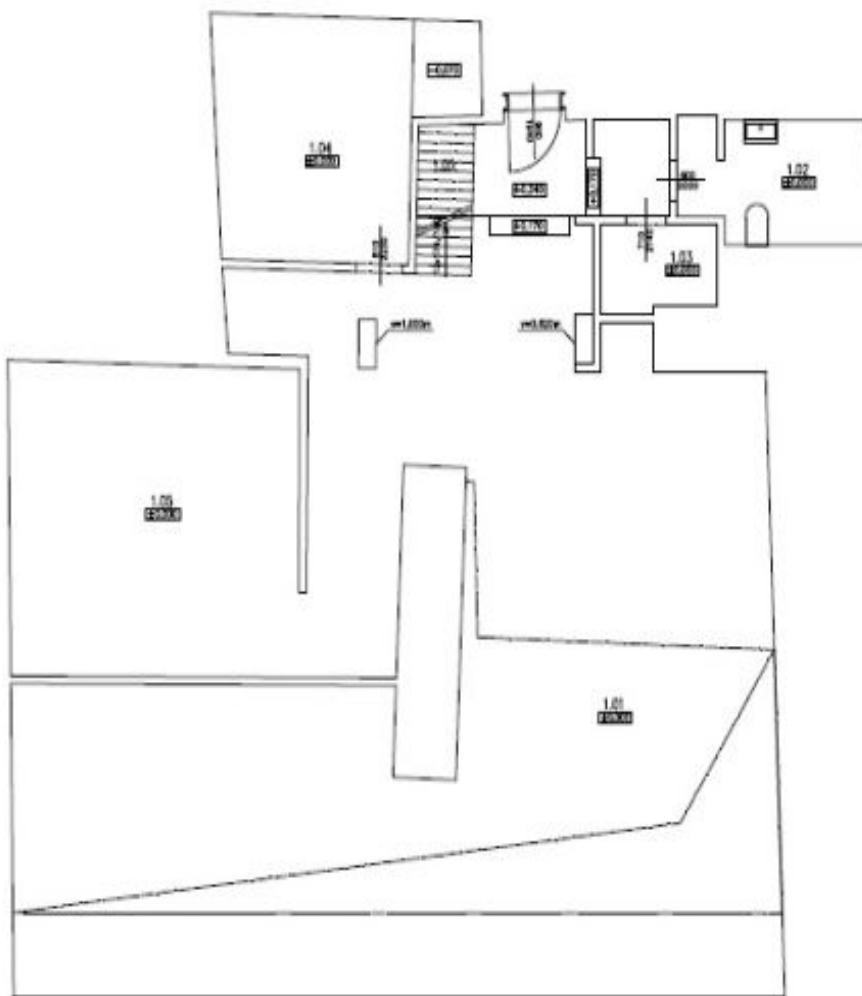

Plocha je tvořena součtem celé plochy jednotky a ohraničená obvodovými zdmi.

Byt 3+kk

171 m², Praha 1, Malá Strana, Cihelná

Pronajato

Byt 3+kk

171 m², Praha 1, Malá Strana, Cihelná

Pronajato

Poznámka:
Všechny údaje jsou orientační a mohou být ovlivněny měřeními a prostředky měření, které byly použity při přípravě plánů a projektů.

VRCHNÍ PODLAŽÍ

Podlaží	plocha (m ²)
1.01	10,17
1.02	5,70
1.03	2,57
1.04	13,85
1.05	2,36
1.06	56,8
1.07	rekonstrukce
celkem	213,42 m²

Byt 3+kk

171 m², Praha 1, Malá Strana, Cihelná

Pronajato

Poznámka:
Vzhledem ke standardnímu stavu bytu jsou rozměry místností a prostorů jen orientační a v reálném životě mohou být ovlivněny stěží a provedením povrchů, sítě.