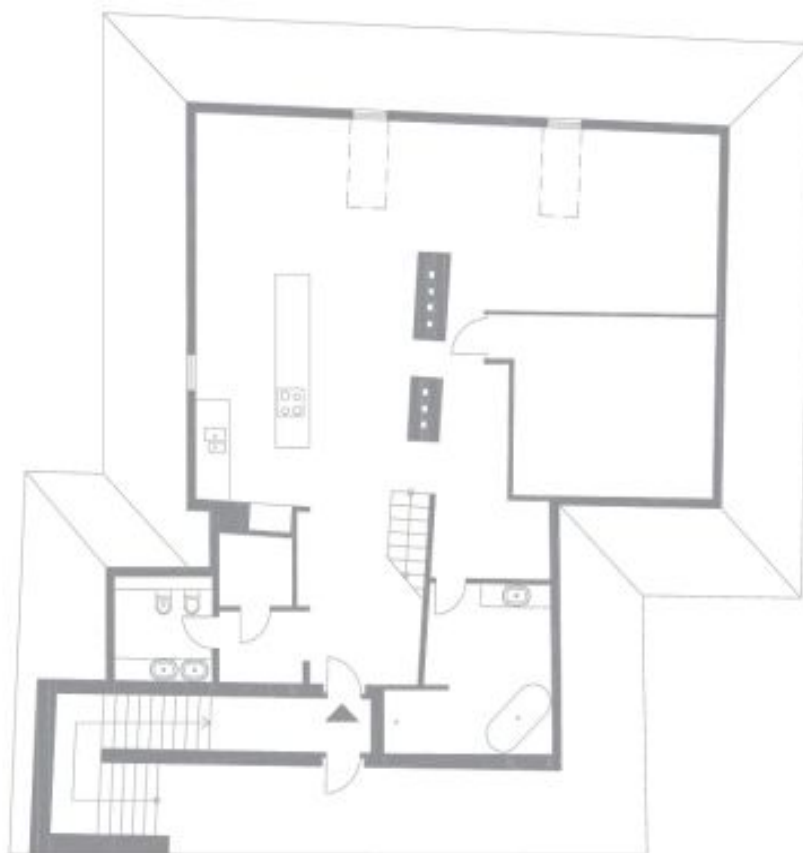

Plně zařízený a klimatizovaný mezonetový půdní byt s nádherným výhledem a 24 hodinovou ostrahou ve 3. patře kompletně rekonstruované historické budově na Malé Straně, jen pár kroků od Karlova mostu.

V bytě se nachází plně vybavená kuchyně, obývací pokoj, 2 ložnice, koupelna s vanou, sprchovým koutem a umyvadlem, toaleta s bidetem zvlášť a galerie.

Plocha je tvořena součtem celé plochy jednotky a ohraničená obvodovými zdmi.

Byt 3+kk

171 m², Praha 1, Malá Strana, Cihelná

Pronajato

Byt 3+kk

171 m², Praha 1, Malá Strana, Cihelná

Pronajato

Poznámka
Všechny údaje jsou zobrazeny s přesností na dvě desetinná místa a mohou být přibližné a závislé na měřicím systému.