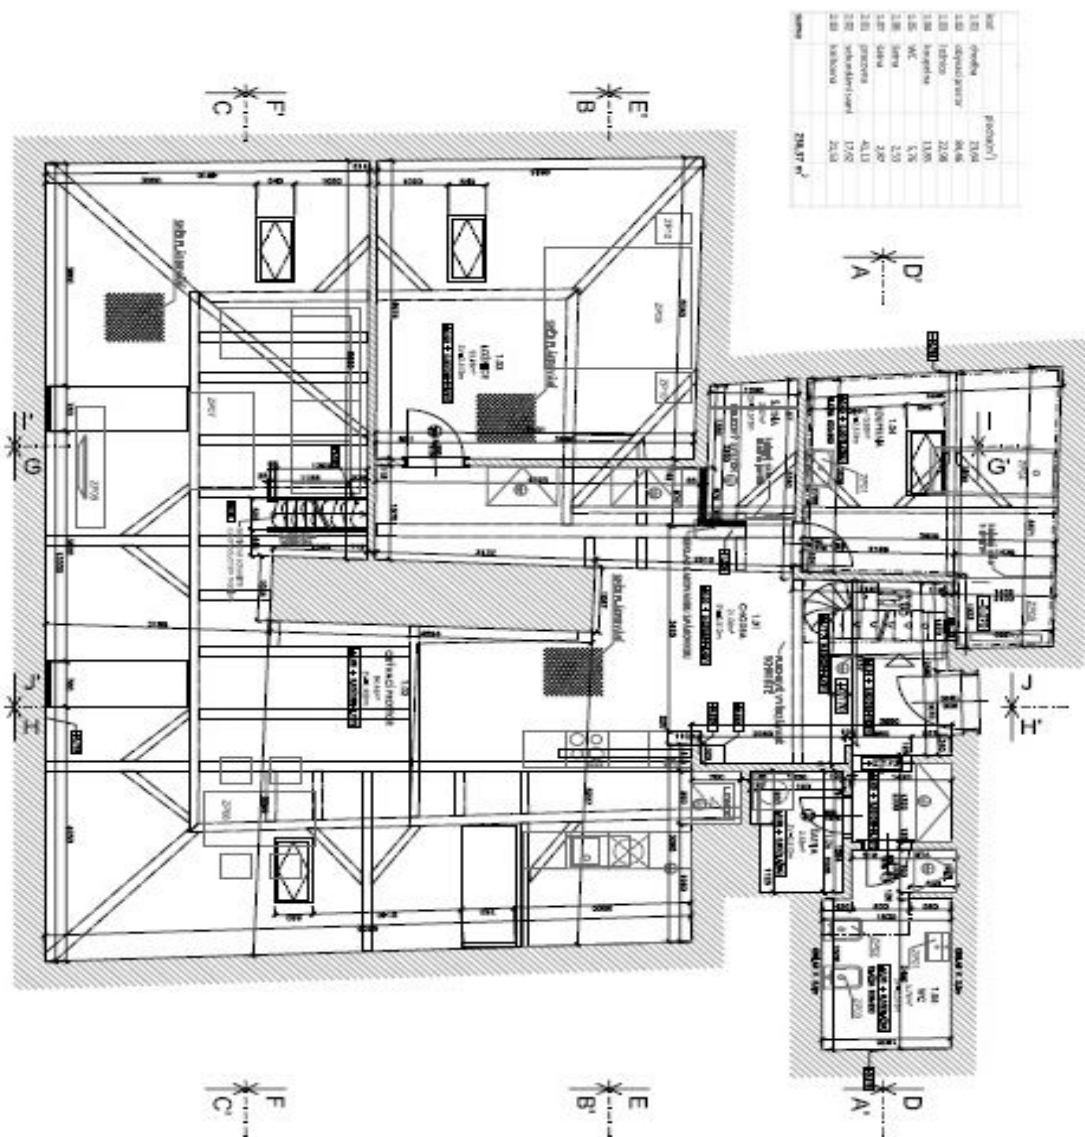

Byt 3+kk

171 m², Praha 1, Malá Strana, Cihelná

Pronajato