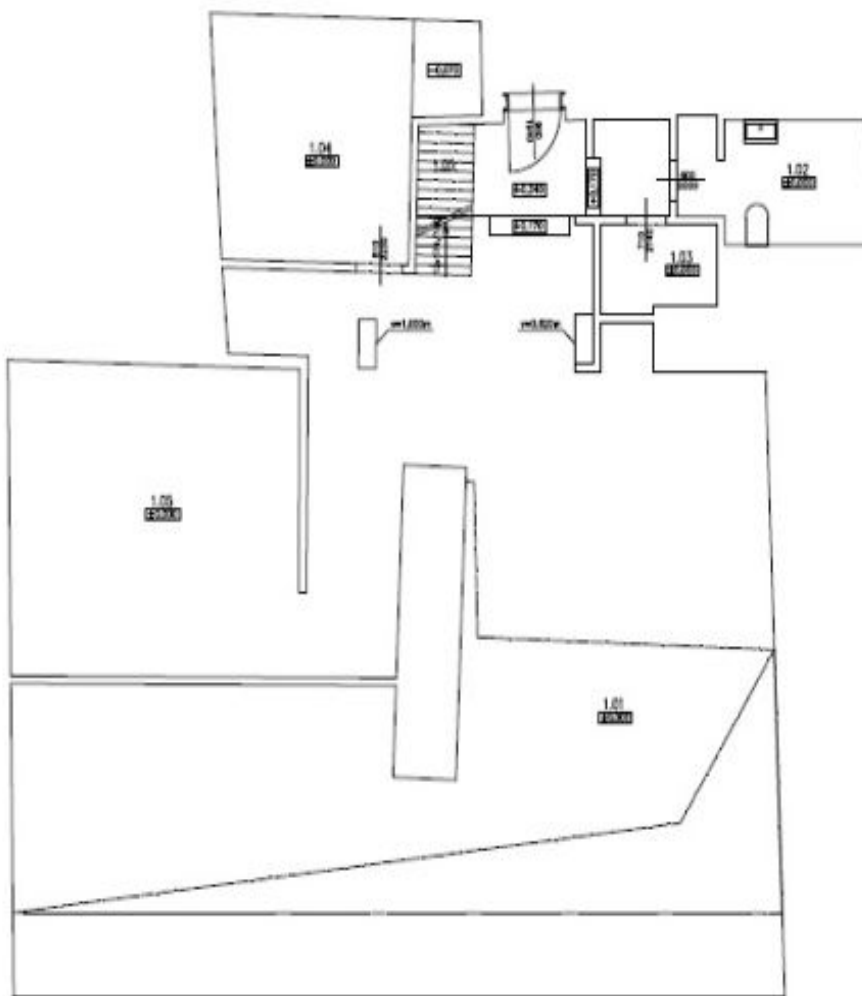

Plocha je tvořena součtem celé plochy jednotky a ohraničená obvodovými zdmi.

Byt 3+kk

171 m², Praha 1, Malá Strana, Cihelná

Pronajato

Byt 3+kk

171 m², Praha 1, Malá Strana, Cihelná

Pronajato

Poznámka:
Všechny údaje jsou orientační a mohou být ovlivněny měřicími chybami a rozdílymi v měřeních a provedeních stavebních sítí.

VRCHNÍ PODLAŽÍ

Podlaží	plocha (m ²)
1.01	10,17
1.02	5,70
1.03	2,57
1.04	13,85
1.05	2,36
1.06	56,8
1.07	neuváděno
celkem	213,45 m²

Byt 3+kk

171 m², Praha 1, Malá Strana, Cihelná

Pronajato

Poznámka:
Vzhledem ke standardnímu stavu bytu jsou rozměry stěn rovinné k posuvným roletám jako
a rovněž k výšce stropu a povrchu podlahy.