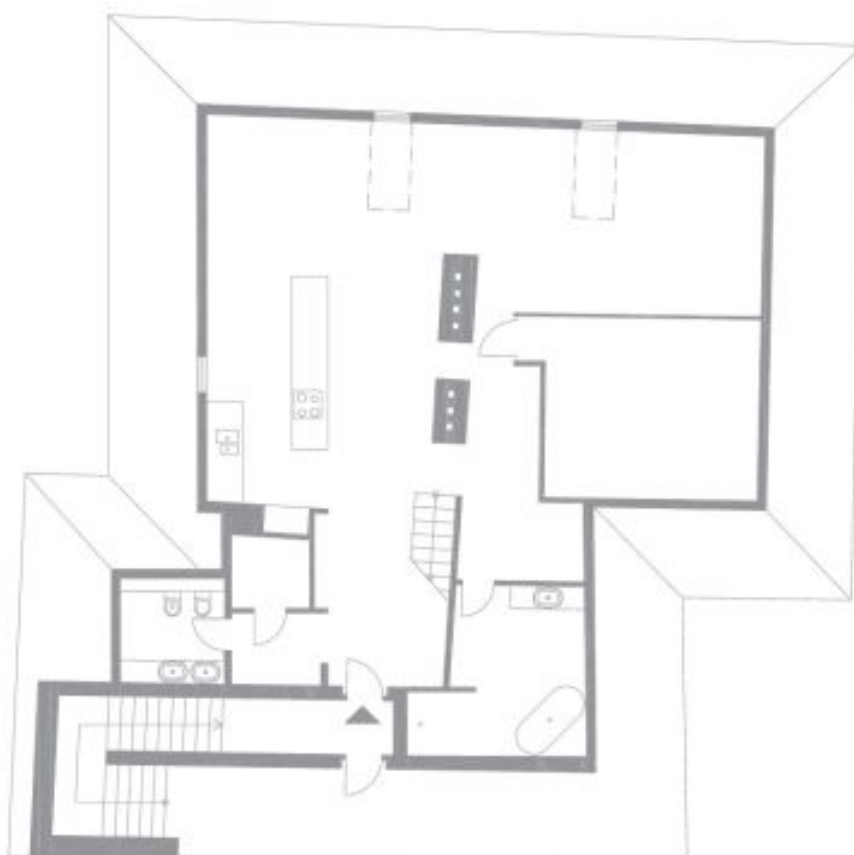

Plně zařízený a klimatizovaný mezonetový půdní byt s nádherným výhledem a 24 hodinovou ostrahou ve 3. patře kompletně rekonstruované historické budově na Malé Straně, jen pár kroků od Karlova mostu.

V bytě se nachází plně vybavená kuchyně, obývací pokoj, 2 ložnice, koupelna s vanou, sprchovým koutem a umyvadlem, toaleta s bidetem zvlášť a galerie.

Plocha je tvořena součtem celé plochy jednotky a ohraničená obvodovými zdmi.

Byt 3+kk

171 m², Praha 1, Malá Strana, Cihelná

Pronajato

Byt 3+kk

171 m², Praha 1, Malá Strana, Cihelná

Pronajato

Poznámka:

Výkres je orientační a není závazný. Jeho obsahem nejsou podrobné detaily a provedení, které může být v rozporu s příslušným státním a obecním právním předpisem.

OPISNÉ PODLAŽÍ

| Kód | procházka |
|------|-----------------------|
| 1.01 | 100,17 |
| 1.02 | 5,76 |
| 1.03 | 2,97 |
| 1.04 | 13,85 |
| 1.05 | 3,26 |
| 1.06 | 56,8 |
| 1.07 | neobsahuje |
| sum | 213,45 m ² |