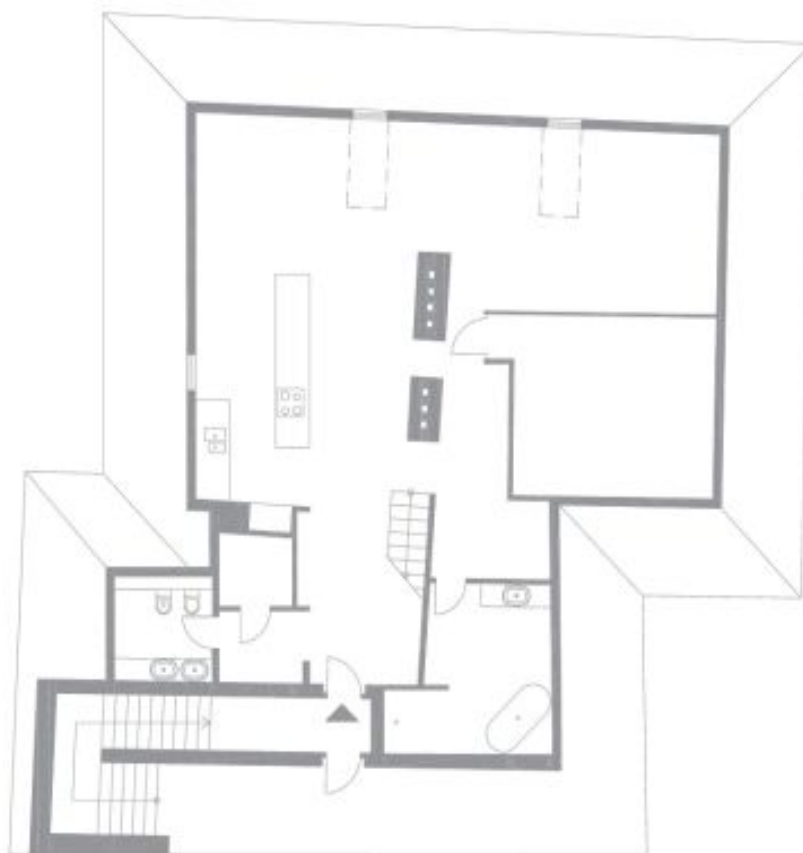

Plně zařízený a klimatizovaný mezonetový půdní byt s nádherným výhledem a 24 hodinovou ostrahou ve 3. patře kompletně rekonstruované historické budově na Malé Straně, jen pár kroků od Karlova mostu.

V bytě se nachází plně vybavená kuchyně, obývací pokoj, 2 ložnice, koupelna s vanou, sprchovým koutem a umyvadlem, toaleta s bidetem zvlášť a galerie.

Plocha je tvořena součtem celé plochy jednotky a ohraničená obvodovými zdmi.

Byt 3+kk

171 m², Praha 1, Malá Strana, Cihelná

Pronajato

Byt 3+kk

171 m², Praha 1, Malá Strana, Cihelná

Pronajato

Poznámka:
Všechny údaje jsou orientační a mohou být ovlivněny měřicími chybami a rozdílymi v měřeních a provedeních stavebních sítí.

VRCHNÍ PODLAŽÍ

Podlaží	plocha (m ²)
1.01	10,17
1.02	5,70
1.03	2,57
1.04	13,85
1.05	2,36
1.06	56,8
1.07	neuváděno
celkem	213,45 m²

Byt 3+kk

171 m², Praha 1, Malá Strana, Cihelná

Pronajato

Poznámka:
Vzhledem ke standardnímu stavu bytu jsou rozměry stěn rovinné k posuvným roletám jako
a rovněž k výšce stropu a povrchu podlahy.