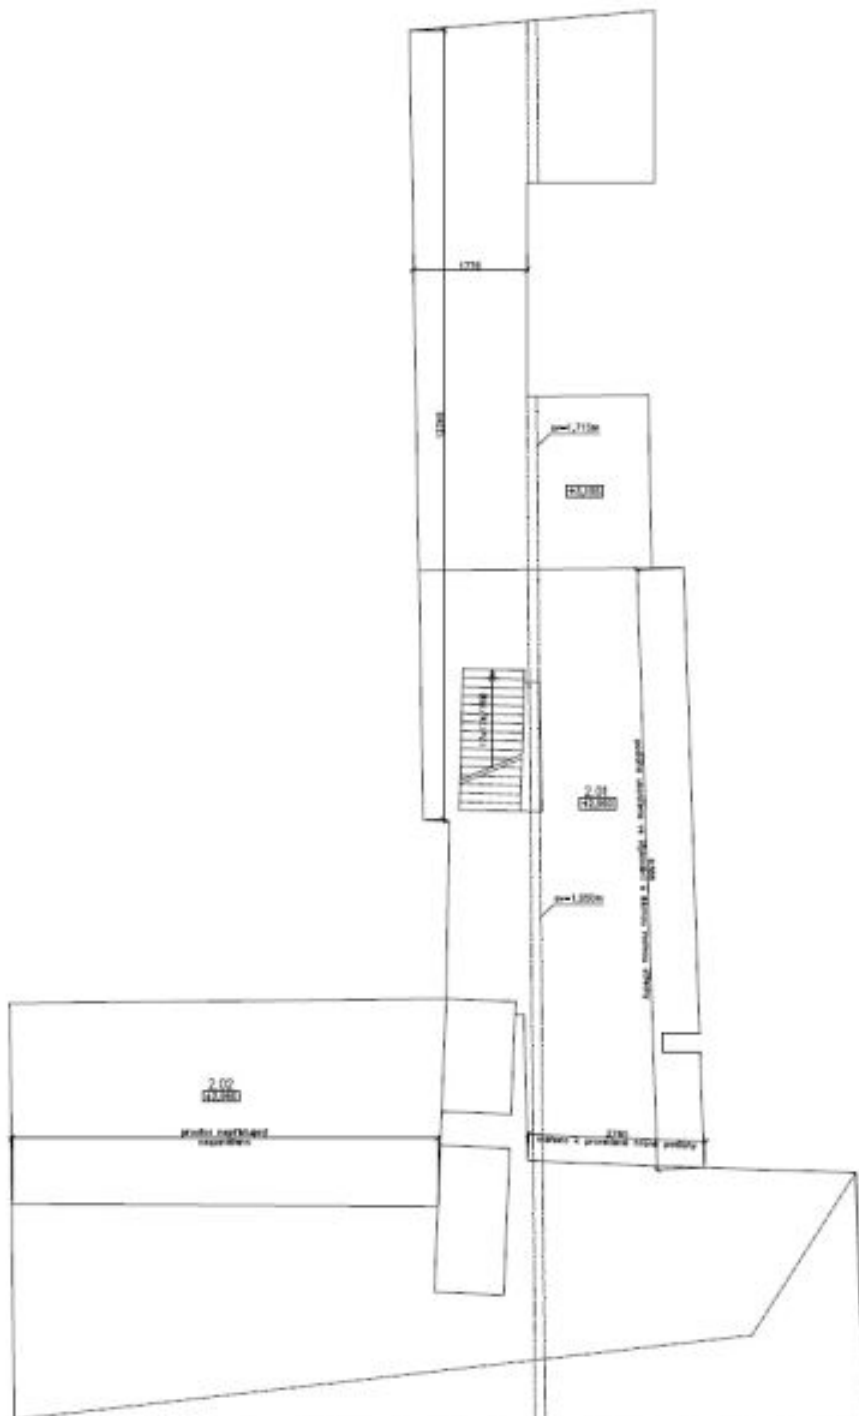

Plocha je tvořena součtem celé plochy jednotky a ohraničená obvodovými zdmi.

Byt 3+kk

171 m², Praha 1, Malá Strana, Cihelná

Pronajato

Byt 3+kk

171 m², Praha 1, Malá Strana, Cihelná

Pronajato

Poznámka:

Výkres je orientační a není závazný. Jeho obsahem nejsou podrobné detaily a provedení, které může být v rozporu s příslušným státním a obecním právním předpisem.

OPISNÉ PODLAŽÍ

| Kód | procházka |
|------|-----------------------|
| 1.01 | 100,17 |
| 1.02 | 5,76 |
| 1.03 | 2,97 |
| 1.04 | 13,85 |
| 1.05 | 3,26 |
| 1.06 | 56,8 |
| 1.07 | neobsahuje |
| sum | 213,45 m ² |

Byt 3+kk

171 m², Praha 1, Malá Strana, Cihelná

Pronajato

Poznámka:
Všechny kvadrátové stěny bytu jsou zarážkové přičby rovněžby k proskleným rozbitím stěn a nosičům/ůl přilehlých obkladů a provedení prvních stěn.