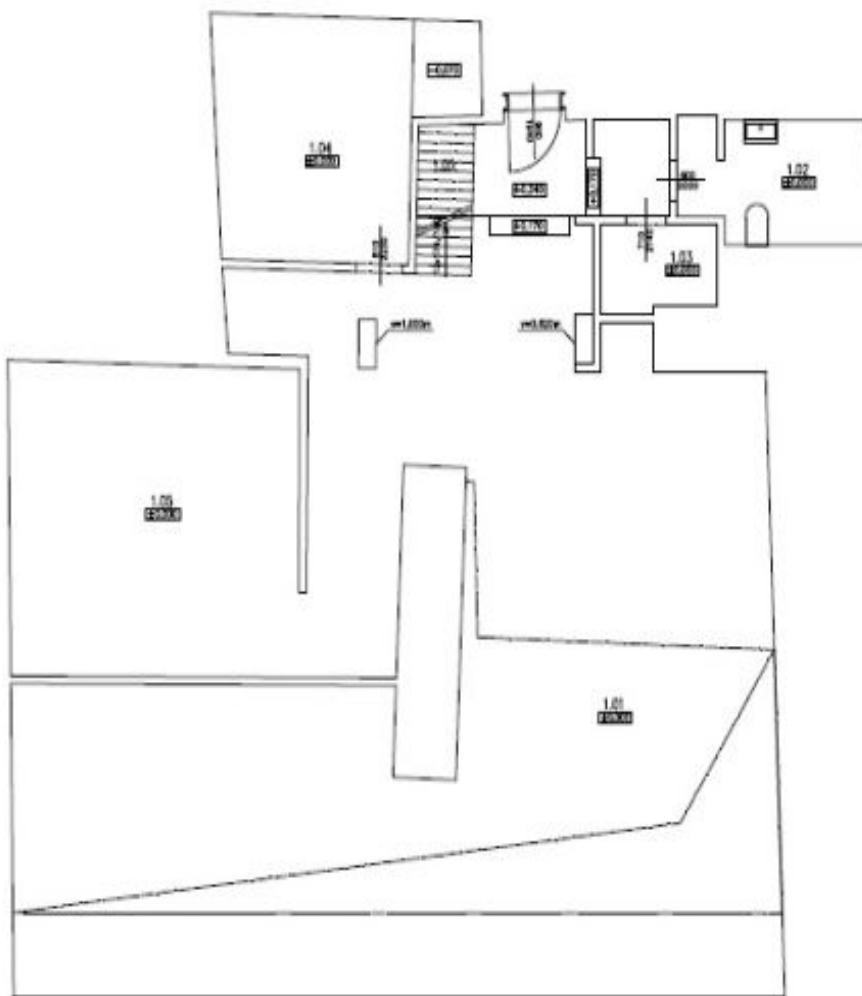

Plocha je tvořena součtem celé plochy jednotky a ohraničená obvodovými zdmi.

Byt 3+kk

171 m², Praha 1, Malá Strana, Cihelná

Pronajato

Byt 3+kk

171 m², Praha 1, Malá Strana, Cihelná

Pronajato

Poznámka
Všechny údaje jsou zobrazeny s přesností na dvě desetinná místa a mohou být přibližné a závislé na měřicím systému.