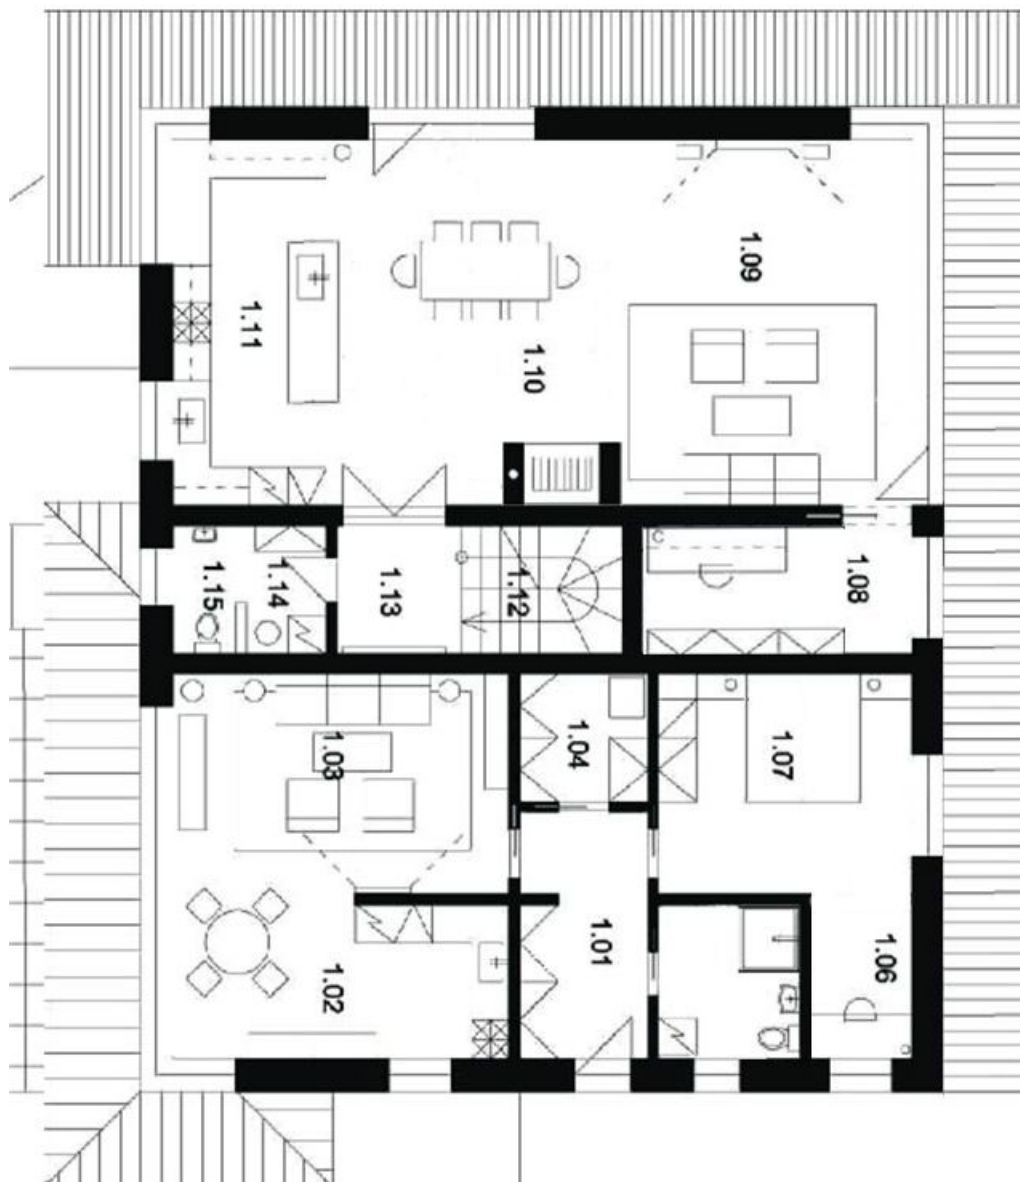

Dům je třípodlažní včetně suterénu, ve kterém se nachází garáž pro dva vozy, **fitness se saunou** a sprchovým koutem a technická místnost. V přízemí najdeme menší byt 2+kk, tvořený obývacím pokojem s kuchyňskou linkou a jídelním koutem, ložnicí, koupelnou s toaletou, komorou a vstupní chodbou se šatnou. Dále pak také větší byt o dispozici 4+kk, který se v nižší úrovni skládá z otevřeného konceptu obývacího pokoje s **krbem**, kuchyní a jídelnou, pracovny a technické místnosti, v patře je pak umístěna klidová zóna se 3 ložnicemi, 4 šatnami a koupelnou s toaletou. Obě obytné jednotky mají samostatné vchody a k domu náleží také rozlehlá zahrada s podzemní jímkou na dešťovou vodu, dřevěným altánem a **venkovním krytým bazénem s mořskou vodou, protiproudem a ohřevem.**

Interiér 279 m², užitná plocha 324 m², pozemek 1004 m².

Rodinný dům 6+kk

324 m², Praha-západ, Jiloviště, Na Močidlech

Prodáno

Rodinný dům 6+kk

324 m², Praha-západ, Jiloviště, Na Močidlech

Prodáno

Rodinný dům 6+kk