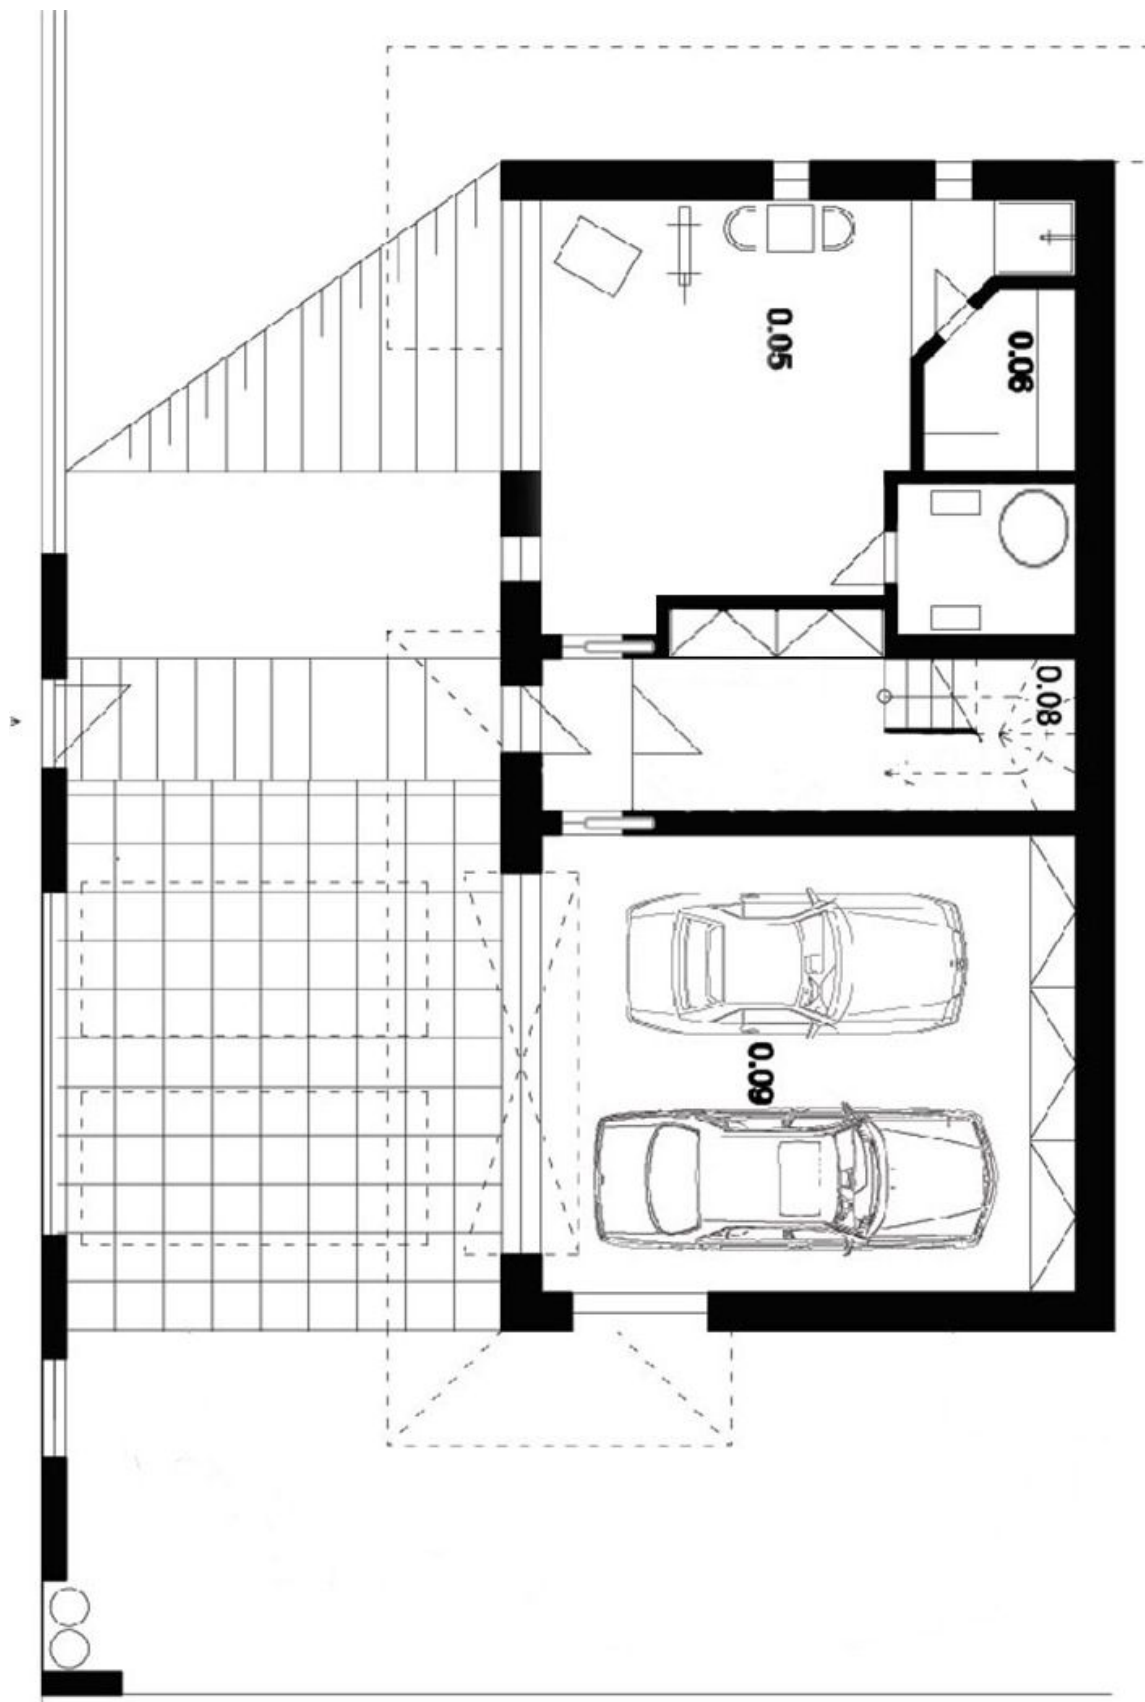

Dům je třípodlažní včetně suterénu, ve kterém se nachází garáž pro dva vozy, **fitness se saunou** a sprchovým koutem a technická místnost. V přízemí najdeme menší byt 2+kk, tvořený obývacím pokojem s kuchyňskou linkou a jídelním koutem, ložnicí, koupelnou s toaletou, komorou a vstupní chodbou se šatnou. Dále pak také větší byt o dispozici 4+kk, který se v nižší úrovni skládá z otevřeného konceptu obývacího pokoje s **krbem**, kuchyní a jídelnou, pracovny a technické místnosti, v patře je pak umístěna klidová zóna se 3 ložnicemi, 4 šatnami a koupelnou s toaletou. Obě obytné jednotky mají samostatné vchody a k domu náleží také rozlehlá zahrada s podzemní jímkou na dešťovou vodu, dřevěným altánem a **venkovním krytým bazénem s mořskou vodou, protiproudem a ohřevem.**

Interiér 279 m², užitná plocha 324 m², pozemek 1004 m².

Rodinný dům 6+kk

324 m², Praha-západ, Jiloviště, Na Močidlech

Prodáno

Rodinný dům 6+kk

324 m², Praha-západ, Jiloviště, Na Močidlech

Prodáno

Rodinný dům 6+kk