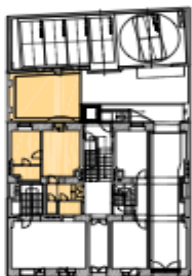

POLOHA BYTU V DOMĚ

PŮDORYS 1.NP