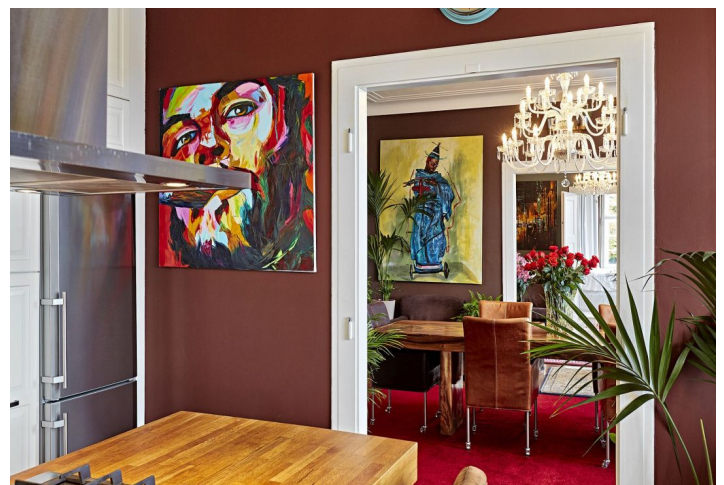

Byt 4+1

152 m², Praha 2, Nové Město, Rašínovo nábřeží

Pronajato