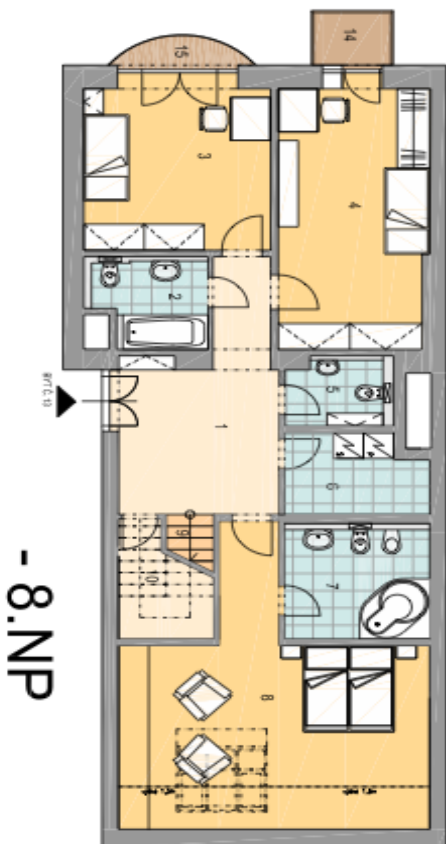

Byt 4+kk

142 m², Praha 5, Smíchov, Pecháčkova

Prodáno

7.NP à 8.NP BYT Č. 13 / 4+KK 143,72 m²

01	CHODBA	14,62
02	KOUPELNA	4,71
03	POKOJ	13,98
04	POKOJ	17,97
05	WC	3,04
06	ŠATNA	5,04
07	KOUPELNA	7,79
08	POKOJ	23,83
09	SCHODIŠTĚ	5,49
10	KOMORA	4,18
11	CHODBA	2,74
12	WC	5,99
13	OBÝV. POKOJ+KUCH.	34,34
CELKOVÁ PLOCHA BYTU		143,72
14	BALKON	1,80
15	TERASA	1,43
16	TERASA	23,49

DISPOZICE BYTU - 7.NP

- 8.NP