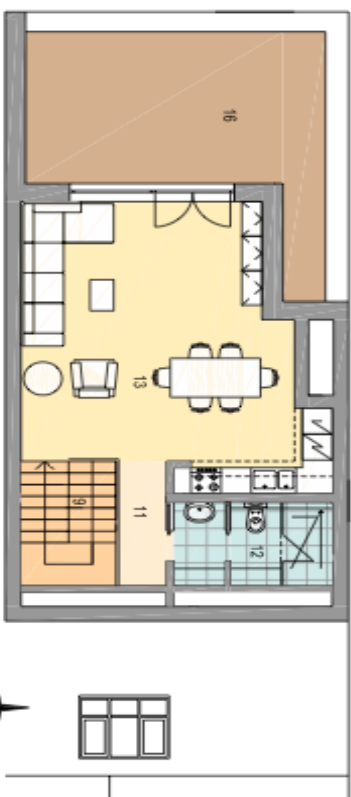

POLOHA BYTU V DOMĚ