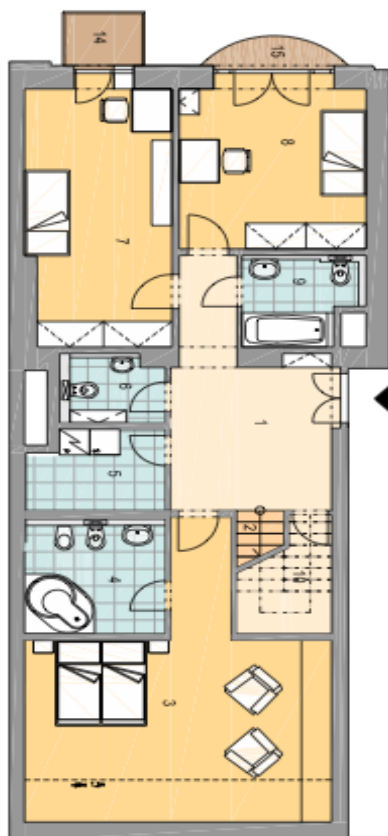

Byt 4+kk

139 m², Praha 5, Smíchov, Pecháčkova

Prodáno

7.NP a 8.NP BYT Č. 15 / 4+KK 139,37 m²

01	CHODBA	14,57
02	SCHODIŠTĚ	3,45
03	POKOJ	23,54
04	KOUPELNA	7,53
05	ŠATNA	4,92
06	WC	3,10
07	POKOJ	17,20
08	POKOJ	13,94
09	KOUPELNA	4,70
10	KOMORA	4,18
11	CHODBA	2,89
12	WC	5,76
13	OBÝV. POKOJ+KUCH.	33,59
CELKOVÁ PLOCHA BYTU		139,37
14	BALKON	1,80
15	TERASA	1,43
16	TERASA	23,07

DISPOZICE BYTU - 7.NP