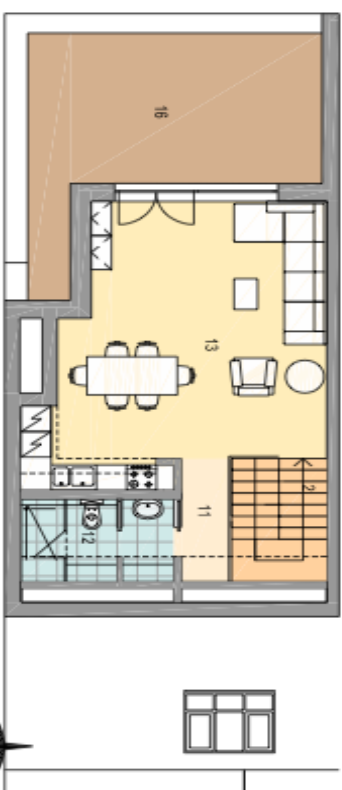

- 8.NP

POLOHA BYTU V DOMĚ