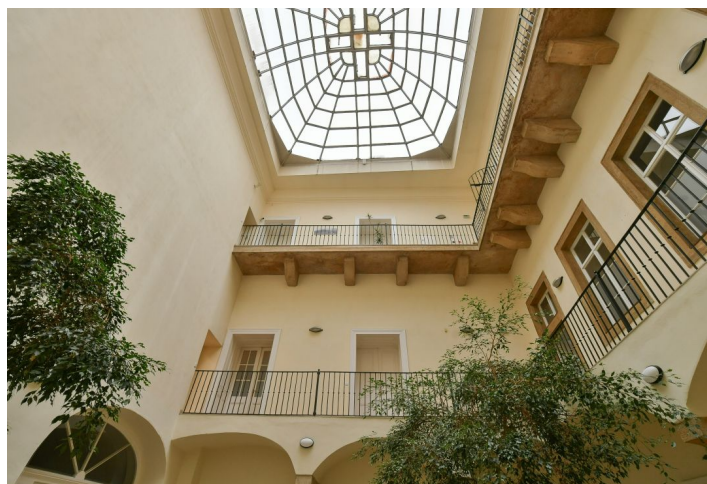

Kancelářské prostory

Praha 1, Malá Strana, Tržiště

Pronajato