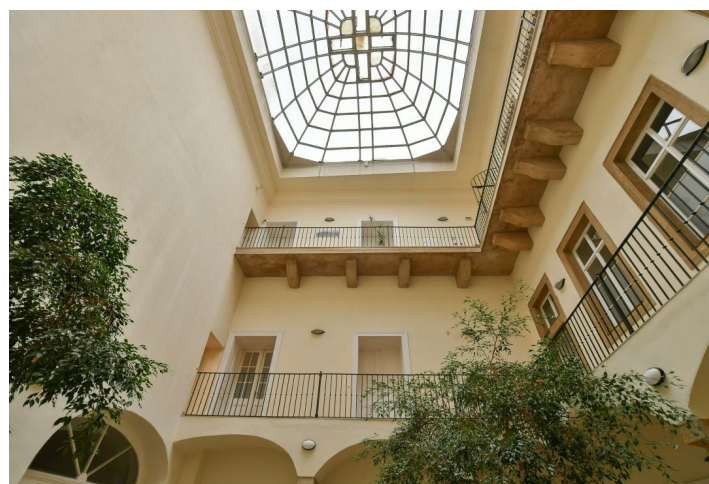

Kancelářské prostory

Pronajato

Praha 1, Malá Strana, Tržiště