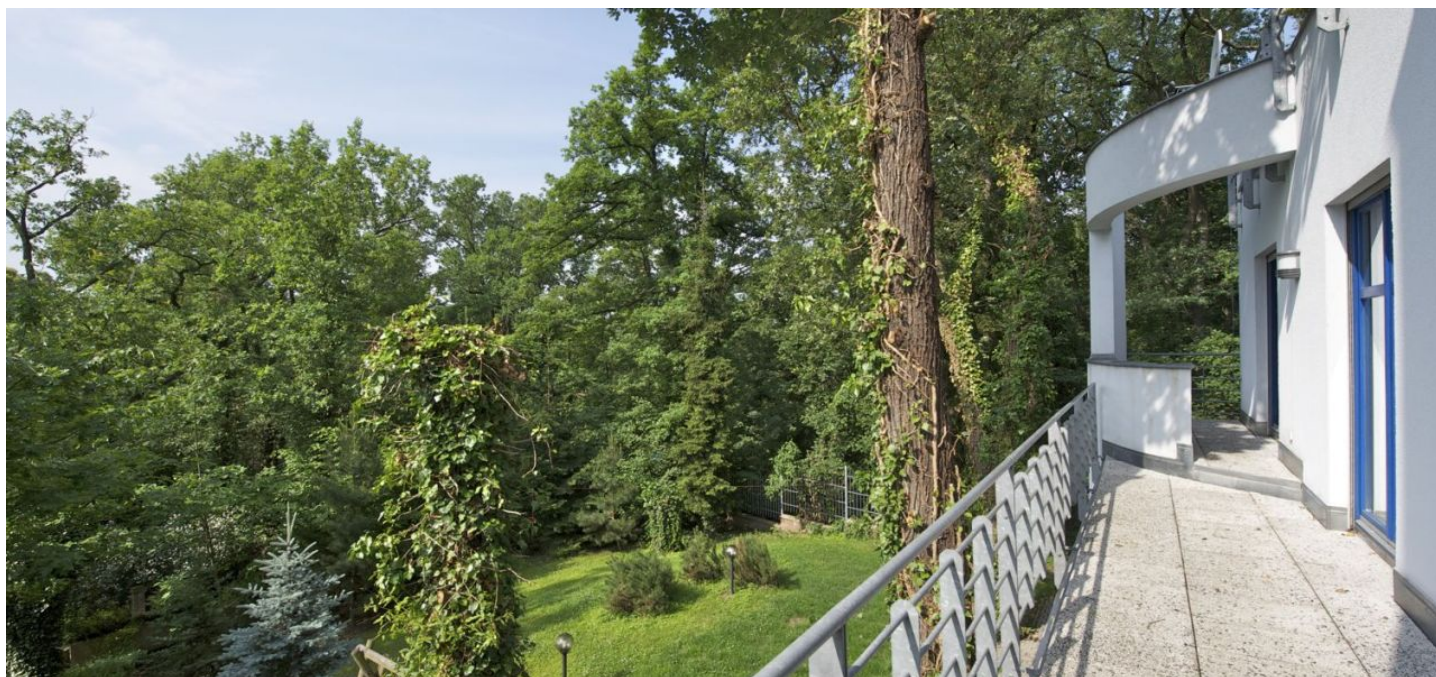

Rodinný dům 6+kk

414 m², Praha 4, Hodkovičky, V zátíší

Prodáno