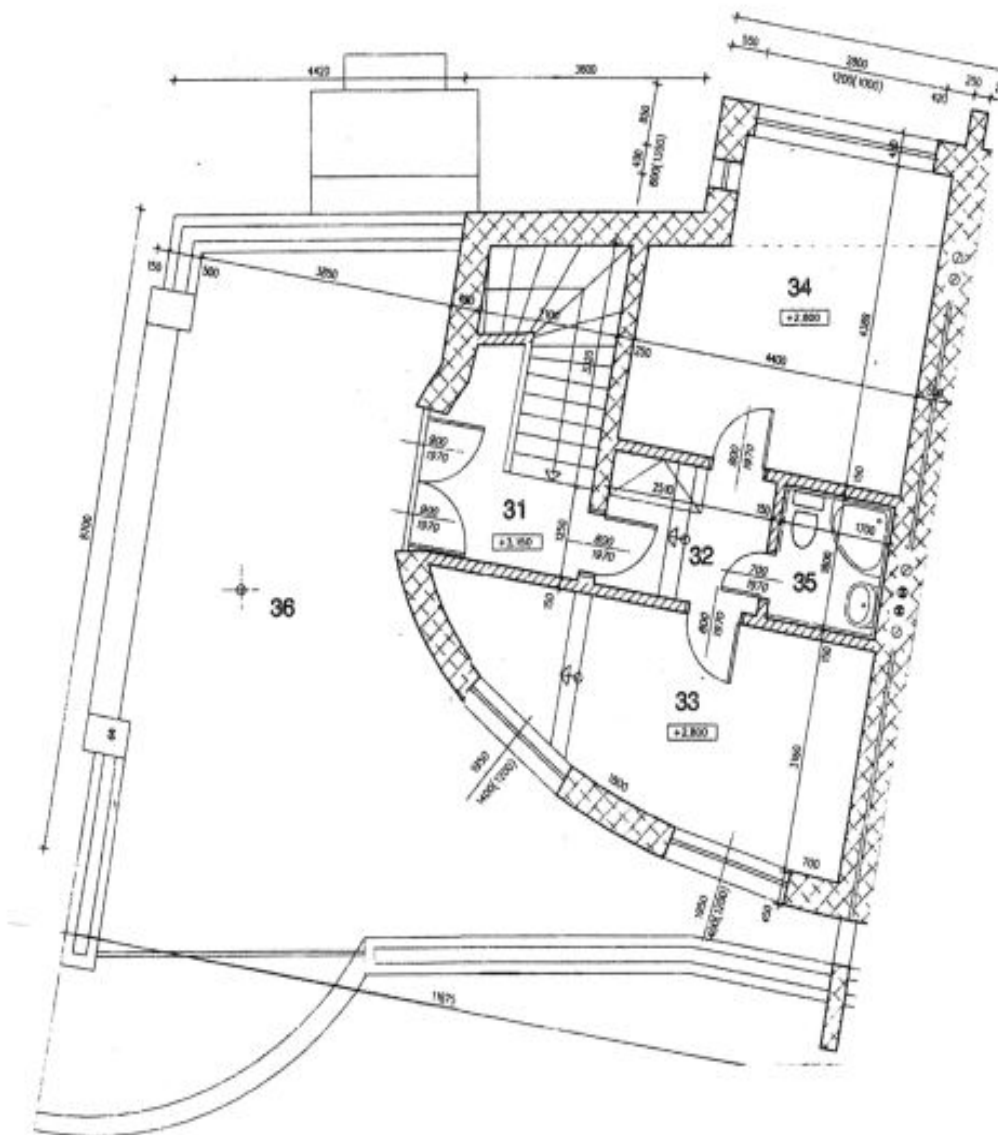

LEGENDA MATERIÁLŮ:

- Zóna z betonem ohr. P20 se mříží 10x10
- Plochy z betonem ohr. se mříží 15x15

Rodinný dům 6+kk

414 m², Praha 4, Hodkovičky, V zátiší

Prodáno

Legenda místnosti			
č. m.	účel místnosti	podlaha	m ²
31	chodba	keramická dlažba	3.87
32	předst.	parkety	4.01
33	pokoj	parkety	15.65
34	pokoj	parkety	13.04
35	kuchyně	keramická dlažba	2.72
36	terasa	výhledová dlažba	46.11