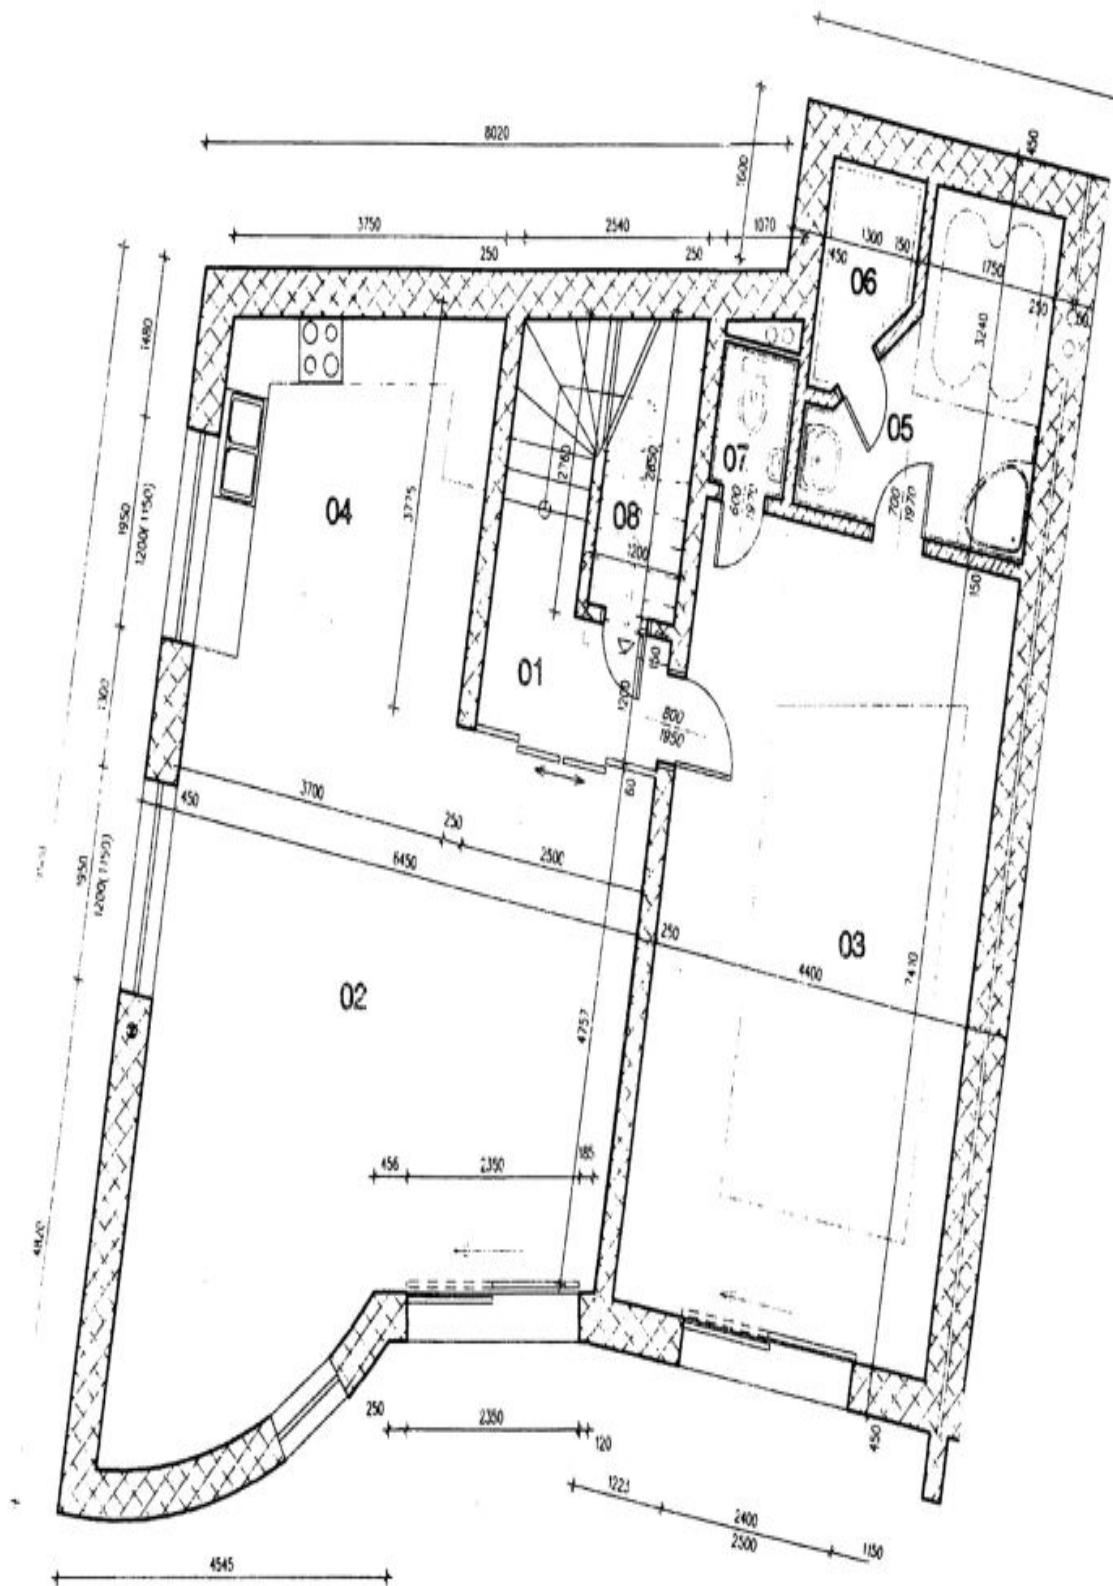

Dům nabízí celkem 2 byty: 4+kk v 1. a 2.NP, 2+kk ve 3NP. Přízemí vily se skládá z obývacího pokoje s **krbem**, plně vybavenou kuchyní a vstupem na terasu a zahradu, **bazénu**, koupelny s **velkou vířivou vanou**, sprchovým koutem, **saunou** a toaletou. V 1. patře najdeme 3 ložnice, všechny se vstupem na terasu a s vestavěnými úložnými prostory, koupelnu (vana, toaleta), vstupní halu s šatnou a technickou místnost. 2. patro, které je možno využít jako samostatnou jednotku s přístupem po vnitřním schodišti, sestává z **prostorné terasy**, obývacího pokoje s kuchyňkou, ložnice, koupelny se sprchovým koutem a toaletou a šatny. **Střešní zahrada** v nejvyšším patře. Horní pokoj s kuchyní může být jednoduše přestavěn na další ložnici. Dům byl postaven v roce 2000.

Interiér 290 m², terasa 62 m², zastavěná plocha 131 m², zahrada 510 m², pozemek 727 m².

Rodinný dům 6+kk

414 m², Praha 4, Hodkovičky, V zátiší

Prodáno

Rodinný dům 6+kk

414 m², Praha 4, Hodkovičky, V zátíží