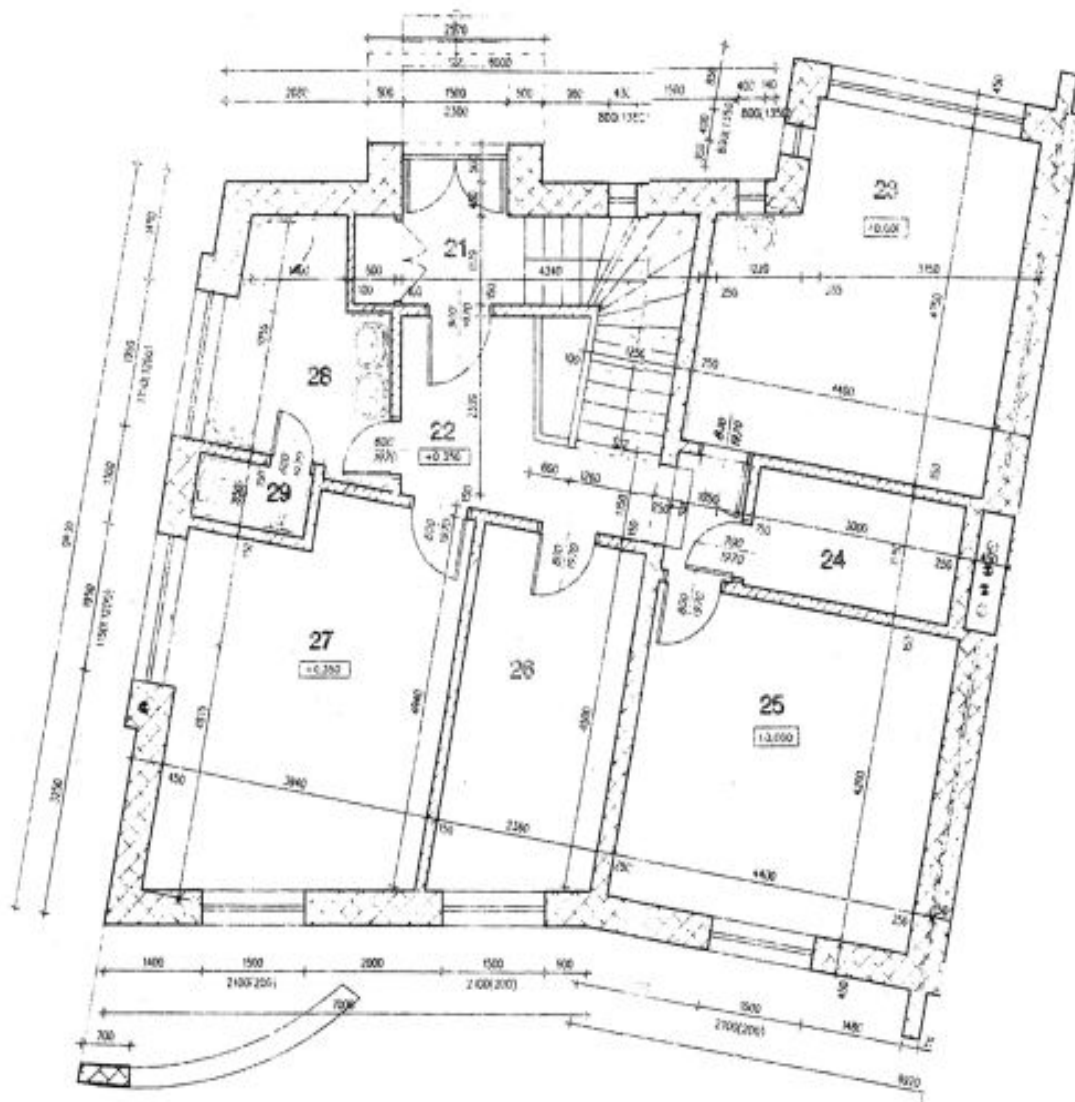

Rodinný dům 6+kk

414 m², Praha 4, Hodkovičky, V zátíží

Prodáno

Legenda místností

Z. n.	Užití místnosti	podlahy	m²
21	zobč.	keramická dlažba	4,27
22	chodba	parkety	5,70
23	garáž	keramický pov.	3,83
24	kuchyně	keramická dlažba	4,82
25	obč.	parkety	18,42
26	obč.	parkety	17,10
27	obč.	parkety	19,45
28	koupená	keramická dlažba	2,88
29	WC	keramická dlažba	1,27

LEGENDA MATERIÁLŮ:

- Zóna z betonem ohr. P20 se mříží 10x10
- Plochy z betonem ohr. se mříží 15x15