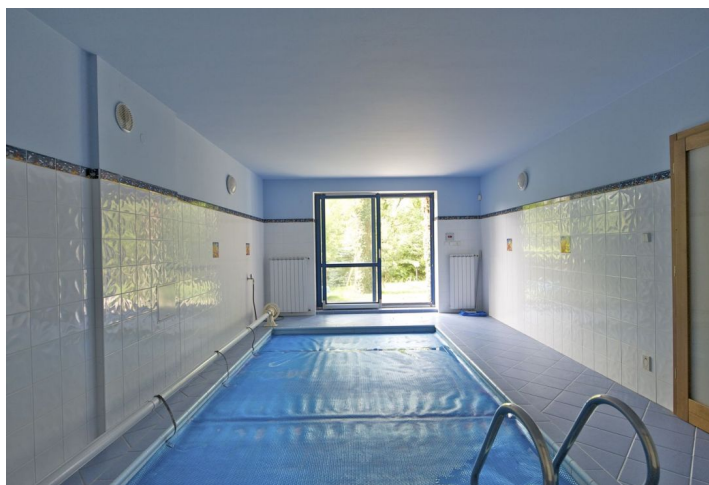

Rodinný dům 6+kk

414 m², Praha 4, Hodkovičky, V zátíší

Prodáno