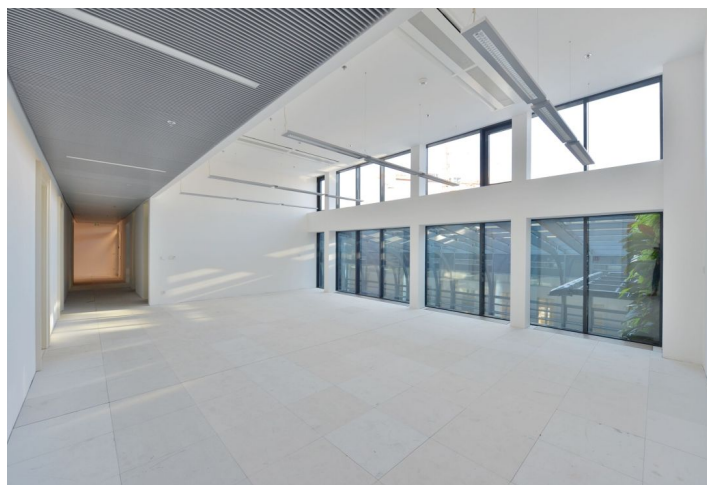

Kancelářské prostory

Praha 1, Nové Město, Jindřišská

Pronajato