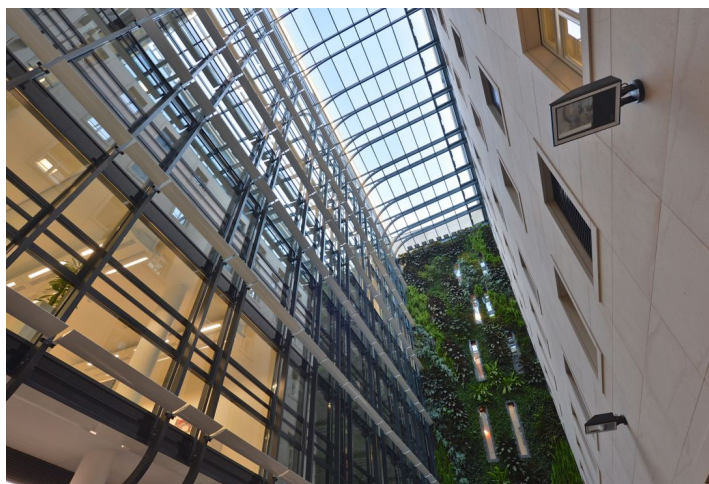

Kancelářské prostory

Praha 1, Nové Město, Jindřišská

Pronajato