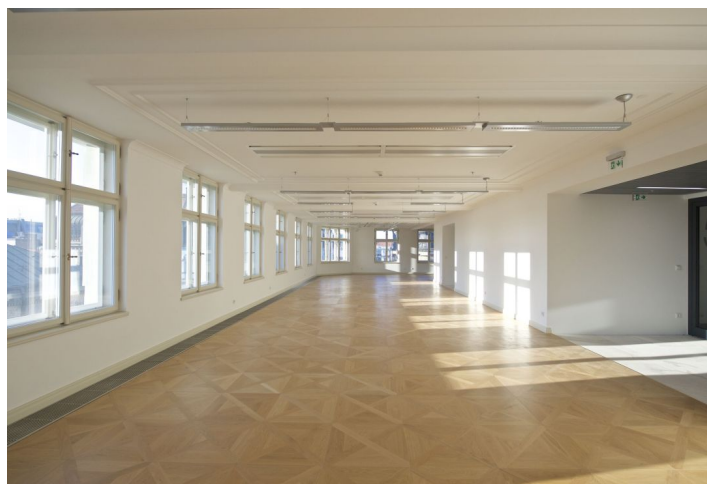

Kancelářské prostory

16.00 - 17.50 € / m² | 403 - 440 Kč / m²

Praha 1, Nové Město, Jindřišská