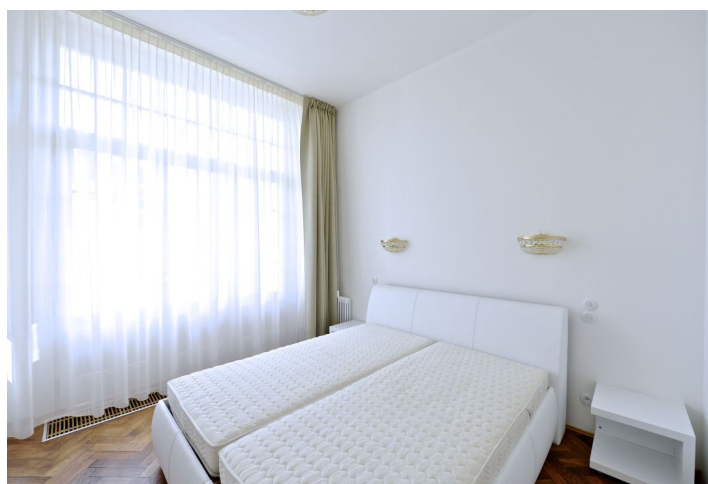

Byt 2+kk

Prodáno

73 m², Praha 1, Staré Město, Maiselova

Byt 2+kk

Prodáno73 m², Praha 1, Staré Město, Maiselova

Celková plocha	73 m ²
Parkování	-
Sklep	Ano
PENB	G
Referenční číslo	18651

Kompletně nově zrenovovaný, plně vybavený byt s Art Deco prvky je situován ve 3. patře plně zrekonstruovaného činžovního domu z 20. let s výtahem, pár kroků od Karlova mostu a Staroměstského náměstí, minutu chůze od metra a tramvaji.

Apartmán je tvořen vstupní chodbou, slunným obývacím pokojem s plně vybaveným kuchyňským koutem včetně pračky a sušičky, ložnicí s přístupem do šatny a zimní zahrady s příjemným výhledem na parčík a synagogu a koupelnou s vanou a toaletou. **Vysoká kvalita všech použitých materiálů a zařízení. Dřevěné podlahy, v koupelně dlažba, nová špaletová okna, křišťálové lustry. Původní zachované prvky, jako jsou ozdobné štuky na stropěch, dvoukřídle prosklené dveře, dřevěné zárubně kolem dveří i oken.**