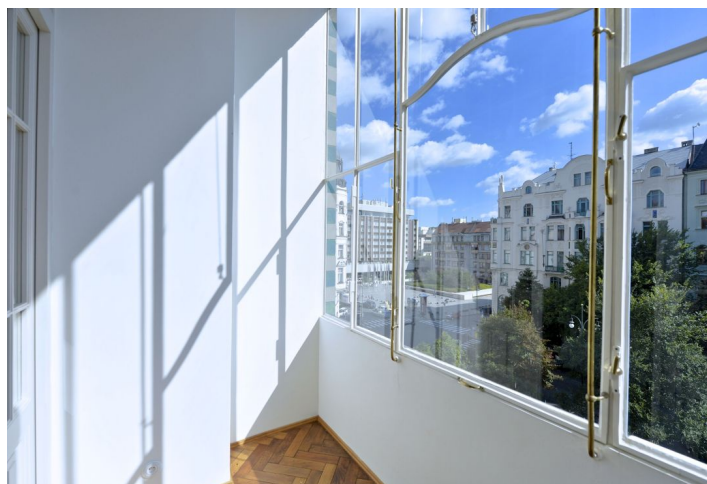

Byt 2+kk

73 m², Praha 1, Staré Město, Maiselova

Prodáno

Byt 2+kk

73 m², Praha 1, Staré Město, Maiselova

Prodáno

Celková plocha	73 m ²
Parkování	-
Sklep	Ano
PENB	G
Referenční číslo	18651

Kompletně nově zrenovovaný, plně vybavený byt s Art Deco prvky je situován ve 3. patře plně zrekonstruovaného činžovního domu z 20. let s výtahem, pár kroků od Karlova mostu a Staroměstského náměstí, minutu chůze od metra a tramvaji.

Apartmán je tvořen vstupní chodbou, slunným obývacím pokojem s plně vybaveným kuchyňským koutem včetně pračky a sušičky, ložnicí s přístupem do šatny a zimní zahrady s příjemným výhledem na parčík a synagogu a koupelnou s vanou a toaletou. Vysoká kvalita všech použitých materiálů a zařízení. Dřevěné podlahy, v koupelně dlažba, nová špaletová okna, křišťálové lustry. Původní zachované prvky, jako jsou ozdobné štuky na stropěch, dvoukřídle prosklené dveře, dřevěné zárubně kolem dveří i oken.