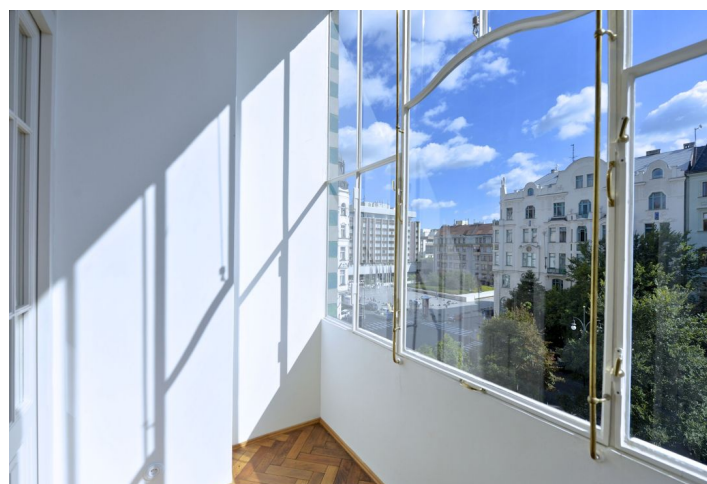

Byt 2+kk

Prodáno

73 m², Praha 1, Staré Město, Maiselova

Byt 2+kk

Prodáno73 m², Praha 1, Staré Město, Maiselova

Celková plocha	73 m ²
Parkování	-
Sklep	Ano
PENB	G
Referenční číslo	18651

Kompletně nově zrenovovaný, plně vybavený byt s Art Deco prvky je situován ve 3. patře plně zrekonstruovaného činžovního domu z 20. let s výtahem, pár kroků od Karlova mostu a Staroměstského náměstí, minutu chůze od metra a tramvaji.

Apartmán je tvořen vstupní chodbou, slunným obývacím pokojem s plně vybaveným kuchyňským koutem včetně pračky a sušičky, ložnicí s přístupem do šatny a zimní zahrady s příjemným výhledem na parčík a synagogu a koupelnou s vanou a toaletou. **Vysoká kvalita všech použitých materiálů a zařízení. Dřevěné podlahy, v koupelně dlažba, nová špaletová okna, křišťálové lustry. Původní zachované prvky, jako jsou ozdobné štuky na stropěch, dvoukřídle prosklené dveře, dřevěné zárubně kolem dveří i oken.**