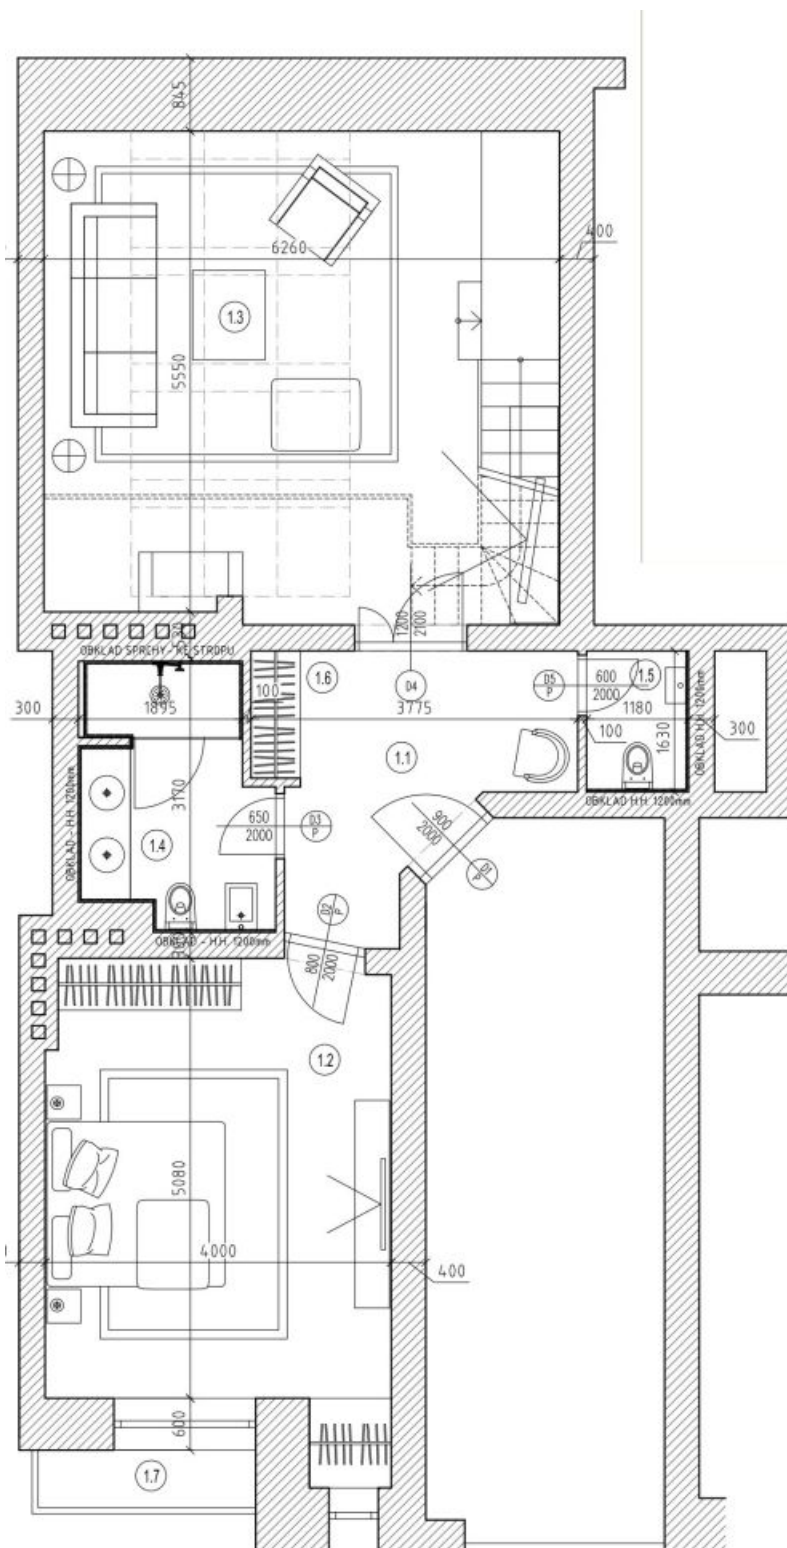

Byt 2+1

116 m², Praha 2, Vinohrady, Slezská

Prodáno

**Byt 2+1**116 m², Praha 2, Vinohrady, Slezská**Prodáno**

Celková plocha	142 m ²
Podlahová plocha*	116 m ²
Terasa	26 m ²
Parkování	-
Sklep	-
PENB	G
Referenční číslo	18638

Prostorný a světlý dvouúrovňový apartmán s terasou v 6. a 7. NP nově zrekonstruovaného činžovního domu s výhledem na park v pražských Vinohradech, kousek od Riegrových a Bezručových sadů.

První úroveň mezonetu se skládá ze vstupní haly s šatnou, obývacího pokoje, velké ložnice s balkonem, koupelny se sprchovým koutem (baterie Hansgrohe) a samostatné toalety. Z obývacího pokoje s velkým střešním oknem se po dřevěném schodišti dostaneme do otevřeného prostoru galerie, kuchyně a jídelny ve druhém patře, z něhož je rovněž přístup na **terasu 26,1 m²** s výhledem na město. Zbytek vyšší úrovně bytu zabírají 2 komory a koupelna s WC a umyvadlem.

Interiér 116 m², terasa 26,1 m².

* Výměra jednotky dle občanského zákoníku.

Plocha je tvořena součtem celé plochy jednotky a ohraničená obvodovými zdmi.

Byt 2+1

116 m², Praha 2, Vinohrady, Slezská

Prodáno

Byt 2+1