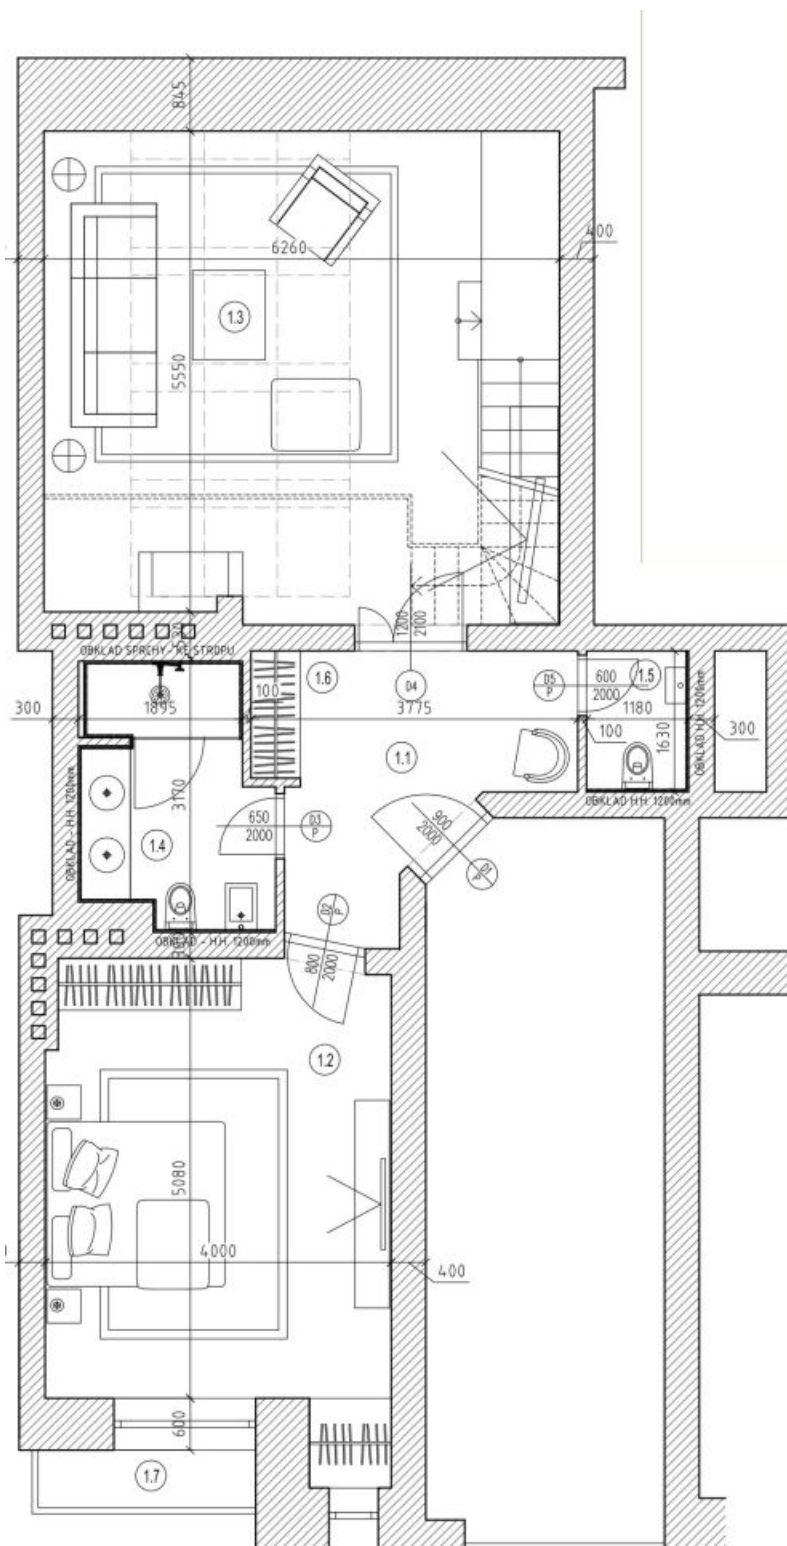

Byt 2+1

116 m², Praha 2, Vinohrady, Slezská

Prodáno

**Byt 2+1**116 m², Praha 2, Vinohrady, Slezská**Prodáno**

Celková plocha	142 m ²
Podlahová plocha*	116 m ²
Terasa	26 m ²
Parkování	-
Sklep	-
PENB	G
Referenční číslo	18638

Prostorný a světlý dvouúrovňový apartmán s terasou v 6. a 7. NP nově zrekonstruovaného činžovního domu s výhledem na park v pražských Vinohradech, kousek od Riegrových a Bezručových sadů.

První úroveň mezonetu se skládá ze vstupní haly s šatnou, obývacího pokoje, velké ložnice s balkonem, koupelny se sprchovým koutem (baterie Hansgrohe) a samostatné toalety. Z obývacího pokoje s velkým střešním oknem se po dřevěném schodišti dostaneme do otevřeného prostoru galerie, kuchyně a jídelny ve druhém patře, z něhož je rovněž přístup na **terasu 26,1 m²** s výhledem na město. Zbytek vyšší úrovně bytu zabírají 2 komory a koupelna s WC a umyvadlem.

Interiér 116 m², terasa 26,1 m².

* Výměra jednotky dle občanského zákoníku.

Plocha je tvořena součtem celé plochy jednotky a ohraničená obvodovými zdmi.

Byt 2+1

116 m², Praha 2, Vinohrady, Slezská

Prodáno

Byt 2+1