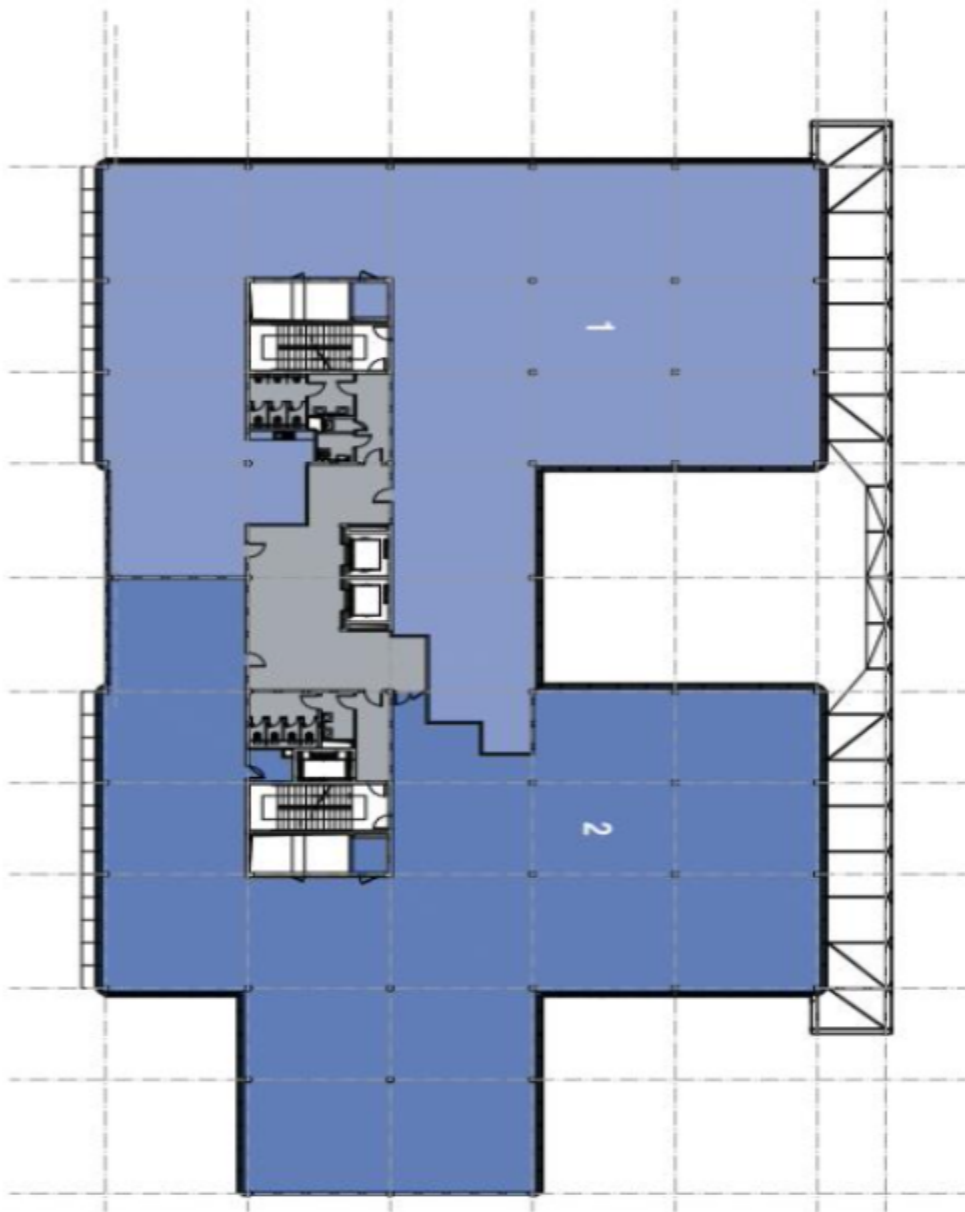

# Kancelářské prostory

Praha 4, Chodov, V parku

15.20 - 15.75 € / m<sup>2</sup> | 383 - 397 Kč / m<sup>2</sup>

<b>Building 08</b>	
2nd Floor (3NP)	
Unit	Size
2	1 047 m <sup>2</sup>