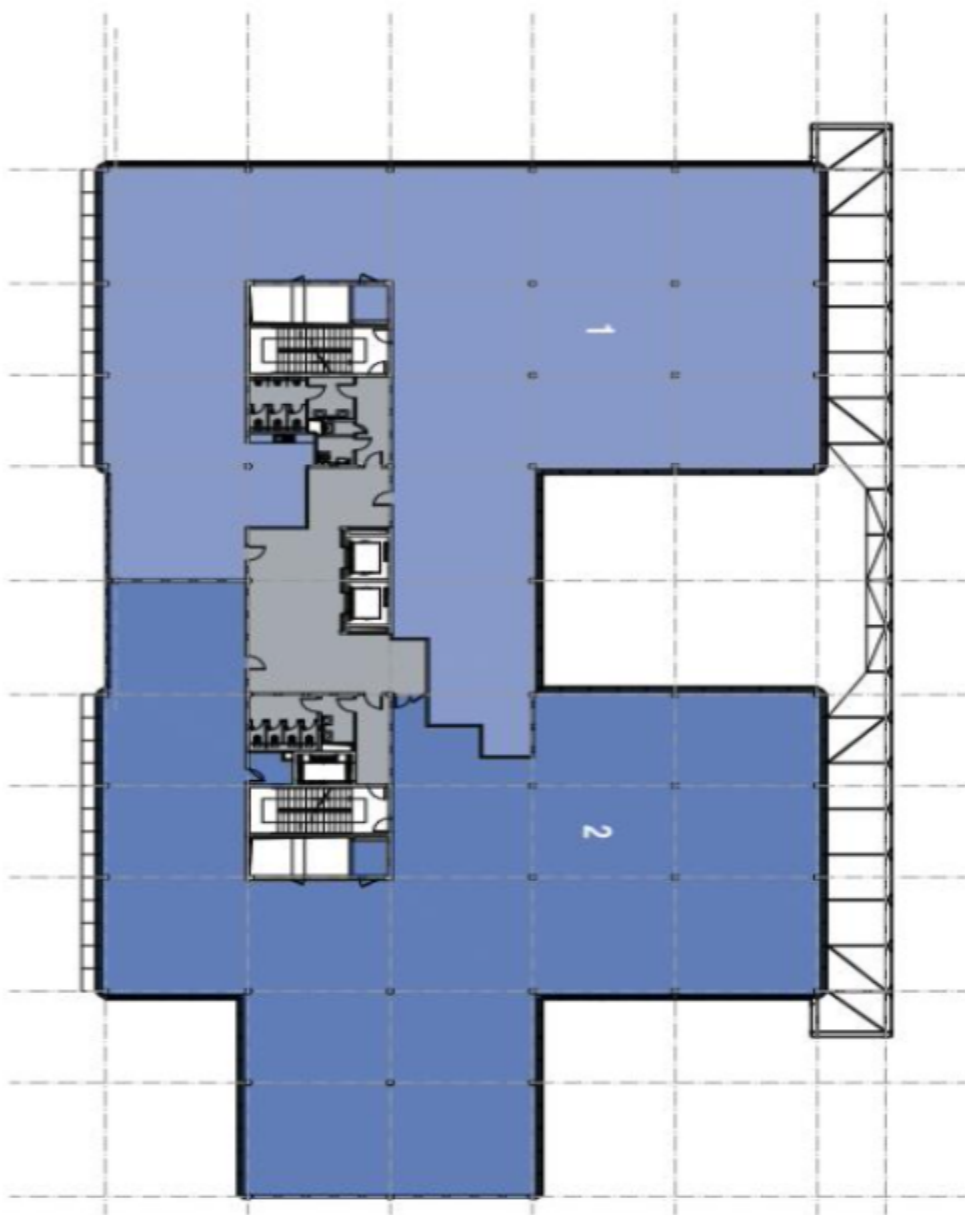

Dvojitě podlahy

Osvětlení

Nájemné a poplatky jsou uvedeny bez DPH. Nájemce neplatí provizi.

Kancelářské prostory

Praha 4, Chodov, V parku

15.20 - 15.75 € / m² | 382 - 396 Kč / m²

Building 08	
2nd Floor (3NP)	
Unit	Size
2	1 047 m ²