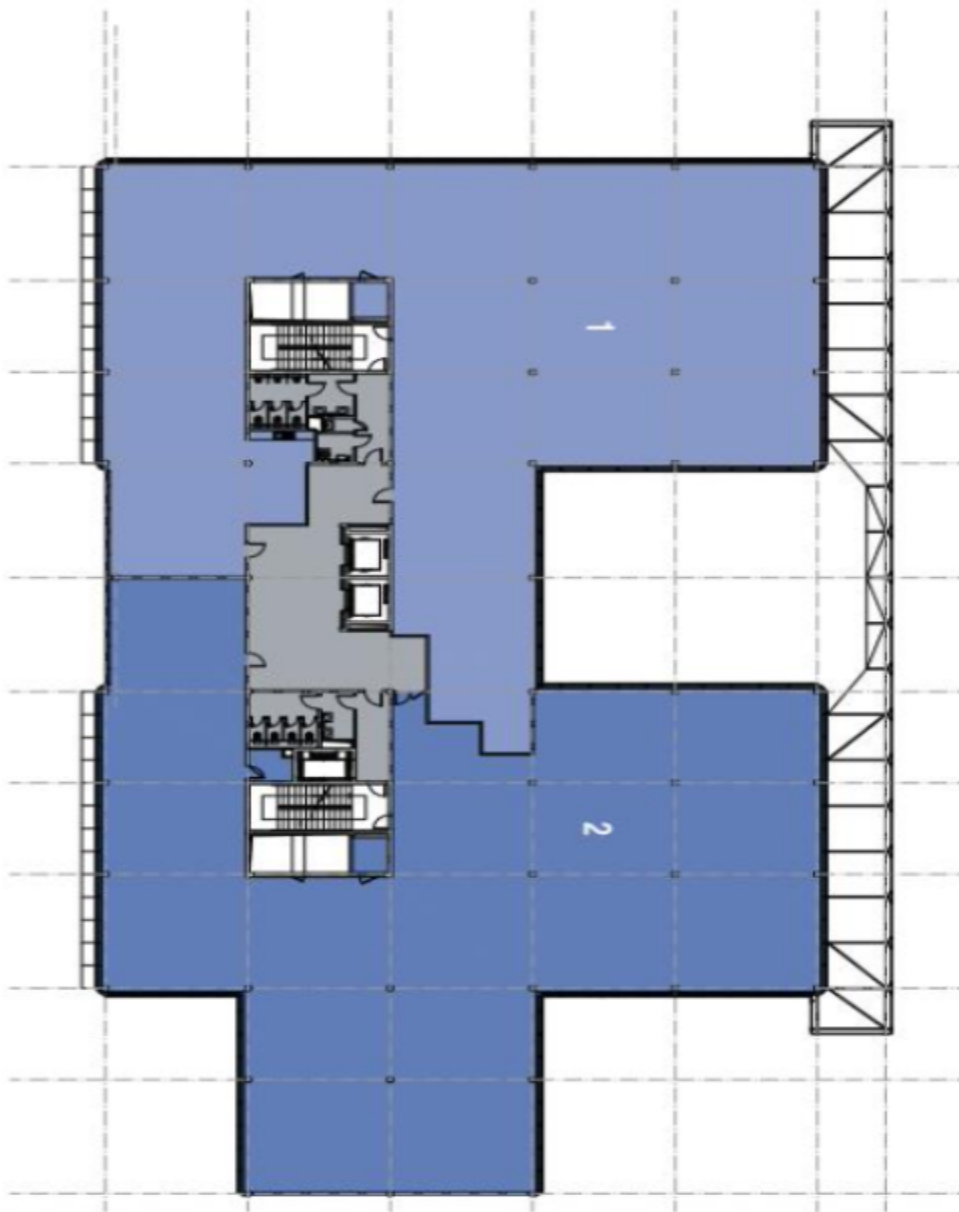

## Kancelářské prostory

Praha 4, Chodov, V parku

15.20 - 15.75 € / m<sup>2</sup> | 384 - 398 Kč / m<sup>2</sup>

<b>Building 08</b>	
2nd Floor (3NP)	
Unit	Size
2	1 047 m <sup>2</sup>