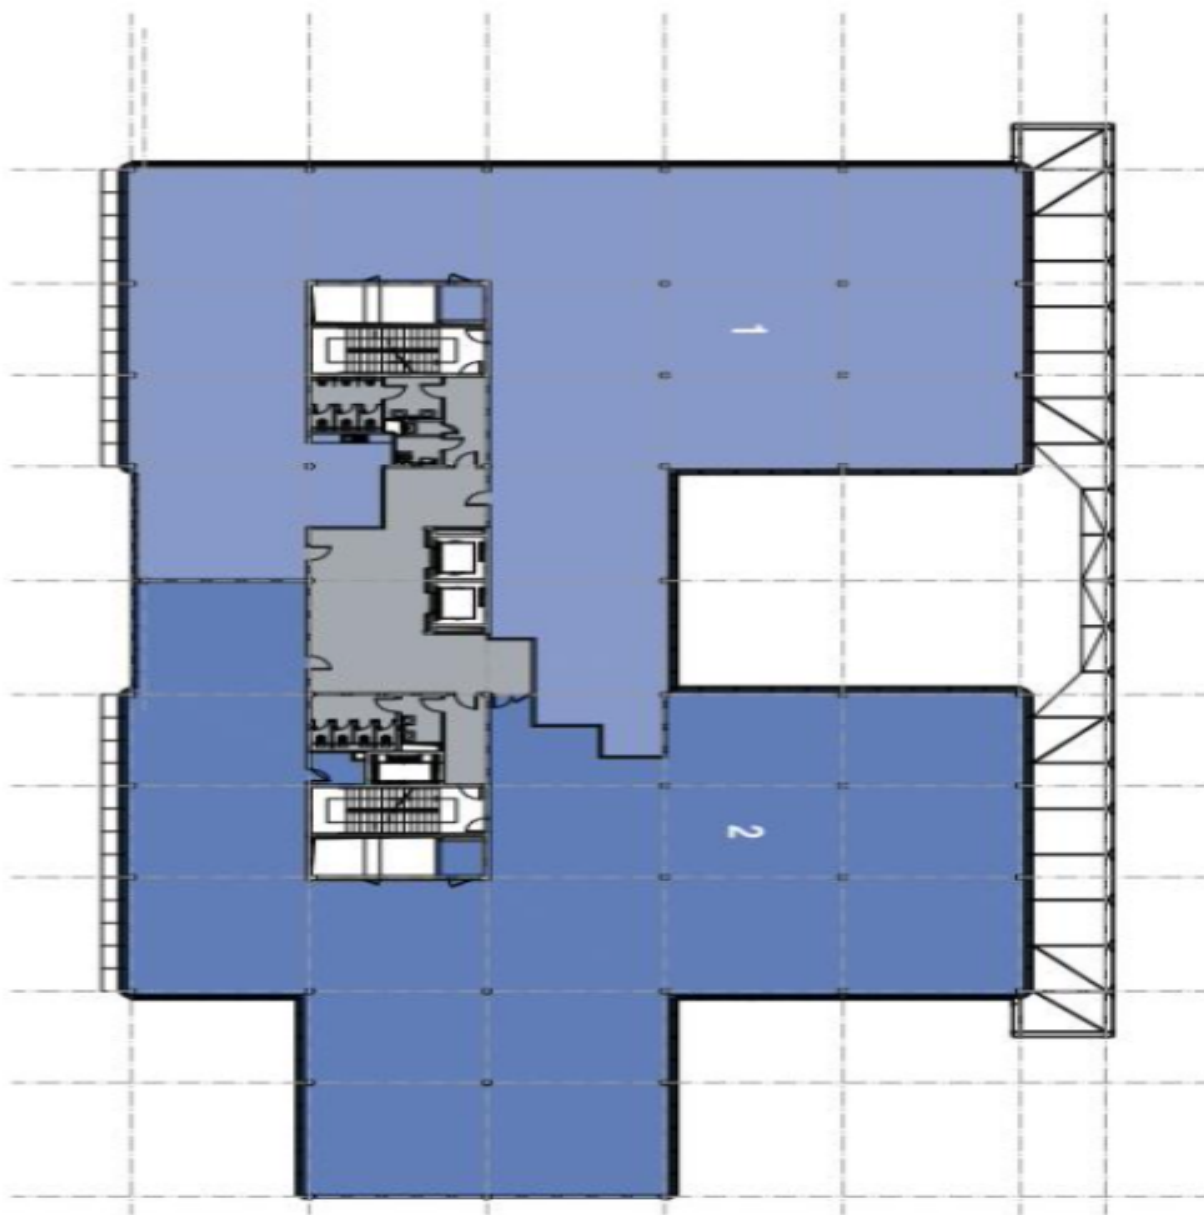

Dvojitě podlahy

Osvětlení

Nájemné a poplatky jsou uvedeny bez DPH. Nájemce neplatí provizi.

Building 08	
2nd Floor (3NP)	
Unit	Size
2	1 047 m ²