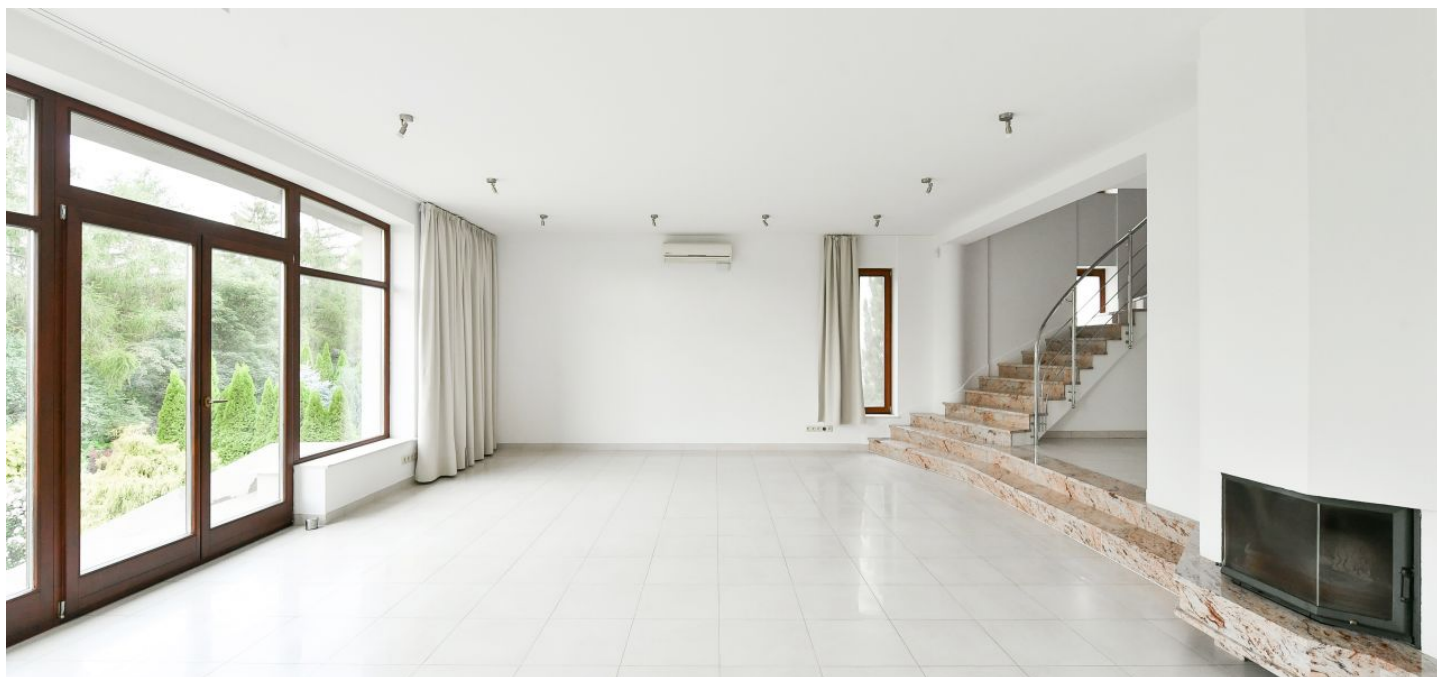

Rodinný dům 7+1

450 m², Praha 6, Nebušice, Nebušická

135 000 Kč | 5 320 €