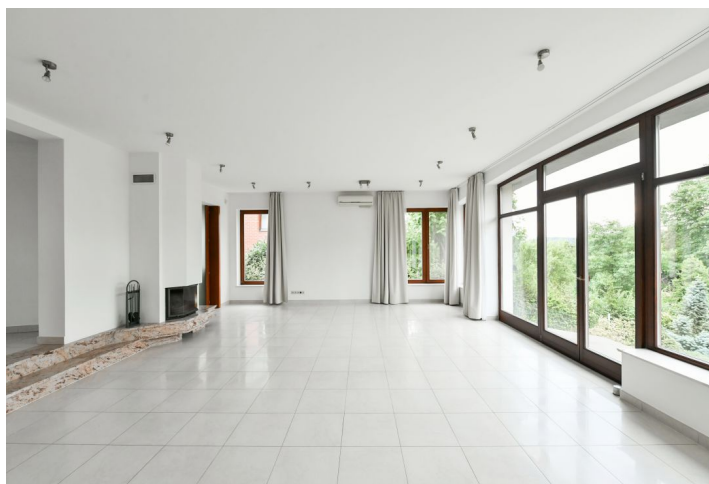

Rodinný dům 7+1

450 m², Praha 6, Nebušice, Nebušická

Pronajato