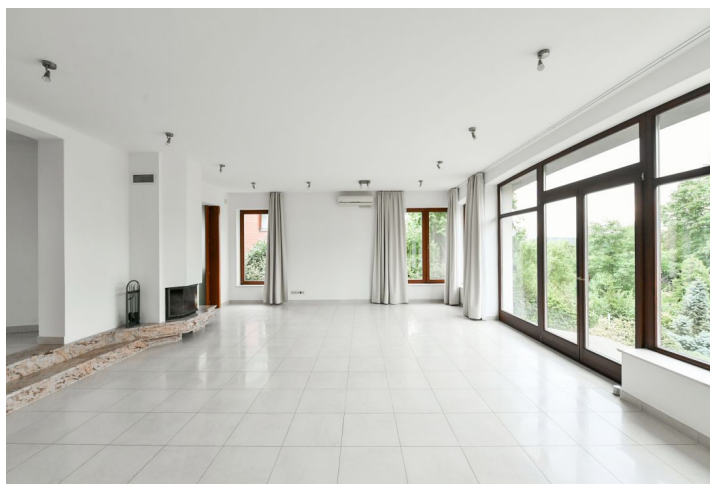

Rodinný dům 7+1

450 m², Praha 6, Nebušice, Nebušická

135 000 Kč | 5 320 €