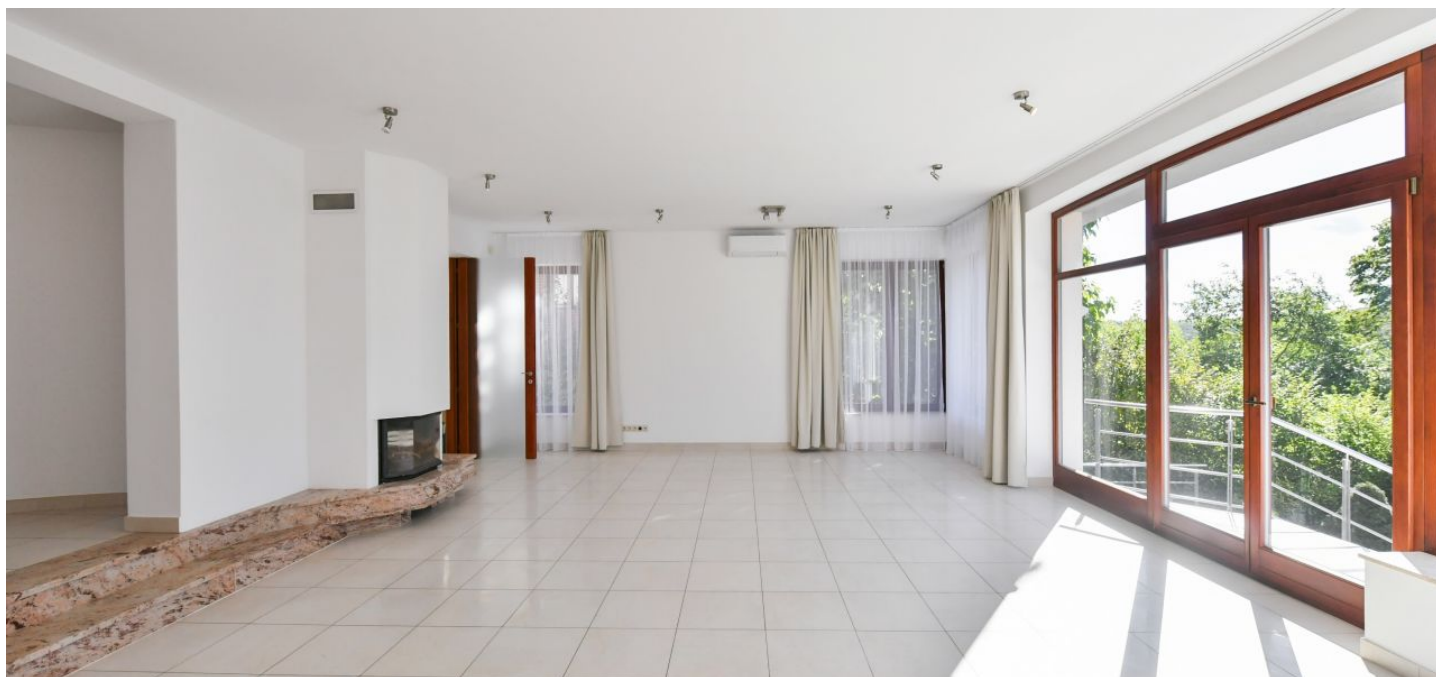

Rodinný dům 7+1

450 m², Praha 6, Nebušice, Nebušická

Pronajato