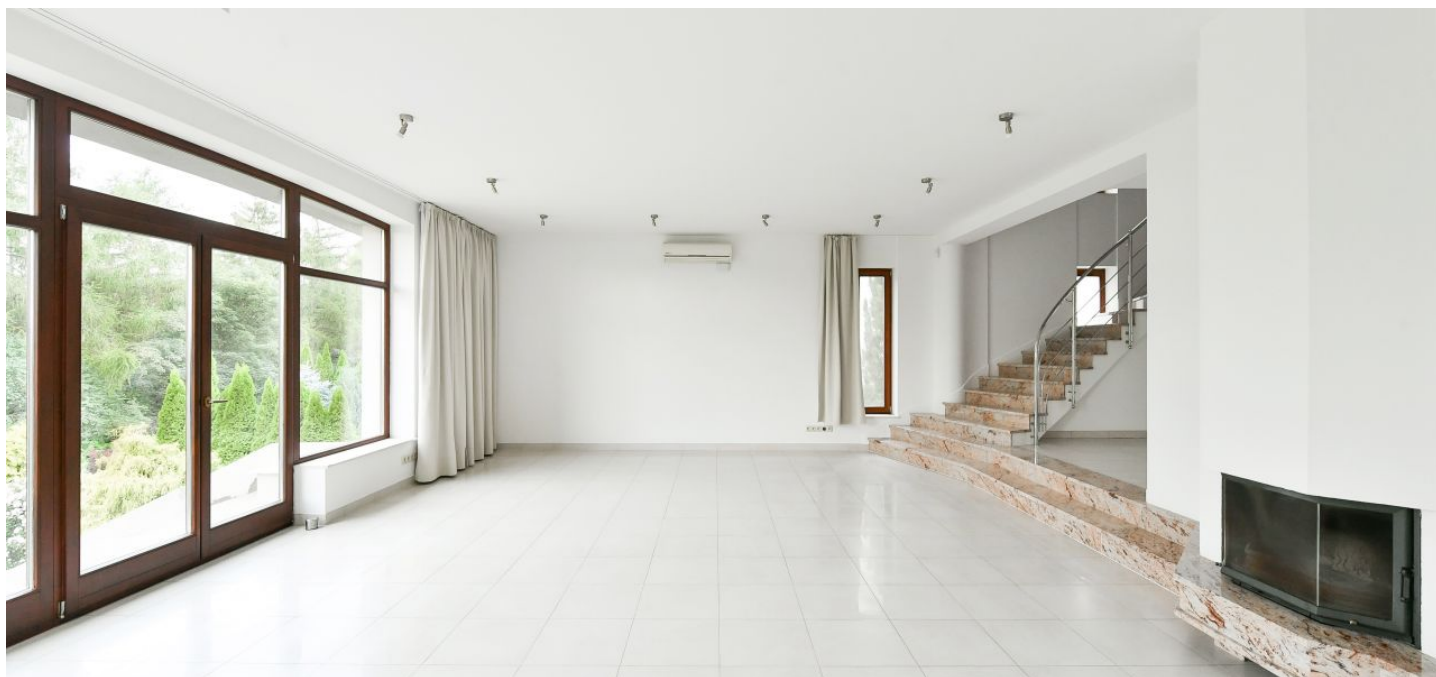

Rodinný dům 7+1

450 m², Praha 6, Nebušice, Nebušická

Pronajato