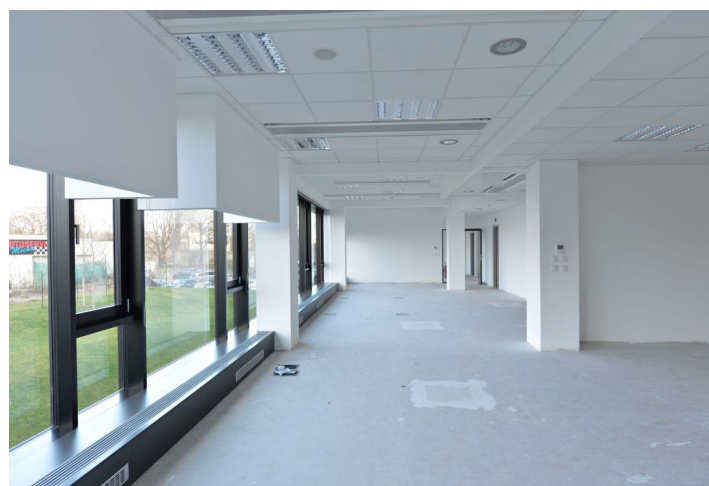

Kancelářské prostory

Praha 8, Karlín, Rohanské nábřeží

Pronajato