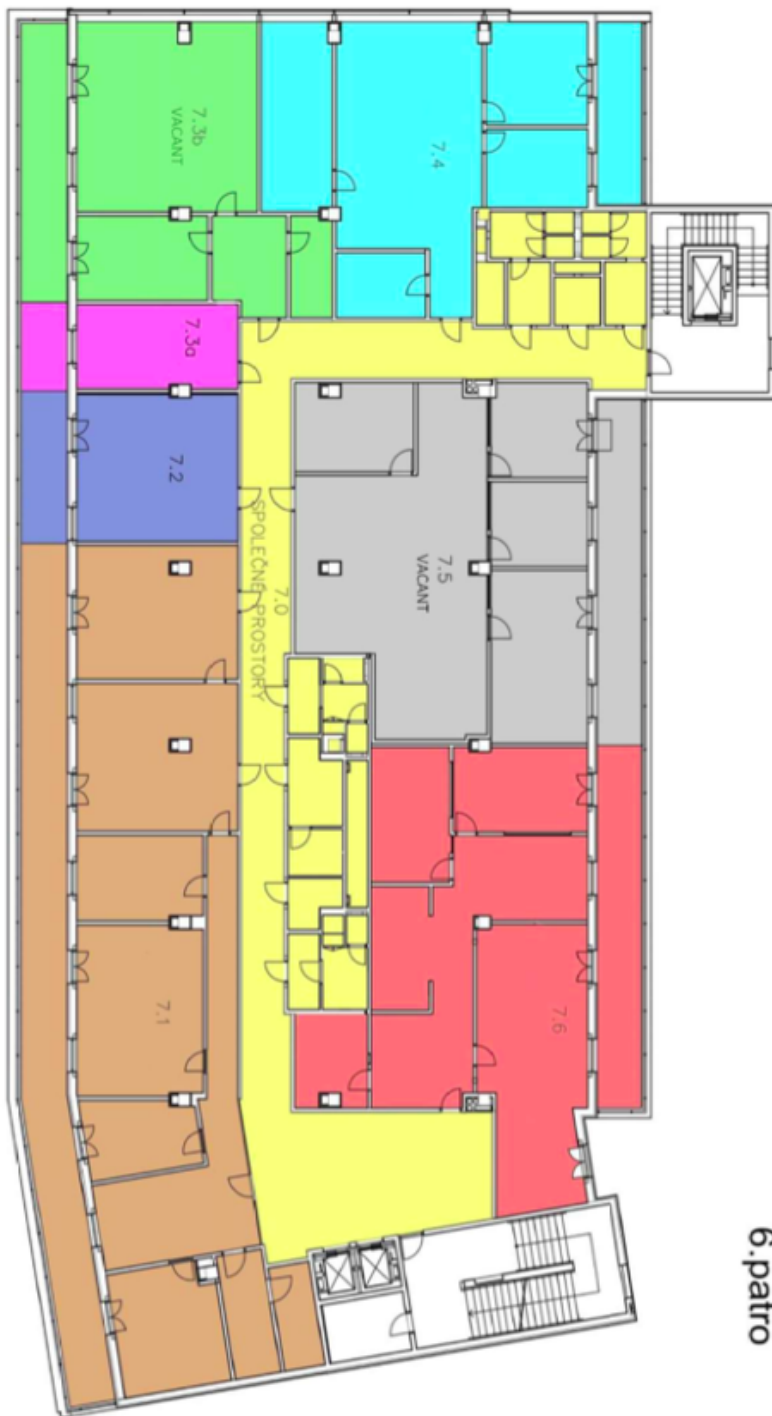

### Vybavení a služby:

- Centrální recepce
- HVAC
- Otevíratelná okna
- Optický kabel
- Centrální zabezpečení
- Světlá výška 3 m
- Podhledy včetně osvětlení
- Podlahové boxy
- Skladové prostory
- Odpočinkové terasy

# Administrativní budova

205 m<sup>2</sup>, Brno-město, Brno - Žabovřesky, Veverí

14.00 € / m<sup>2</sup> | 352 Kč / m<sup>2</sup>

5. patro

# Administrativní budova

205 m<sup>2</sup>, Brno-město, Brno - Žabovřesky, Veverčí

14.00 € / m<sup>2</sup> | 352 Kč / m<sup>2</sup>

PŮDORYS

6. patro