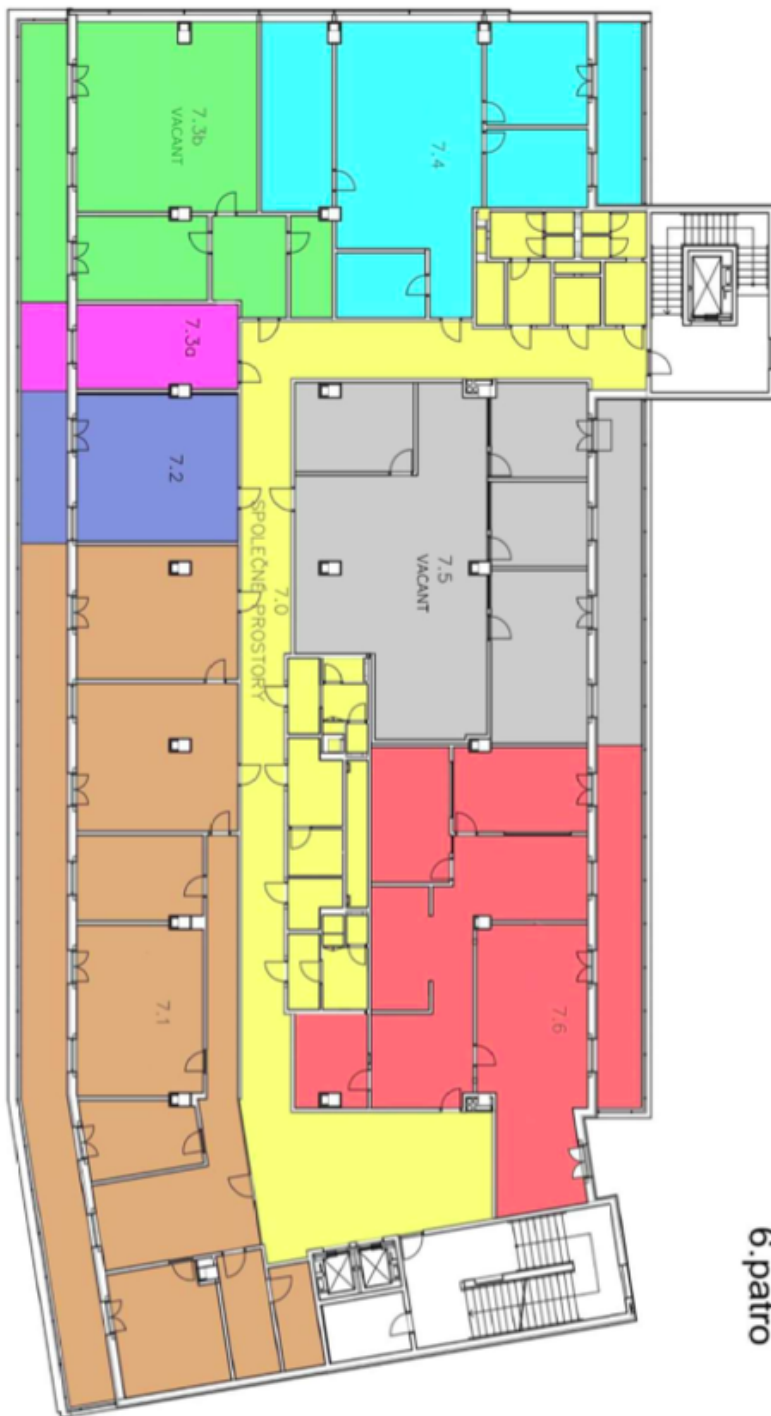

Vybavení a služby:

- Centrální recepce
- HVAC
- Otevíratelná okna
- Optický kabel
- Centrální zabezpečení
- Světlá výška 3 m
- Podhledy včetně osvětlení
- Podlahové boxy
- Skladové prostory
- Odpočinkové terasy

14.00 € / m² | 354 Kč / m²

5. patro

Administrativní budova

205 m², Brno, Brno - Žabovřesky, Veverčí

14.00 € / m² | 354 Kč / m²

PŮDORYS

6. patro