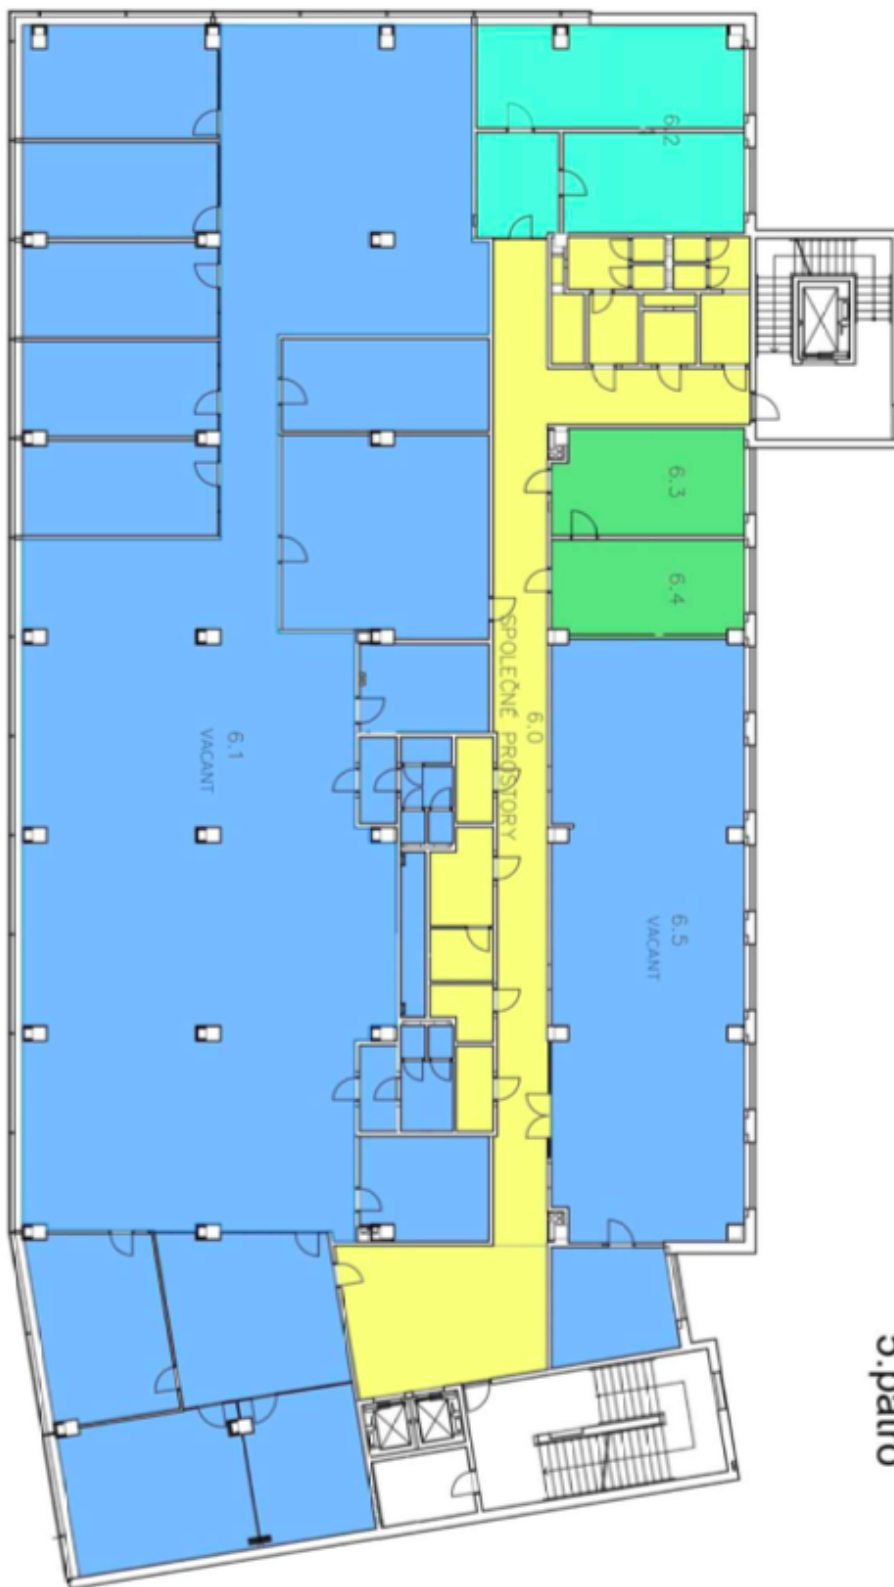

Administrativní budova

205 m², Brno-město, Brno - Žabovřesky, Veverí

14.00 € / m² | 352 Kč / m²

5. patro