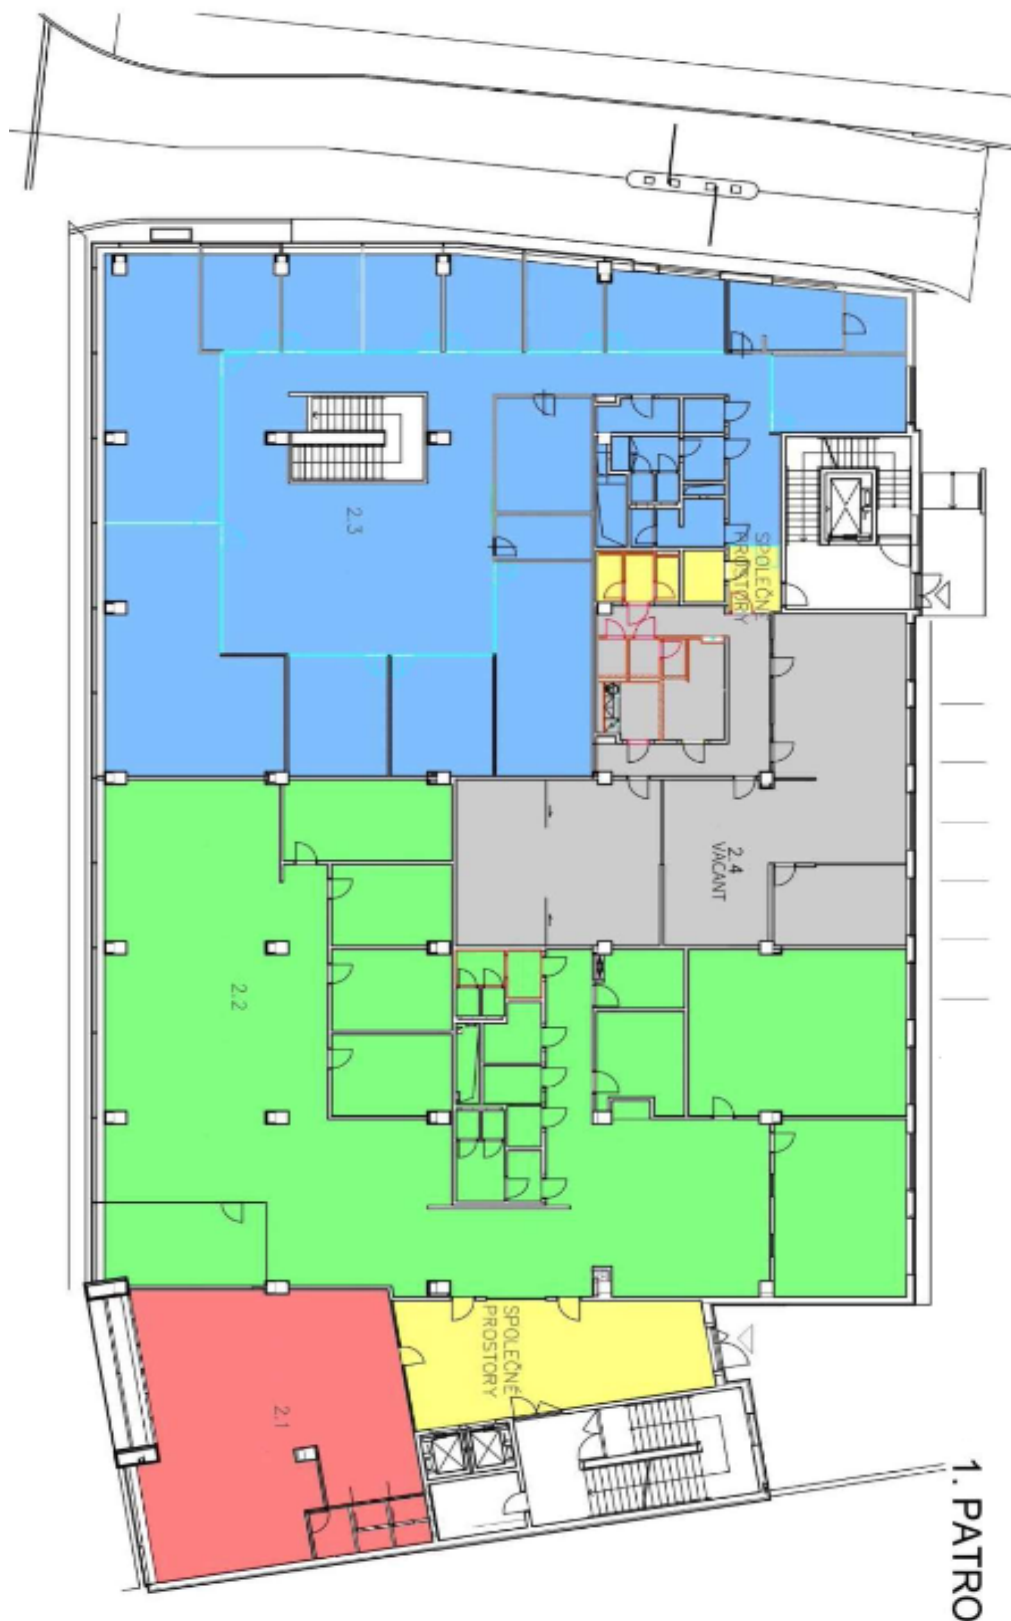

Administrativní budova

14.00 € / m² | 352 Kč / m²

205 m², Brno-město, Brno - Žabovřesky, Vevří