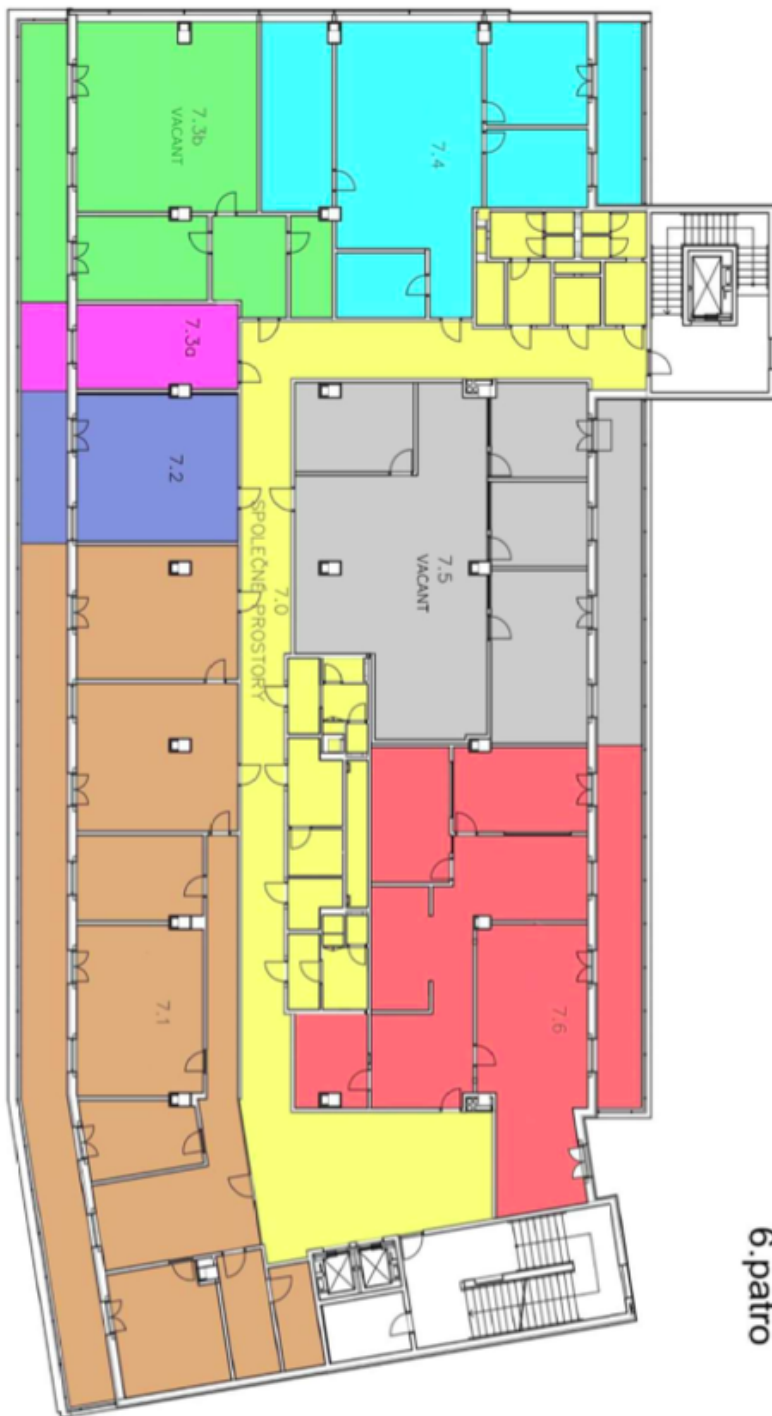

### Vybavení a služby:

- Centrální recepce
- HVAC
- Otevíratelná okna
- Optický kabel
- Centrální zabezpečení
- Světlá výška 3 m
- Podhledy včetně osvětlení
- Podlahové boxy
- Skladové prostory
- Odpočinkové terasy

# Administrativní budova

205 m<sup>2</sup>, Brno-město, Brno - Žabovřesky, Veverí

14.00 € / m<sup>2</sup> | 355 Kč / m<sup>2</sup>

5. patro

# Administrativní budova

205 m<sup>2</sup>, Brno-město, Brno - Žabovřesky, Veverčí

14.00 € / m<sup>2</sup> | 355 Kč / m<sup>2</sup>

PŮDORYS

6. patro