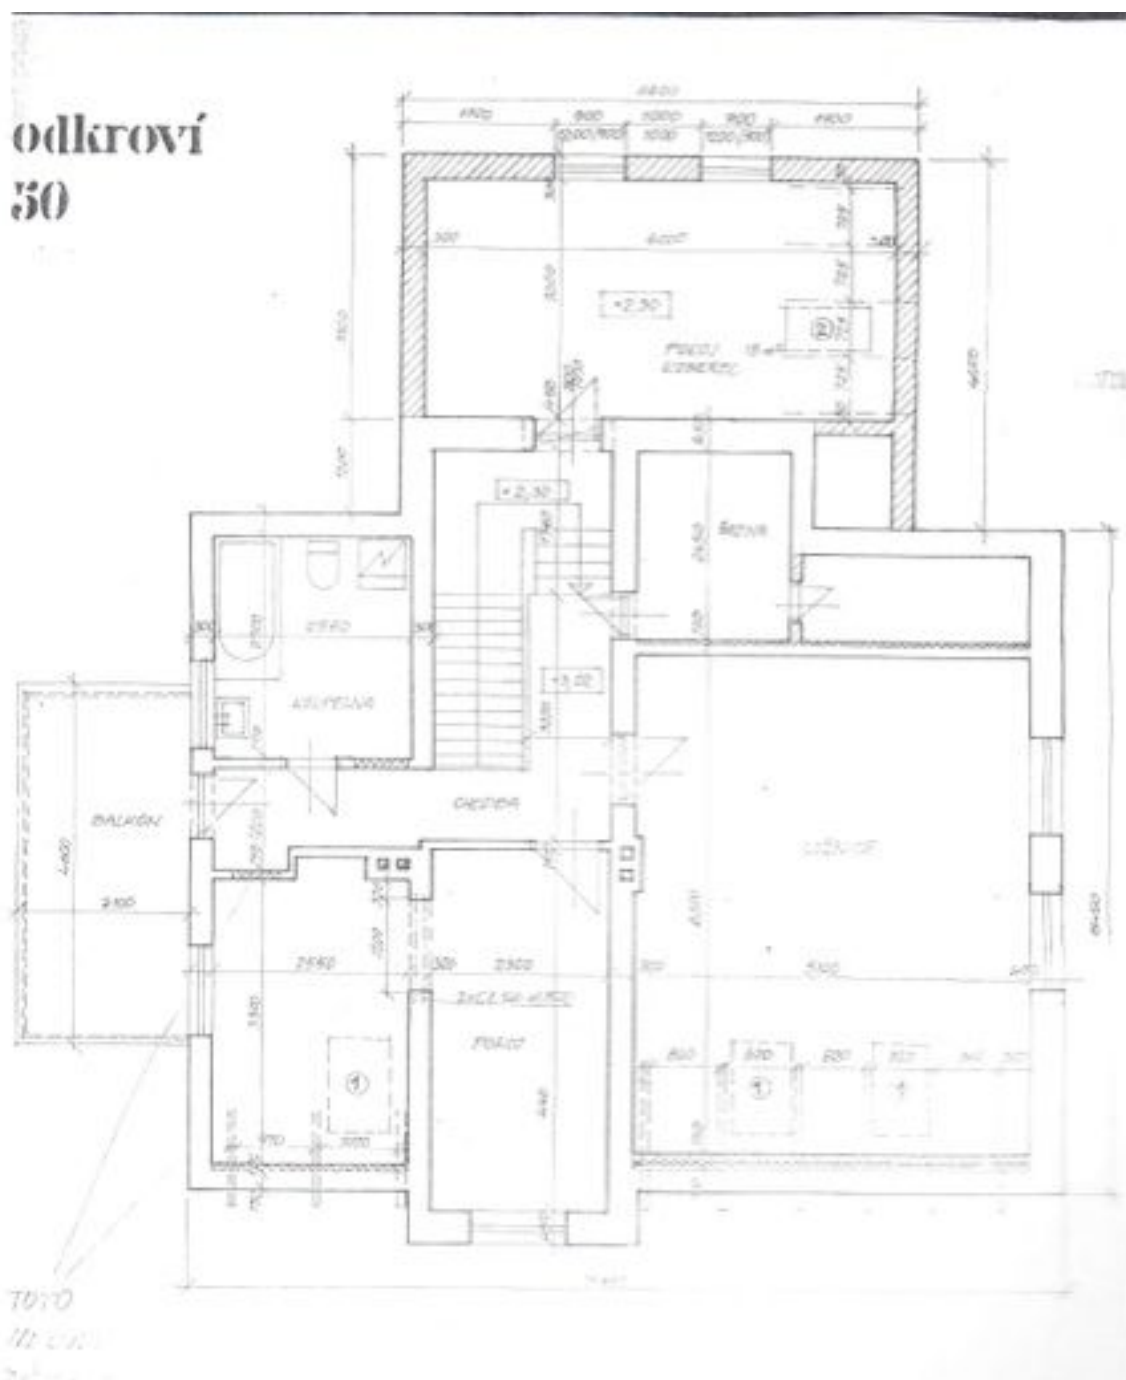

Rodinný dům 7+1

190 m², Praha-východ, Řež, U Radnice

Prodáno

Rodinný dům 7+1

190 m², Praha-východ, Řež, U Radnice

Prodáno

Užitná plocha	190 m ²
Pozemek	1 139 m ²
Zastavěná plocha	112 m ²
Zahrada	1 027 m ²
Podlahová plocha	175 m ²
Terasa	15 m ²
Parkování	-
Sklep	Ano
PENB	G
Referenční číslo	18539

Dům se nachází v klidné ulici nedaleko pošty, školky a základní školy. Pohodlné dopravní spojení s Prahou, a to jak autem, tak MHD (autobusová i vlaková zastávka nedaleko).

Interiér 175 m², terasa 15 m², zastavěná plocha 112 m², zahrada 1 027 m², pozemek 1 139 m².

Rodinný dům 7+1

190 m², Praha-východ, Řež, U Radnice

Prodáno

Rodinný dům 7+1

190 m², Praha-východ, Řež, U Radnice

Prodáno

Rodinný dům 7+1

190 m², Praha-východ, Řež, U Radnice