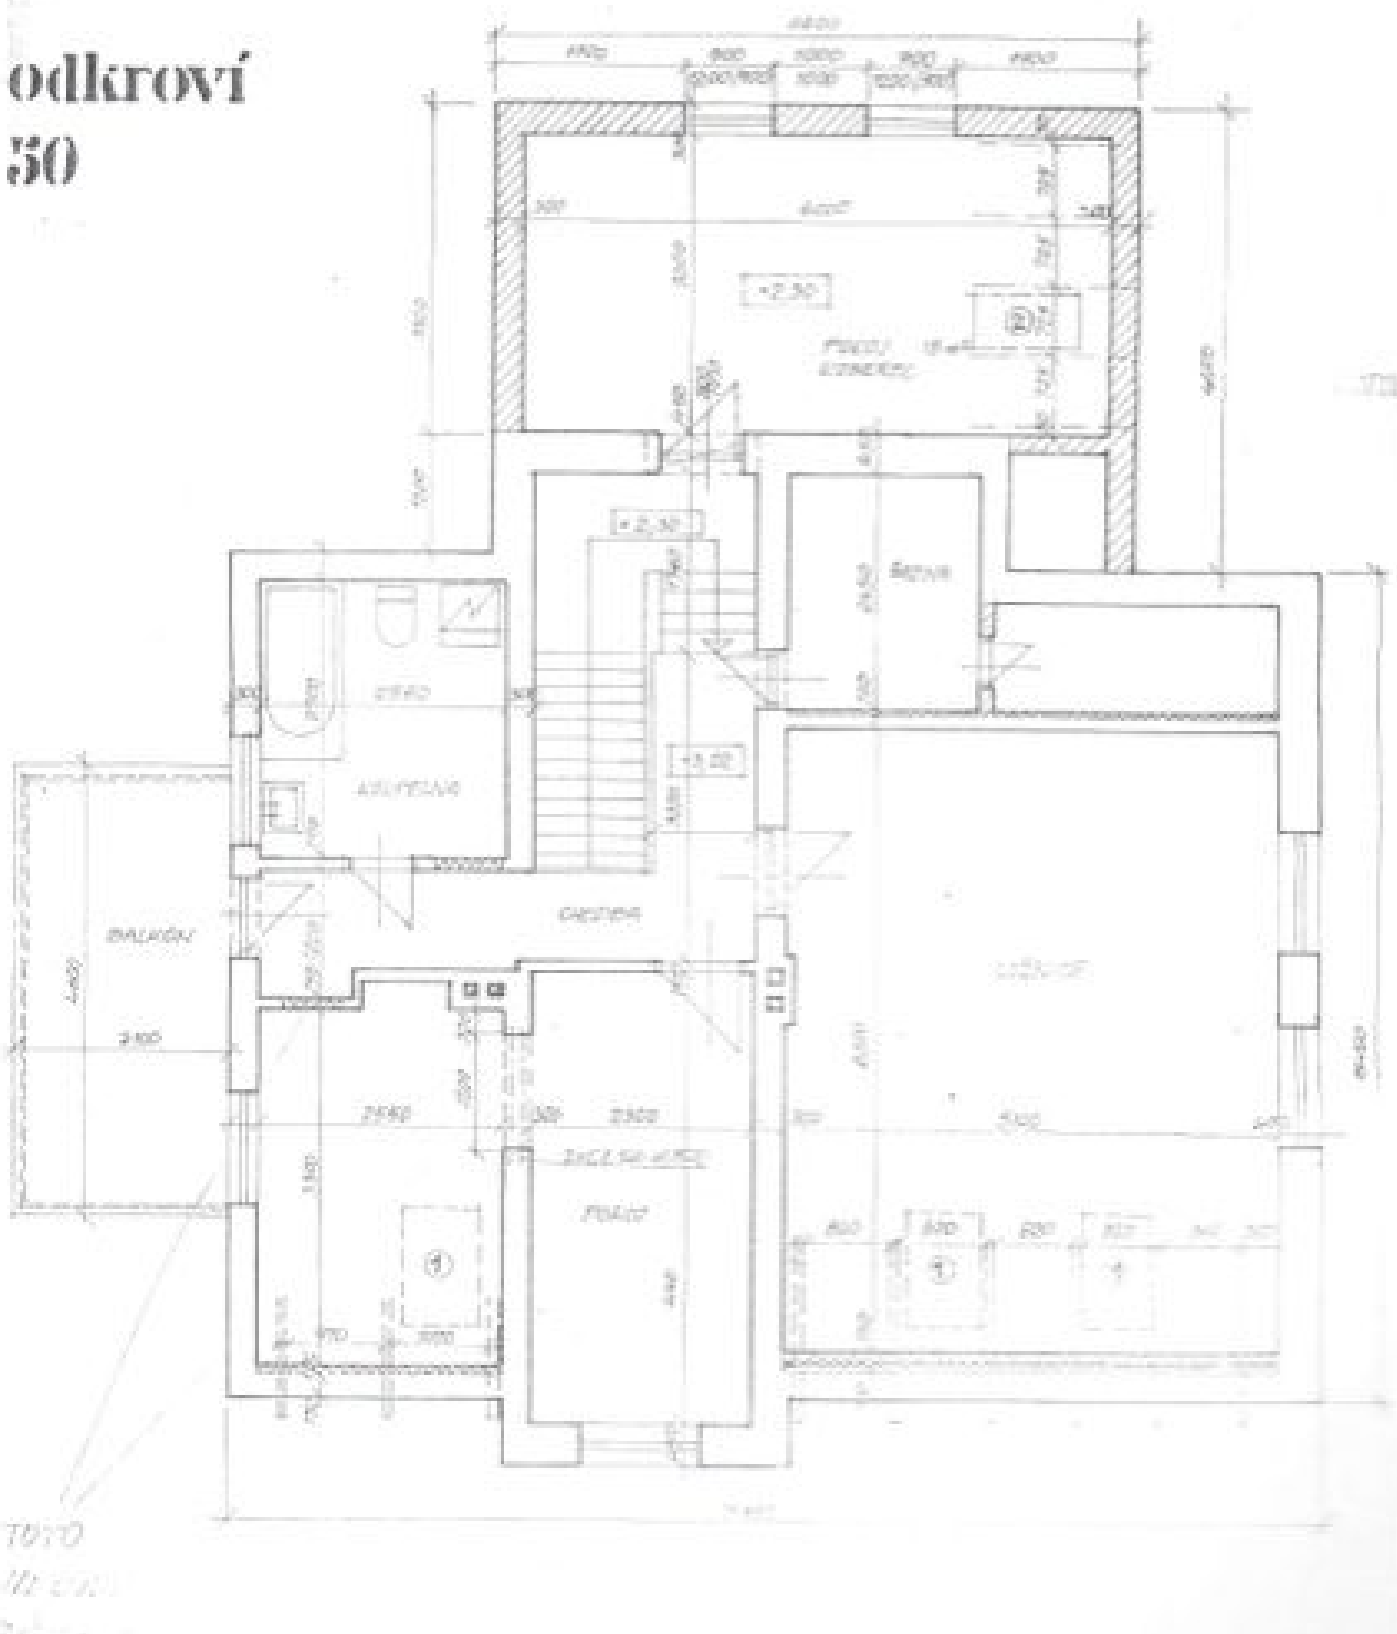

Rodinný dům 7+1

190 m², Praha-východ, Řež, U Radnice

Prodáno

Rodinný dům 7+1

190 m², Praha-východ, Řež, U Radnice

Prodáno

Celková plocha	190 m ²
Pozemek	1 139 m ²
Zastavěná plocha	112 m ²
Zahrada	1 027 m ²
Podlahová plocha	175 m ²
Terasa	15 m ²
Parkování	-
Sklep	Ano
PENB	G
Referenční číslo	18539

Dům se nachází v klidné ulici nedaleko pošty, školky a základní školy. Pohodlné dopravní spojení s Prahou, a to jak autem, tak MHD (autobusová i vlaková zastávka nedaleko).

Interiér 175 m², terasa 15 m², zastavěná plocha 112 m², zahrada 1 027 m², pozemek 1 139 m².

Rodinný dům 7+1

190 m², Praha-východ, Řež, U Radnice

Prodáno

odkroví 50

Rodinný dům 7+1

190 m², Praha-východ, Řež, U Radnice

Prodáno

<p>Architectural drawing Scale: 1:50 Date: 2024</p>	<p>Project name: Rodinný dům 7+1</p>
<p>Author: Svoboda & Williams</p>	<p>Client: [Redacted]</p>

Legenda

Rodinný dům 7+1

190 m², Praha-východ, Řež, U Radnice

Prodáno

PROJEKT VÝKRESOVÁNÍ

PROJEKT VÝKRESOVÁNÍ

PROJEKT VÝKRESOVÁNÍ

PROJEKT VÝKRESOVÁNÍ