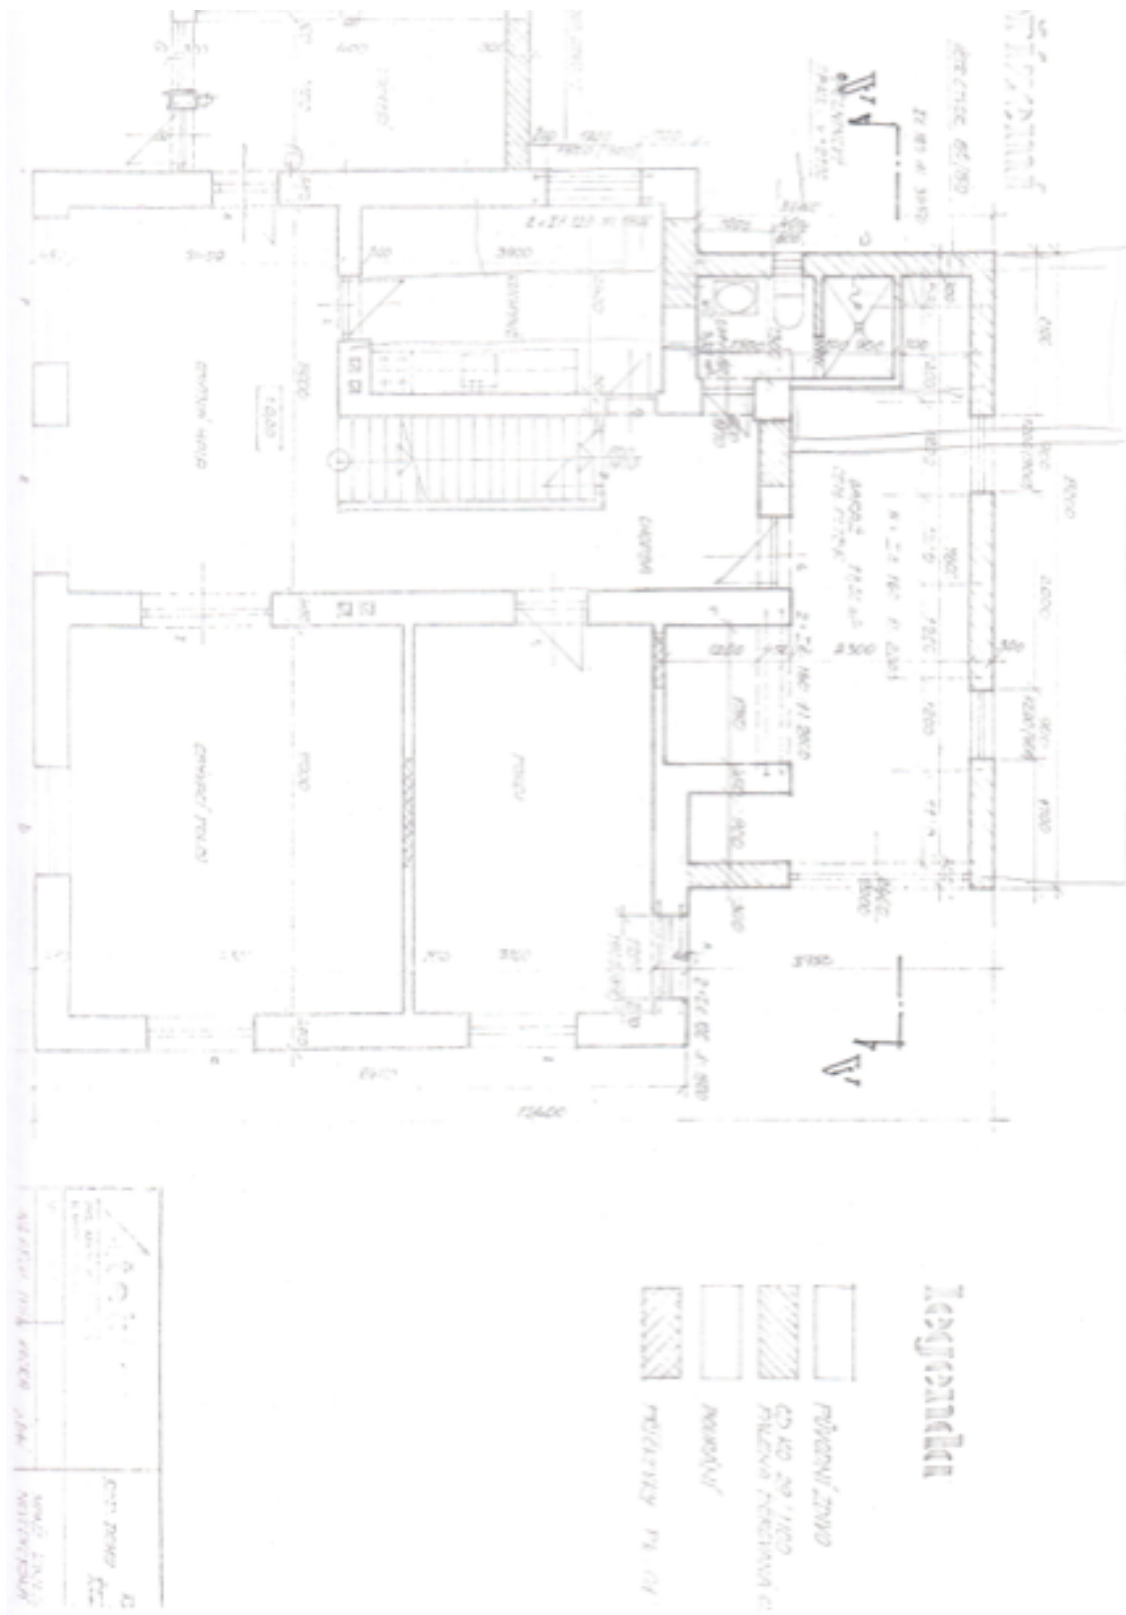

Rodinný dům 7+1

190 m², Praha-východ, Řež, U Radnice

Prodáno

Rodinný dům 7+1

190 m², Praha-východ, Řež, U Radnice

Prodáno

Užitná plocha	190 m ²
Pozemek	1 139 m ²
Zastavěná plocha	112 m ²
Zahrada	1 027 m ²
Podlahová plocha	175 m ²
Terasa	15 m ²
Parkování	-
Sklep	Ano
PENB	G
Referenční číslo	18539

Dům se nachází v klidné ulici nedaleko pošty, školky a základní školy. Pohodlné dopravní spojení s Prahou, a to jak autem, tak MHD (autobusová i vlaková zastávka nedaleko).

Interiér 175 m², terasa 15 m², zastavěná plocha 112 m², zahrada 1 027 m², pozemek 1 139 m².

Rodinný dům 7+1

190 m², Praha-východ, Řež, U Radnice

Prodáno

Rodinný dům 7+1

190 m², Praha-východ, Řež, U Radnice

Prodáno

Rodinný dům 7+1

190 m², Praha-východ, Řež, U Radnice