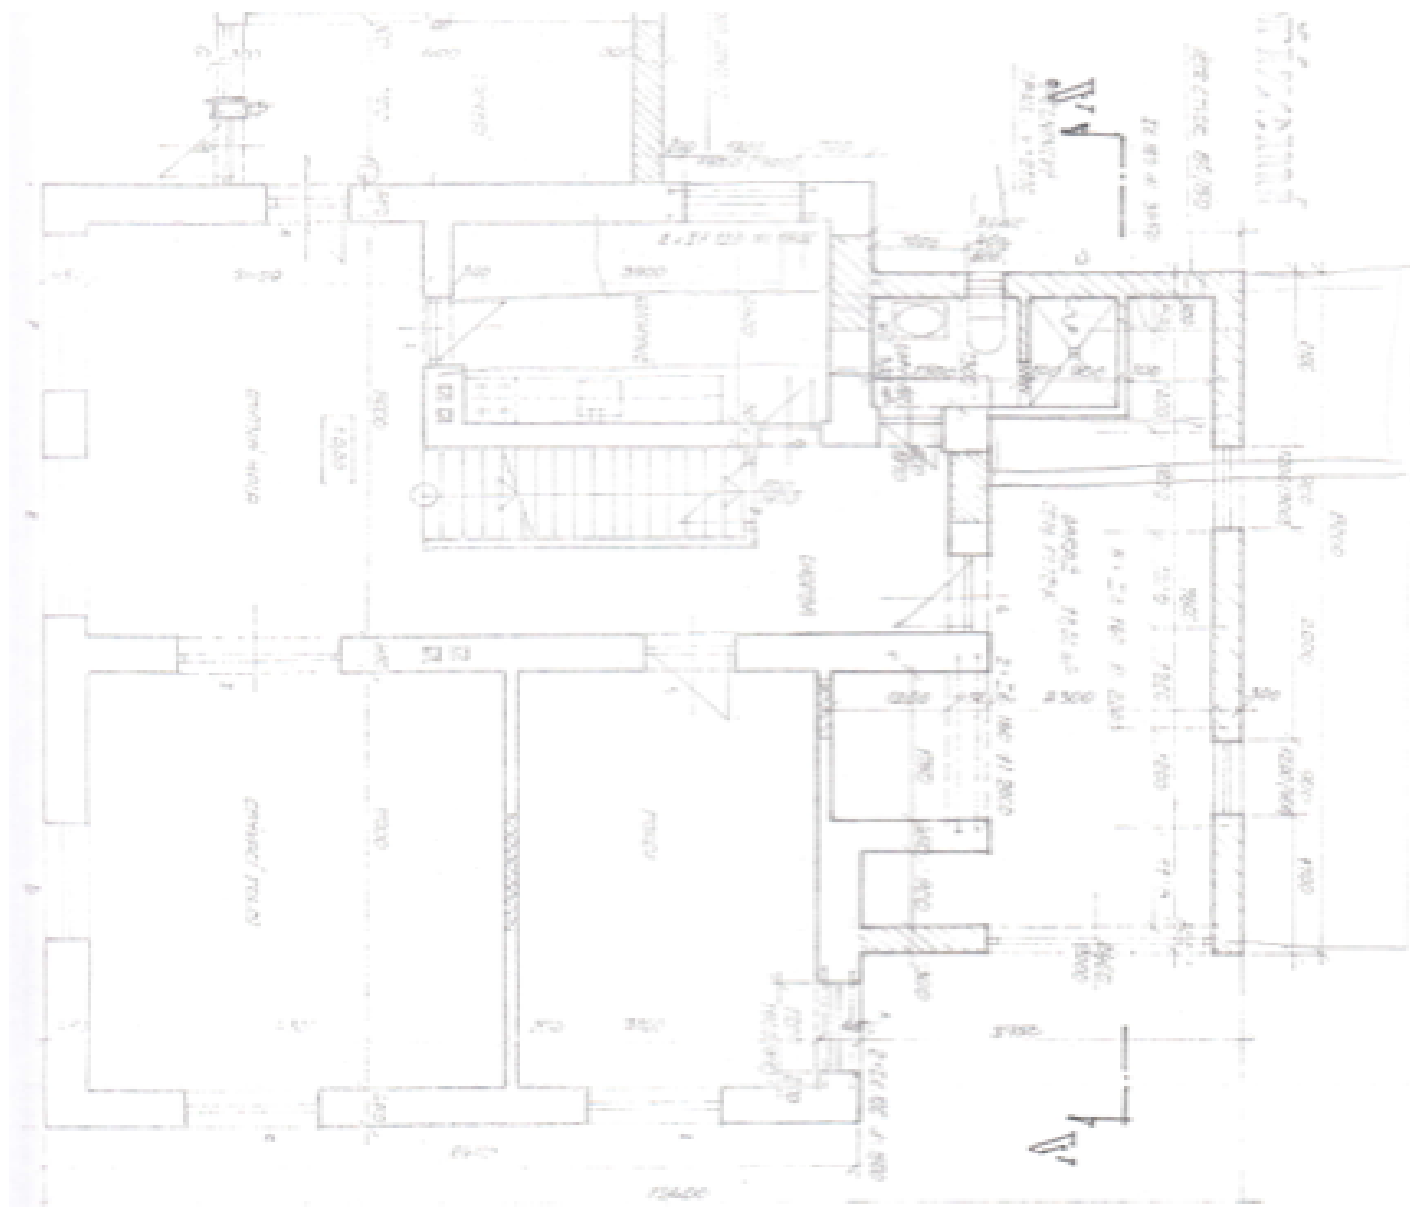

Rodinný dům 7+1

190 m², Praha-východ, Řež, U Radnice

Prodáno

Rodinný dům 7+1

190 m², Praha-východ, Řež, U Radnice

Prodáno

Celková plocha	190 m ²
Pozemek	1 139 m ²
Zastavěná plocha	112 m ²
Zahrada	1 027 m ²
Podlahová plocha	175 m ²
Terasa	15 m ²
Parkování	-
Sklep	Ano
PENB	G
Referenční číslo	18539

Dům se nachází v klidné ulici nedaleko pošty, školky a základní školy. Pohodlné dopravní spojení s Prahou, a to jak autem, tak MHD (autobusová i vlaková zastávka nedaleko).

Interiér 175 m², terasa 15 m², zastavěná plocha 112 m², zahrada 1 027 m², pozemek 1 139 m².

Rodinný dům 7+1

190 m², Praha-východ, Řež, U Radnice

Prodáno

odkroví 50

Rodinný dům 7+1

190 m², Praha-východ, Řež, U Radnice

Prodáno

<p>Architectural drawing Scale: 1:50 Date: 2024</p>	<p>Project name: Rodinný dům 7+1</p>
<p>Author: Svoboda & Williams</p>	<p>Client: [Redacted]</p>

Legenda

Rodinný dům 7+1

190 m², Praha-východ, Řež, U Radnice

Prodáno

PROJEKT VÝKRESOVÁNÍ

PROJEKT VÝKRESOVÁNÍ

PROJEKT VÝKRESOVÁNÍ

PROJEKT VÝKRESOVÁNÍ