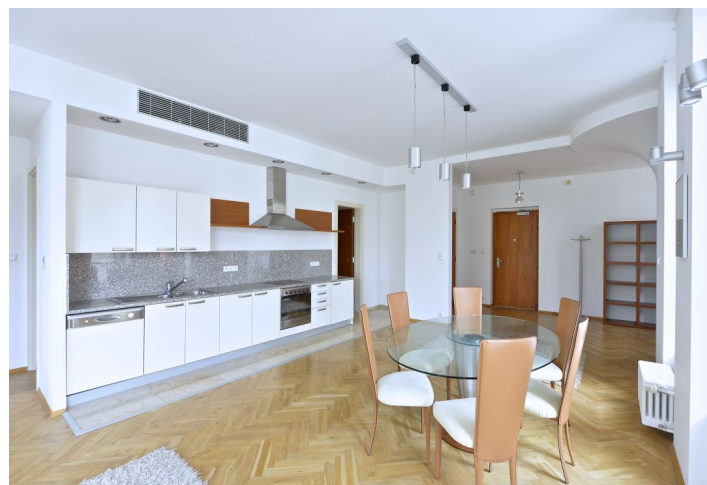

Byt 2+kk

Prodáno

122 m², Praha 6, Bubeneč, Rooseveltova