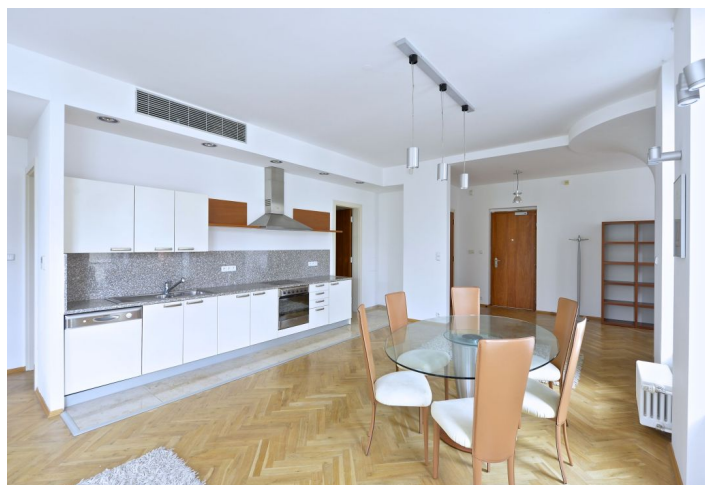

Byt 2+kk

122 m², Praha 6, Bubeneč, Rooseveltova

Prodáno