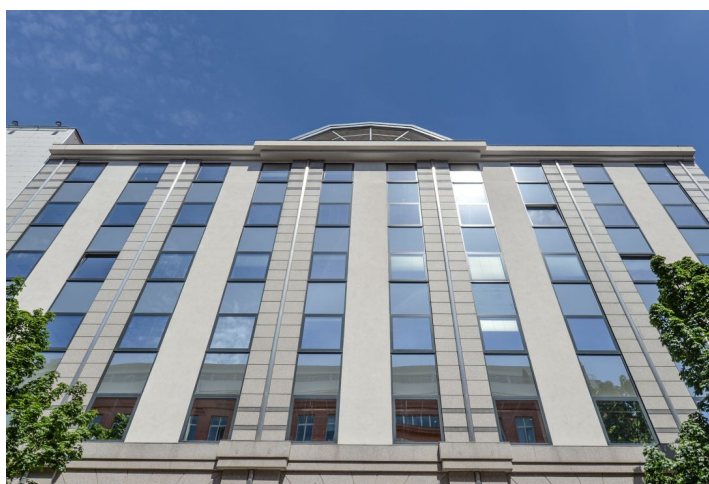

Kancelářské prostory

Praha 8, Karlín, Thámova

13.50 € / m² | 340 Kč / m²