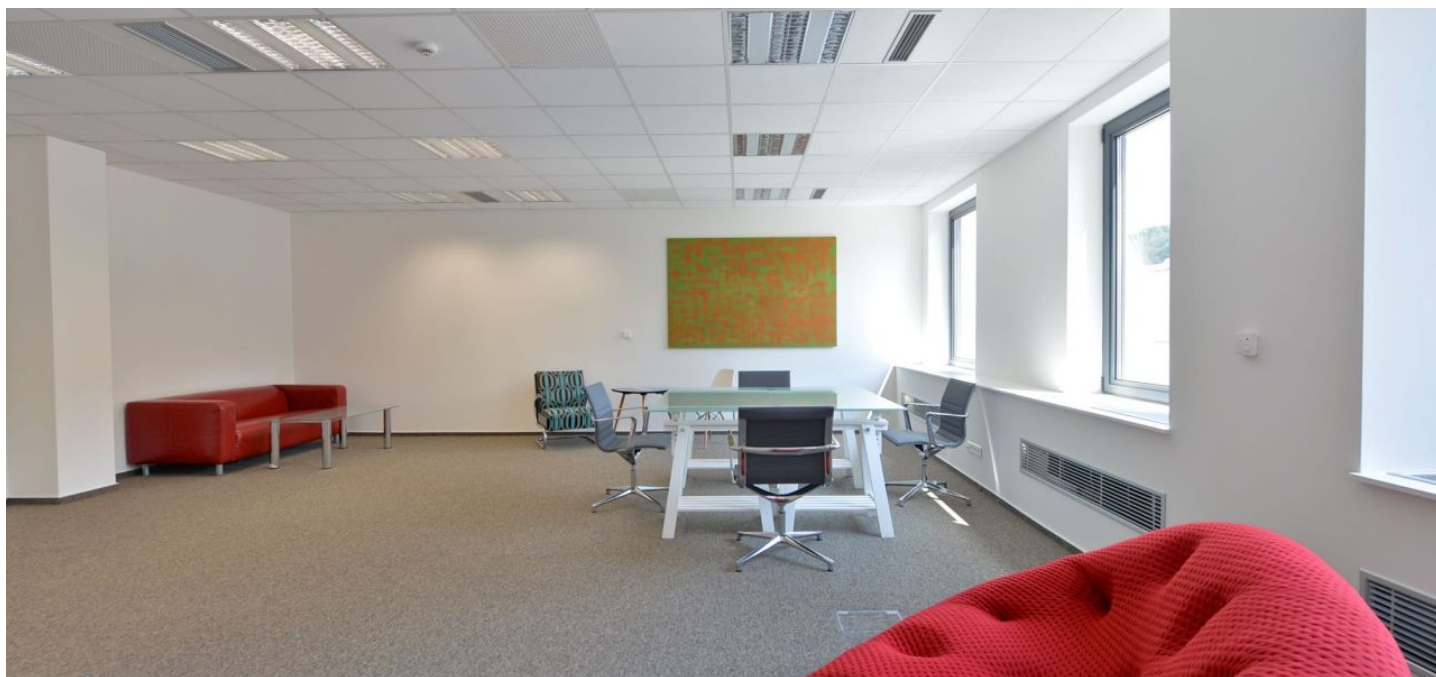

Kancelářské prostory

Praha 8, Karlín, Thámova

13.50 € / m² | 343 Kč / m²