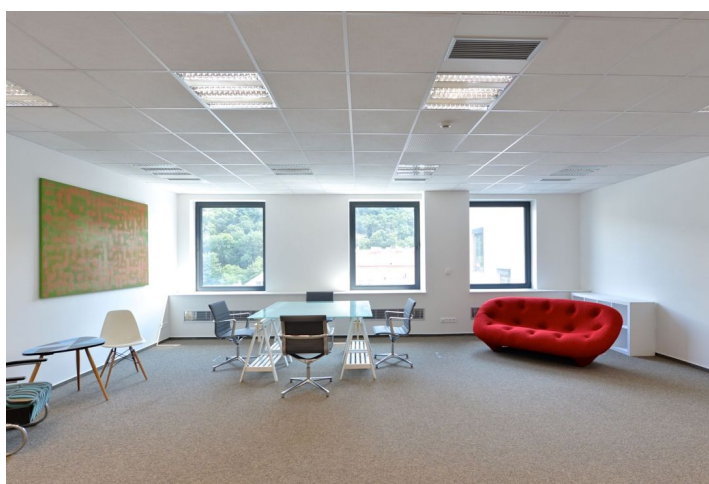

Kancelářské prostory

Praha 8, Karlín, Thámova

13.50 € / m² | 340 Kč / m²