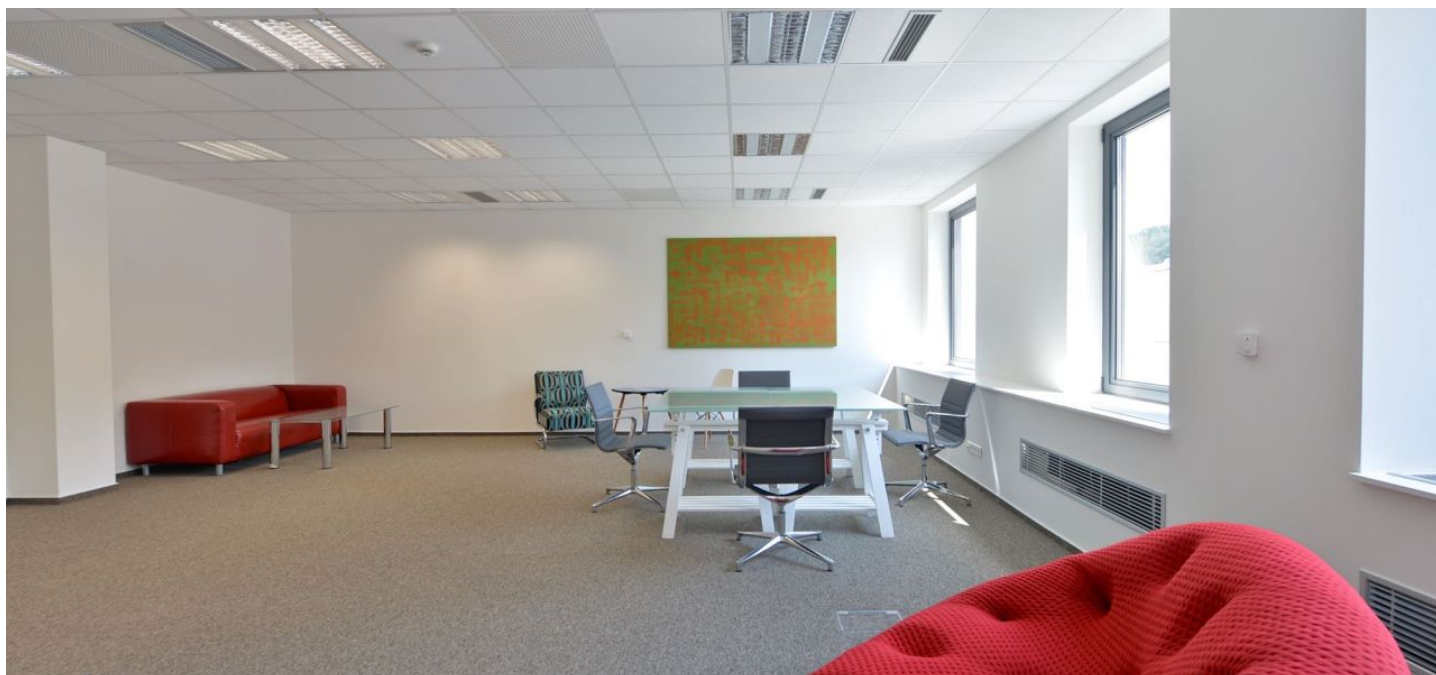

Kancelářské prostory

Praha 8, Karlín, Thámova

13.50 € / m² | 340 Kč / m²